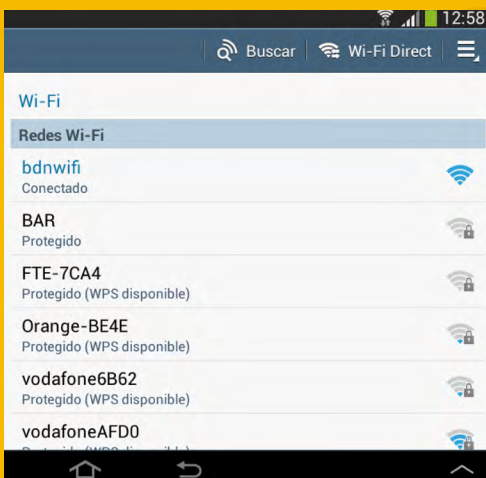

Ubicació de les zones Wi-Fi

BDN Wi-Fi
(w)
Gratuït

BDN Wi-Fi

Com puc connectar-me?

1 Cerqueu la xarxa "bdnwifi". Per tal de fer-ho connecteu la Wi-Fi i escolliu "Connexions de xarxes sense fils". Entre els identificadors cal escollir l'identificador "bdnwifi" i connectar-se.

- Des de telèfon mòbil (Smartphone)
- Desde teléfono móvil (Smartphone)

2 Un cop connectat a la xarxa "bdnwifi", a l'obrir el navegador d'Internet apareix la següent pantalla de forma automàtica.

Benvinguts al servei bdnwifi