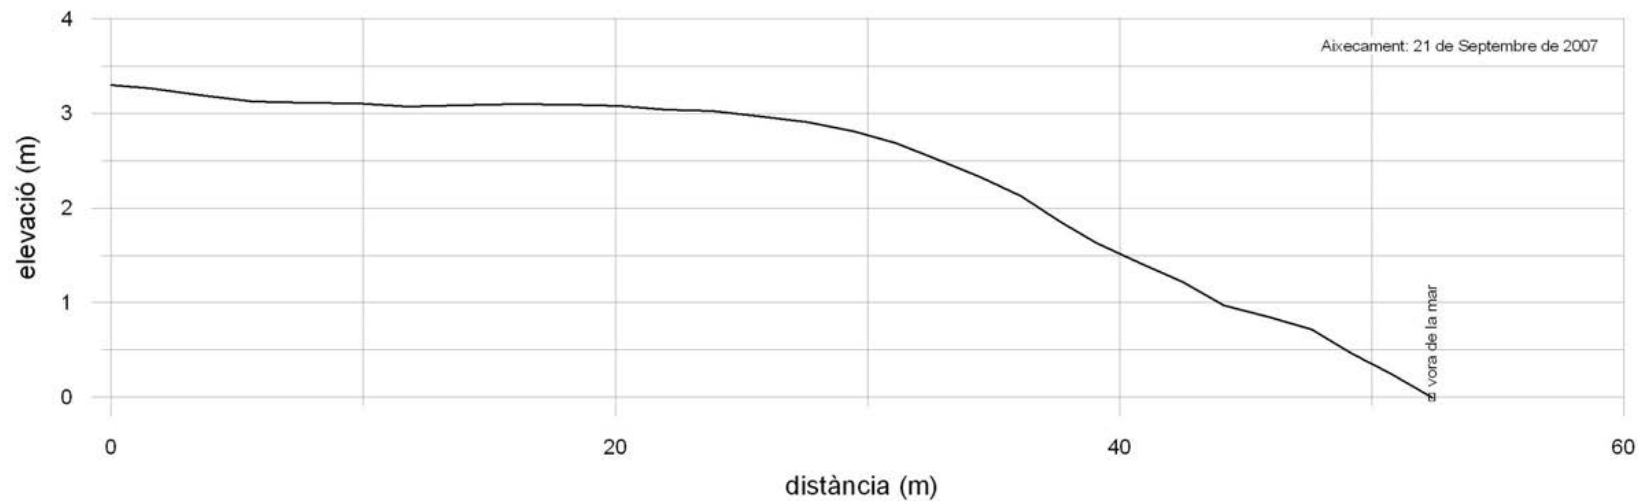

Barcelona

Barcelonès

Badalona

Platja dels Pescadors-Centre

Tram 10

Codi: BABD048

Barcelona	Barcelonès	Badalona	Platja dels Pescadors-Nord	Tram 10	Codi: BABD048
-----------	------------	----------	----------------------------	---------	---------------

Barcelona	Barcelonès	Badalona	Platja dels Pescadors-Sur	Tram 10	Codi: BABD048
-----------	------------	----------	---------------------------	---------	---------------