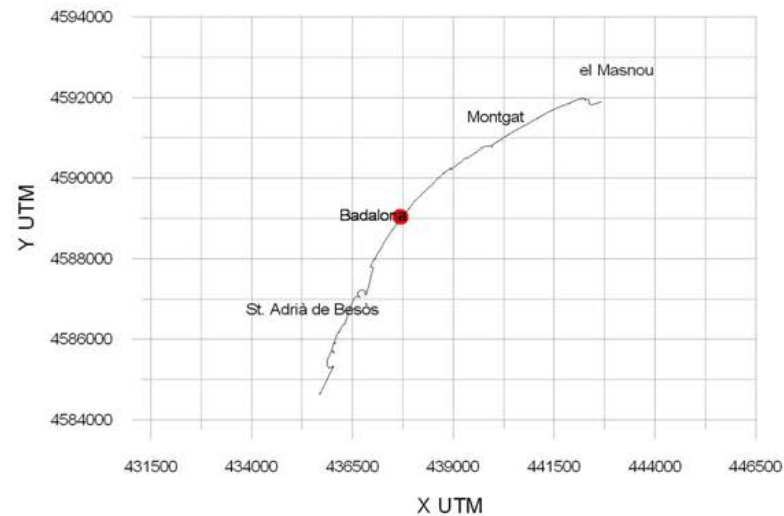

Barcelona

Barcelonès

Badalona

Platja dels Pescadors-Centre

Tram 10

Codi: BABD048

Barcelona	Barcelonès	Badalona	Platja dels Pescadors-Nord	Tram 10	Codi: BABD048
-----------	------------	----------	----------------------------	---------	---------------

Barcelona	Barcelonès	Badalona	Platja dels Pescadors-Sur	Tram 10	Codi: BABD048
-----------	------------	----------	---------------------------	---------	---------------