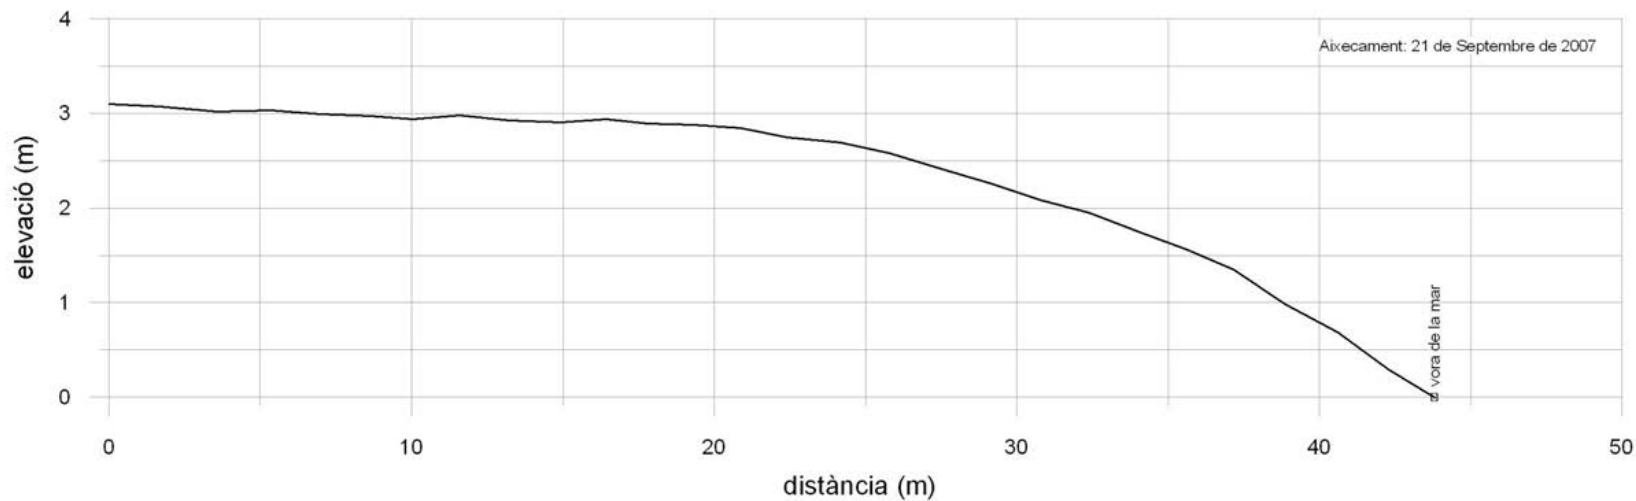

Barcelona

Barcelonès

Badalona

Platja dels Pescadors-Centre

Tram 10

Codi: BABD048

Barcelona	Barcelonès	Badalona	Platja dels Pescadors-Nord	Tram 10	Codi: BABD048
-----------	------------	----------	----------------------------	---------	---------------

Barcelona	Barcelonès	Badalona	Platja dels Pescadors-Sur	Tram 10	Codi: BABD048
-----------	------------	----------	---------------------------	---------	---------------