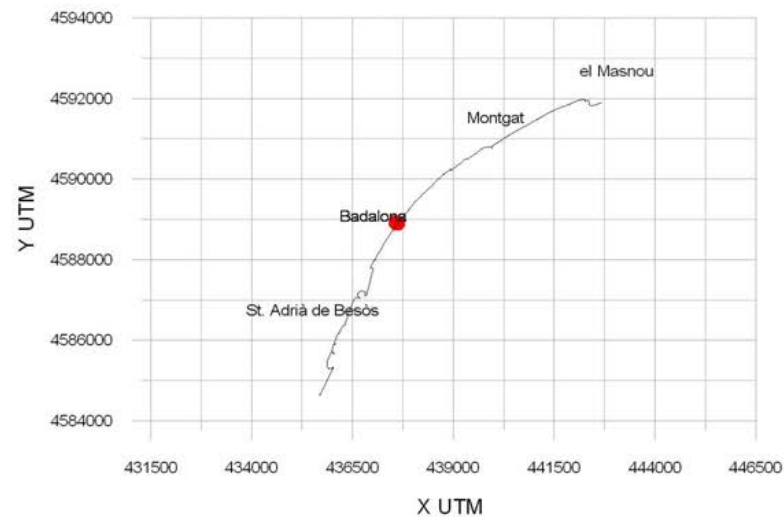

Barcelona

Barcelonès

Badalona

Platja dels Pescadors-Centre

Tram 10

Codi: BABD048

Barcelona	Barcelonès	Badalona	Platja dels Pescadors-Nord	Tram 10	Codi: BABD048
-----------	------------	----------	----------------------------	---------	---------------

Barcelona	Barcelonès	Badalona	Platja dels Pescadors-Sur	Tram 10	Codi: BABD048
-----------	------------	----------	---------------------------	---------	---------------