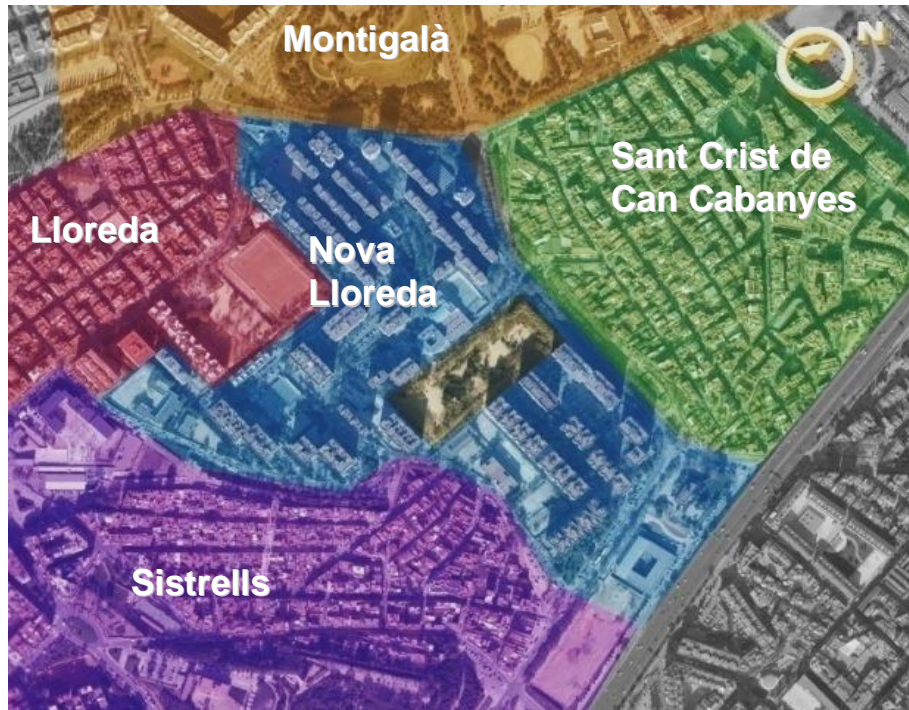

Parc de Nova Lloreda-Dades bàsiques

1.Barri:

Nova Lloreda

2.Superfície:

1,50 Ha

3.Inauguració:

1982

4.Situació:

Delimitat per la Rambla de Sant Joan, pel Camí de Sistrells i l'Av. de Catalunya

5.Accessos:

Per tots els carrers perimetrals.

6.Transport públic:

Línies B-17, B-24, B-27 i N9

7.Adaptat:

Sí

8.Lavabos públics :