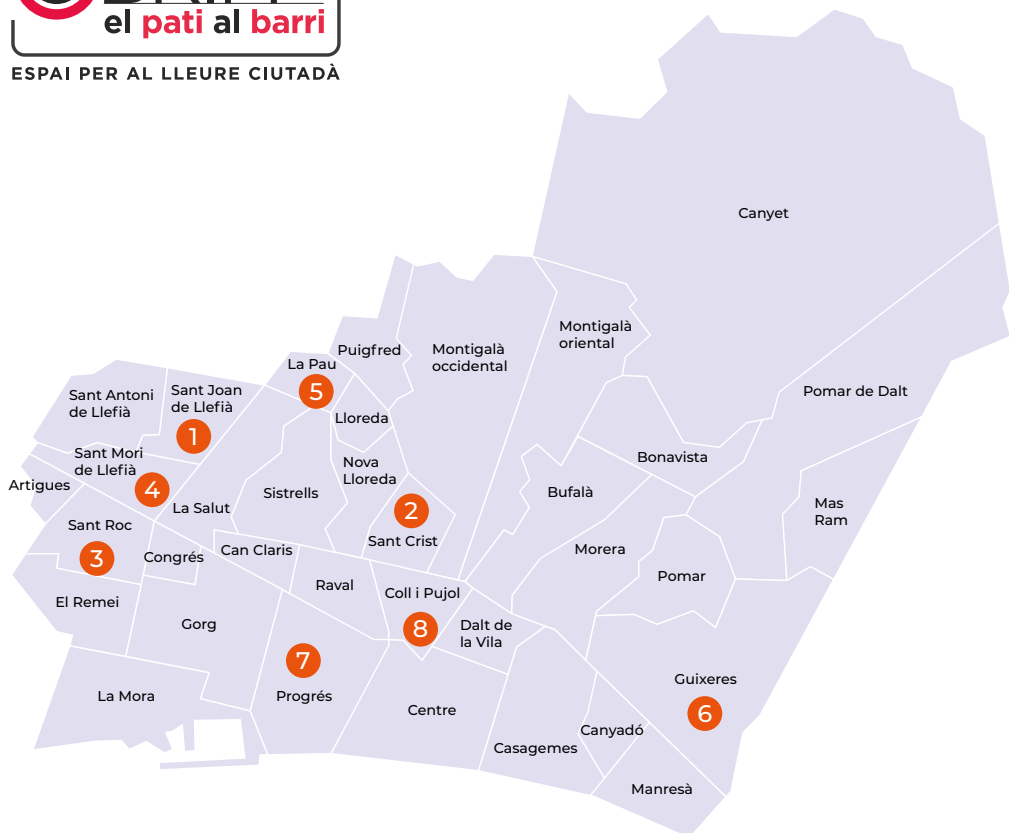

# PATIS OBERTS

Espai per al lleure ciutadà

ESPAI PER AL LLEURE CIUTADÀ

**27, 28, 29, 30 i 31 de desembre  
i 3, 4, 5, 7 i 8 de gener**

**Horari: d'11 a 14 hores**

Obrim el pati de les escoles de la ciutat per tal que infants i joves gaudeixin d'un espai dirigit amb un equip de monitors on puguin jugar i fer esport durant el període de Nadal. Com a mesures excepcionals causades per la COVID-19, no se superarà l'aforament de màxim 30 persones.

Ajuntament de Badalona

[badalona.cat](http://badalona.cat)

Hi col·labora:

**TUSsal**

- 1 Escola Feliu i Vegués**  
C. de Sirius, 2-A
- 2 Escola Joan Llongueras**  
C. de Sant Fermí, 3
- 3 Escola Baldomer Solà**  
Av. del Marquès de Mont-roig, 178
- 4 Escola Ítaca**  
Ctra. Antiga de València, 99-101
- 5 Escola Miguel Hernández**  
C. de Miguel Hernández, 13
- 6 Escola Salvador Espriu**  
C. de la Reina Elisenda, 2
- 7 Escola Progrés**  
C. d'Eduard Maristany, 104-118
- 8 Escola Jungfrau**  
C. d'en Vila Vall-Ilebrera, 58