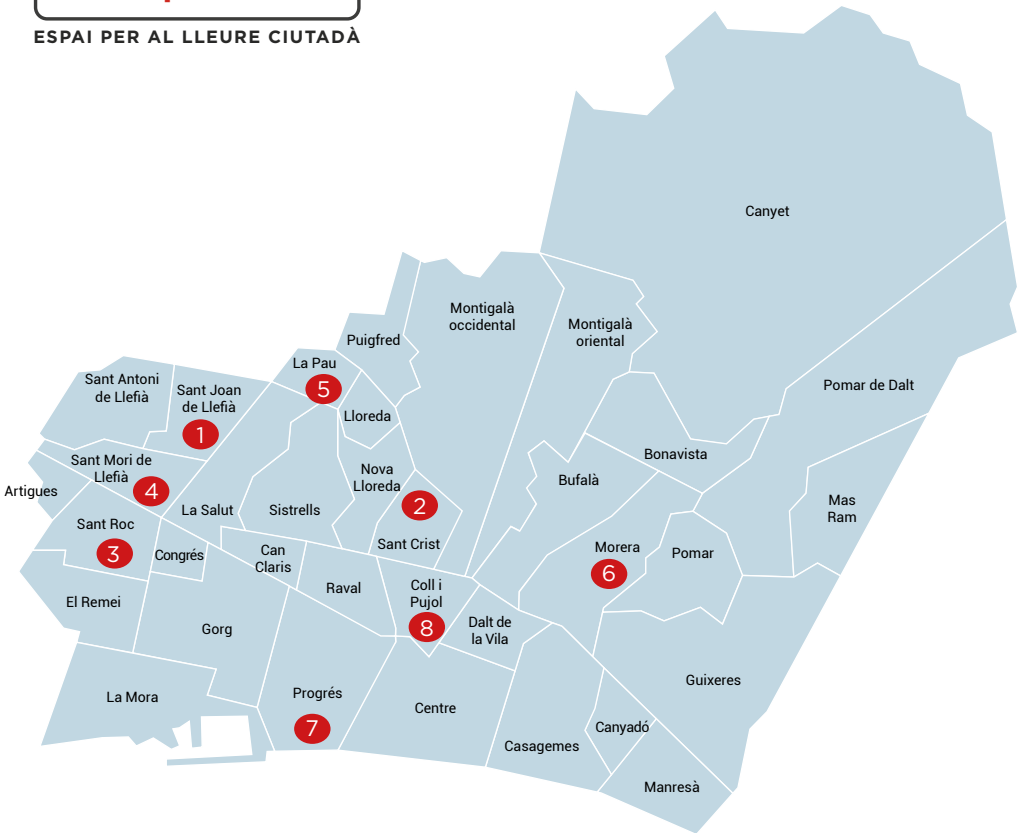

ESPAI PER
AL LLEURE
CIUTADÀ

**Del 28 de juny al 10 de setembre,
de dilluns a divendres, de les 17 a les 20 h**

Obrim el pati de les escoles de la ciutat per tal que infants i joves gaudeixin d'un espai dirigit amb un equip de monitors on puguin jugar i fer esport durant les vacances d'estiu.

Com a mesures excepcionals causades per la COVID-19,
no se superarà l'aforament de 30 persones.

Ajuntament de Badalona

badalona.cat

- 1 Escola Feliu i Vegués**
C. de Feliu i Vegués, 2
- 2 Escola Joan Llongueras**
C. de Sant Fermí, 3
- 3 Escola Baldomer Solà**
Av. del Marquès de Mont-roig, 178
- 4 Escola Ítaca**
Ctra. Antiga de València, 99
- 5 Escola Miguel Hernández**
C. Miguel Hernández, 13
- 6 Escola Salvador Espriu**
C. Reina Elisenda, s/n
- 7 Escola Progrès**
C. Eduard Maristany, 104-118
- 8 Escola Jungfrau**
C. Vila Vall-Llebrera, 58