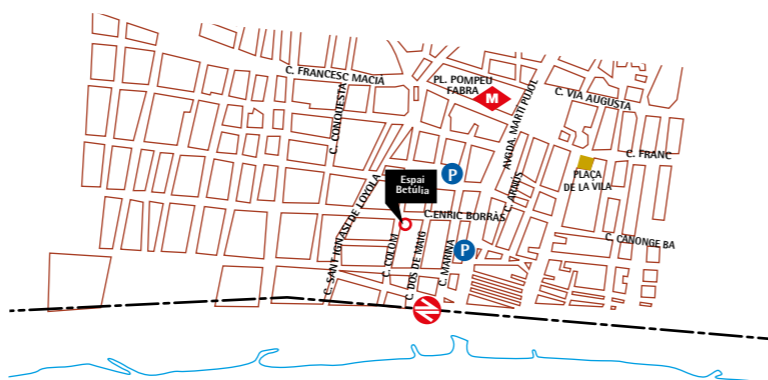

Espai Betúlia

C/ Enric Borràs, 43-47
08912 Badalona
Tel. 93 464 62 55

+ informació
www.espaietulia.cat
espaietulia@badalona.cat

<https://www.facebook.com/EspaiBetulia>

Horari:
De dilluns a divendres de 10 h a 20.30 h.

**[Espais
escrits]**

XARXA DEL PATRIMONI LITERARI CATALÀ

knopogedigital.com