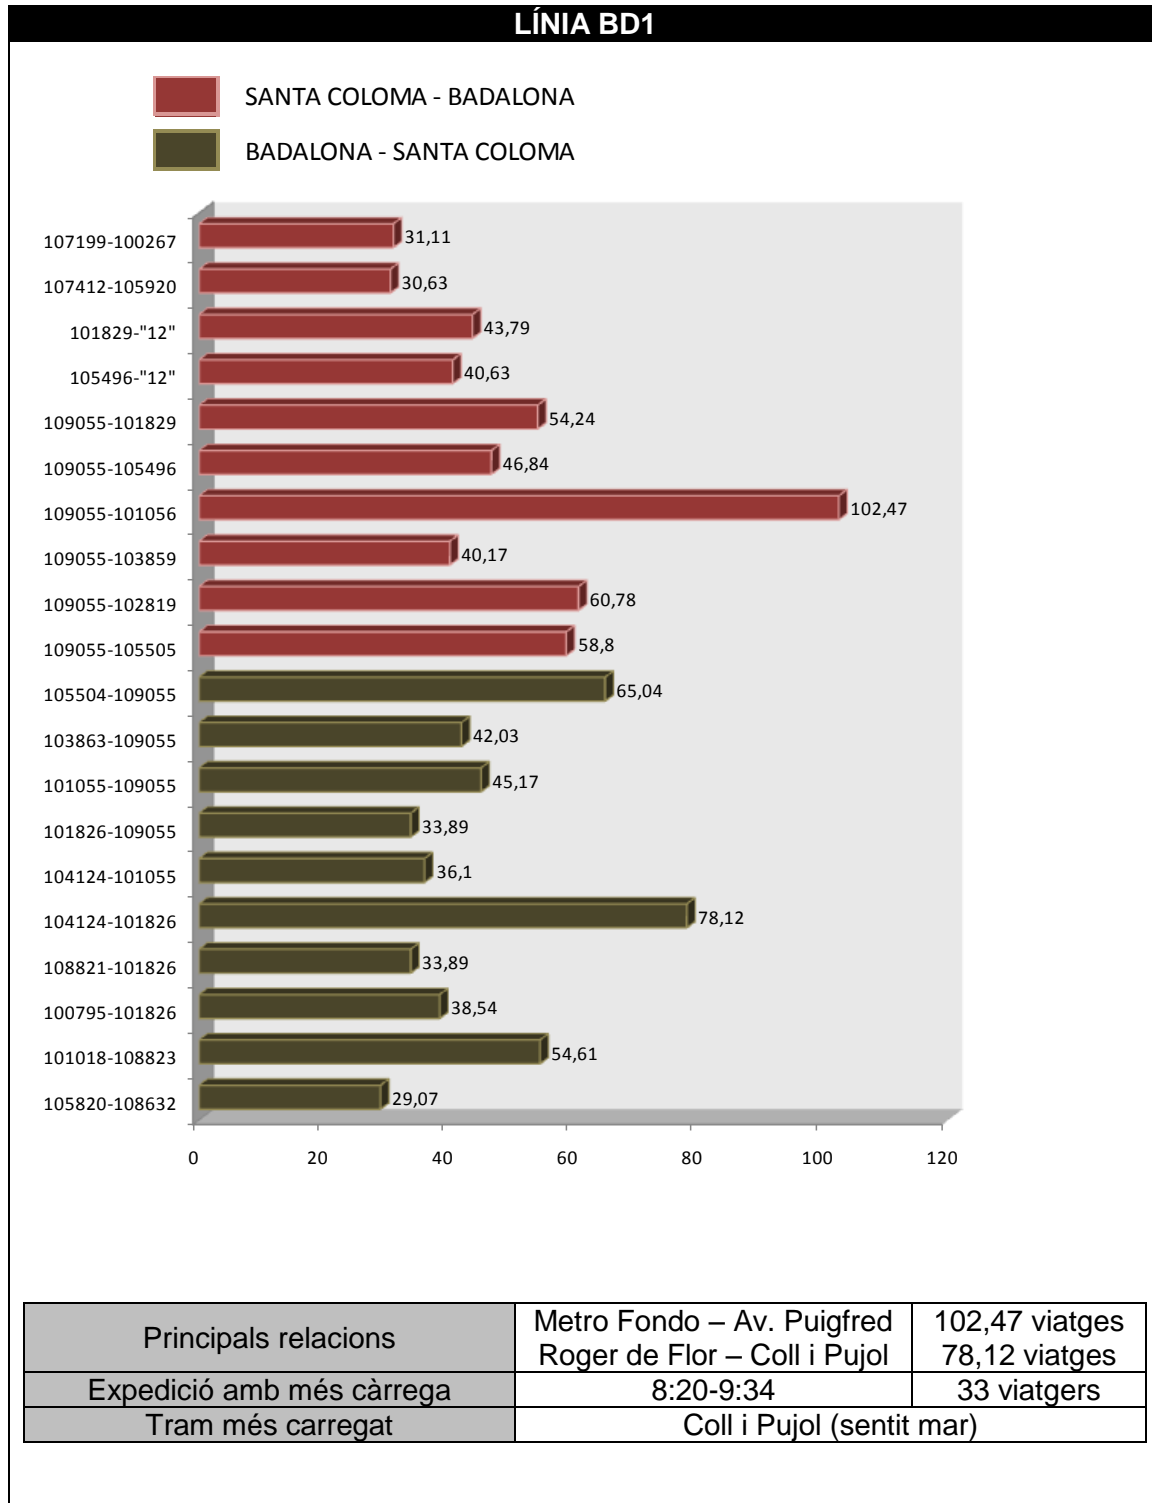

Principals relacions	Can Ruti – Tanatori Tanatori – Can Ruti	12 viatges 10 viatges
Expedició amb més càrrega	17:27-17:38	5 viatgers
Tram més carregat	Can Ruti - Urgències	

SANTA COLOMA - BADALONA

Municipi	Ordre	Codi de parada	Parades	Mobiliari
Santa Coloma	1	109055	Rbla. Fondo (Beethoven-"Mn. Jacint Verdaguer")	Palo
Badalona	2	100693	Av. Itàlia (Navas de Tolosa-Apenins)	Marquesina
Badalona	3	105505	Av. Comunitat Europea ("M. Moreno Mauricio"-Pg. Olof Palme)	Marquesina
Badalona	4	102819	Pg. Olof Palme (M. Moreno Mauricio-Alcalde Martínez Ecija)	Palo
Badalona	5	103859	Rbla. Sant Joan Av. Catalunya Ptge. Riu Fresser	Marquesina
Badalona	6	101056	Av. Puigfred (Felip II-Angel Guimera)	Marquesina
Badalona	7	105496	Coll i Pujol (Av. Puigfred-Pallaresa)	Marquesina
Badalona	8	101829	Coll i Pujol (St. Joan de la Creu-Selva)	Marquesina y palo
Badalona	9	105917	Coll i Pujol (Torrent Batlloria-Vila Vall Llebrera)	Palo
Badalona	10	107195	Sant Ramon (Coll i Pujol-Torrent Batlloria)	Palo
Badalona	11	101277	Baldomer Solà (Latrilla-Guixeres)	Palo y marquesina
Badalona	12	"12"	Ausias March	Palo
Badalona	13	107412	Maria Auxiliadora (Davant Pl. Països Catalans)	Palo?
Badalona	14	106503	Maria Auxiliadora (Guifré-Progrés)	Palo
Badalona	15	108056	Indústria ("Maria Auxiliadora"-Providència)	Palo
Badalona	16	105919	Indústria (Providència-Sagunt)	Palo
Badalona	17	107983	Sant Isidre ("Av. St. Ignasi de Loiola"-Colom)	Palo
Badalona	18	105920	Sant Isidre (Marina-Pl. Roca i Pi)	Marquesina
Badalona	19	105921	Av. Sant Ignasi de Loiola (Pl. Rector Rifé-Arbres)	Marquesina
Badalona	20	104386	Av. Sant Ignasi de Loiola ("Ignasi Iglésias"-De la Creu)	Palo
Badalona	21	"21"	Rambla San Juan	Marquesina
Badalona	22	"22"	Vent Gasso	Palo
Badalona	23	"23"	Marti Pujol	Marquesina
Badalona	24	"24"	Marti Pujol	Marquesina
Badalona	25	107199	Francesc Layret (Arnús-Lleó)	Palo
Badalona	26	102276	Francesc Layret (Sant Miquel-Sant Francesc d'Assís)	Marquesina
Badalona	27	105555	Germà Juli (Prim-Riera Matamoros)	Marquesina
Badalona	28	101019	Av. President Companys (Germà Juli-"Fluvià")	Marquesina
Badalona	29	101020	Av. President Companys (Almogàvers-Juan de la Cierva)	Palo
Badalona	30	100916	Av. Morera (Av. Pomar-Pere III)	Palo
Badalona	31	100267	Av. Bac de Roda ("Pirineus"-Jaume I el Conqueridor)	Marquesina
Badalona	32	"32"	Av. Bac de Roda ("Pirineus"-Jaume I el Conqueridor)	Palo
Badalona	33	104681	Av. Bufalà (Molí de la Torre-Dr. Robert)	Palo
Badalona	34	102526	Independència (Av. Bufalà-Bruc)	Marquesina
Badalona	35	108353	Independència ("Sardana"-Alcalde de Móstoles)	Palo
Badalona	36	108797	Independència (Av. Cerdanya-Av. Conflent)	Palo
Badalona	37	105923	Fogars de Tordera (Av. Ros i Guell-Pintor Mir)	Marquesina
Badalona	38	101778	Ctra. de Can Ruti (Av. Conflent-Av. Cerdanya)	Marquesina
Badalona	39	105924	Av. de la Cerdanya (C ^a . de Can Ruti-C ^a . de Pomar)	Palo
Badalona	40	100406	Av. de la Cerdanya (C ^a . Pomar-Av. Pomar)	Palo
Badalona	41	100804	Av. Mas Ram ("Roure"-Acàcia)	Palo
Badalona	42	100806	Av. Mas Ram (Pl. Enric Parellada)	Marquesina