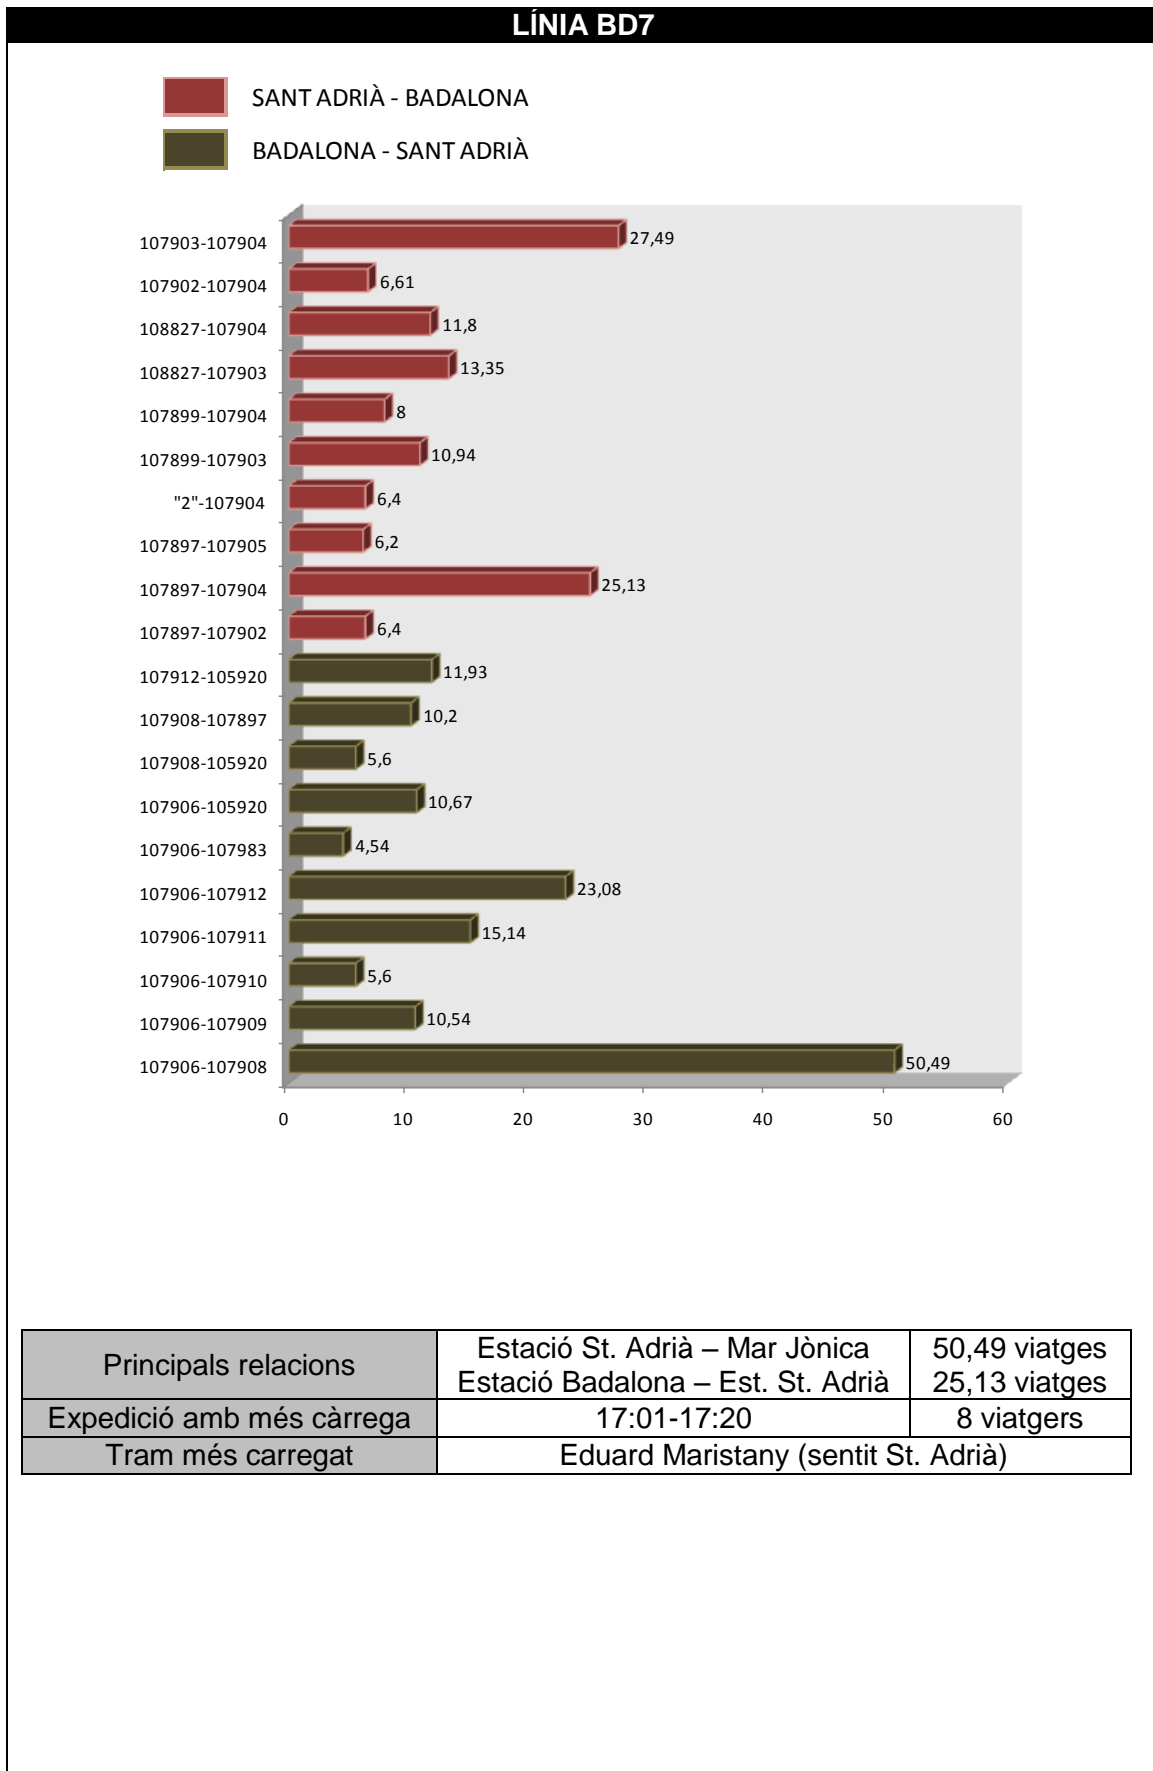

SANT ADRIÀ DE BESÒS - BADALONA

Municipi	Ordre	Codi de parada	Parades	Mobiliari
Sant Adrià de B.	1	107906	Av. Eduard Maristany (Est. RENFE St. Adrià)	Palo
Badalona	2	107908	Eduard Maristany (Passat Mar Jònica)	Palo
Badalona	3	107909	Eduard Maristany (Cosidores-Tortosa)	Palo
Badalona	4	107910	Eduard Maristany (Davant Ponent-Cervantes)	Palo
Badalona	5	107911	Eduard Maristany (Mar Tirrena-Mar Adriàtica)	Palo
Badalona	6	107912	Eduard Maristany (Mar Adriàtica-Sagunt)	Palo
Badalona	7	107983	Sant Isidre ("Av. St. Ignasi de Loiola"-Colom)	Palo
Badalona	8	105920	Sant Isidre (Marina-Pl. Roca i Pi)	Marquesina
Badalona	9	107897	Av. Martí Pujol (Enric Borràs-"Mn. Anton Romeu")	Palo

BADALONA - SANT ADRIÀ DE BESÒS

Municipi	Ordre	Codi de parada	Parades	Mobiliari
Badalona	1	107897	Av. Martí Pujol (Enric Borràs-"Mn. Anton Romeu")	Palo
Badalona	2	"2"	Sant Ignaci Loiola	Palo
Badalona	3	107899	Eduard Maristany (Sagunt-"Providència")	Palo
Badalona	4	108827	Eduard Maristany (Providència-"Maria Auxiliadora")	Palo
Badalona	5	107901	Eduard Maristany ("Cervantes"-Ponent)	Palo
Badalona	6	107902	Eduard Maristany ("Tortosa"-Cosidores)	Palo
Badalona	7	107903	Eduard Maristany (Abans Teixidores)	Palo
Sant Adrià de B.	8	107904	Av. Eduard Maristany (Ramon Viñas-"De la Platja")	Palo
Sant Adrià de B.	9	107905	Dolores Ibárruri (De la Platja-Parc Marina Besòs)	Palo
Sant Adrià de B.	10	107906	Av. Eduard Maristany (Est. RENFE St. Adrià)	Palo