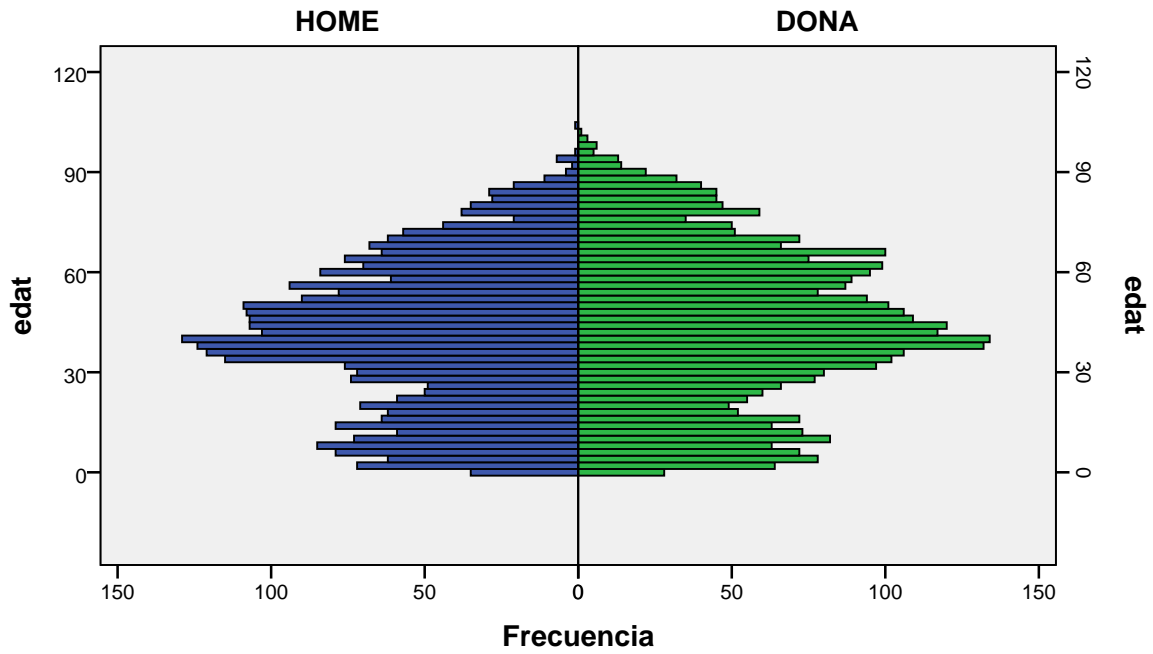

Font: Ajuntament de Badalona. Departament d'Estadística i Població

Elaboració pròpia a partir del PMH a 1/01/2015. Dades no oficials

Piràmide d'edats a 1/01/2015

barri: MANRESÀ

gènere

Font: Ajuntament de Badalona. Departament d'Estadística i Població

Elaboració pròpia a partir del PMH a 1/01/2015. Dades no oficials

Piràmide d'edats a 1/01/2015

barri: MAS RAM

gènere

Font: Ajuntament de Badalona. Departament d'Estadística i Població

Elaboració pròpia a partir del PMH a 1/01/2015. Dades no oficials

Piràmide d'edats a 1/01/2015

barri: MONTIGALÀ

gènere

Font: Ajuntament de Badalona. Departament d'Estadística i Població

Elaboració pròpia a partir del PMH a 1/01/2015. Dades no oficials

Piràmide d'edats a 1/01/2015

barri: MORERA

gènere

Font: Ajuntament de Badalona. Departament d'Estadística i Població

Elaboració pròpia a partir del PMH a 1/01/2015. Dades no oficials

Piràmide d'edats a 1/01/2015

barri: NOVA LLOREDA

gènere