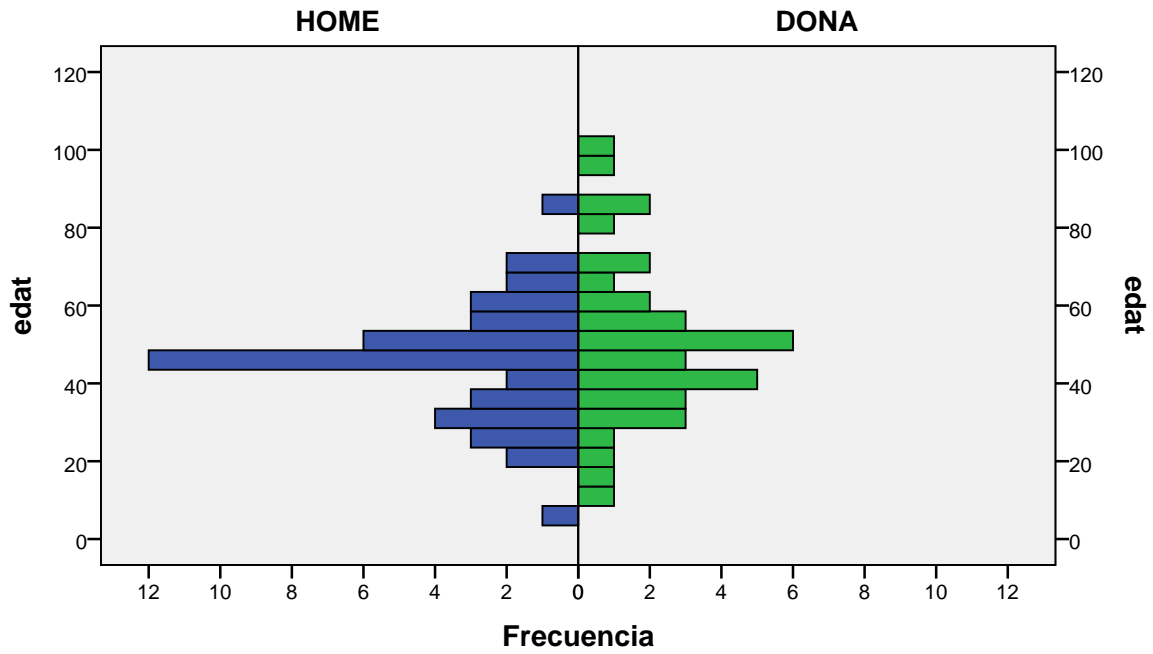

Piràmide d'edats a 1/01/2015

barri: MONTIGALÀ

gènere

Font: Ajuntament de Badalona. Departament d'Estadística i Població

Elaboració pròpia a partir del PMH a 1/01/2015. Dades no oficials

Piràmide d'edats a 1/01/2015

barri: MORERA

gènere

Font: Ajuntament de Badalona. Departament d'Estadística i Població

Elaboració pròpia a partir del PMH a 1/01/2015. Dades no oficials

Piràmide d'edats a 1/01/2015

barri: NOVA LLOREDA

gènere

Font: Ajuntament de Badalona. Departament d'Estadística i Població

Elaboració pròpia a partir del PMH a 1/01/2015. Dades no oficials

Piràmide d'edats a 1/01/2015

barri: POMAR

gènere

Font: Ajuntament de Badalona. Departament d'Estadística i Població

Elaboració pròpia a partir del PMH a 1/01/2015. Dades no oficials

Piràmide d'edats a 1/01/2015

barri: POMAR DE DALT

gènere

Font: Ajuntament de Badalona. Departament d'Estadística i Població

Elaboració pròpia a partir del PMH a 1/01/2015. Dades no oficials