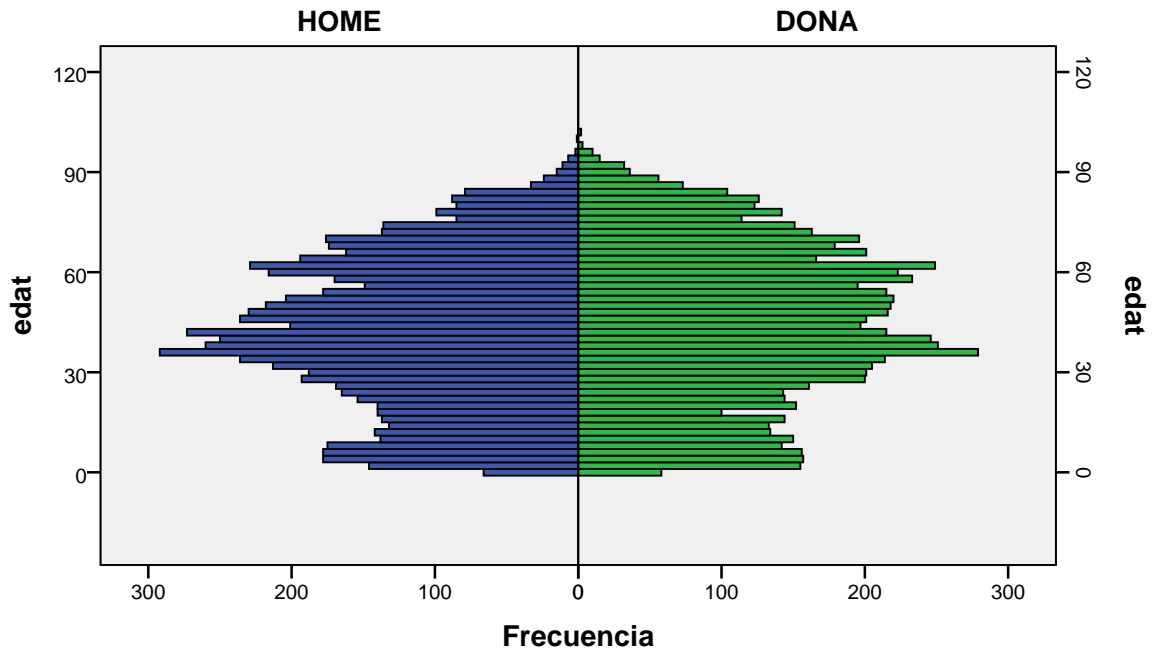

barri: MORERA

gènere

Font: Ajuntament de Badalona. Departament d'Estadística i Població

Elaboració pròpia a partir del PMH a 1/01/2015. Dades no oficials

Piràmide d'edats a 1/01/2015

barri: NOVA LLOREDA

gènere

Piràmide d'edats a 1/01/2015

barri: PROGRÉS

gènere

Font: Ajuntament de Badalona. Departament d'Estadística i Població

Elaboració pròpia a partir del PMH a 1/01/2015. Dades no oficials

Piràmide d'edats a 1/01/2015

barri: PUIGFRED

gènere

Font: Ajuntament de Badalona. Departament d'Estadística i Població

Elaboració pròpia a partir del PMH a 1/01/2015. Dades no oficials

Piràmide d'edats a 1/01/2015

barri: RAVAL

gènere

Font: Ajuntament de Badalona. Departament d'Estadística i Població

Elaboració pròpia a partir del PMH a 1/01/2015. Dades no oficials

Piràmide d'edats a 1/01/2015

barri: SANT ANTONI DE LLEFIÀ

gènere

Font: Ajuntament de Badalona. Departament d'Estadística i Població

Elaboració pròpia a partir del PMH a 1/01/2015. Dades no oficials