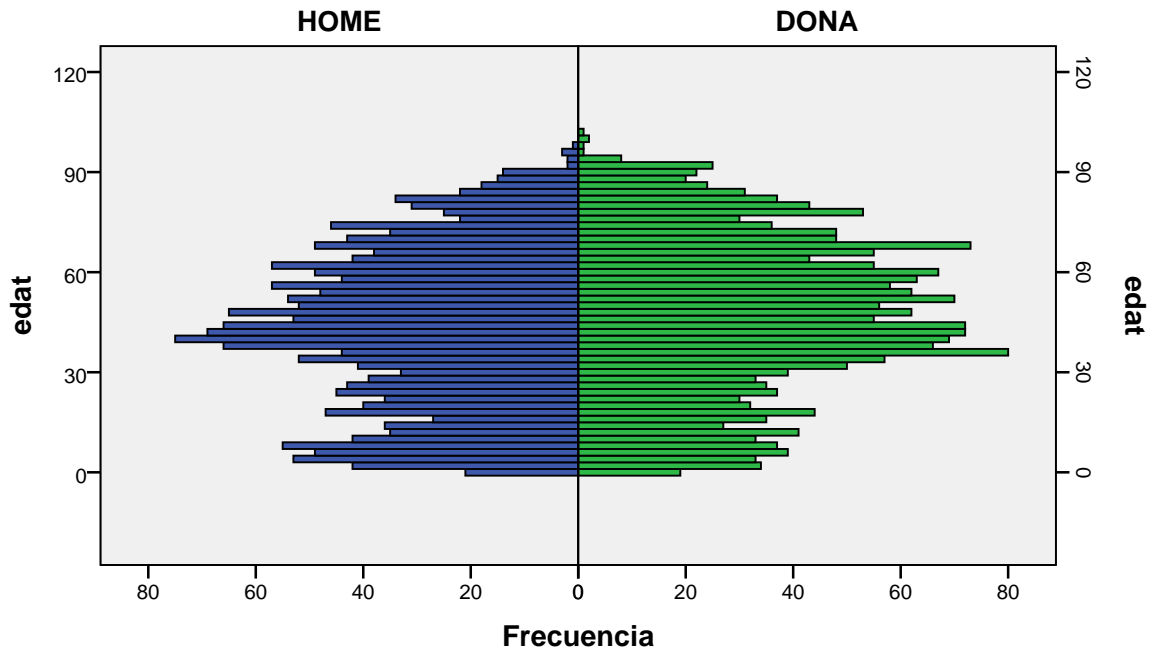

Font: Ajuntament de Badalona. Departament d'Estadística i Població

Elaboració pròpia a partir del PMH a 1/01/2015. Dades no oficials

Piràmide d'edats a 1/01/2015

barri: CENTRE

gènere

Font: Ajuntament de Badalona. Departament d'Estadística i Població

Elaboració pròpia a partir del PMH a 1/01/2015. Dades no oficials

Piràmide d'edats a 1/01/2015

barri: COLL I PUJOL

gènere

Font: Ajuntament de Badalona. Departament d'Estadística i Població

Elaboració pròpia a partir del PMH a 1/01/2015. Dades no oficials

Piràmide d'edats a 1/01/2015

barri: CONGRÉS

gènere

Font: Ajuntament de Badalona. Departament d'Estadística i Població

Elaboració pròpia a partir del PMH a 1/01/2015. Dades no oficials

Piràmide d'edats a 1/01/2015

barri: DALT DE LA VILA

gènere

Font: Ajuntament de Badalona. Departament d'Estadística i Població

Elaboració pròpia a partir del PMH a 1/01/2015. Dades no oficials

Piràmide d'edats a 1/01/2015

barri: EL REMEI