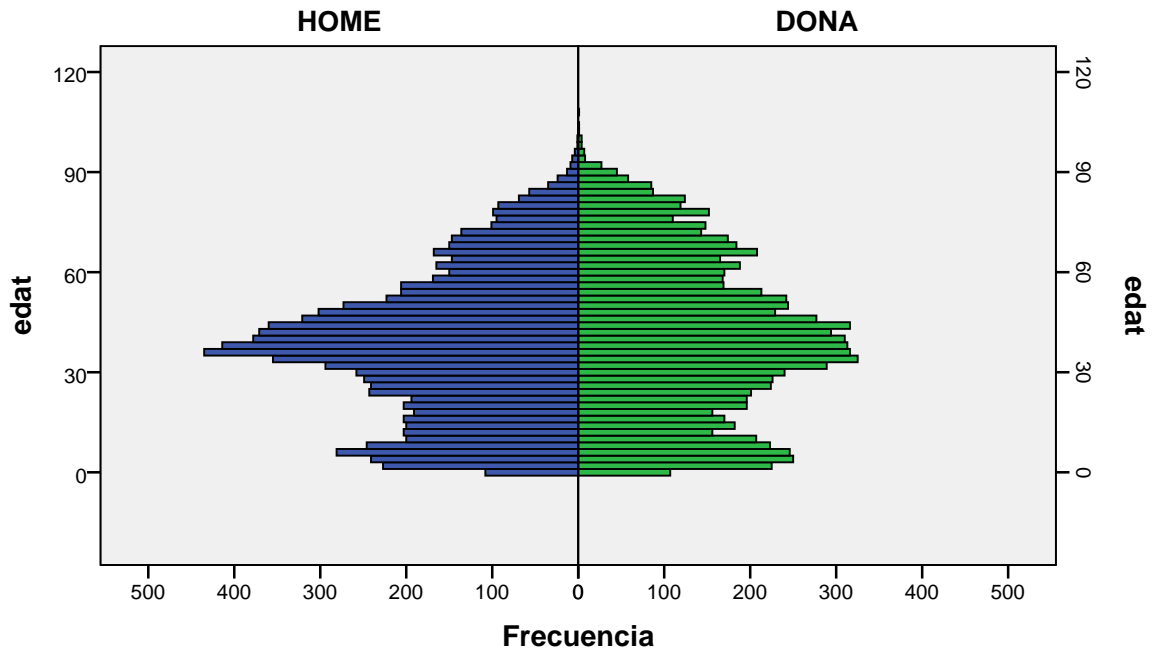

gènere

Font: Ajuntament de Badalona. Departament d'Estadística i Població

Elaboració pròpia a partir del PMH a 1/01/2015. Dades no oficials

Piràmide d'edats a 1/01/2015

barri: GORG

gènere

Font: Ajuntament de Badalona. Departament d'Estadística i Població

Elaboració pròpia a partir del PMH a 1/01/2015. Dades no oficials

Piràmide d'edats a 1/01/2015

barri: LA MORA

gènere

Font: Ajuntament de Badalona. Departament d'Estadística i Població

Elaboració pròpia a partir del PMH a 1/01/2015. Dades no oficials

Piràmide d'edats a 1/01/2015

barri: LA PAU

gènere

Font: Ajuntament de Badalona. Departament d'Estadística i Població

Elaboració pròpia a partir del PMH a 1/01/2015. Dades no oficials

Piràmide d'edats a 1/01/2015

barri: LA SALUT

gènere

Font: Ajuntament de Badalona. Departament d'Estadística i Població

Elaboració pròpia a partir del PMH a 1/01/2015. Dades no oficials

Piràmide d'edats a 1/01/2015

barri: LLOREDA

gènere