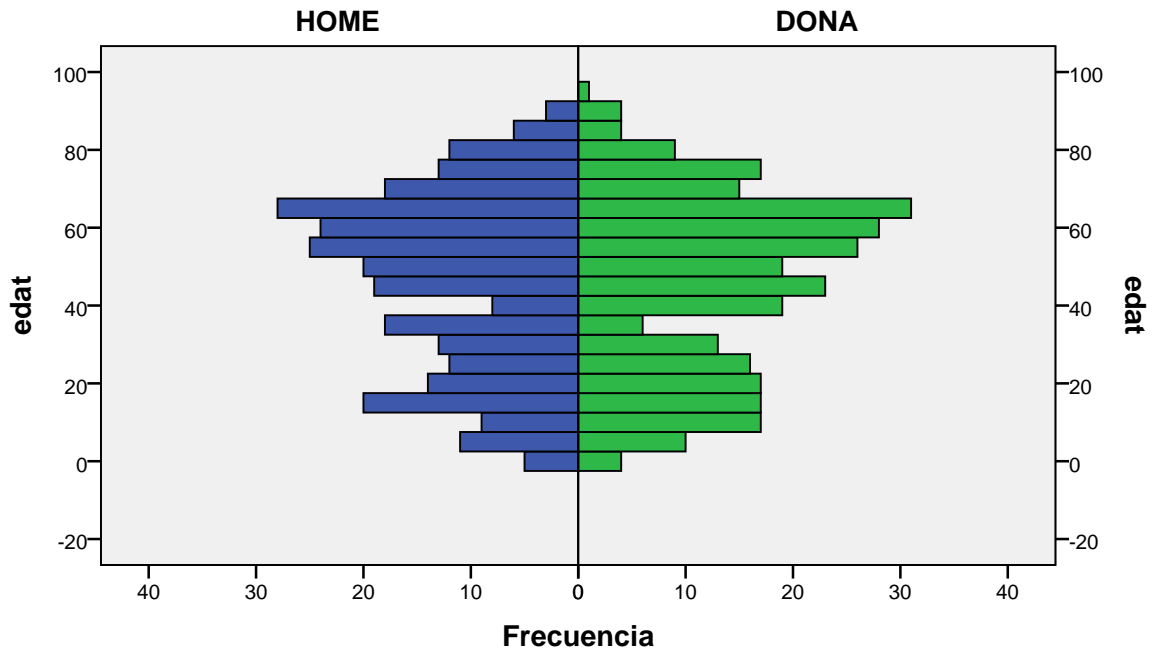

Piràmide d'edats a 1/01/2015

barri: LA PAU

gènere

Font: Ajuntament de Badalona. Departament d'Estadística i Població

Elaboració pròpia a partir del PMH a 1/01/2015. Dades no oficials

Piràmide d'edats a 1/01/2015

barri: LA SALUT

gènere

Font: Ajuntament de Badalona. Departament d'Estadística i Població

Elaboració pròpia a partir del PMH a 1/01/2015. Dades no oficials

Piràmide d'edats a 1/01/2015

barri: LLOREDA

gènere

Font: Ajuntament de Badalona. Departament d'Estadística i Població

Elaboració pròpia a partir del PMH a 1/01/2015. Dades no oficials

Piràmide d'edats a 1/01/2015

barri: MANRESÀ

gènere

Font: Ajuntament de Badalona. Departament d'Estadística i Població

Elaboració pròpia a partir del PMH a 1/01/2015. Dades no oficials

Piràmide d'edats a 1/01/2015

barri: MAS RAM

gènere

Font: Ajuntament de Badalona. Departament d'Estadística i Població

Elaboració pròpia a partir del PMH a 1/01/2015. Dades no oficials