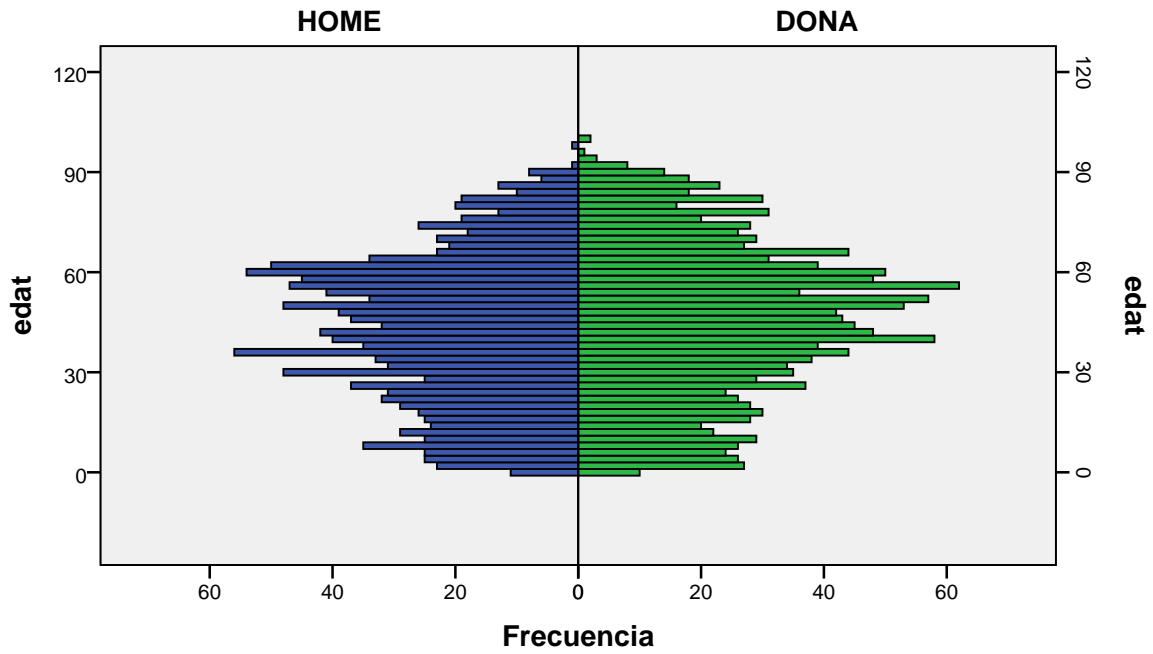

Piràmide d'edats a 1/01/2015

barri: CANYADÓ

gènere

Font: Ajuntament de Badalona. Departament d'Estadística i Població

Elaboració pròpia a partir del PMH a 1/01/2015. Dades no oficials

Piràmide d'edats a 1/01/2015

barri: CANYET

gènere

Font: Ajuntament de Badalona. Departament d'Estadística i Població

Elaboració pròpia a partir del PMH a 1/01/2015. Dades no oficials

Piràmide d'edats a 1/01/2015

barri: CASAGEMES

gènere

Font: Ajuntament de Badalona. Departament d'Estadística i Població

Elaboració pròpia a partir del PMH a 1/01/2015. Dades no oficials

Piràmide d'edats a 1/01/2015

barri: CENTRE

gènere

Font: Ajuntament de Badalona. Departament d'Estadística i Població

Elaboració pròpia a partir del PMH a 1/01/2015. Dades no oficials

Piràmide d'edats a 1/01/2015

barri: COLL I PUJOL

gènere

Font: Ajuntament de Badalona. Departament d'Estadística i Població

Elaboració pròpia a partir del PMH a 1/01/2015. Dades no oficials