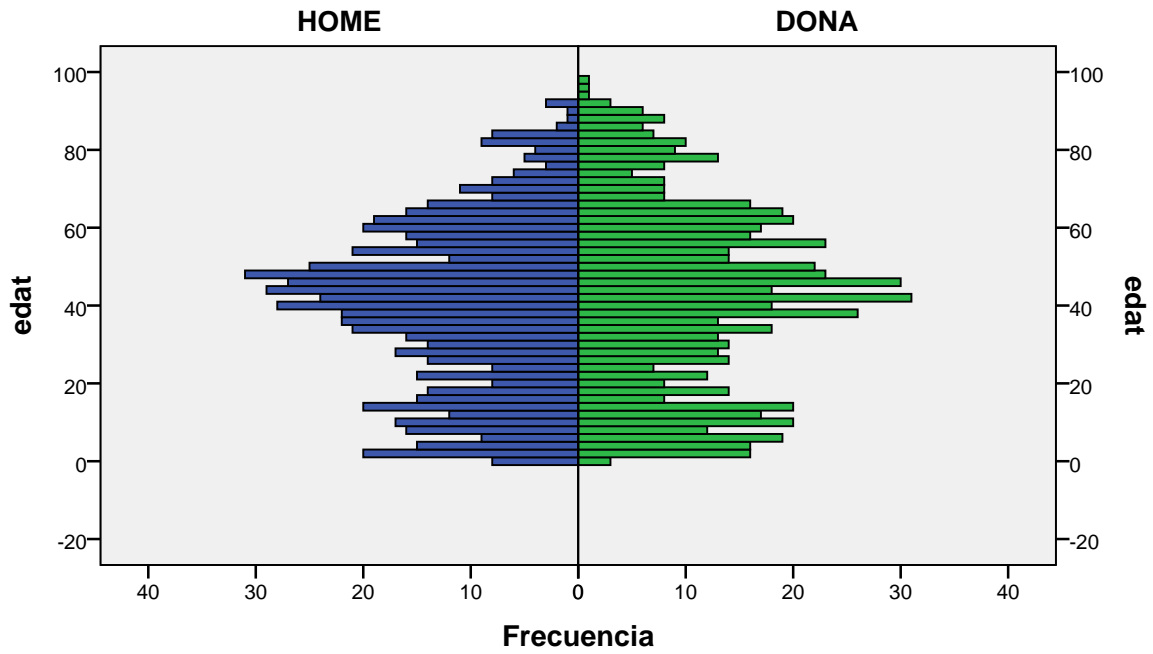

Piràmide d'edats a 1/01/2015

Total Badalona

gènere

Font: Ajuntament de Badalona. Departament d'Estadística i Població

Elaboració pròpia a partir del PMH a 1/01/2015. Dades no oficials

Piràmide d'edats a 1/01/2015

barri: ARTIGUES

gènere

Font: Ajuntament de Badalona. Departament d'Estadística i Població

Elaboració pròpia a partir del PMH a 1/01/2015. Dades no oficials

Piràmide d'edats a 1/01/2015

barri: BONA VISTA

gènere

Font: Ajuntament de Badalona. Departament d'Estadística i Població

Elaboració pròpia a partir del PMH a 1/01/2015. Dades no oficials

Piràmide d'edats a 1/01/2015

barri: BUFALÀ

gènere

Font: Ajuntament de Badalona. Departament d'Estadística i Població

Elaboració pròpia a partir del PMH a 1/01/2015. Dades no oficials

Piràmide d'edats a 1/01/2015

barri: CAN CLARIS

gènere

Font: Ajuntament de Badalona. Departament d'Estadística i Població

Elaboració pròpia a partir del PMH a 1/01/2015. Dades no oficials