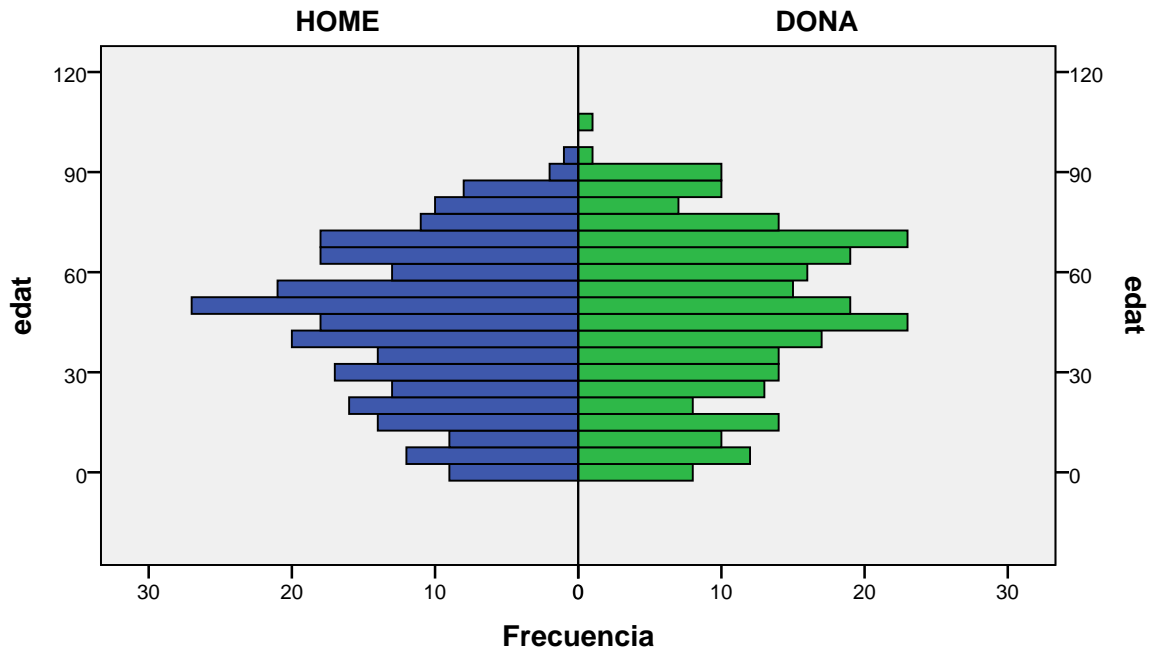

Font: Ajuntament de Badalona. Departament d'Estadística i Població

Elaboració pròpia a partir del PMH a 1/01/2015. Dades no oficials

Piràmide d'edats a 1/01/2015

barri: BUFALÀ

gènere

Font: Ajuntament de Badalona. Departament d'Estadística i Població

Elaboració pròpia a partir del PMH a 1/01/2015. Dades no oficials

Piràmide d'edats a 1/01/2015

barri: CAN CLARIS

gènere

Font: Ajuntament de Badalona. Departament d'Estadística i Població

Elaboració pròpia a partir del PMH a 1/01/2015. Dades no oficials

Piràmide d'edats a 1/01/2015

barri: CANYADÓ

gènere

Font: Ajuntament de Badalona. Departament d'Estadística i Població

Elaboració pròpia a partir del PMH a 1/01/2015. Dades no oficials

Piràmide d'edats a 1/01/2015

barri: CANYET

gènere

Font: Ajuntament de Badalona. Departament d'Estadística i Població

Elaboració pròpia a partir del PMH a 1/01/2015. Dades no oficials

Piràmide d'edats a 1/01/2015

barri: CASAGEMES

gènere