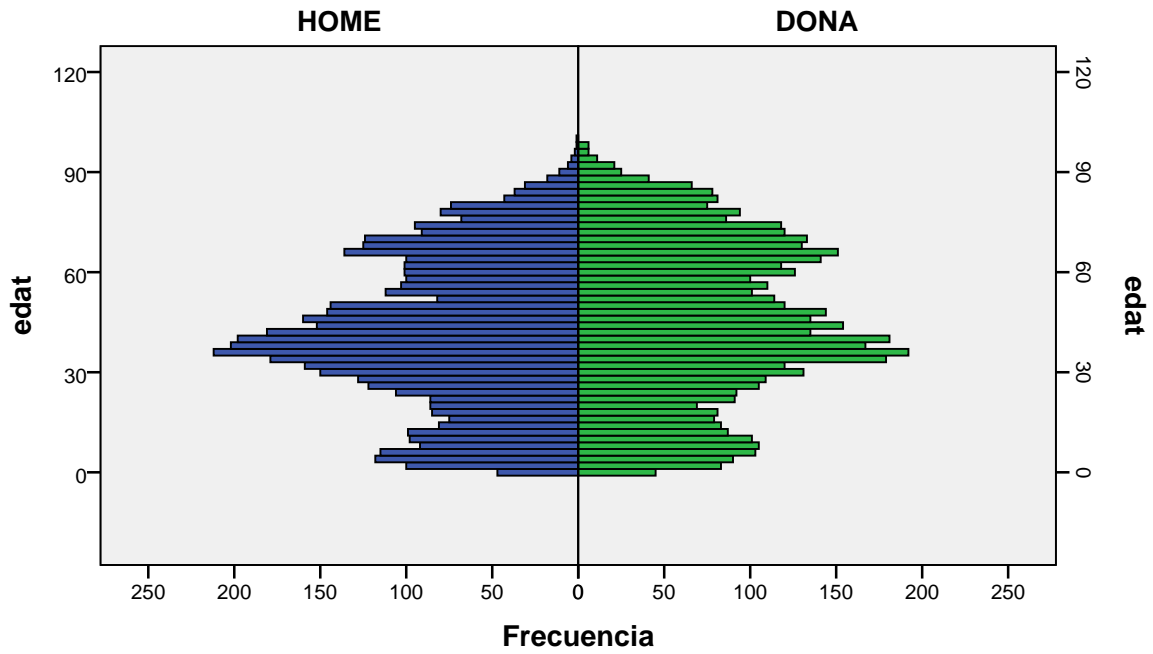

Piràmide d'edats a 1/01/2015

barri: SANT CRIST DE CAN CABANYES

gènere

Font: Ajuntament de Badalona. Departament d'Estadística i Població

Elaboració pròpia a partir del PMH a 1/01/2015. Dades no oficials