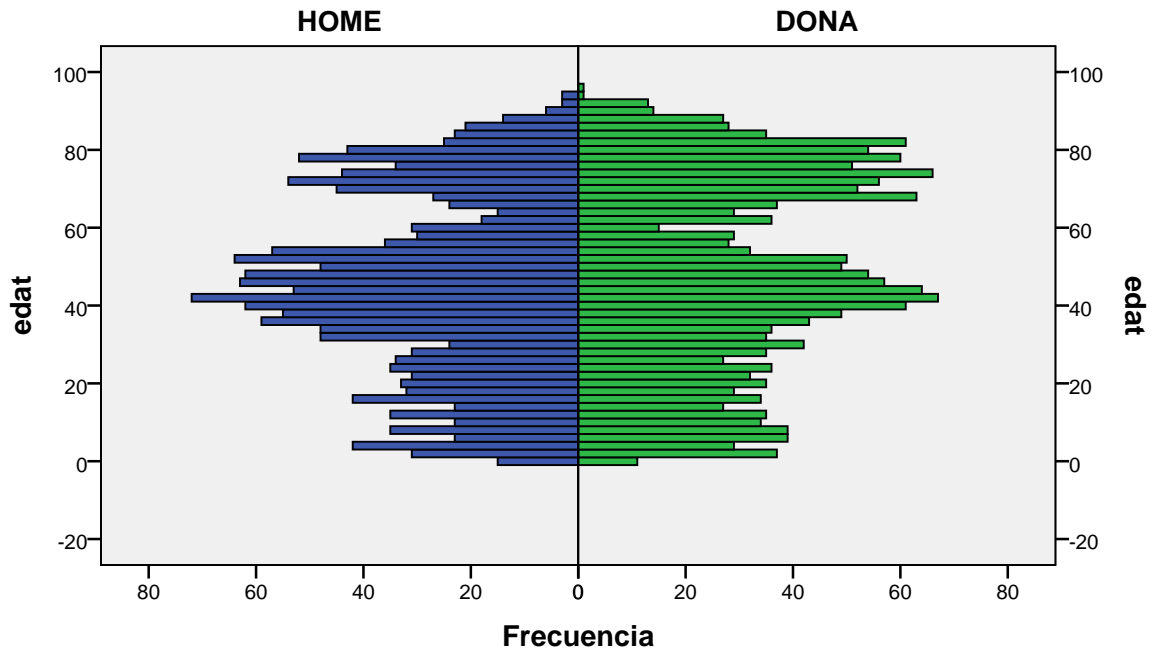

barri: CANYET

gènere

Font: Ajuntament de Badalona. Departament d'Estadística i Població

Elaboració pròpia a partir del PMH a 1/01/2015. Dades no oficials

Piràmide d'edats a 1/01/2015

barri: CASAGEMES

gènere

Font: Ajuntament de Badalona. Departament d'Estadística i Població

Elaboració pròpia a partir del PMH a 1/01/2015. Dades no oficials

Piràmide d'edats a 1/01/2015

barri: CENTRE

gènere

Font: Ajuntament de Badalona. Departament d'Estadística i Població

Elaboració pròpia a partir del PMH a 1/01/2015. Dades no oficials

Piràmide d'edats a 1/01/2015

barri: COLL I PUJOL

gènere

Font: Ajuntament de Badalona. Departament d'Estadística i Població

Elaboració pròpia a partir del PMH a 1/01/2015. Dades no oficials

Piràmide d'edats a 1/01/2015

barri: CONGRÉS

gènere

Font: Ajuntament de Badalona. Departament d'Estadística i Població

Elaboració pròpia a partir del PMH a 1/01/2015. Dades no oficials

Piràmide d'edats a 1/01/2015