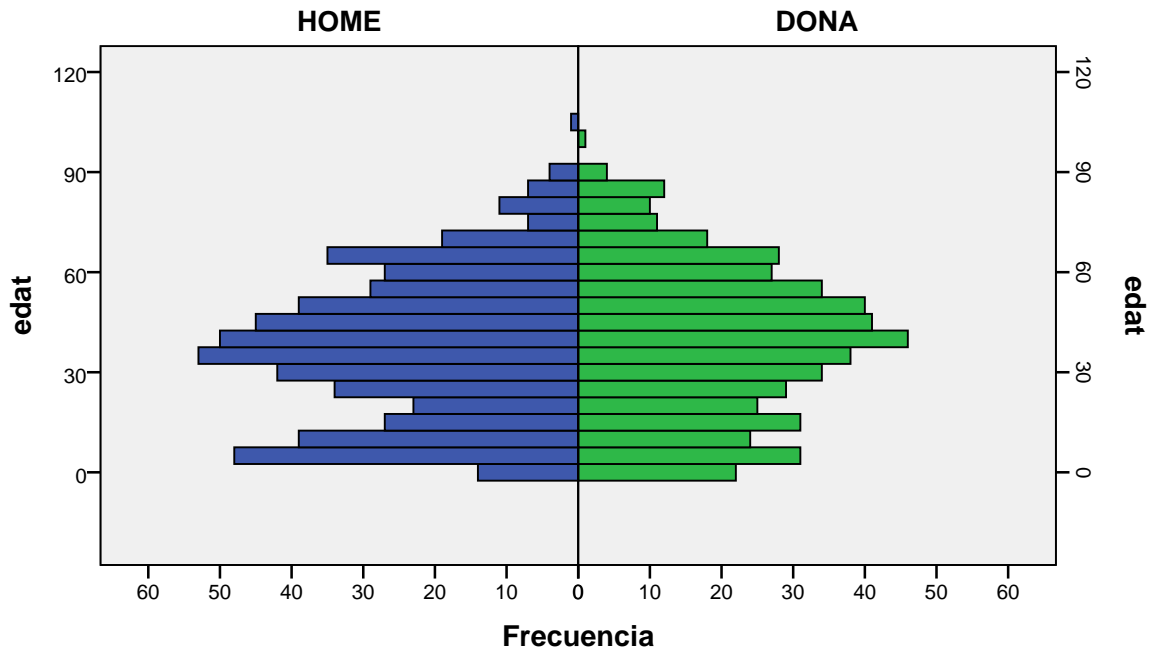

Font: Ajuntament de Badalona. Departament d'Estadística i Població

Elaboració pròpia a partir del PMH a 1/01/2015. Dades no oficials

Piràmide d'edats a 1/01/2015

barri: CENTRE

gènere

Font: Ajuntament de Badalona. Departament d'Estadística i Població

Piràmide d'edats a 1/01/2015

barri: CONGRÉS

gènere

Font: Ajuntament de Badalona. Departament d'Estadística i Població

Elaboració pròpia a partir del PMH a 1/01/2015. Dades no oficials

Piràmide d'edats a 1/01/2015

barri: DALT DE LA VILA

gènere

Font: Ajuntament de Badalona. Departament d'Estadística i Població

Elaboració pròpia a partir del PMH a 1/01/2015. Dades no oficials

Piràmide d'edats a 1/01/2015

barri: EL REMEI

gènere

Font: Ajuntament de Badalona. Departament d'Estadística i Població

Elaboració pròpia a partir del PMH a 1/01/2015. Dades no oficials

Piràmide d'edats a 1/01/2015

barri: GORG

gènere

Font: Ajuntament de Badalona. Departament d'Estadística i Població