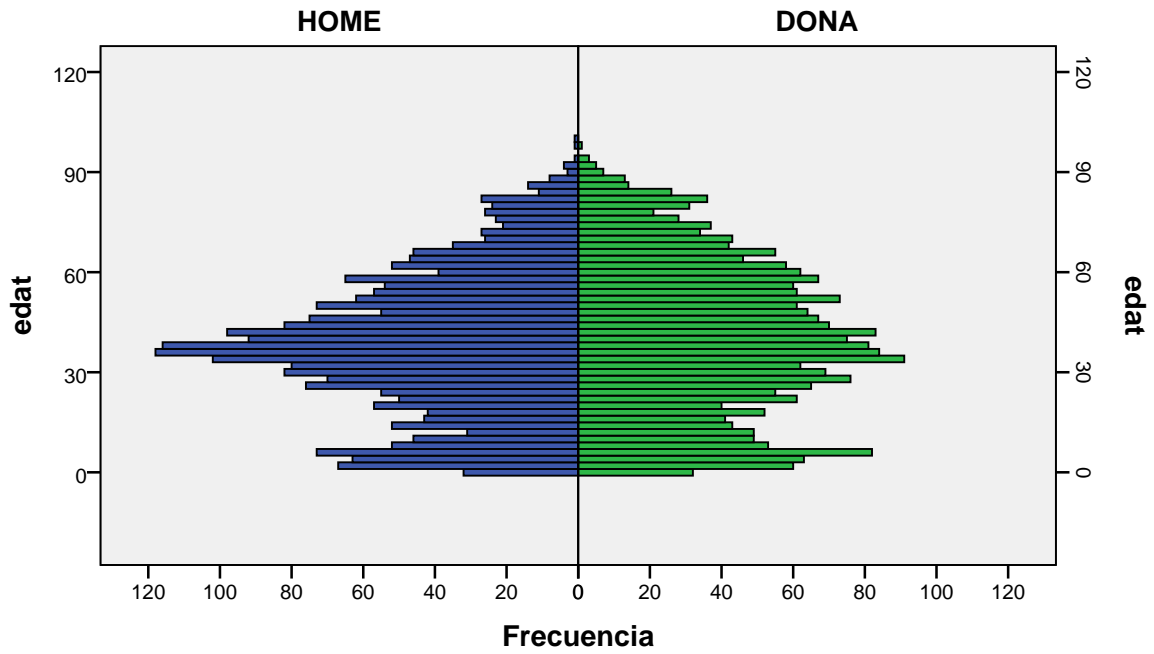

Piràmide d'edats a 1/01/2015

Total Badalona

gènere

Font: Ajuntament de Badalona. Departament d'Estadística i Població

Elaboració pròpia a partir del PMH a 1/01/2015. Dades no oficials

Piràmide d'edats a 1/01/2015

barri: ARTIGUES

gènere

Font: Ajuntament de Badalona. Departament d'Estadística i Població

Elaboració pròpia a partir del PMH a 1/01/2015. Dades no oficials

Piràmide d'edats a 1/01/2015

barri: BONA VISTA

gènere

Font: Ajuntament de Badalona. Departament d'Estadística i Població

Elaboració pròpia a partir del PMH a 1/01/2015. Dades no oficials

Piràmide d'edats a 1/01/2015

barri: BUFALÀ

gènere

Font: Ajuntament de Badalona. Departament d'Estadística i Població

Elaboració pròpia a partir del PMH a 1/01/2015. Dades no oficials

Piràmide d'edats a 1/01/2015

barri: CAN CLARIS

gènere

Font: Ajuntament de Badalona. Departament d'Estadística i Població

Elaboració pròpia a partir del PMH a 1/01/2015. Dades no oficials