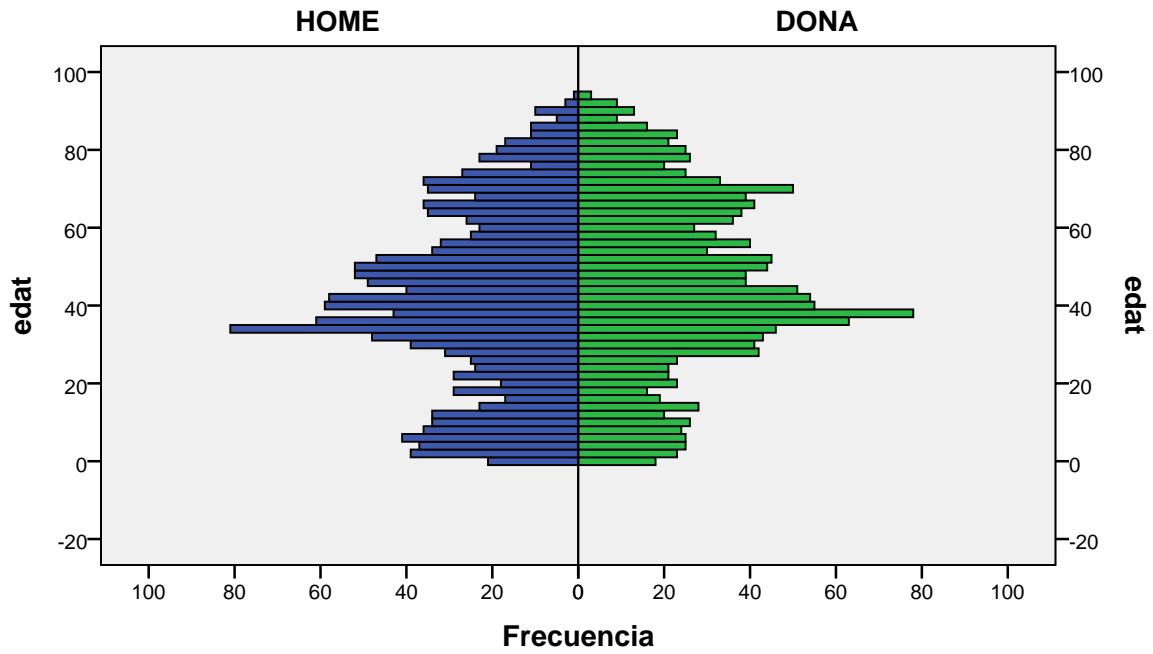

barri: ARTIGUES

gènere

Font: Ajuntament de Badalona. Departament d'Estadística i Població

Elaboració pròpia a partir del PMH a 1/01/2015. Dades no oficials

Piràmide d'edats a 1/01/2015

barri: BONA VISTA

gènere

Font: Ajuntament de Badalona. Departament d'Estadística i Població

Elaboració pròpia a partir del PMH a 1/01/2015. Dades no oficials

Piràmide d'edats a 1/01/2015

barri: BUFALÀ

gènere

Font: Ajuntament de Badalona. Departament d'Estadística i Població

Elaboració pròpia a partir del PMH a 1/01/2015. Dades no oficials

Piràmide d'edats a 1/01/2015

barri: CAN CLARIS

gènere

Font: Ajuntament de Badalona. Departament d'Estadística i Població

Elaboració pròpia a partir del PMH a 1/01/2015. Dades no oficials

Piràmide d'edats a 1/01/2015

barri: CANYADÓ

gènere

Font: Ajuntament de Badalona. Departament d'Estadística i Població

Elaboració pròpia a partir del PMH a 1/01/2015. Dades no oficials

Piràmide d'edats a 1/01/2015