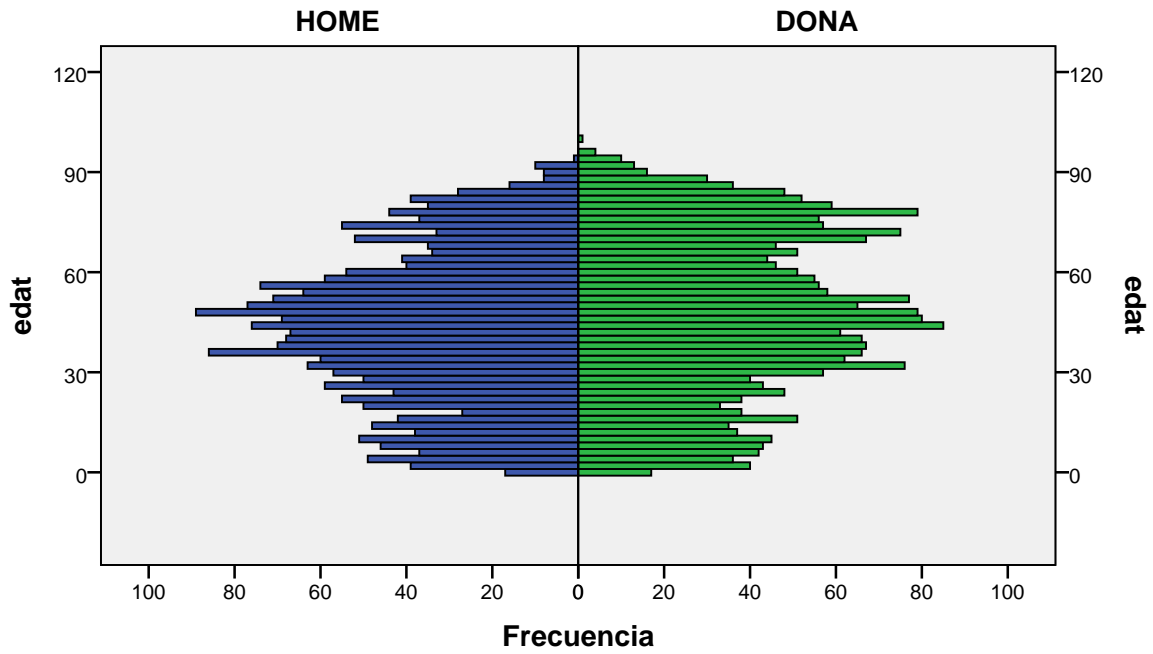

Font: Ajuntament de Badalona. Departament d'Estadística i Població

Elaboració pròpia a partir del PMH a 1/01/2015. Dades no oficials

Piràmide d'edats a 1/01/2015

barri: MANRESÀ

gènere

Font: Ajuntament de Badalona. Departament d'Estadística i Població

Piràmide d'edats a 1/01/2015

barri: MONTIGALÀ

gènere

Font: Ajuntament de Badalona. Departament d'Estadística i Població

Elaboració pròpia a partir del PMH a 1/01/2015. Dades no oficials

Piràmide d'edats a 1/01/2015

barri: MORERA

gènere

Font: Ajuntament de Badalona. Departament d'Estadística i Població

Elaboració pròpia a partir del PMH a 1/01/2015. Dades no oficials

Piràmide d'edats a 1/01/2015

barri: NOVA LLOREDA

gènere

Font: Ajuntament de Badalona. Departament d'Estadística i Població

Elaboració pròpia a partir del PMH a 1/01/2015. Dades no oficials

Piràmide d'edats a 1/01/2015

barri: POMAR

gènere

Font: Ajuntament de Badalona. Departament d'Estadística i Població