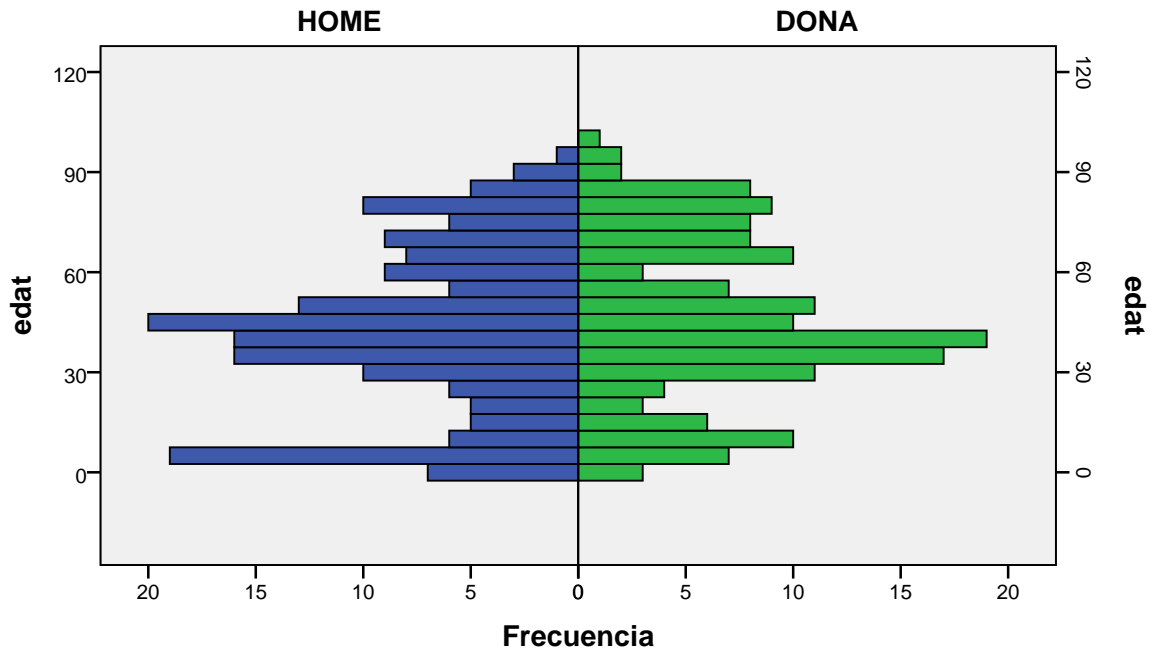

Elaboració pròpia a partir del PMH a 1/01/2015. Dades no oficials

Piràmide d'edats a 1/01/2015

barri: LA MORA

gènere

Font: Ajuntament de Badalona. Departament d'Estadística i Població

Elaboració pròpia a partir del PMH a 1/01/2015. Dades no oficials

Piràmide d'edats a 1/01/2015

barri: LA PAU

gènere

Font: Ajuntament de Badalona. Departament d'Estadística i Població

Elaboració pròpia a partir del PMH a 1/01/2015. Dades no oficials

Piràmide d'edats a 1/01/2015

barri: LA SALUT

gènere

Font: Ajuntament de Badalona. Departament d'Estadística i Població

Elaboració pròpia a partir del PMH a 1/01/2015. Dades no oficials

Piràmide d'edats a 1/01/2015

barri: LLOREDA

gènere

Font: Ajuntament de Badalona. Departament d'Estadística i Població

Elaboració pròpia a partir del PMH a 1/01/2015. Dades no oficials

Piràmide d'edats a 1/01/2015

barri: MANRESÀ

gènere

Font: Ajuntament de Badalona. Departament d'Estadística i Població