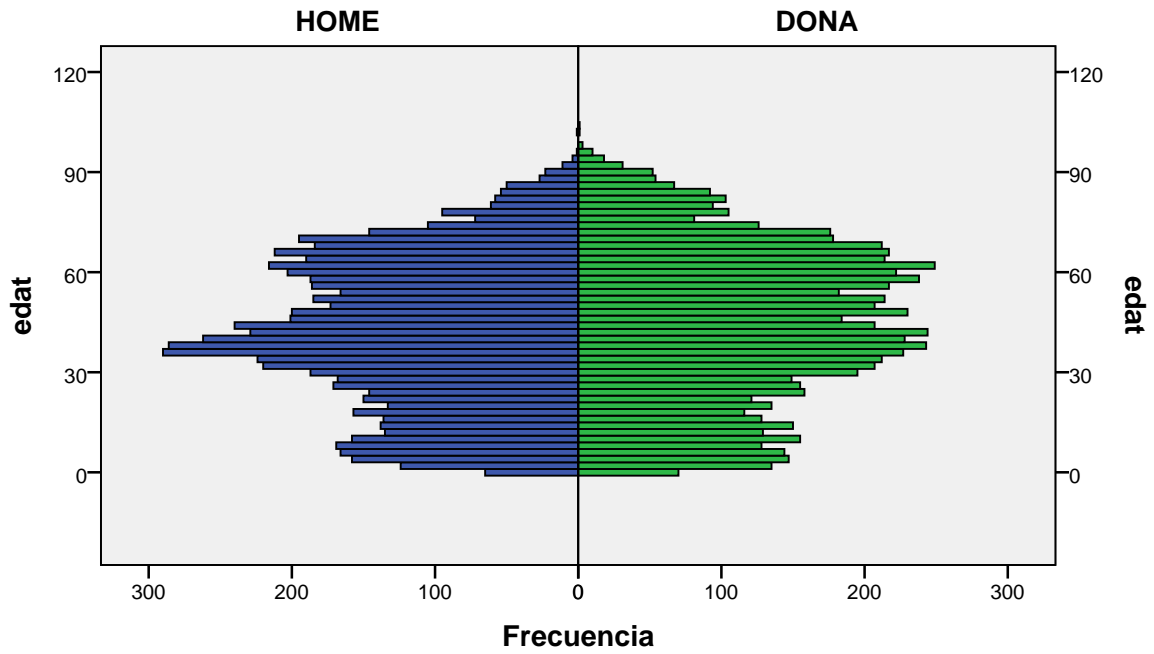

Piràmide d'edats a 1/01/2015

Total Badalona

gènere

Font: Ajuntament de Badalona. Departament d'Estadística i Població

Elaboració pròpia a partir del PMH a 1/01/2015. Dades no oficials

Piràmide d'edats a 1/01/2015

Elaboració pròpia a partir del PMH a 1/01/2015. Dades no oficials

Piràmide d'edats a 1/01/2015

barri: SANT ANTONI DE LLEFIÀ

gènere

Font: Ajuntament de Badalona. Departament d'Estadística i Població

Elaboració pròpia a partir del PMH a 1/01/2015. Dades no oficials

barri: SANT JOAN DE LLEFIÀ

gènere

Font: Ajuntament de Badalona. Departament d'Estadística i Població

Elaboració pròpia a partir del PMH a 1/01/2015. Dades no oficials

Piràmide d'edats a 1/01/2015

barri: SANT MORI DE LLEFIÀ

gènere

Font: Ajuntament de Badalona. Departament d'Estadística i Població

Elaboració pròpia a partir del PMH a 1/01/2015. Dades no oficials

Piràmide d'edats a 1/01/2015

barri: SANT ROC

gènere

Font: Ajuntament de Badalona. Departament d'Estadística i Població