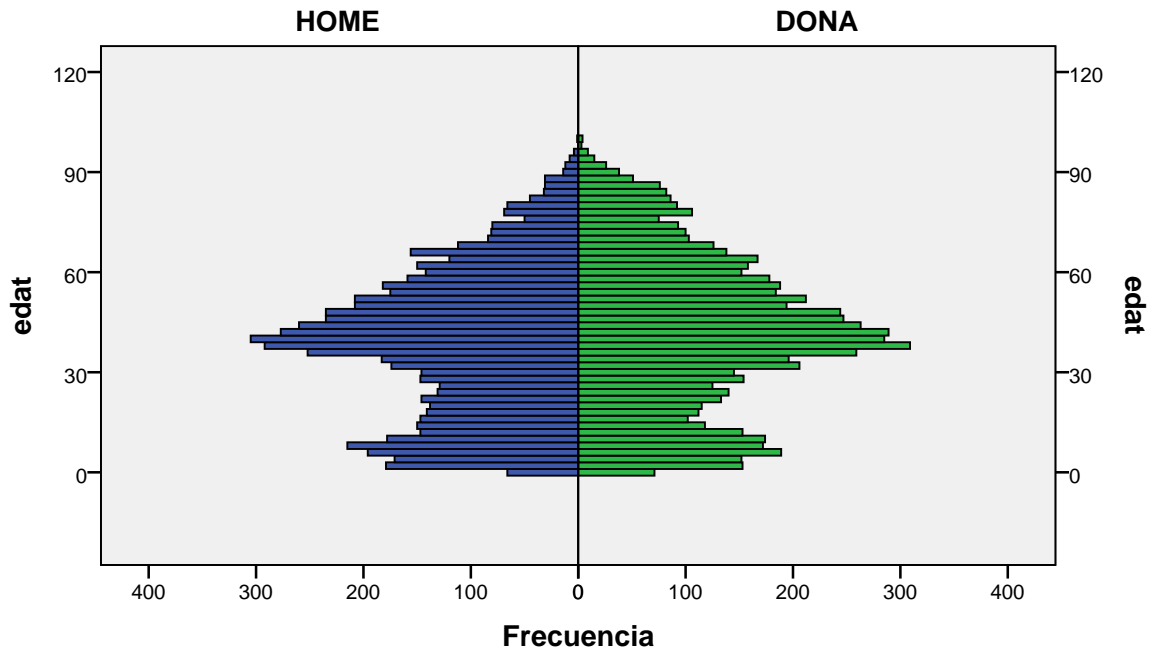

Piràmide d'edats a 1/01/2015

Total Badalona

gènere

Font: Ajuntament de Badalona. Departament d'Estadística i Població

Elaboració pròpia a partir del PMH a 1/01/2015. Dades no oficials

Piràmide d'edats a 1/01/2015

barri: ARTIGUES

gènere

Font: Ajuntament de Badalona. Departament d'Estadística i Població

Elaboració pròpia a partir del PMH a 1/01/2015. Dades no oficials

Piràmide d'edats a 1/01/2015

barri: BONA VISTA

gènere

Font: Ajuntament de Badalona. Departament d'Estadística i Població

Elaboració pròpia a partir del PMH a 1/01/2015. Dades no oficials

Piràmide d'edats a 1/01/2015

barri: BUFALÀ

gènere

Font: Ajuntament de Badalona. Departament d'Estadística i Població

Elaboració pròpia a partir del PMH a 1/01/2015. Dades no oficials

Piràmide d'edats a 1/01/2015

barri: CAN CLARIS

gènere

Font: Ajuntament de Badalona. Departament d'Estadística i Població

Elaboració pròpia a partir del PMH a 1/01/2015. Dades no oficials