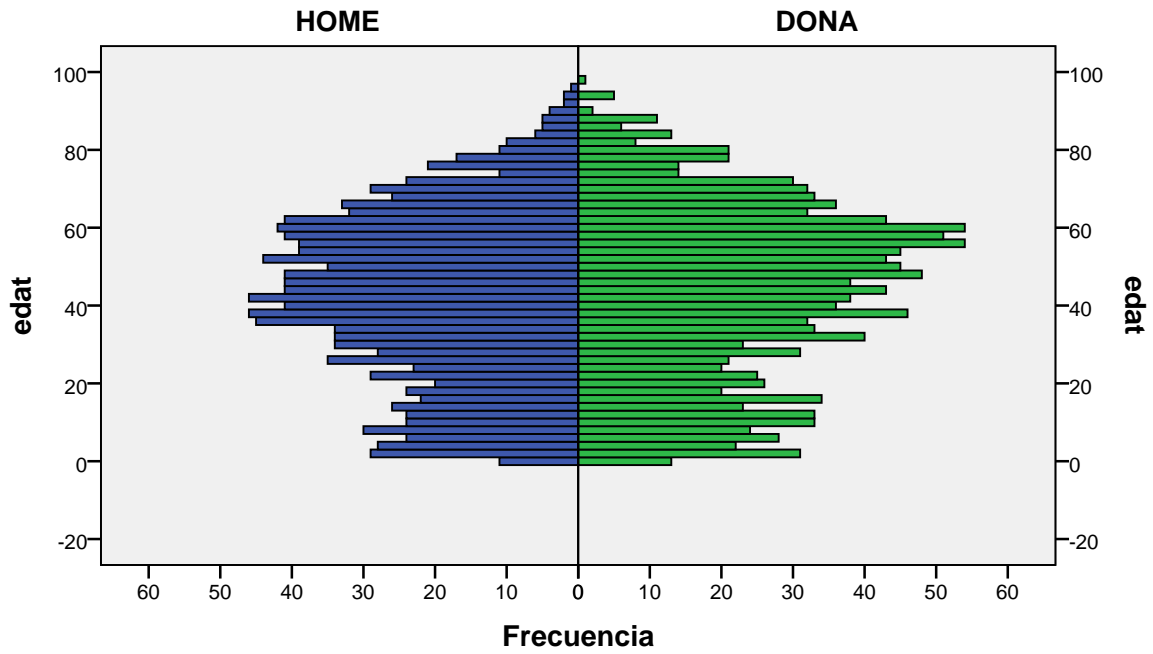

Piràmide d'edats a 1/01/2015

Total Badalona

gènere

Font: Ajuntament de Badalona. Departament d'Estadística i Població

Elaboració pròpia a partir del PMH a 1/01/2015. Dades no oficials

Piràmide d'edats a 1/01/2015

barri: ARTIGUES

gènere

Font: Ajuntament de Badalona. Departament d'Estadística i Població

Elaboració pròpia a partir del PMH a 1/01/2015. Dades no oficials

Piràmide d'edats a 1/01/2015

barri: BONA VISTA

gènere

Font: Ajuntament de Badalona. Departament d'Estadística i Població

Elaboració pròpia a partir del PMH a 1/01/2015. Dades no oficials

Piràmide d'edats a 1/01/2015

barri: BUFALÀ

gènere

Font: Ajuntament de Badalona. Departament d'Estadística i Població

Elaboració pròpia a partir del PMH a 1/01/2015. Dades no oficials

Piràmide d'edats a 1/01/2015

barri: CAN CLARIS

gènere

Font: Ajuntament de Badalona. Departament d'Estadística i Població

Elaboració pròpia a partir del PMH a 1/01/2015. Dades no oficials