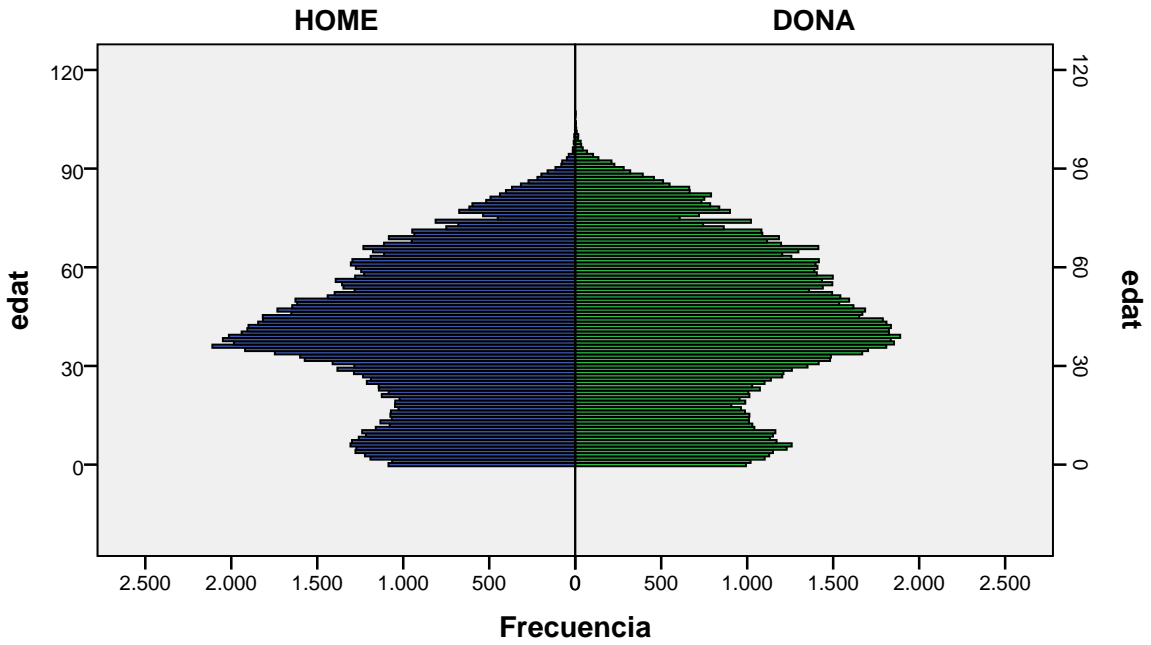

Piràmide d'edats a 1/01/2015

Total Badalona

gènere

Font: Ajuntament de Badalona. Departament d'Estadística i Població

Elaboració pròpia a partir del PMH a 1/01/2015. Dades no oficials

Piràmide d'edats a 1/01/2015

barri: ARTIGUES

gènere

Font: Ajuntament de Badalona. Departament d'Estadística i Població

Elaboració pròpia a partir del PMH a 1/01/2015. Dades no oficials

Piràmide d'edats a 1/01/2015

barri: BONA VISTA

gènere

Font: Ajuntament de Badalona. Departament d'Estadística i Població

Elaboració pròpia a partir del PMH a 1/01/2015. Dades no oficials

Piràmide d'edats a 1/01/2015

barri: BUFALÀ

gènere

Font: Ajuntament de Badalona. Departament d'Estadística i Població

Elaboració pròpia a partir del PMH a 1/01/2015. Dades no oficials

Piràmide d'edats a 1/01/2015

barri: CAN CLARIS

gènere

Font: Ajuntament de Badalona. Departament d'Estadística i Població

Elaboració pròpia a partir del PMH a 1/01/2015. Dades no oficials