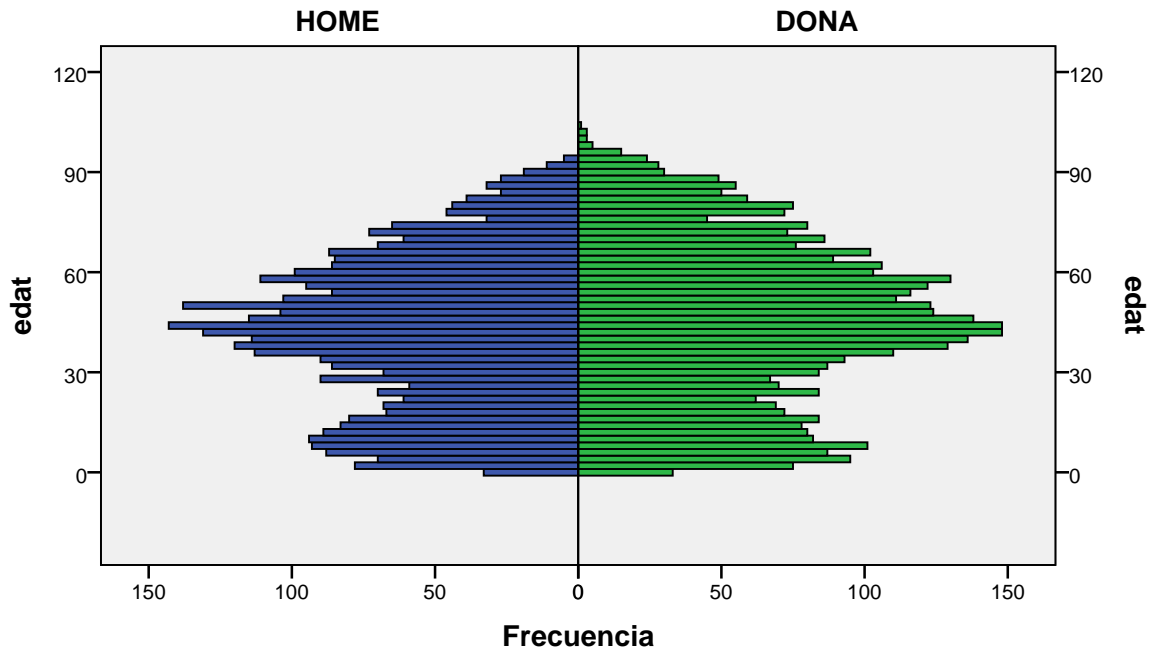

Elaboració pròpia a partir del PMH a 1/01/2015. Dades no oficials

Piràmide d'edats a 1/01/2015

barri: CAN CLARIS

gènere

Font: Ajuntament de Badalona. Departament d'Estadística i Població

Elaboració pròpia a partir del PMH a 1/01/2015. Dades no oficials

Piràmide d'edats a 1/01/2015

barri: CANYADÓ

gènere

Font: Ajuntament de Badalona. Departament d'Estadística i Població

Elaboració pròpia a partir del PMH a 1/01/2015. Dades no oficials

Piràmide d'edats a 1/01/2015

barri: CANYET

gènere

Font: Ajuntament de Badalona. Departament d'Estadística i Població

Elaboració pròpia a partir del PMH a 1/01/2015. Dades no oficials

Piràmide d'edats a 1/01/2015

barri: CASAGEMES

gènere

Font: Ajuntament de Badalona. Departament d'Estadística i Població

Elaboració pròpia a partir del PMH a 1/01/2015. Dades no oficials

Piràmide d'edats a 1/01/2015

barri: CENTRE

gènere

Font: Ajuntament de Badalona. Departament d'Estadística i Població