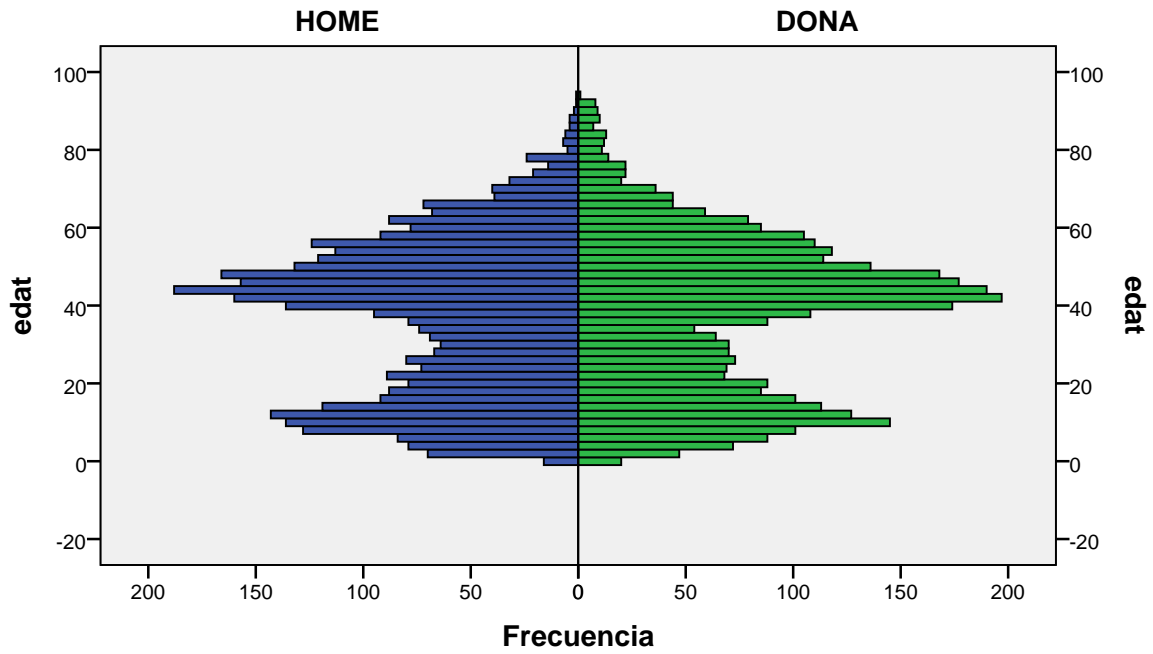

barri: LA SALUT

gènere

Font: Ajuntament de Badalona. Departament d'Estadística i Població

Elaboració pròpia a partir del PMH a 1/01/2015. Dades no oficials

Piràmide d'edats a 1/01/2015

barri: LLOREDA

gènere

Font: Ajuntament de Badalona. Departament d'Estadística i Població

Elaboració pròpia a partir del PMH a 1/01/2015. Dades no oficials

Piràmide d'edats a 1/01/2015

barri: MANRESÀ

gènere

Font: Ajuntament de Badalona. Departament d'Estadística i Població

Elaboració pròpia a partir del PMH a 1/01/2015. Dades no oficials

Piràmide d'edats a 1/01/2015

barri: MAS RAM

gènere

Font: Ajuntament de Badalona. Departament d'Estadística i Població

Elaboració pròpia a partir del PMH a 1/01/2015. Dades no oficials

Piràmide d'edats a 1/01/2015

barri: MONTIGALÀ

gènere

Font: Ajuntament de Badalona. Departament d'Estadística i Població

Elaboració pròpia a partir del PMH a 1/01/2015. Dades no oficials

Piràmide d'edats a 1/01/2015