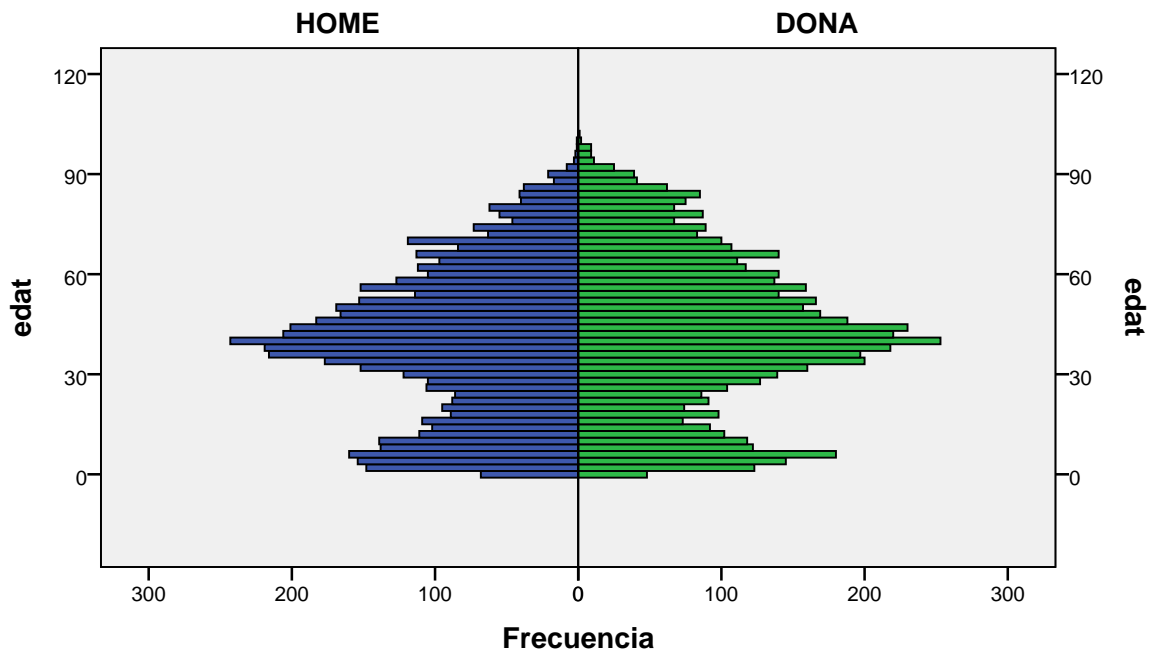

barri: MORERA

gènere

Font: Ajuntament de Badalona. Departament d'Estadística i Població

Elaboració pròpia a partir del PMH a 1/01/2015. Dades no oficials

Piràmide d'edats a 1/01/2015

barri: NOVA LLOREDA

gènere

Font: Ajuntament de Badalona. Departament d'Estadística i Població

Elaboració pròpia a partir del PMH a 1/01/2015. Dades no oficials

Piràmide d'edats a 1/01/2015

barri: POMAR

gènere

Font: Ajuntament de Badalona. Departament d'Estadística i Població

Elaboració pròpia a partir del PMH a 1/01/2015. Dades no oficials

Piràmide d'edats a 1/01/2015

barri: POMAR DE DALT

gènere

Font: Ajuntament de Badalona. Departament d'Estadística i Població

Elaboració pròpia a partir del PMH a 1/01/2015. Dades no oficials

Piràmide d'edats a 1/01/2015

barri: PROGRÉS

gènere

Font: Ajuntament de Badalona. Departament d'Estadística i Població

Elaboració pròpia a partir del PMH a 1/01/2015. Dades no oficials

Piràmide d'edats a 1/01/2015