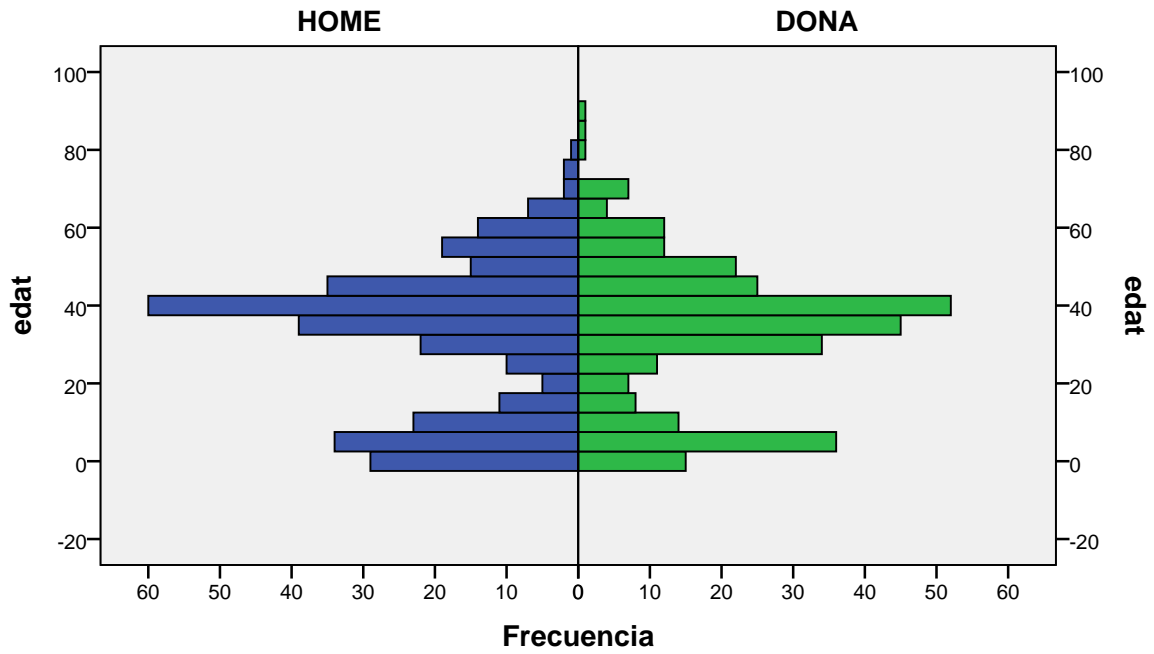

Piràmide d'edats a 1/01/2015

barri: CONGRÉS

gènere

Font: Ajuntament de Badalona. Departament d'Estadística i Població

Elaboració pròpia a partir del PMH a 1/01/2015. Dades no oficials

Piràmide d'edats a 1/01/2015

barri: DALT DE LA VILA

gènere

Font: Ajuntament de Badalona. Departament d'Estadística i Població

Elaboració pròpia a partir del PMH a 1/01/2015. Dades no oficials

Piràmide d'edats a 1/01/2015

barri: EL REMEI

gènere

Font: Ajuntament de Badalona. Departament d'Estadística i Població

Elaboració pròpia a partir del PMH a 1/01/2015. Dades no oficials

Piràmide d'edats a 1/01/2015

barri: GORG

gènere

Font: Ajuntament de Badalona. Departament d'Estadística i Població

Elaboració pròpia a partir del PMH a 1/01/2015. Dades no oficials

Piràmide d'edats a 1/01/2015

barri: LA MORA

gènere

Font: Ajuntament de Badalona. Departament d'Estadística i Població

Elaboració pròpia a partir del PMH a 1/01/2015. Dades no oficials