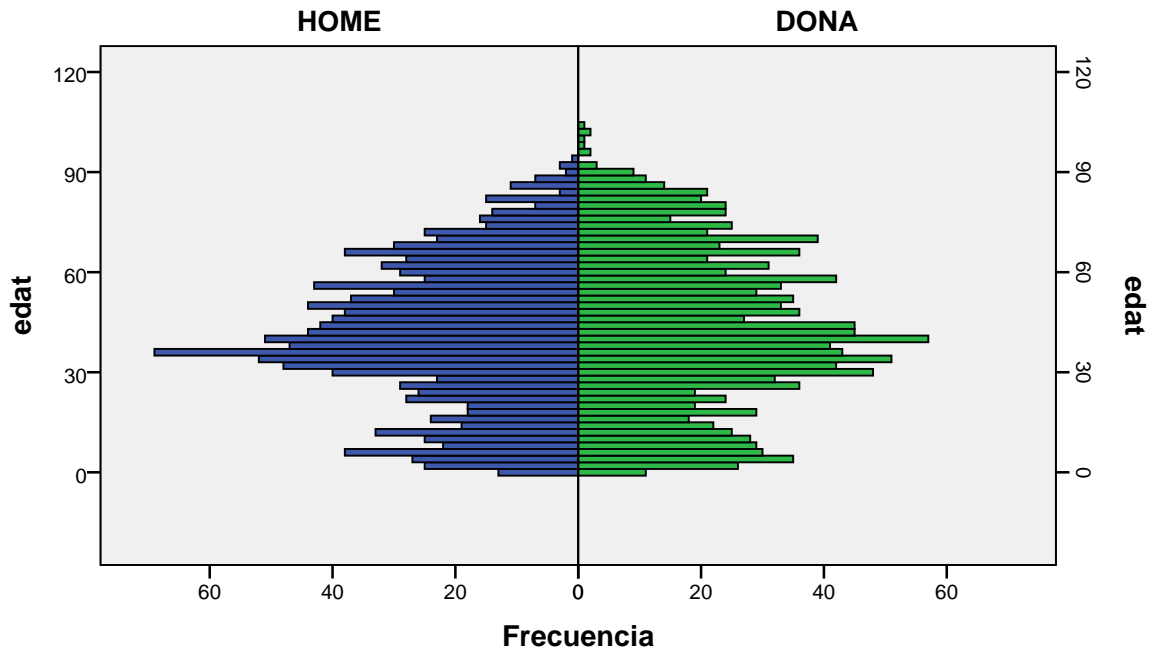

Elaboració pròpia a partir del PMH a 1/01/2015. Dades no oficials

Piràmide d'edats a 1/01/2015

barri: LA MORA

gènere

Font: Ajuntament de Badalona. Departament d'Estadística i Població

Elaboració pròpia a partir del PMH a 1/01/2015. Dades no oficials

Piràmide d'edats a 1/01/2015

barri: LA PAU

gènere

Font: Ajuntament de Badalona. Departament d'Estadística i Població

Elaboració pròpia a partir del PMH a 1/01/2015. Dades no oficials

Piràmide d'edats a 1/01/2015

barri: LA SALUT

gènere

Font: Ajuntament de Badalona. Departament d'Estadística i Població

Elaboració pròpia a partir del PMH a 1/01/2015. Dades no oficials

Piràmide d'edats a 1/01/2015

barri: LLOREDA

gènere

Font: Ajuntament de Badalona. Departament d'Estadística i Població

Elaboració pròpia a partir del PMH a 1/01/2015. Dades no oficials

Piràmide d'edats a 1/01/2015

barri: MANRESÀ

gènere

Font: Ajuntament de Badalona. Departament d'Estadística i Població