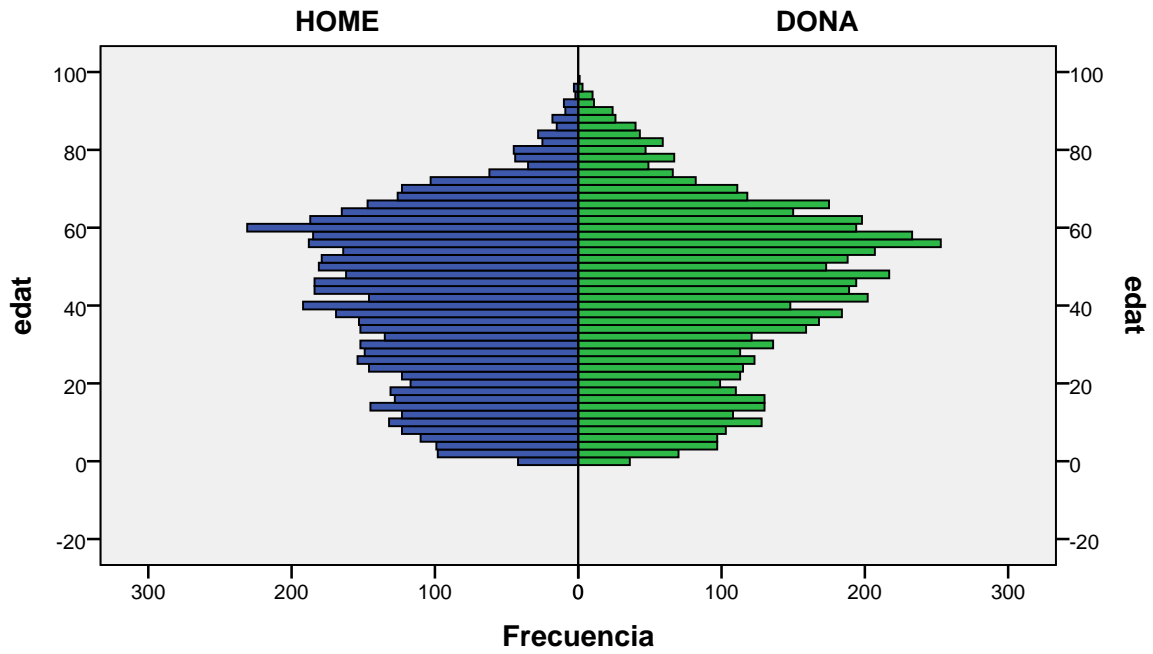

Font: Ajuntament de Badalona. Departament d'Estadística i Població

Elaboració pròpia a partir del PMH a 1/01/2015. Dades no oficials

Piràmide d'edats a 1/01/2015

barri: MANRESÀ

gènere

Font: Ajuntament de Badalona. Departament d'Estadística i Població

Piràmide d'edats a 1/01/2015

barri: MONTIGALÀ

gènere

Font: Ajuntament de Badalona. Departament d'Estadística i Població

Elaboració pròpia a partir del PMH a 1/01/2015. Dades no oficials

Piràmide d'edats a 1/01/2015

barri: MORERA

gènere

Font: Ajuntament de Badalona. Departament d'Estadística i Població

Elaboració pròpia a partir del PMH a 1/01/2015. Dades no oficials

Piràmide d'edats a 1/01/2015

barri: NOVA LLOREDA

gènere

Font: Ajuntament de Badalona. Departament d'Estadística i Població

Elaboració pròpia a partir del PMH a 1/01/2015. Dades no oficials

Piràmide d'edats a 1/01/2015

barri: POMAR

gènere

Font: Ajuntament de Badalona. Departament d'Estadística i Població