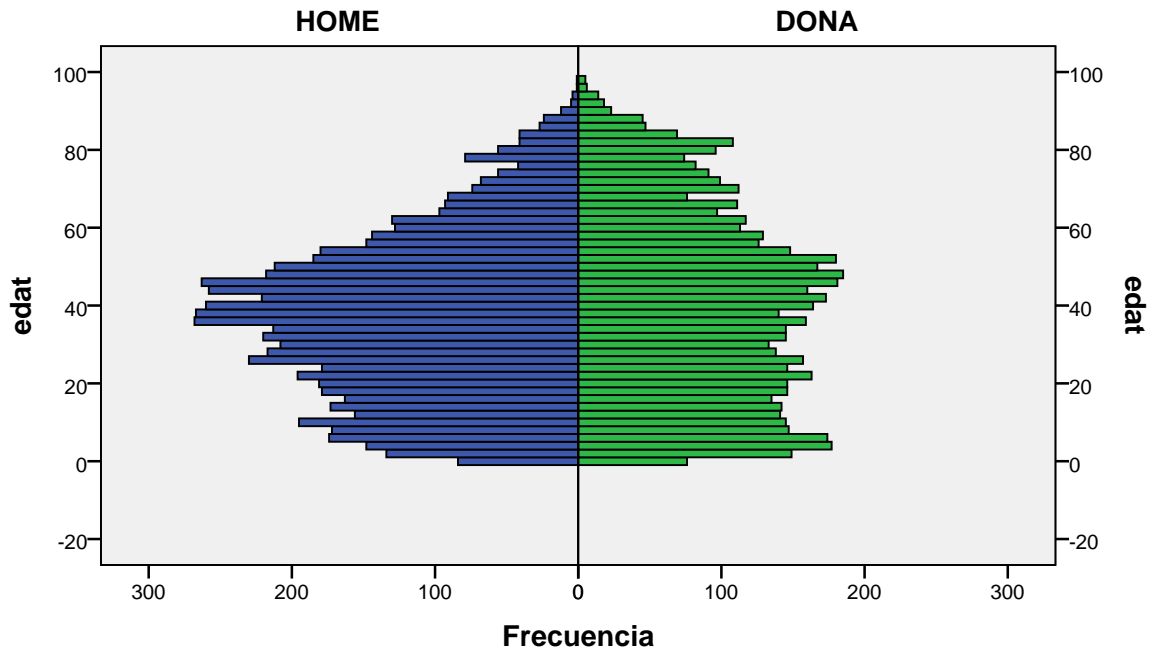

Piràmide d'edats a 1/01/2015

Total Badalona

gènere

Font: Ajuntament de Badalona. Departament d'Estadística i Població

Elaboració pròpia a partir del PMH a 1/01/2015. Dades no oficials

Piràmide d'edats a 1/01/2015

barri: SANT JOAN DE LLEFIÀ

gènere

Font: Ajuntament de Badalona. Departament d'Estadística i Població

Elaboració pròpia a partir del PMH a 1/01/2015. Dades no oficials

Piràmide d'edats a 1/01/2015

barri: SANT MORI DE LLEFIÀ

gènere

Font: Ajuntament de Badalona. Departament d'Estadística i Població

Elaboració pròpia a partir del PMH a 1/01/2015. Dades no oficials

Piràmide d'edats a 1/01/2015

barri: SANT ROC

gènere

Font: Ajuntament de Badalona. Departament d'Estadística i Població

Elaboració pròpia a partir del PMH a 1/01/2015. Dades no oficials

Piràmide d'edats a 1/01/2015

barri: SISTRELLS

gènere

Font: Ajuntament de Badalona. Departament d'Estadística i Població

Elaboració pròpia a partir del PMH a 1/01/2015. Dades no oficials