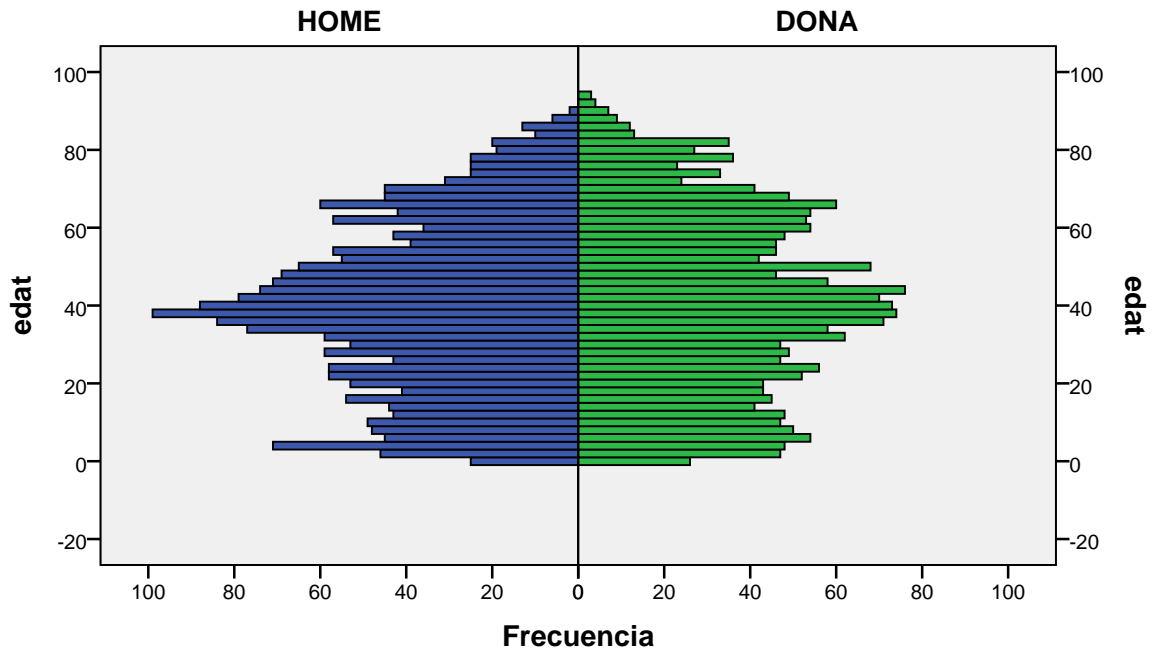

gènere

Font: Ajuntament de Badalona. Departament d'Estadística i Població

Elaboració pròpia a partir del PMH a 1/01/2015. Dades no oficials

Piràmide d'edats a 1/01/2015

barri: GORG

gènere

Font: Ajuntament de Badalona. Departament d'Estadística i Població

Elaboració pròpia a partir del PMH a 1/01/2015. Dades no oficials

Piràmide d'edats a 1/01/2015

barri: LA MORA

gènere

Font: Ajuntament de Badalona. Departament d'Estadística i Població

Elaboració pròpia a partir del PMH a 1/01/2015. Dades no oficials

Piràmide d'edats a 1/01/2015

barri: LA PAU

gènere

Font: Ajuntament de Badalona. Departament d'Estadística i Població

Elaboració pròpia a partir del PMH a 1/01/2015. Dades no oficials

Piràmide d'edats a 1/01/2015

barri: LA SALUT

gènere

Font: Ajuntament de Badalona. Departament d'Estadística i Població

Elaboració pròpia a partir del PMH a 1/01/2015. Dades no oficials

Piràmide d'edats a 1/01/2015

barri: LLOREDA

gènere