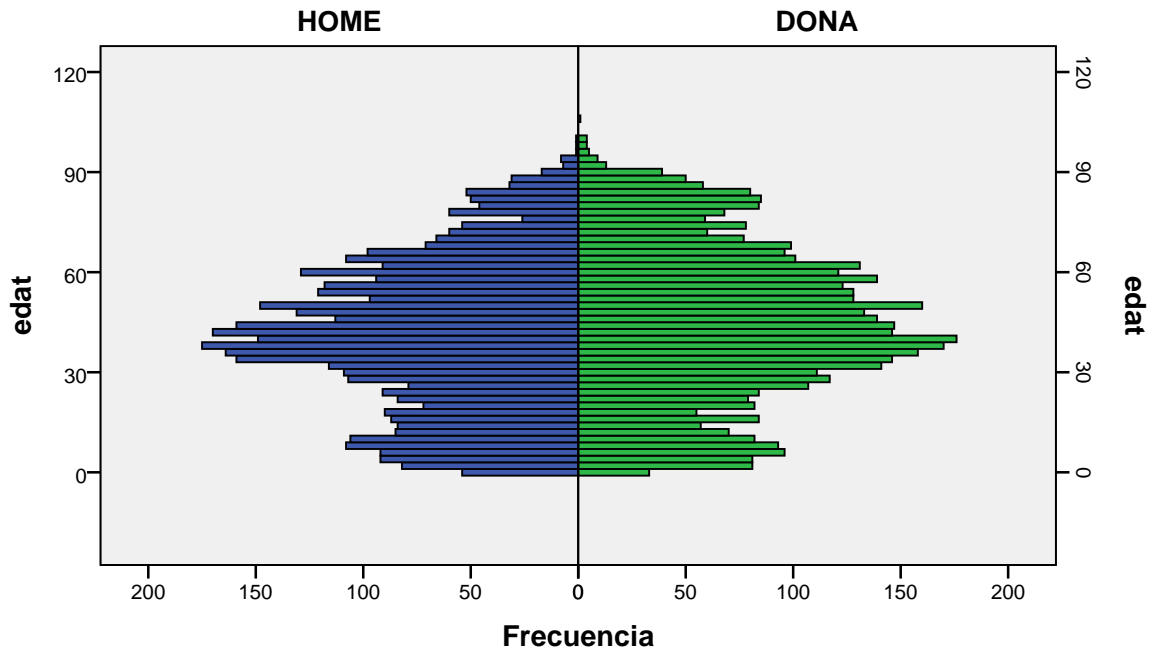

barri: MORERA

gènere

Font: Ajuntament de Badalona. Departament d'Estadística i Població

Elaboració pròpia a partir del PMH a 1/01/2015. Dades no oficials

Piràmide d'edats a 1/01/2015

barri: NOVA LLOREDA

gènere

Piràmide d'edats a 1/01/2015

barri: PROGRÉS

gènere

Font: Ajuntament de Badalona. Departament d'Estadística i Població

Elaboració pròpia a partir del PMH a 1/01/2015. Dades no oficials

Piràmide d'edats a 1/01/2015

barri: PUIGFRED

gènere

Font: Ajuntament de Badalona. Departament d'Estadística i Població

Elaboració pròpia a partir del PMH a 1/01/2015. Dades no oficials

Piràmide d'edats a 1/01/2015

barri: RAVAL

gènere

Font: Ajuntament de Badalona. Departament d'Estadística i Població

Elaboració pròpia a partir del PMH a 1/01/2015. Dades no oficials

Piràmide d'edats a 1/01/2015

barri: SANT ANTONI DE LLEFIÀ

gènere

Font: Ajuntament de Badalona. Departament d'Estadística i Població

Elaboració pròpia a partir del PMH a 1/01/2015. Dades no oficials