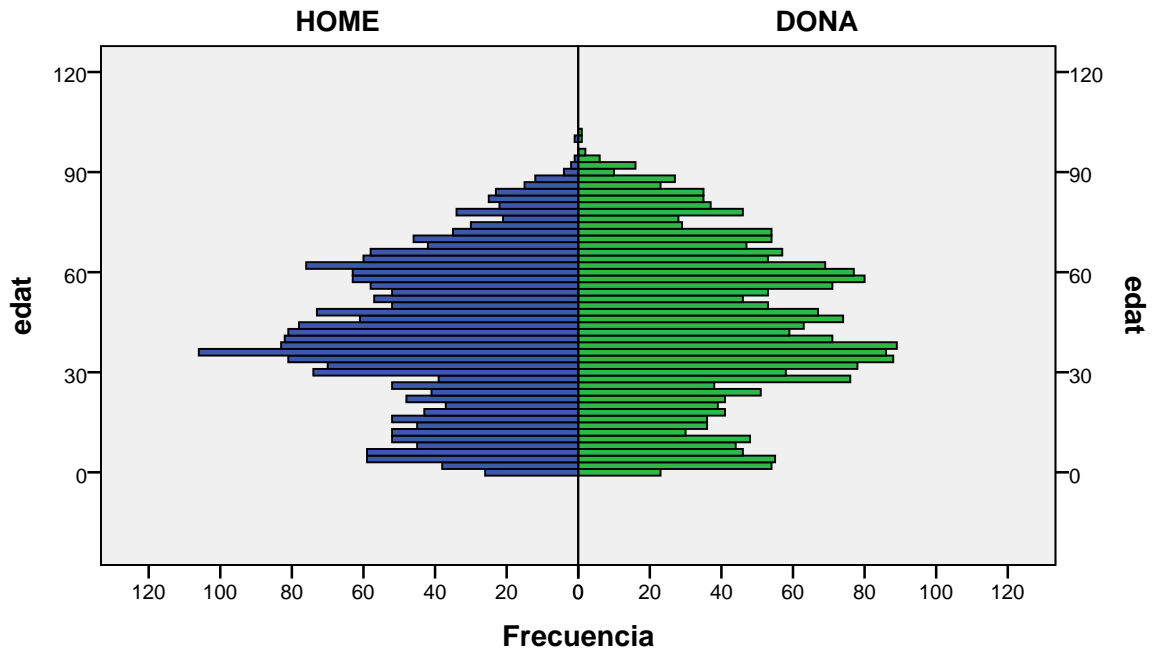

Piràmide d'edats a 1/01/2015

Total Badalona

gènere

Font: Ajuntament de Badalona. Departament d'Estadística i Població

Elaboració pròpia a partir del PMH a 1/01/2015. Dades no oficials

Piràmide d'edats a 1/01/2015

barri: SANT JOAN DE LLEFIÀ

gènere

Font: Ajuntament de Badalona. Departament d'Estadística i Població

Elaboració pròpia a partir del PMH a 1/01/2015. Dades no oficials

Piràmide d'edats a 1/01/2015

barri: SANT MORI DE LLEFIÀ

gènere

Font: Ajuntament de Badalona. Departament d'Estadística i Població

Elaboració pròpia a partir del PMH a 1/01/2015. Dades no oficials

Piràmide d'edats a 1/01/2015

barri: SANT ROC

gènere

Font: Ajuntament de Badalona. Departament d'Estadística i Població

Elaboració pròpia a partir del PMH a 1/01/2015. Dades no oficials

Piràmide d'edats a 1/01/2015

barri: SISTRELLS

gènere

Font: Ajuntament de Badalona. Departament d'Estadística i Població

Elaboració pròpia a partir del PMH a 1/01/2015. Dades no oficials