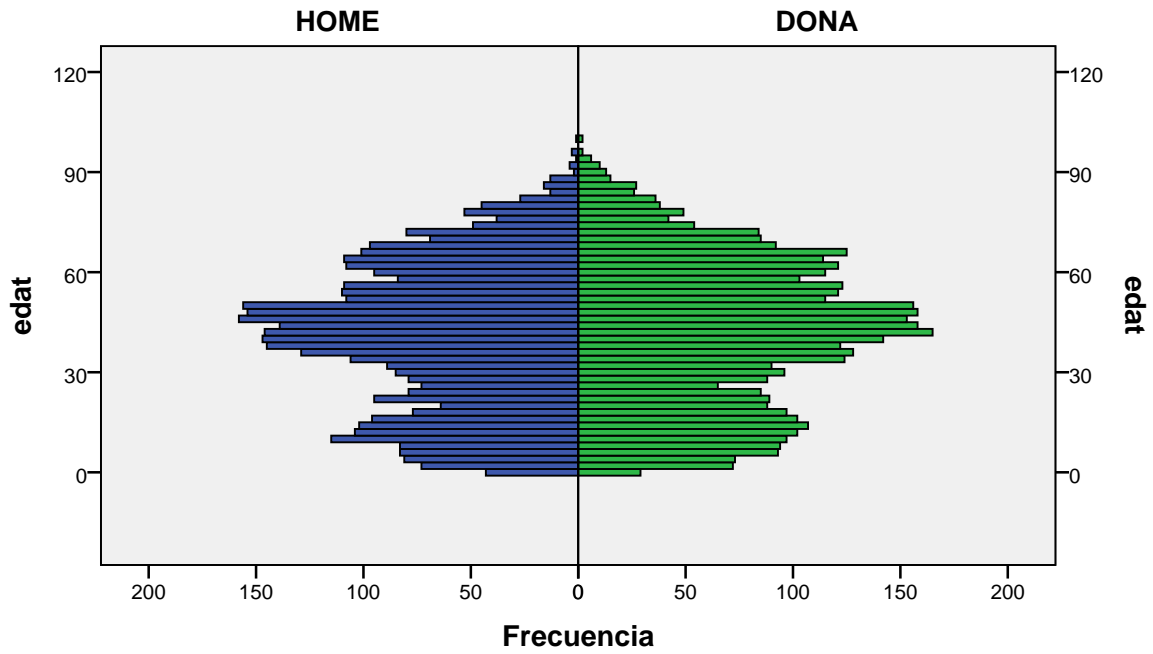

barri: MORERA

gènere

Font: Ajuntament de Badalona. Departament d'Estadística i Població

Elaboració pròpia a partir del PMH a 1/01/2015. Dades no oficials

Piràmide d'edats a 1/01/2015

barri: NOVA LLOREDA

gènere

Elaboració pròpia a partir del PMH a 1/01/2015. Dades no oficials

Piràmide d'edats a 1/01/2015

barri: POMAR DE DALT

gènere

Font: Ajuntament de Badalona. Departament d'Estadística i Població

Elaboració pròpia a partir del PMH a 1/01/2015. Dades no oficials

Piràmide d'edats a 1/01/2015

barri: PROGRÉS

gènere

Font: Ajuntament de Badalona. Departament d'Estadística i Població

Elaboració pròpia a partir del PMH a 1/01/2015. Dades no oficials

Piràmide d'edats a 1/01/2015

barri: PUIGFRED

gènere

Font: Ajuntament de Badalona. Departament d'Estadística i Població

Elaboració pròpia a partir del PMH a 1/01/2015. Dades no oficials

Piràmide d'edats a 1/01/2015

barri: RAVAL

gènere

Font: Ajuntament de Badalona. Departament d'Estadística i Població