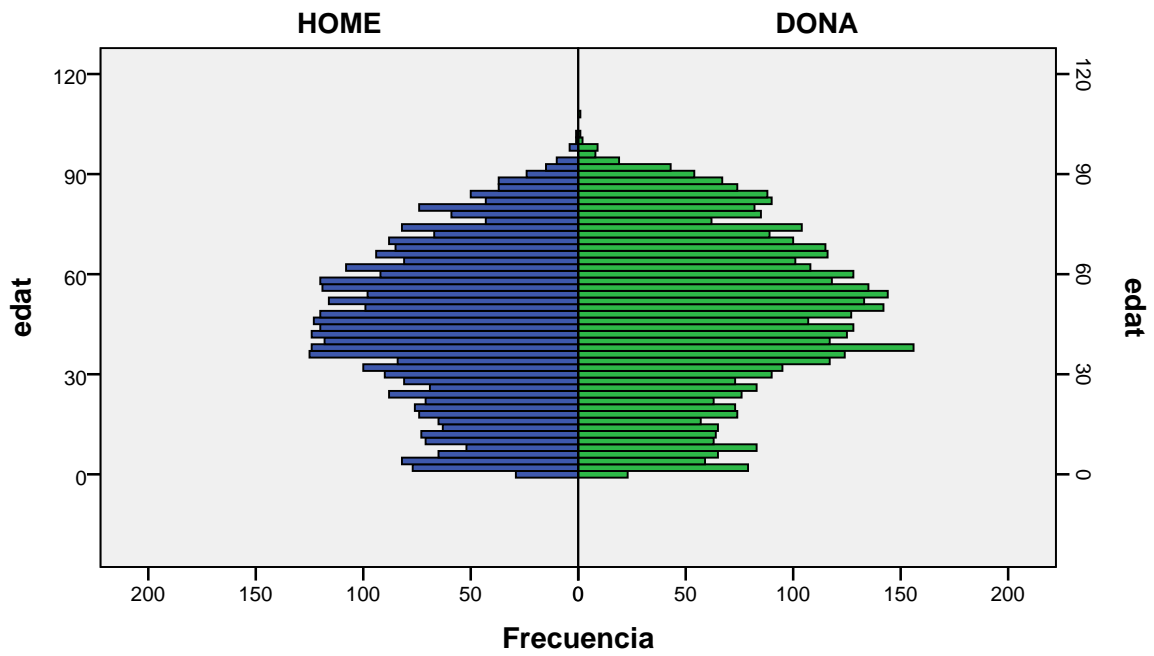

Elaboració pròpia a partir del PMH a 1/01/2015. Dades no oficials

Piràmide d'edats a 1/01/2015

barri: CAN CLARIS

gènere

Font: Ajuntament de Badalona. Departament d'Estadística i Població

Elaboració pròpia a partir del PMH a 1/01/2015. Dades no oficials

Piràmide d'edats a 1/01/2015

barri: CANYADÓ

gènere

Font: Ajuntament de Badalona. Departament d'Estadística i Població

Elaboració pròpia a partir del PMH a 1/01/2015. Dades no oficials

Piràmide d'edats a 1/01/2015

barri: CANYET

gènere

Font: Ajuntament de Badalona. Departament d'Estadística i Població

Elaboració pròpia a partir del PMH a 1/01/2015. Dades no oficials

Piràmide d'edats a 1/01/2015

barri: CASAGEMES

gènere

Font: Ajuntament de Badalona. Departament d'Estadística i Població

Elaboració pròpia a partir del PMH a 1/01/2015. Dades no oficials

Piràmide d'edats a 1/01/2015

barri: CENTRE

gènere

Font: Ajuntament de Badalona. Departament d'Estadística i Població