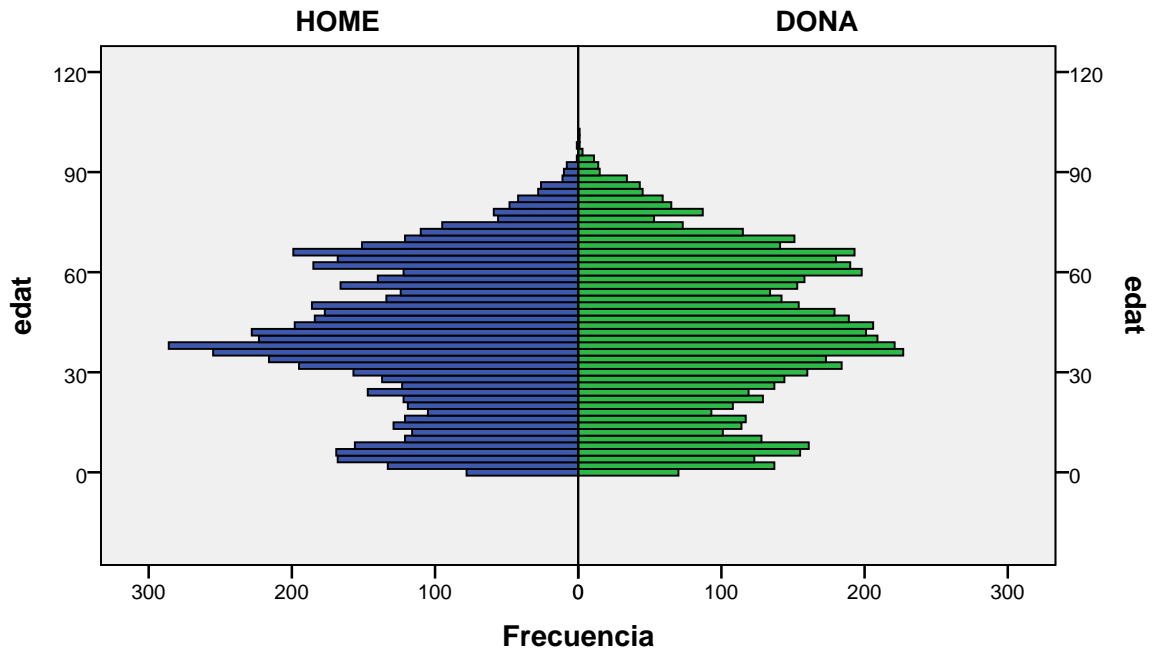

Piràmide d'edats a 1/01/2015

Total Badalona

gènere

Font: Ajuntament de Badalona. Departament d'Estadística i Població

Elaboració pròpia a partir del PMH a 1/01/2015. Dades no oficials

Piràmide d'edats a 1/01/2015

barri: PUIGFRED

gènere

Font: Ajuntament de Badalona. Departament d'Estadística i Població

Elaboració pròpia a partir del PMH a 1/01/2015. Dades no oficials

Piràmide d'edats a 1/01/2015

barri: RAVAL

gènere

Font: Ajuntament de Badalona. Departament d'Estadística i Població

Elaboració pròpia a partir del PMH a 1/01/2015. Dades no oficials

Piràmide d'edats a 1/01/2015

barri: SANT ANTONI DE LLEFIÀ

gènere

Font: Ajuntament de Badalona. Departament d'Estadística i Població

Elaboració pròpia a partir del PMH a 1/01/2015. Dades no oficials

barri: SANT JOAN DE LLEFIÀ

gènere

Font: Ajuntament de Badalona. Departament d'Estadística i Població

Elaboració pròpia a partir del PMH a 1/01/2015. Dades no oficials

Piràmide d'edats a 1/01/2015

barri: SANT MORI DE LLEFIÀ