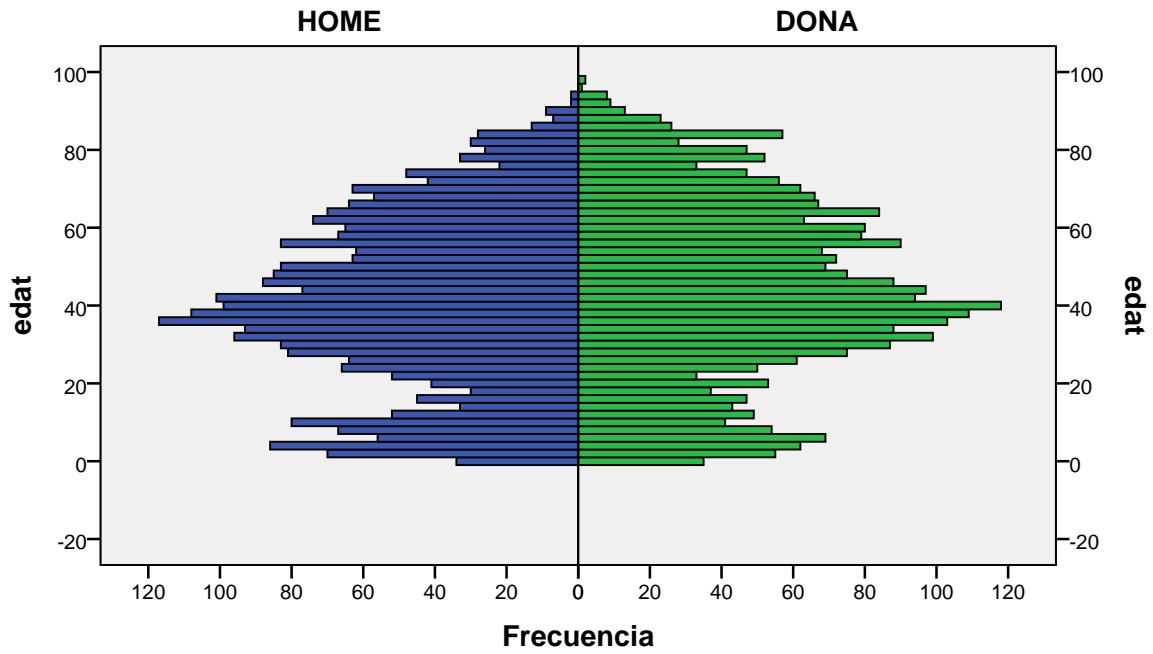

Piràmide d'edats a 1/01/2015

barri: CONGRÉS

gènere

Font: Ajuntament de Badalona. Departament d'Estadística i Població

Elaboració pròpia a partir del PMH a 1/01/2015. Dades no oficials

Piràmide d'edats a 1/01/2015

barri: DALT DE LA VILA

gènere

Font: Ajuntament de Badalona. Departament d'Estadística i Població

Elaboració pròpia a partir del PMH a 1/01/2015. Dades no oficials

Piràmide d'edats a 1/01/2015

barri: EL REMEI

gènere

Font: Ajuntament de Badalona. Departament d'Estadística i Població

Elaboració pròpia a partir del PMH a 1/01/2015. Dades no oficials

Piràmide d'edats a 1/01/2015

barri: GORG

gènere

Font: Ajuntament de Badalona. Departament d'Estadística i Població

Elaboració pròpia a partir del PMH a 1/01/2015. Dades no oficials

Piràmide d'edats a 1/01/2015

barri: LA MORA

gènere

Font: Ajuntament de Badalona. Departament d'Estadística i Població

Elaboració pròpia a partir del PMH a 1/01/2015. Dades no oficials