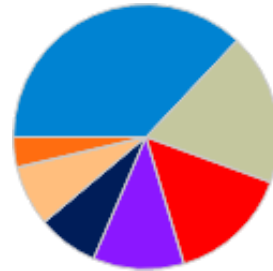

Barcelona - Badalona

Datos de las **16:56** del 25 de Mayo de 2015
Escrutado **100%**

Concejales a elegir en 2015: 27

2015

2015 - Concejales a elegir: 27

| | | |
|-----------------|--------|--------|
| Total votantes | 89.851 | 57,53% |
| Abstención | 66.338 | 42,47% |
| Votos nulos | 513 | 0,57% |
| Votos en blanco | 1.198 | 1,34% |

2015

| Candidaturas | Votos | | Concejales |
|----------------------------|--------|--------|------------|
| P.P. | 30.559 | 34,21% | 10 |
| BADALONA EN COMÚ-PA | 15.645 | 17,51% | 5 |
| PSC-CP | 12.590 | 14,09% | 4 |
| ERC-AVANCEM-MES-AM | 9.812 | 10,98% | 3 |
| CIU | 7.097 | 7,94% | 2 |
| ICV-EUA-EP-E | 5.971 | 6,68% | 2 |
| C's | 5.000 | 5,60% | 1 |
| FEM B, PMB | 460 | 0,51% | |
| RED | 402 | 0,45% | |
| LLEI | 328 | 0,37% | |
| UPyD | 277 | 0,31% | |