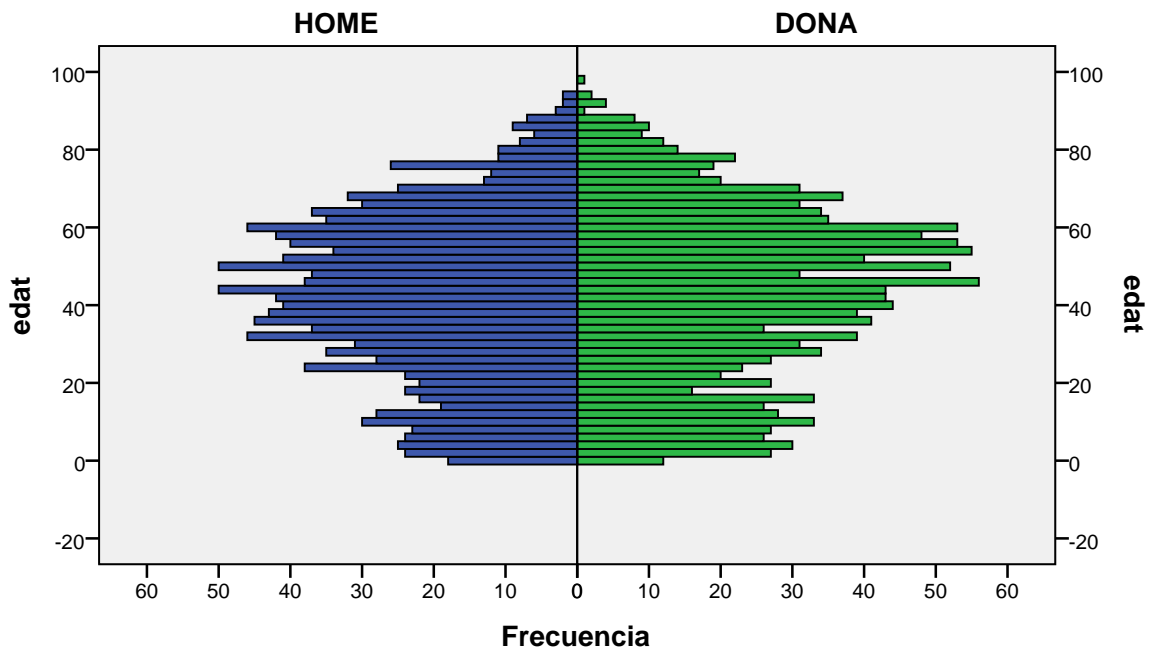

Piràmide d'edats a 1/01/2014

Total Badalona

gènere

Font: Ajuntament de Badalona. Departament d'Estadística i Població

Elaboració pròpia a partir del PMH a 1/01/2014. Dades no oficials

Piràmide d'edats a 1/01/2014

barri: ARTIGUES

gènere

Font: Ajuntament de Badalona. Departament d'Estadística i Població

Elaboració pròpia a partir del PMH a 1/01/2014. Dades no oficials

Piràmide d'edats a 1/01/2014

barri: BONA VISTA

gènere

Font: Ajuntament de Badalona. Departament d'Estadística i Població

Elaboració pròpia a partir del PMH a 1/01/2014. Dades no oficials

Piràmide d'edats a 1/01/2014

barri: BUFALÀ

gènere

Font: Ajuntament de Badalona. Departament d'Estadística i Població

Elaboració pròpia a partir del PMH a 1/01/2014. Dades no oficials

Piràmide d'edats a 1/01/2014

barri: CAN CLARIS

gènere

Font: Ajuntament de Badalona. Departament d'Estadística i Població

Elaboració pròpia a partir del PMH a 1/01/2014. Dades no oficials