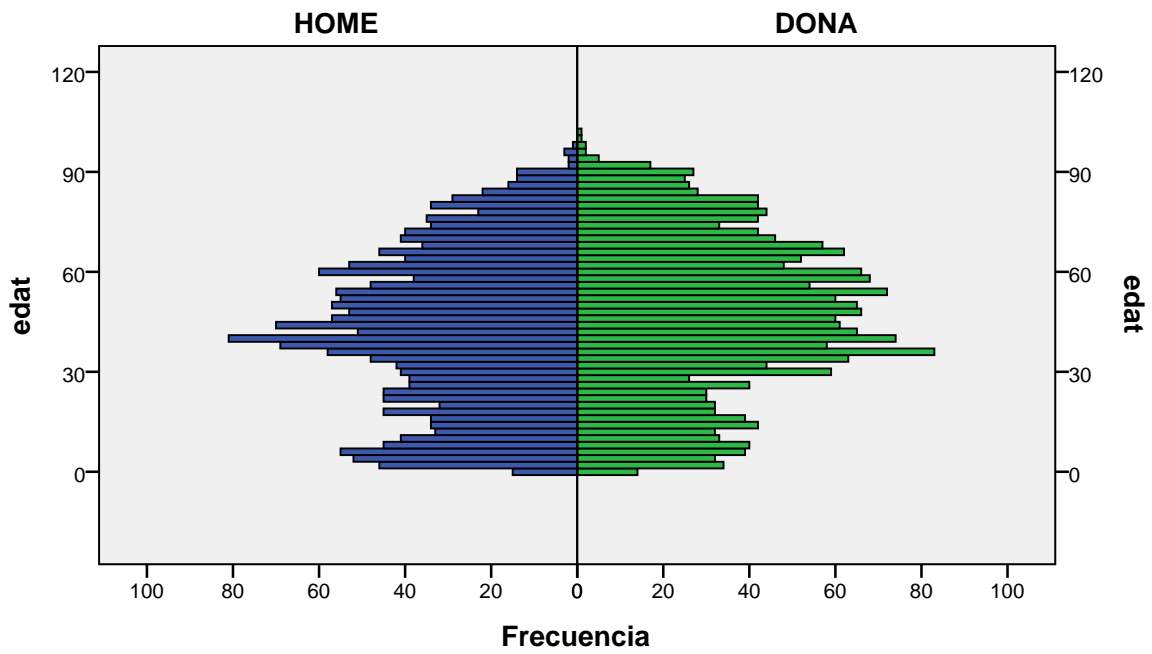

Font: Ajuntament de Badalona. Departament d'Estadística i Població

Elaboració pròpia a partir del PMH a 1/01/2014. Dades no oficials

Piràmide d'edats a 1/01/2014

barri: CENTRE

gènere

Font: Ajuntament de Badalona. Departament d'Estadística i Població

Elaboració pròpia a partir del PMH a 1/01/2014. Dades no oficials

Piràmide d'edats a 1/01/2014

barri: COLL I PUJOL

gènere

Font: Ajuntament de Badalona. Departament d'Estadística i Població

Elaboració pròpia a partir del PMH a 1/01/2014. Dades no oficials

Piràmide d'edats a 1/01/2014

barri: CONGRÉS

gènere

Font: Ajuntament de Badalona. Departament d'Estadística i Població

Elaboració pròpia a partir del PMH a 1/01/2014. Dades no oficials

Piràmide d'edats a 1/01/2014

barri: DALT DE LA VILA

gènere

Font: Ajuntament de Badalona. Departament d'Estadística i Població

Elaboració pròpia a partir del PMH a 1/01/2014. Dades no oficials

Piràmide d'edats a 1/01/2014

barri: EL REMEI