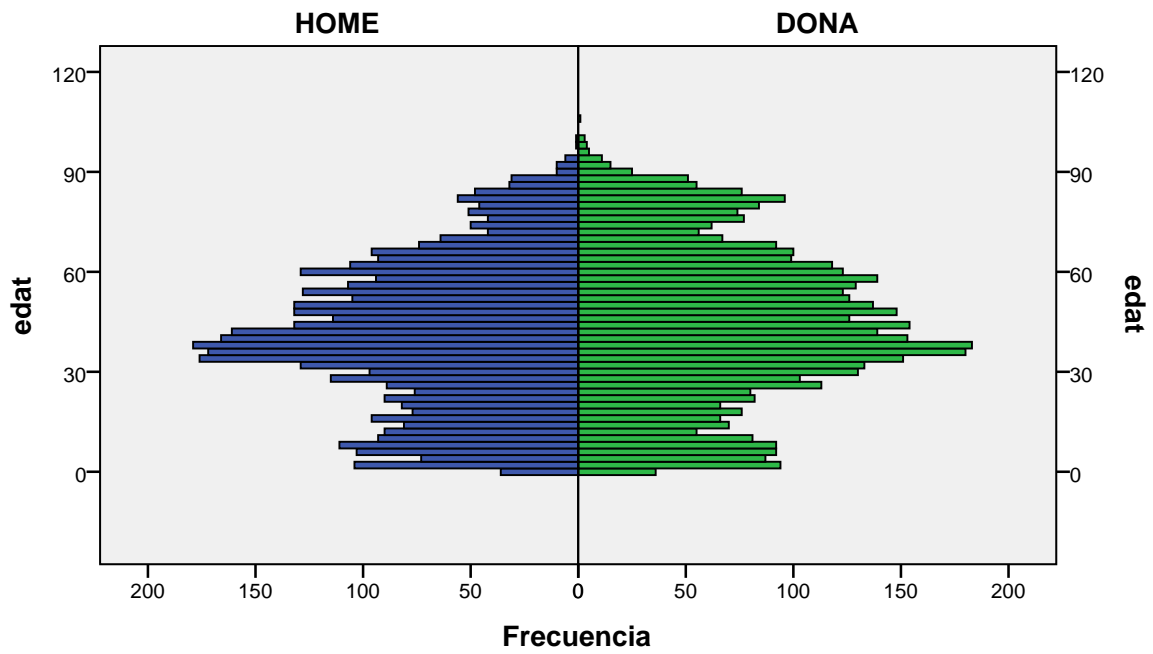

Elaboració pròpia a partir del PMH a 1/01/2014. Dades no oficials

Piràmide d'edats a 1/01/2014

barri: POMAR DE DALT

gènere

Font: Ajuntament de Badalona. Departament d'Estadística i Població

Elaboració pròpia a partir del PMH a 1/01/2014. Dades no oficials

Piràmide d'edats a 1/01/2014

barri: PROGRÉS

gènere

Font: Ajuntament de Badalona. Departament d'Estadística i Població

Elaboració pròpia a partir del PMH a 1/01/2014. Dades no oficials

Piràmide d'edats a 1/01/2014

barri: PUIGFRED

gènere

Font: Ajuntament de Badalona. Departament d'Estadística i Població

Elaboració pròpia a partir del PMH a 1/01/2014. Dades no oficials

Piràmide d'edats a 1/01/2014

barri: RAVAL

gènere

Font: Ajuntament de Badalona. Departament d'Estadística i Població

Elaboració pròpia a partir del PMH a 1/01/2014. Dades no oficials

Piràmide d'edats a 1/01/2014

barri: SANT ANTONI DE LLEFIÀ

gènere

Font: Ajuntament de Badalona. Departament d'Estadística i Població

Elaboració pròpia a partir del PMH a 1/01/2014. Dades no oficials