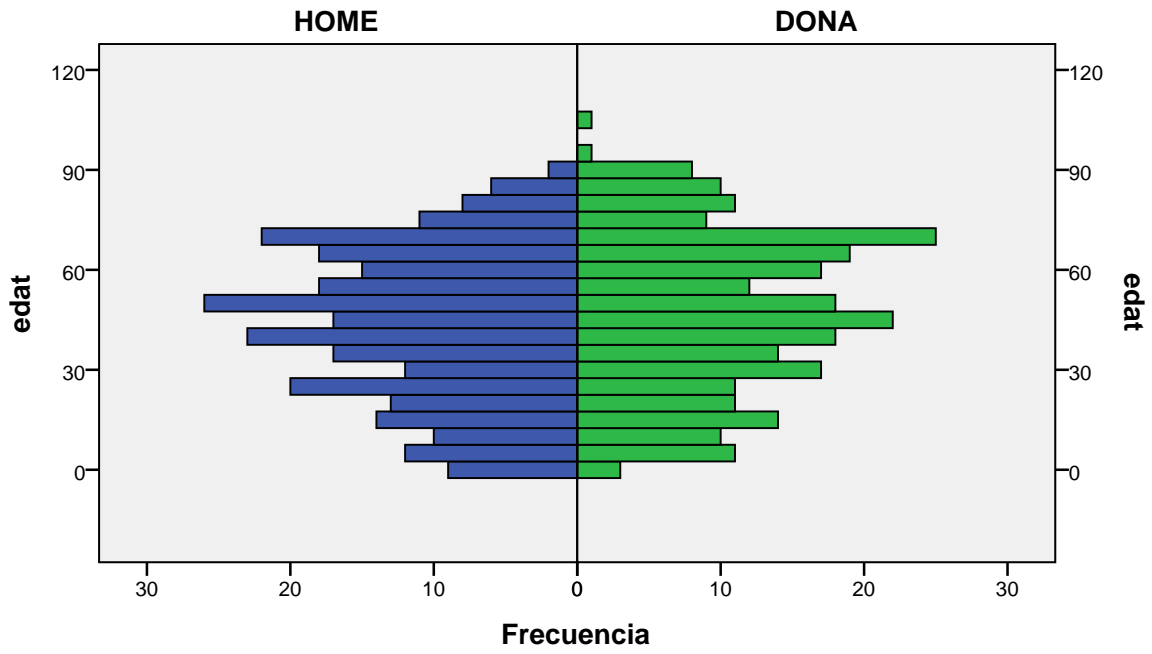

Font: Ajuntament de Badalona. Departament d'Estadística i Població

Elaboració pròpia a partir del PMH a 1/01/2014. Dades no oficials

Piràmide d'edats a 1/01/2014

barri: BUFALÀ

gènere

Font: Ajuntament de Badalona. Departament d'Estadística i Població

Elaboració pròpia a partir del PMH a 1/01/2014. Dades no oficials

Piràmide d'edats a 1/01/2014

barri: CAN CLARIS

gènere

Font: Ajuntament de Badalona. Departament d'Estadística i Població

Elaboració pròpia a partir del PMH a 1/01/2014. Dades no oficials

Piràmide d'edats a 1/01/2014

barri: CANYADÓ

gènere

Font: Ajuntament de Badalona. Departament d'Estadística i Població

Elaboració pròpia a partir del PMH a 1/01/2014. Dades no oficials

Piràmide d'edats a 1/01/2014

barri: CANYET

gènere

Font: Ajuntament de Badalona. Departament d'Estadística i Població

Elaboració pròpia a partir del PMH a 1/01/2014. Dades no oficials

Piràmide d'edats a 1/01/2014

barri: CASAGEMES

gènere