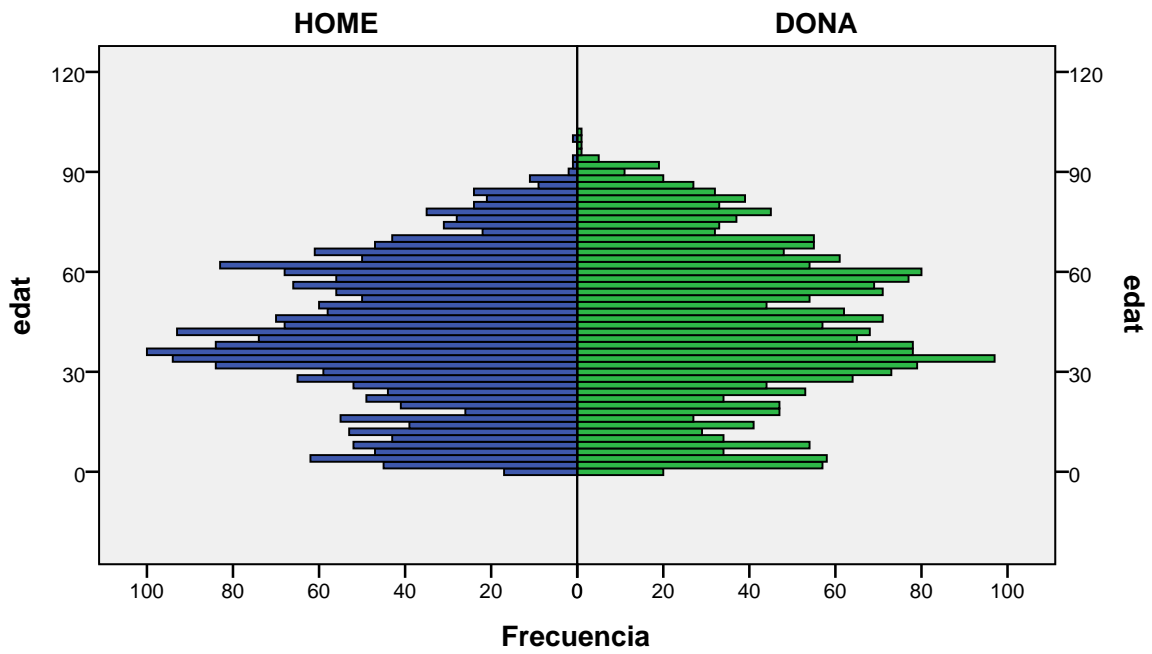

Piràmide d'edats a 1/01/2014

Total Badalona

gènere

Font: Ajuntament de Badalona. Departament d'Estadística i Població

Elaboració pròpia a partir del PMH a 1/01/2014. Dades no oficials

Piràmide d'edats a 1/01/2014

barri: SANT JOAN DE LLEFIÀ

gènere

Font: Ajuntament de Badalona. Departament d'Estadística i Població

Elaboració pròpia a partir del PMH a 1/01/2014. Dades no oficials

Piràmide d'edats a 1/01/2014

barri: SANT MORI DE LLEFIÀ

gènere

Font: Ajuntament de Badalona. Departament d'Estadística i Població

Elaboració pròpia a partir del PMH a 1/01/2014. Dades no oficials

Piràmide d'edats a 1/01/2014

barri: SANT ROC

gènere

Font: Ajuntament de Badalona. Departament d'Estadística i Població

Elaboració pròpia a partir del PMH a 1/01/2014. Dades no oficials

Piràmide d'edats a 1/01/2014

barri: SISTRELLS

gènere

Font: Ajuntament de Badalona. Departament d'Estadística i Població

Elaboració pròpia a partir del PMH a 1/01/2014. Dades no oficials