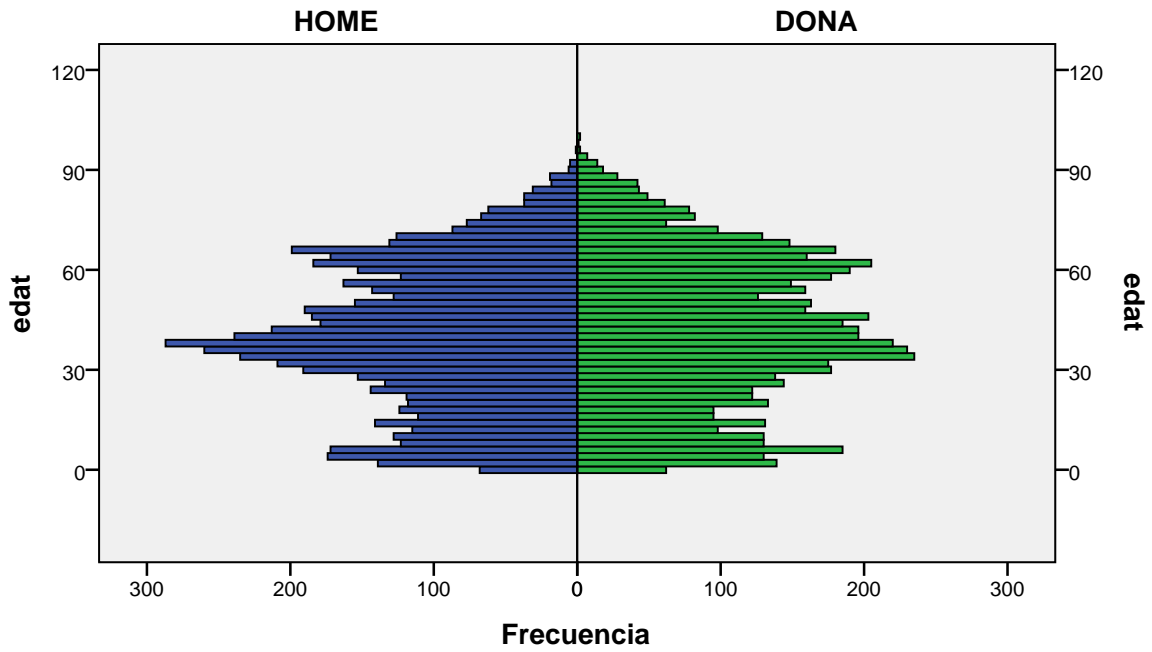

barri: PUIGFRED

gènere

Font: Ajuntament de Badalona. Departament d'Estadística i Població

Elaboració pròpia a partir del PMH a 1/01/2014. Dades no oficials

Piràmide d'edats a 1/01/2014

barri: RAVAL

gènere

Font: Ajuntament de Badalona. Departament d'Estadística i Població

Elaboració pròpia a partir del PMH a 1/01/2014. Dades no oficials

Piràmide d'edats a 1/01/2014

barri: SANT ANTONI DE LLEFIÀ

gènere

Font: Ajuntament de Badalona. Departament d'Estadística i Població

Elaboració pròpia a partir del PMH a 1/01/2014. Dades no oficials

Piràmide d'edats a 1/01/2014

barri: SANT CRIST DE CAN CABANYES

gènere

Font: Ajuntament de Badalona. Departament d'Estadística i Població

Elaboració pròpia a partir del PMH a 1/01/2014. Dades no oficials

Piràmide d'edats a 1/01/2014

barri: SANT JOAN DE LLEFIÀ

gènere

Font: Ajuntament de Badalona. Departament d'Estadística i Població

Elaboració pròpia a partir del PMH a 1/01/2014. Dades no oficials

Piràmide d'edats a 1/01/2014

barri: SANT MORI DE LLEFIÀ