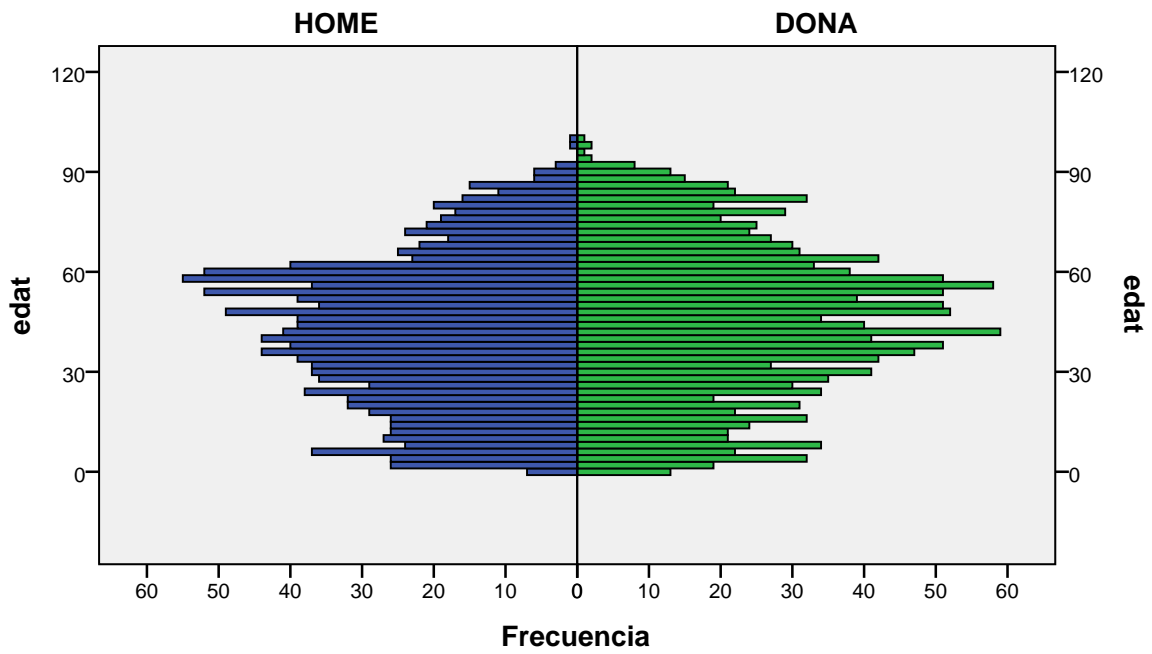

Piràmide d'edats a 1/01/2014

barri: CANYADÓ

gènere

Font: Ajuntament de Badalona. Departament d'Estadística i Població

Elaboració pròpia a partir del PMH a 1/01/2014. Dades no oficials

Piràmide d'edats a 1/01/2014

barri: CANYET

gènere

Font: Ajuntament de Badalona. Departament d'Estadística i Població

Elaboració pròpia a partir del PMH a 1/01/2014. Dades no oficials

Piràmide d'edats a 1/01/2014

barri: CASAGEMES

gènere

Font: Ajuntament de Badalona. Departament d'Estadística i Població

Elaboració pròpia a partir del PMH a 1/01/2014. Dades no oficials

Piràmide d'edats a 1/01/2014

barri: CENTRE

gènere

Font: Ajuntament de Badalona. Departament d'Estadística i Població

Elaboració pròpia a partir del PMH a 1/01/2014. Dades no oficials

Piràmide d'edats a 1/01/2014

barri: COLL I PUJOL

gènere

Font: Ajuntament de Badalona. Departament d'Estadística i Població

Elaboració pròpia a partir del PMH a 1/01/2014. Dades no oficials