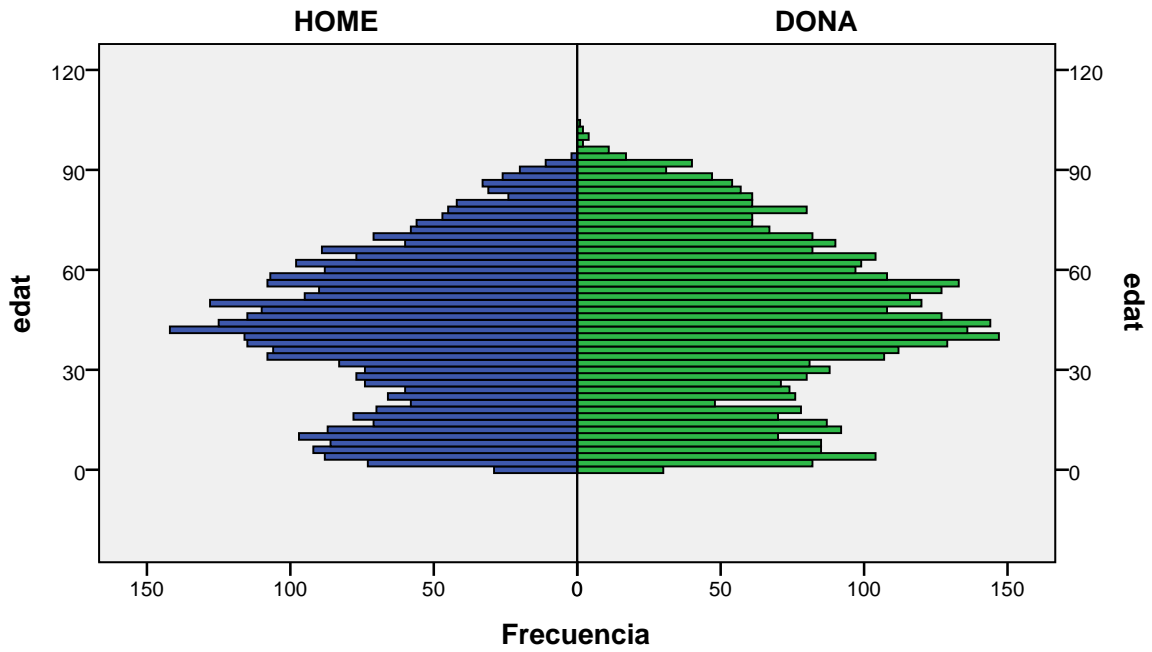

Elaboració pròpia a partir del PMH a 1/01/2014. Dades no oficials

Piràmide d'edats a 1/01/2014

barri: CAN CLARIS

gènere

Font: Ajuntament de Badalona. Departament d'Estadística i Població

Elaboració pròpia a partir del PMH a 1/01/2014. Dades no oficials

Piràmide d'edats a 1/01/2014

barri: CANYADÓ

gènere

Font: Ajuntament de Badalona. Departament d'Estadística i Població

Elaboració pròpia a partir del PMH a 1/01/2014. Dades no oficials

Piràmide d'edats a 1/01/2014

barri: CANYET

gènere

Font: Ajuntament de Badalona. Departament d'Estadística i Població

Elaboració pròpia a partir del PMH a 1/01/2014. Dades no oficials

Piràmide d'edats a 1/01/2014

barri: CASAGEMES

gènere

Font: Ajuntament de Badalona. Departament d'Estadística i Població

Elaboració pròpia a partir del PMH a 1/01/2014. Dades no oficials

Piràmide d'edats a 1/01/2014

barri: CENTRE

gènere

Font: Ajuntament de Badalona. Departament d'Estadística i Població