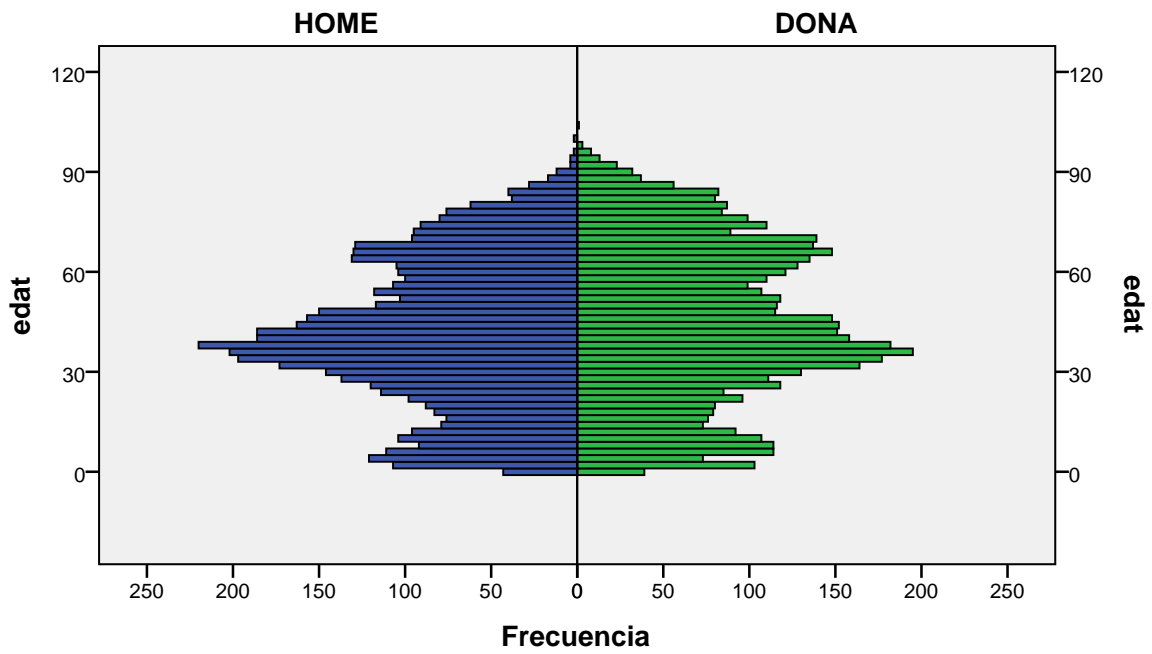

Piràmide d'edats a 1/01/2014

barri: SANT CRIST DE CAN CABANYES

gènere

Font: Ajuntament de Badalona. Departament d'Estadística i Població

Elaboració pròpia a partir del PMH a 1/01/2014. Dades no oficials