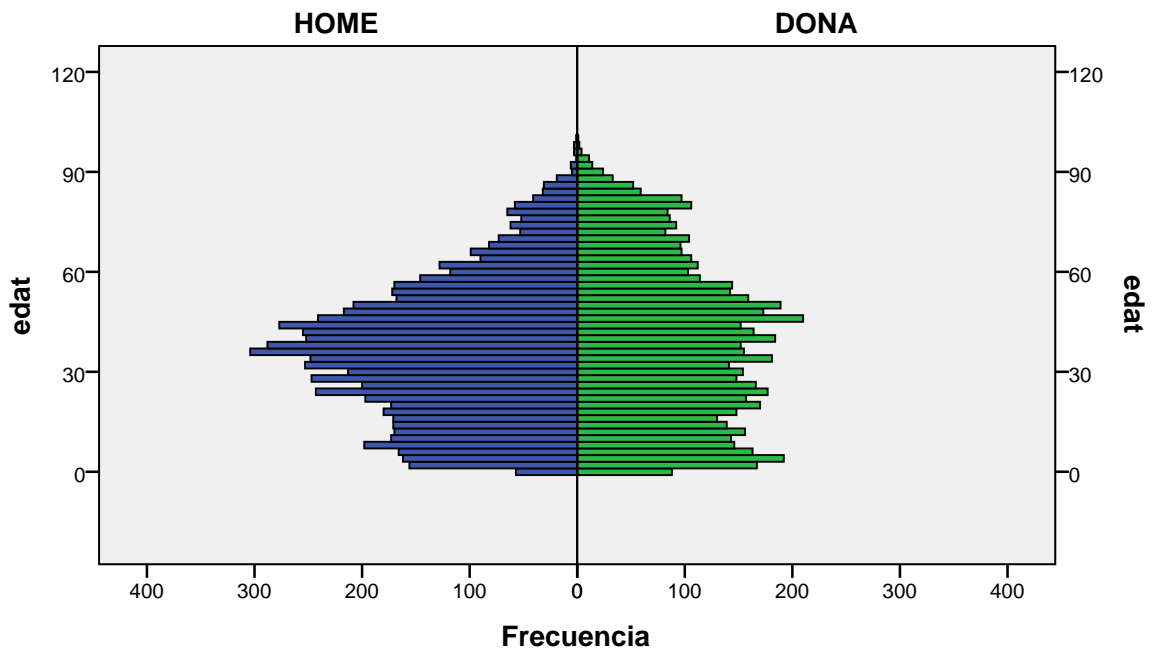

Piràmide d'edats a 1/01/2014

Total Badalona

gènere

Font: Ajuntament de Badalona. Departament d'Estadística i Població

Elaboració pròpia a partir del PMH a 1/01/2014. Dades no oficials

Piràmide d'edats a 1/01/2014

barri: SANT JOAN DE LLEFIÀ

gènere

Font: Ajuntament de Badalona. Departament d'Estadística i Població

Elaboració pròpia a partir del PMH a 1/01/2014. Dades no oficials

Piràmide d'edats a 1/01/2014

barri: SANT MORI DE LLEFIÀ

gènere

Font: Ajuntament de Badalona. Departament d'Estadística i Població

Elaboració pròpia a partir del PMH a 1/01/2014. Dades no oficials

Piràmide d'edats a 1/01/2014

barri: SANT ROC

gènere

Font: Ajuntament de Badalona. Departament d'Estadística i Població

Elaboració pròpia a partir del PMH a 1/01/2014. Dades no oficials

Piràmide d'edats a 1/01/2014

barri: SISTRELLS

gènere

Font: Ajuntament de Badalona. Departament d'Estadística i Població

Elaboració pròpia a partir del PMH a 1/01/2014. Dades no oficials