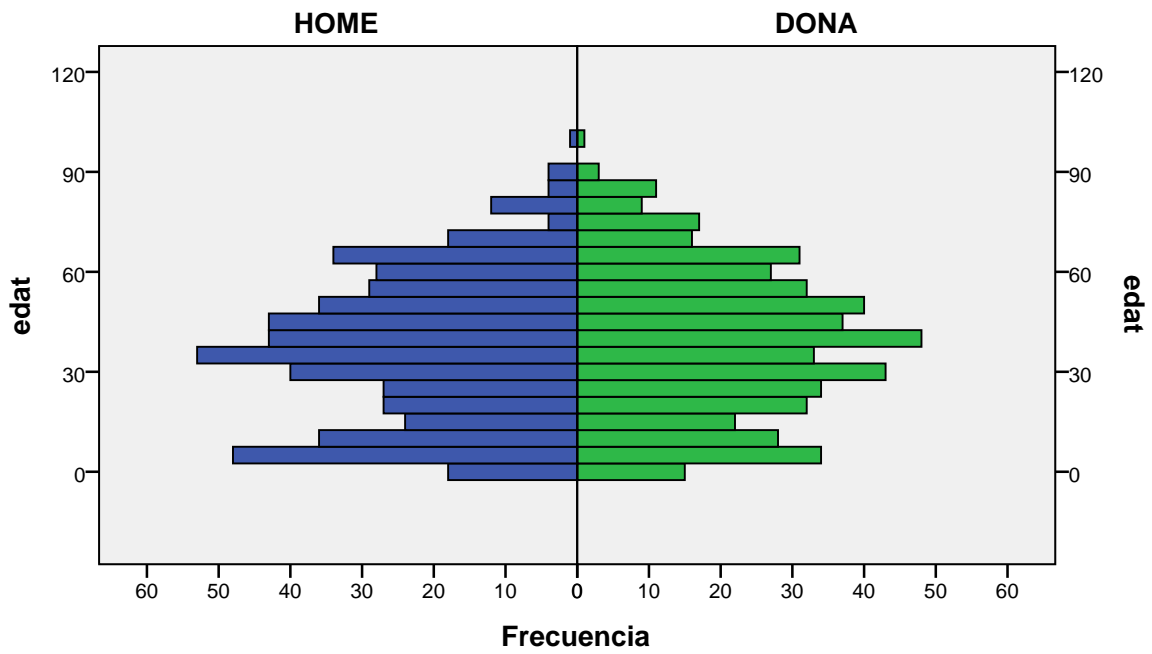

Piràmide d'edats a 1/01/2014

barri: CONGRÉS

gènere

Font: Ajuntament de Badalona. Departament d'Estadística i Població

Elaboració pròpia a partir del PMH a 1/01/2014. Dades no oficials

Piràmide d'edats a 1/01/2014

barri: DALT DE LA VILA

gènere

Font: Ajuntament de Badalona. Departament d'Estadística i Població

Elaboració pròpia a partir del PMH a 1/01/2014. Dades no oficials

Piràmide d'edats a 1/01/2014

barri: EL REMEI

gènere

Font: Ajuntament de Badalona. Departament d'Estadística i Població

Elaboració pròpia a partir del PMH a 1/01/2014. Dades no oficials

Piràmide d'edats a 1/01/2014

barri: GORG

gènere

Font: Ajuntament de Badalona. Departament d'Estadística i Població

Elaboració pròpia a partir del PMH a 1/01/2014. Dades no oficials

Piràmide d'edats a 1/01/2014

barri: LA MORA

gènere

Font: Ajuntament de Badalona. Departament d'Estadística i Població

Elaboració pròpia a partir del PMH a 1/01/2014. Dades no oficials