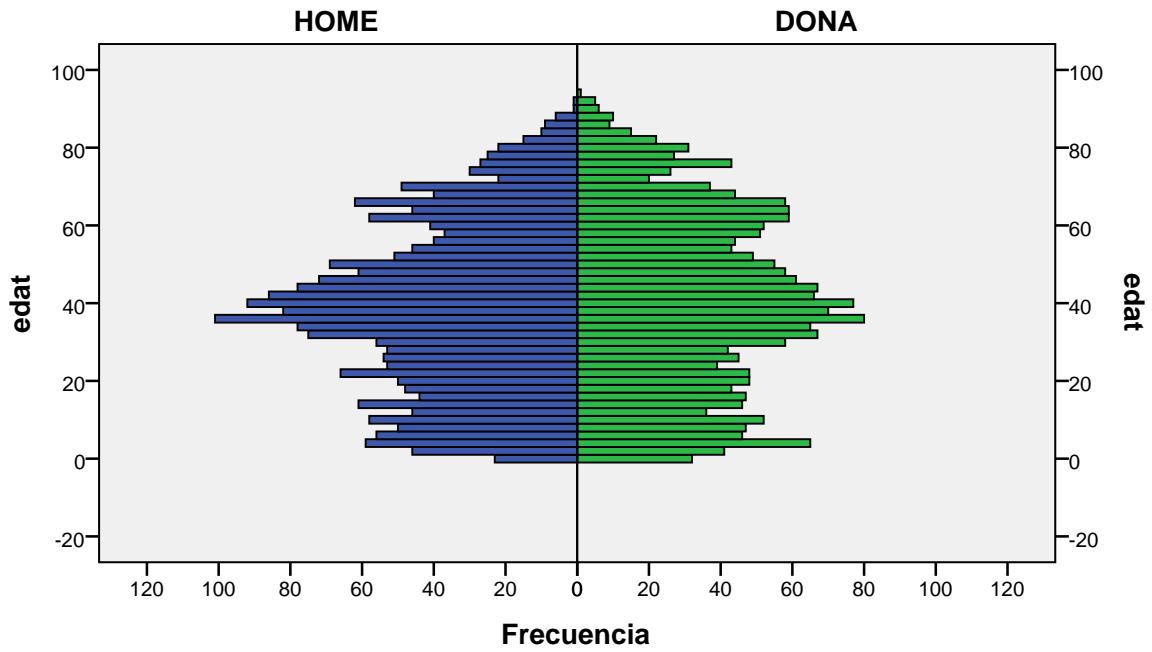

gènere

Font: Ajuntament de Badalona. Departament d'Estadística i Població

Elaboració pròpia a partir del PMH a 1/01/2014. Dades no oficials

Piràmide d'edats a 1/01/2014

barri: GORG

gènere

Font: Ajuntament de Badalona. Departament d'Estadística i Població

Elaboració pròpia a partir del PMH a 1/01/2014. Dades no oficials

Piràmide d'edats a 1/01/2014

barri: LA MORA

gènere

Font: Ajuntament de Badalona. Departament d'Estadística i Població

Elaboració pròpia a partir del PMH a 1/01/2014. Dades no oficials

Piràmide d'edats a 1/01/2014

barri: LA PAU

gènere

Font: Ajuntament de Badalona. Departament d'Estadística i Població

Elaboració pròpia a partir del PMH a 1/01/2014. Dades no oficials

Piràmide d'edats a 1/01/2014

barri: LA SALUT

gènere

Font: Ajuntament de Badalona. Departament d'Estadística i Població

Elaboració pròpia a partir del PMH a 1/01/2014. Dades no oficials

Piràmide d'edats a 1/01/2014

barri: LLOREDA

gènere