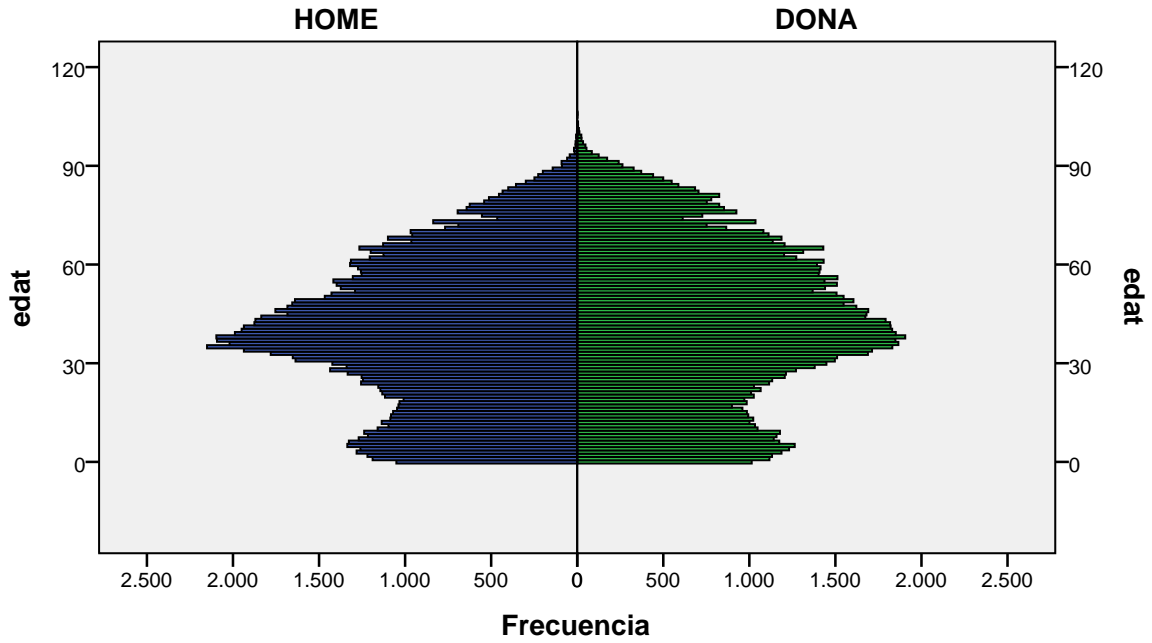

Piràmide d'edats a 1/01/2014

Total Badalona

gènere

Font: Ajuntament de Badalona. Departament d'Estadística i Població

Elaboració pròpia a partir del PMH a 1/01/2014. Dades no oficials

Piràmide d'edats a 1/01/2014

barri: ARTIGUES

gènere

Font: Ajuntament de Badalona. Departament d'Estadística i Població

Elaboració pròpia a partir del PMH a 1/01/2014. Dades no oficials

Piràmide d'edats a 1/01/2014

barri: BONA VISTA

gènere

Font: Ajuntament de Badalona. Departament d'Estadística i Població

Elaboració pròpia a partir del PMH a 1/01/2014. Dades no oficials

Piràmide d'edats a 1/01/2014

barri: BUFALÀ

gènere

Font: Ajuntament de Badalona. Departament d'Estadística i Població

Elaboració pròpia a partir del PMH a 1/01/2014. Dades no oficials

Piràmide d'edats a 1/01/2014

barri: CAN CLARIS

gènere

Font: Ajuntament de Badalona. Departament d'Estadística i Població

Elaboració pròpia a partir del PMH a 1/01/2014. Dades no oficials