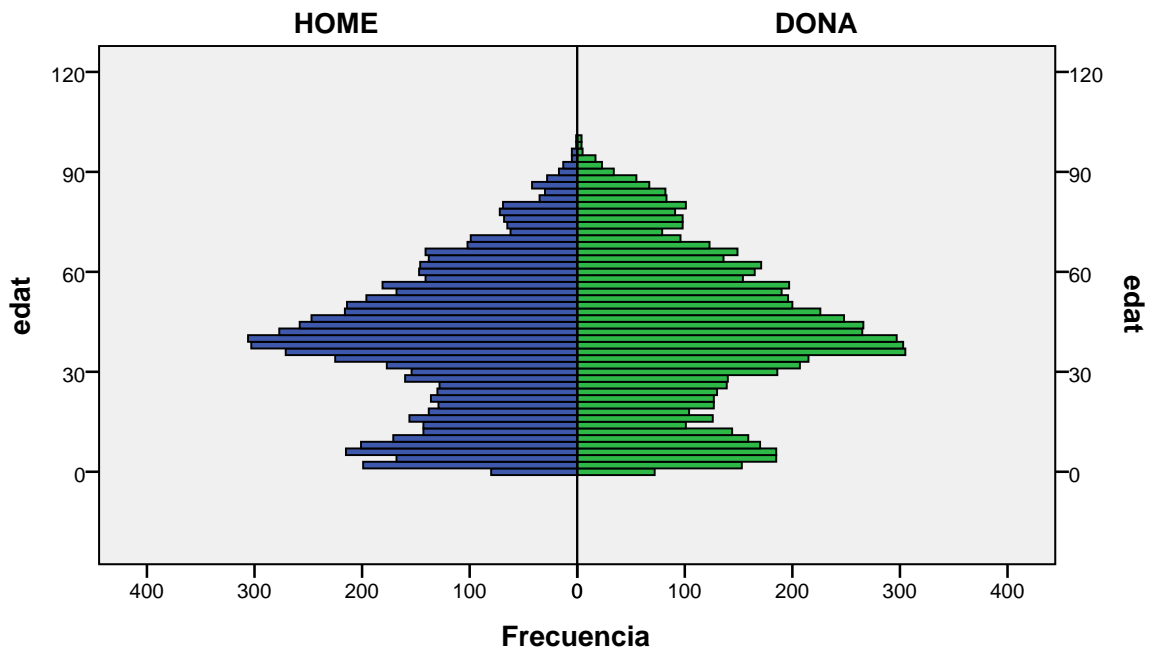

Piràmide d'edats a 1/01/2014

Total Badalona

gènere

Font: Ajuntament de Badalona. Departament d'Estadística i Població

Elaboració pròpia a partir del PMH a 1/01/2014. Dades no oficials

Piràmide d'edats a 1/01/2014

barri: ARTIGUES

gènere

Font: Ajuntament de Badalona. Departament d'Estadística i Població

Elaboració pròpia a partir del PMH a 1/01/2014. Dades no oficials

Piràmide d'edats a 1/01/2014

barri: BONA VISTA

gènere

Font: Ajuntament de Badalona. Departament d'Estadística i Població

Elaboració pròpia a partir del PMH a 1/01/2014. Dades no oficials

Piràmide d'edats a 1/01/2014

barri: BUFALÀ

gènere

Font: Ajuntament de Badalona. Departament d'Estadística i Població

Elaboració pròpia a partir del PMH a 1/01/2014. Dades no oficials

Piràmide d'edats a 1/01/2014

barri: CAN CLARIS

gènere

Font: Ajuntament de Badalona. Departament d'Estadística i Població

Elaboració pròpia a partir del PMH a 1/01/2014. Dades no oficials