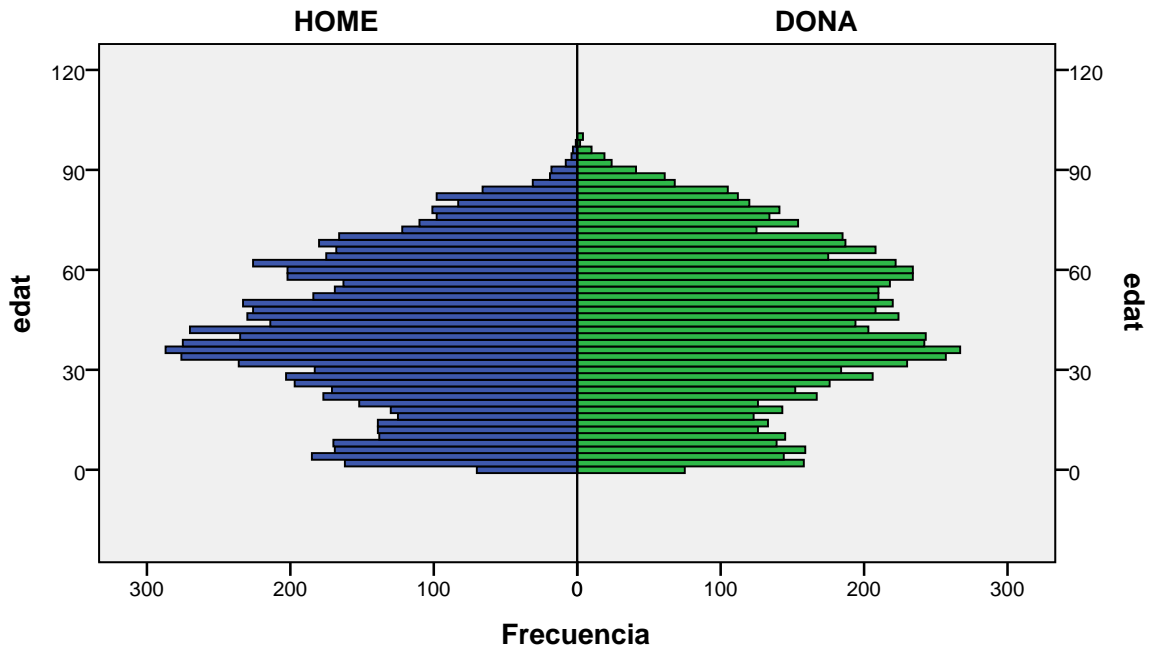

Elaboració pròpia a partir del PMH a 1/01/2014. Dades no oficials

Piràmide d'edats a 1/01/2014

barri: POMAR DE DALT

gènere

Font: Ajuntament de Badalona. Departament d'Estadística i Població

Elaboració pròpia a partir del PMH a 1/01/2014. Dades no oficials

Piràmide d'edats a 1/01/2014

barri: PROGRÉS

gènere

Font: Ajuntament de Badalona. Departament d'Estadística i Població

Elaboració pròpia a partir del PMH a 1/01/2014. Dades no oficials

Piràmide d'edats a 1/01/2014

barri: PUIGFRED

gènere

Font: Ajuntament de Badalona. Departament d'Estadística i Població

Elaboració pròpia a partir del PMH a 1/01/2014. Dades no oficials

Piràmide d'edats a 1/01/2014

barri: RAVAL

gènere

Font: Ajuntament de Badalona. Departament d'Estadística i Població

Elaboració pròpia a partir del PMH a 1/01/2014. Dades no oficials

Piràmide d'edats a 1/01/2014

barri: SANT ANTONI DE LLEFIÀ

gènere

Font: Ajuntament de Badalona. Departament d'Estadística i Població

Elaboració pròpia a partir del PMH a 1/01/2014. Dades no oficials