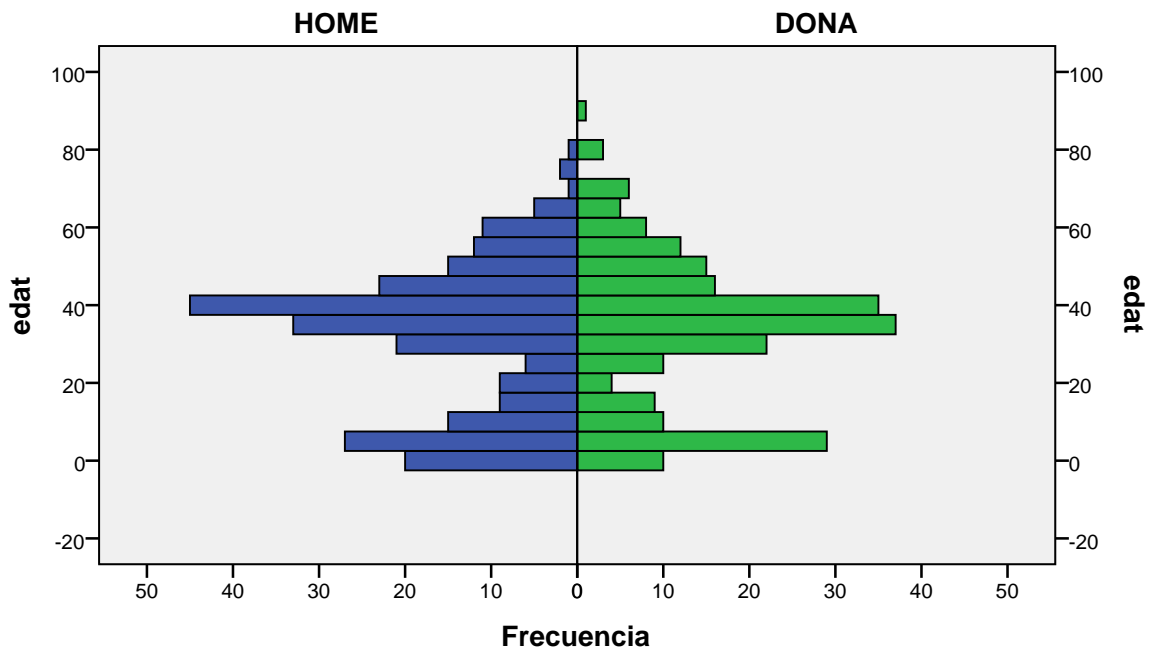

Piràmide d'edats a 1/01/2014

barri: CONGRÉS

gènere

Font: Ajuntament de Badalona. Departament d'Estadística i Població

Elaboració pròpia a partir del PMH a 1/01/2014. Dades no oficials

Piràmide d'edats a 1/01/2014

barri: DALT DE LA VILA

gènere

Font: Ajuntament de Badalona. Departament d'Estadística i Població

Elaboració pròpia a partir del PMH a 1/01/2014. Dades no oficials

Piràmide d'edats a 1/01/2014

barri: EL REMEI

gènere

Font: Ajuntament de Badalona. Departament d'Estadística i Població

Elaboració pròpia a partir del PMH a 1/01/2014. Dades no oficials

Piràmide d'edats a 1/01/2014

barri: GORG

gènere

Font: Ajuntament de Badalona. Departament d'Estadística i Població

Elaboració pròpia a partir del PMH a 1/01/2014. Dades no oficials

Piràmide d'edats a 1/01/2014

barri: LA MORA

gènere

Font: Ajuntament de Badalona. Departament d'Estadística i Població

Elaboració pròpia a partir del PMH a 1/01/2014. Dades no oficials