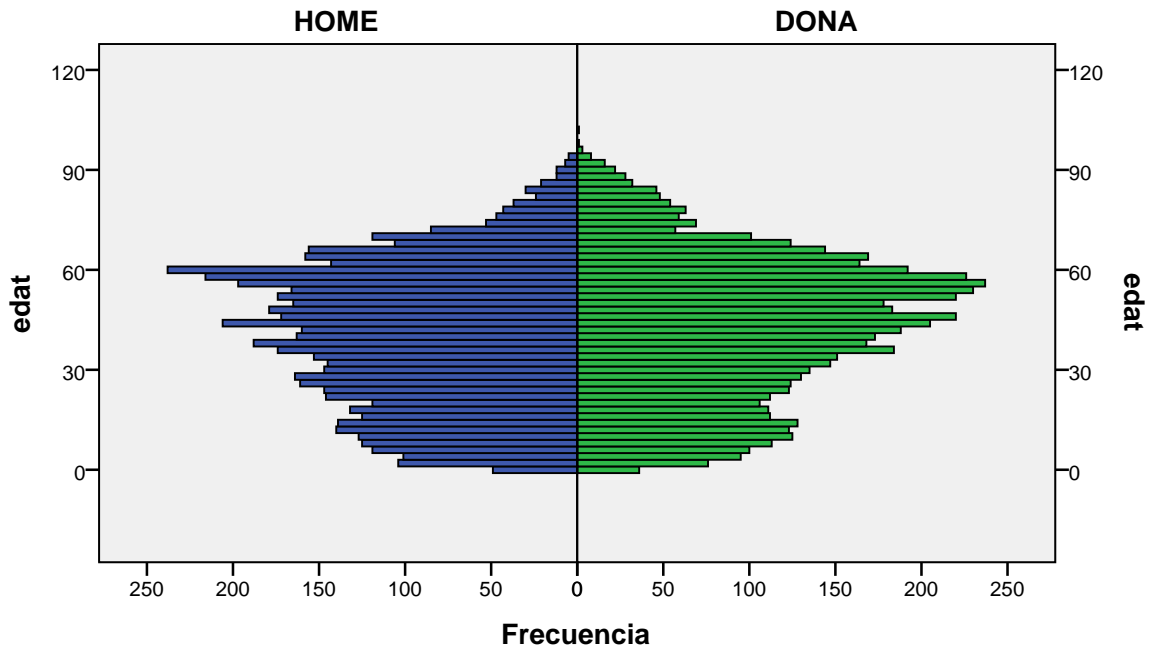

Font: Ajuntament de Badalona. Departament d'Estadística i Població

Elaboració pròpia a partir del PMH a 1/01/2014. Dades no oficials

Piràmide d'edats a 1/01/2014

barri: MANRESÀ

gènere

Font: Ajuntament de Badalona. Departament d'Estadística i Població

Piràmide d'edats a 1/01/2014

barri: MONTIGALÀ

gènere

Font: Ajuntament de Badalona. Departament d'Estadística i Població

Elaboració pròpia a partir del PMH a 1/01/2014. Dades no oficials

Piràmide d'edats a 1/01/2014

barri: MORERA

gènere

Font: Ajuntament de Badalona. Departament d'Estadística i Població

Elaboració pròpia a partir del PMH a 1/01/2014. Dades no oficials

Piràmide d'edats a 1/01/2014

barri: NOVA LLOREDA

gènere

Font: Ajuntament de Badalona. Departament d'Estadística i Població

Elaboració pròpia a partir del PMH a 1/01/2014. Dades no oficials

Piràmide d'edats a 1/01/2014

barri: POMAR

gènere

Font: Ajuntament de Badalona. Departament d'Estadística i Població