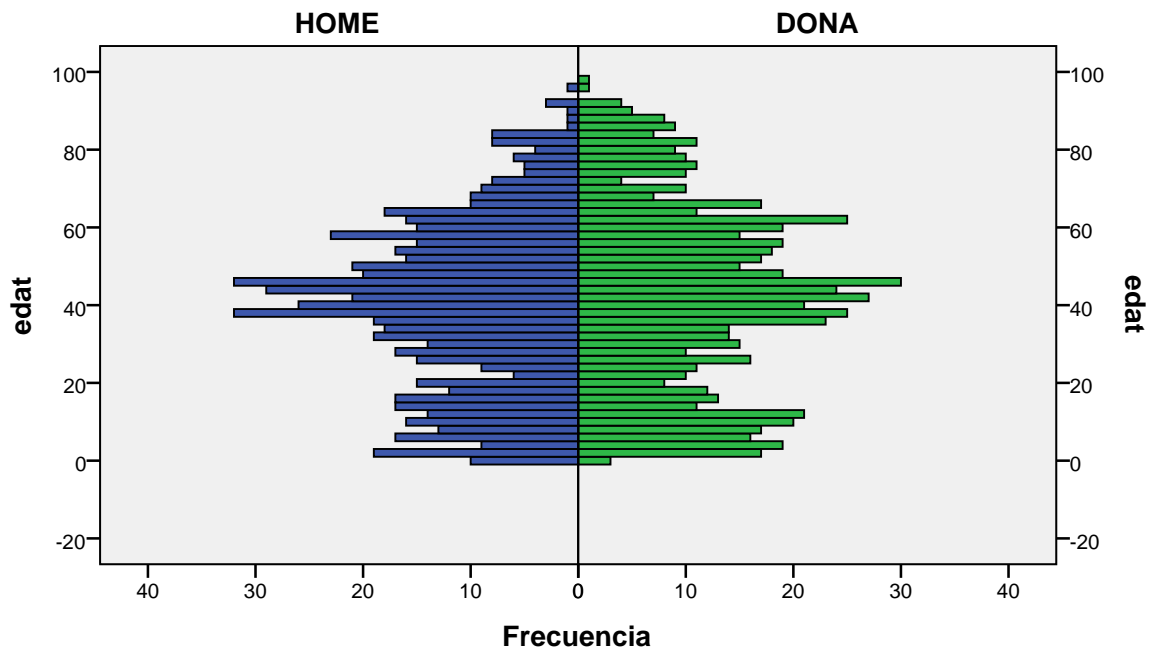

Piràmide d'edats a 1/01/2014

Total Badalona

gènere

Font: Ajuntament de Badalona. Departament d'Estadística i Població

Elaboració pròpia a partir del PMH a 1/01/2014. Dades no oficials

Piràmide d'edats a 1/01/2014

barri: ARTIGUES

gènere

Font: Ajuntament de Badalona. Departament d'Estadística i Població

Elaboració pròpia a partir del PMH a 1/01/2014. Dades no oficials

Piràmide d'edats a 1/01/2014

barri: BONA VISTA

gènere

Font: Ajuntament de Badalona. Departament d'Estadística i Població

Elaboració pròpia a partir del PMH a 1/01/2014. Dades no oficials

Piràmide d'edats a 1/01/2014

barri: BUFALÀ

gènere

Font: Ajuntament de Badalona. Departament d'Estadística i Població

Elaboració pròpia a partir del PMH a 1/01/2014. Dades no oficials

Piràmide d'edats a 1/01/2014

barri: CAN CLARIS

gènere

Font: Ajuntament de Badalona. Departament d'Estadística i Població

Elaboració pròpia a partir del PMH a 1/01/2014. Dades no oficials