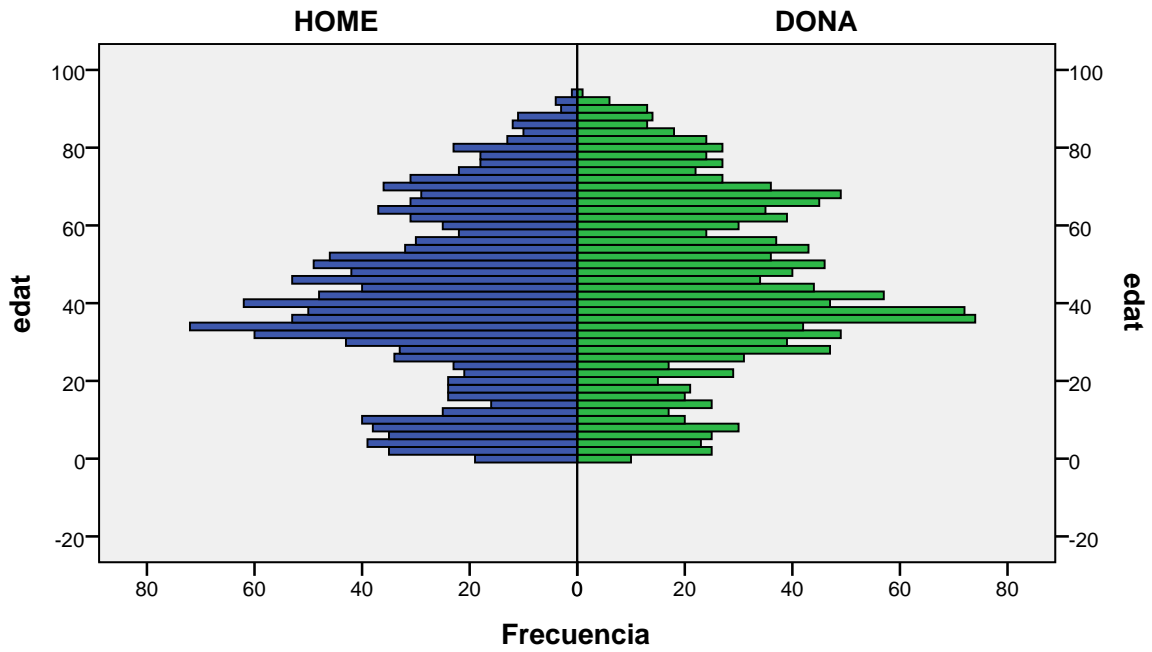

barri: ARTIGUES

gènere

Font: Ajuntament de Badalona. Departament d'Estadística i Població

Elaboració pròpia a partir del PMH a 1/01/2014. Dades no oficials

Piràmide d'edats a 1/01/2014

barri: BONA VISTA

gènere

Font: Ajuntament de Badalona. Departament d'Estadística i Població

Elaboració pròpia a partir del PMH a 1/01/2014. Dades no oficials

Piràmide d'edats a 1/01/2014

barri: BUFALÀ

gènere

Font: Ajuntament de Badalona. Departament d'Estadística i Població

Elaboració pròpia a partir del PMH a 1/01/2014. Dades no oficials

Piràmide d'edats a 1/01/2014

barri: CAN CLARIS

gènere

Font: Ajuntament de Badalona. Departament d'Estadística i Població

Elaboració pròpia a partir del PMH a 1/01/2014. Dades no oficials

Piràmide d'edats a 1/01/2014

barri: CANYADÓ

gènere

Font: Ajuntament de Badalona. Departament d'Estadística i Població

Elaboració pròpia a partir del PMH a 1/01/2014. Dades no oficials

Piràmide d'edats a 1/01/2014