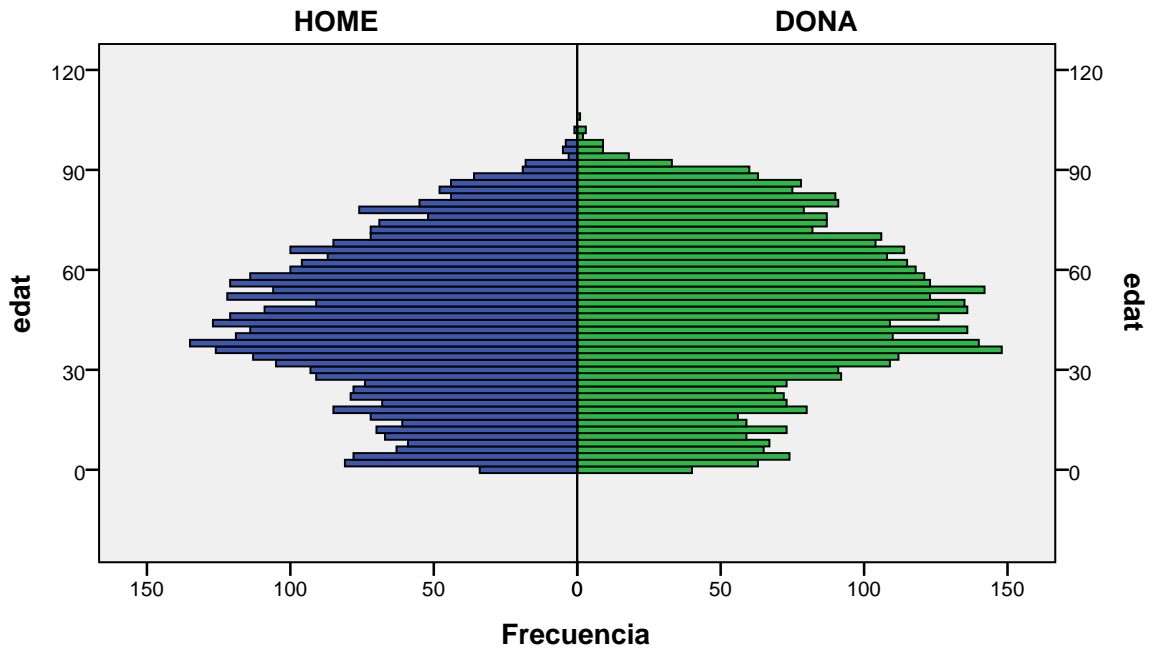

Elaboració pròpia a partir del PMH a 1/01/2014. Dades no oficials

Piràmide d'edats a 1/01/2014

barri: CAN CLARIS

gènere

Font: Ajuntament de Badalona. Departament d'Estadística i Població

Elaboració pròpia a partir del PMH a 1/01/2014. Dades no oficials

Piràmide d'edats a 1/01/2014

barri: CANYADÓ

gènere

Font: Ajuntament de Badalona. Departament d'Estadística i Població

Elaboració pròpia a partir del PMH a 1/01/2014. Dades no oficials

Piràmide d'edats a 1/01/2014

barri: CANYET

gènere

Font: Ajuntament de Badalona. Departament d'Estadística i Població

Elaboració pròpia a partir del PMH a 1/01/2014. Dades no oficials

Piràmide d'edats a 1/01/2014

barri: CASAGEMES

gènere

Font: Ajuntament de Badalona. Departament d'Estadística i Població

Elaboració pròpia a partir del PMH a 1/01/2014. Dades no oficials

Piràmide d'edats a 1/01/2014

barri: CENTRE

gènere

Font: Ajuntament de Badalona. Departament d'Estadística i Població