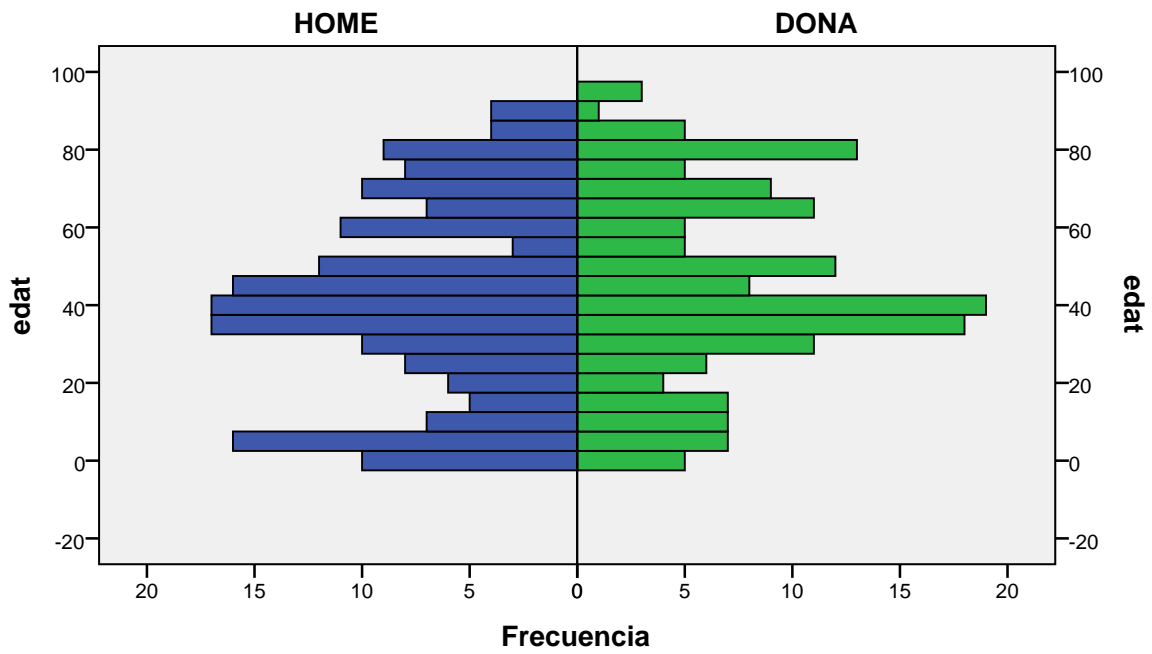

Elaboració pròpia a partir del PMH a 1/01/2014. Dades no oficials

Piràmide d'edats a 1/01/2014

barri: LA MORA

gènere

Font: Ajuntament de Badalona. Departament d'Estadística i Població

Elaboració pròpia a partir del PMH a 1/01/2014. Dades no oficials

Piràmide d'edats a 1/01/2014

barri: LA PAU

gènere

Font: Ajuntament de Badalona. Departament d'Estadística i Població

Elaboració pròpia a partir del PMH a 1/01/2014. Dades no oficials

Piràmide d'edats a 1/01/2014

barri: LA SALUT

gènere

Font: Ajuntament de Badalona. Departament d'Estadística i Població

Elaboració pròpia a partir del PMH a 1/01/2014. Dades no oficials

Piràmide d'edats a 1/01/2014

barri: LLOREDA

gènere

Font: Ajuntament de Badalona. Departament d'Estadística i Població

Elaboració pròpia a partir del PMH a 1/01/2014. Dades no oficials

Piràmide d'edats a 1/01/2014

barri: MANRESÀ

gènere

Font: Ajuntament de Badalona. Departament d'Estadística i Població