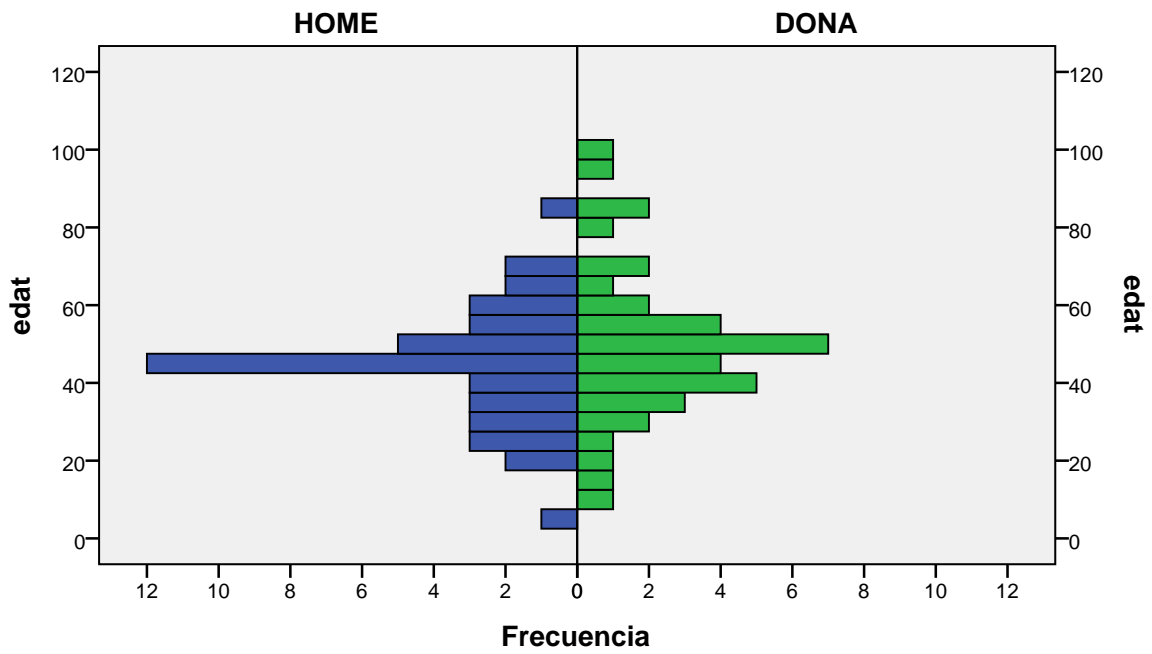

Piràmide d'edats a 1/01/2014

barri: MONTIGALÀ

gènere

Font: Ajuntament de Badalona. Departament d'Estadística i Població

Elaboració pròpia a partir del PMH a 1/01/2014. Dades no oficials

Piràmide d'edats a 1/01/2014

barri: MORERA

gènere

Font: Ajuntament de Badalona. Departament d'Estadística i Població

Elaboració pròpia a partir del PMH a 1/01/2014. Dades no oficials

Piràmide d'edats a 1/01/2014

barri: NOVA LLOREDA

gènere

Font: Ajuntament de Badalona. Departament d'Estadística i Població

Elaboració pròpia a partir del PMH a 1/01/2014. Dades no oficials

Piràmide d'edats a 1/01/2014

barri: POMAR

gènere

Font: Ajuntament de Badalona. Departament d'Estadística i Població

Elaboració pròpia a partir del PMH a 1/01/2014. Dades no oficials

Piràmide d'edats a 1/01/2014

barri: POMAR DE DALT

gènere

Font: Ajuntament de Badalona. Departament d'Estadística i Població

Elaboració pròpia a partir del PMH a 1/01/2014. Dades no oficials