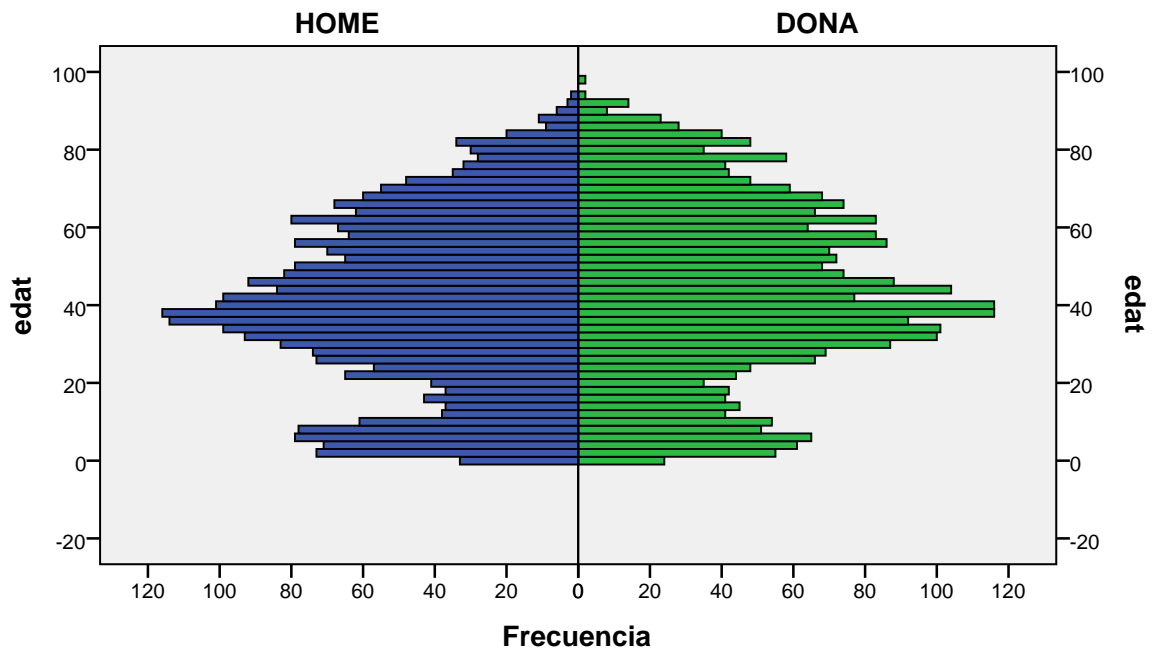

Piràmide d'edats a 1/01/2014

barri: CONGRÉS

gènere

Font: Ajuntament de Badalona. Departament d'Estadística i Població

Elaboració pròpia a partir del PMH a 1/01/2014. Dades no oficials

Piràmide d'edats a 1/01/2014

barri: DALT DE LA VILA

gènere

Font: Ajuntament de Badalona. Departament d'Estadística i Població

Elaboració pròpia a partir del PMH a 1/01/2014. Dades no oficials

Piràmide d'edats a 1/01/2014

barri: EL REMEI

gènere

Font: Ajuntament de Badalona. Departament d'Estadística i Població

Elaboració pròpia a partir del PMH a 1/01/2014. Dades no oficials

Piràmide d'edats a 1/01/2014

barri: GORG

gènere

Font: Ajuntament de Badalona. Departament d'Estadística i Població

Elaboració pròpia a partir del PMH a 1/01/2014. Dades no oficials

Piràmide d'edats a 1/01/2014

barri: LA MORA

gènere

Font: Ajuntament de Badalona. Departament d'Estadística i Població

Elaboració pròpia a partir del PMH a 1/01/2014. Dades no oficials