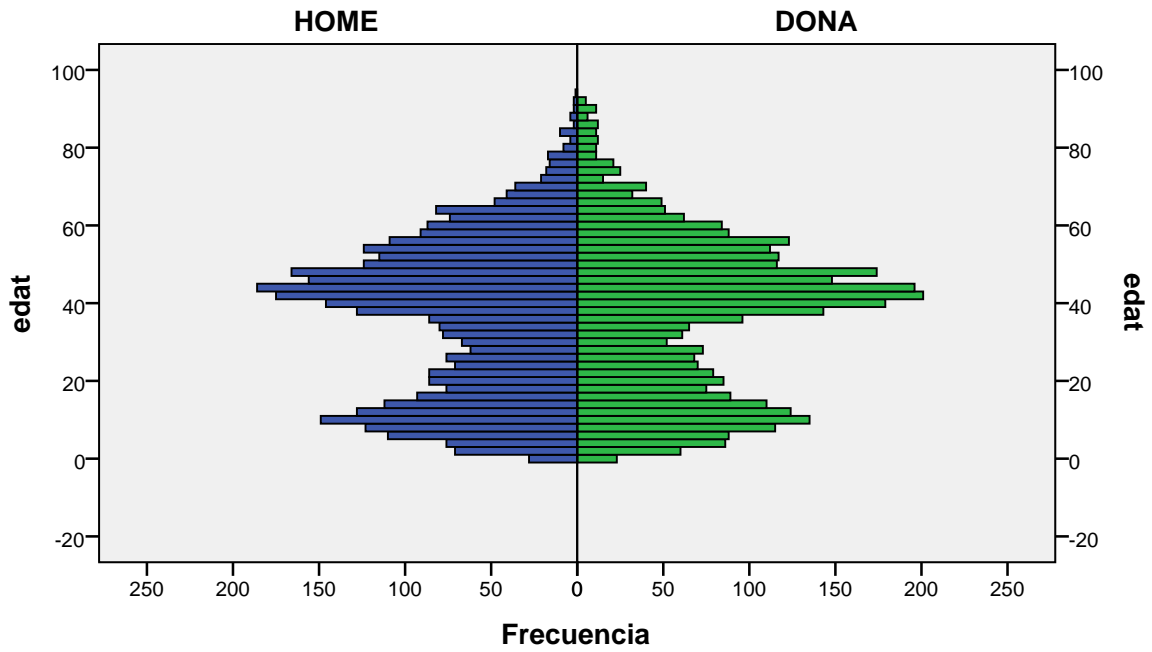

barri: LA SALUT

gènere

Font: Ajuntament de Badalona. Departament d'Estadística i Població

Elaboració pròpia a partir del PMH a 1/01/2014. Dades no oficials

Piràmide d'edats a 1/01/2014

barri: LLOREDA

gènere

Font: Ajuntament de Badalona. Departament d'Estadística i Població

Elaboració pròpia a partir del PMH a 1/01/2014. Dades no oficials

Piràmide d'edats a 1/01/2014

barri: MANRESÀ

gènere

Font: Ajuntament de Badalona. Departament d'Estadística i Població

Elaboració pròpia a partir del PMH a 1/01/2014. Dades no oficials

Piràmide d'edats a 1/01/2014

barri: MAS RAM

gènere

Font: Ajuntament de Badalona. Departament d'Estadística i Població

Elaboració pròpia a partir del PMH a 1/01/2014. Dades no oficials

Piràmide d'edats a 1/01/2014

barri: MONTIGALÀ

gènere

Font: Ajuntament de Badalona. Departament d'Estadística i Població

Elaboració pròpia a partir del PMH a 1/01/2014. Dades no oficials

Piràmide d'edats a 1/01/2014