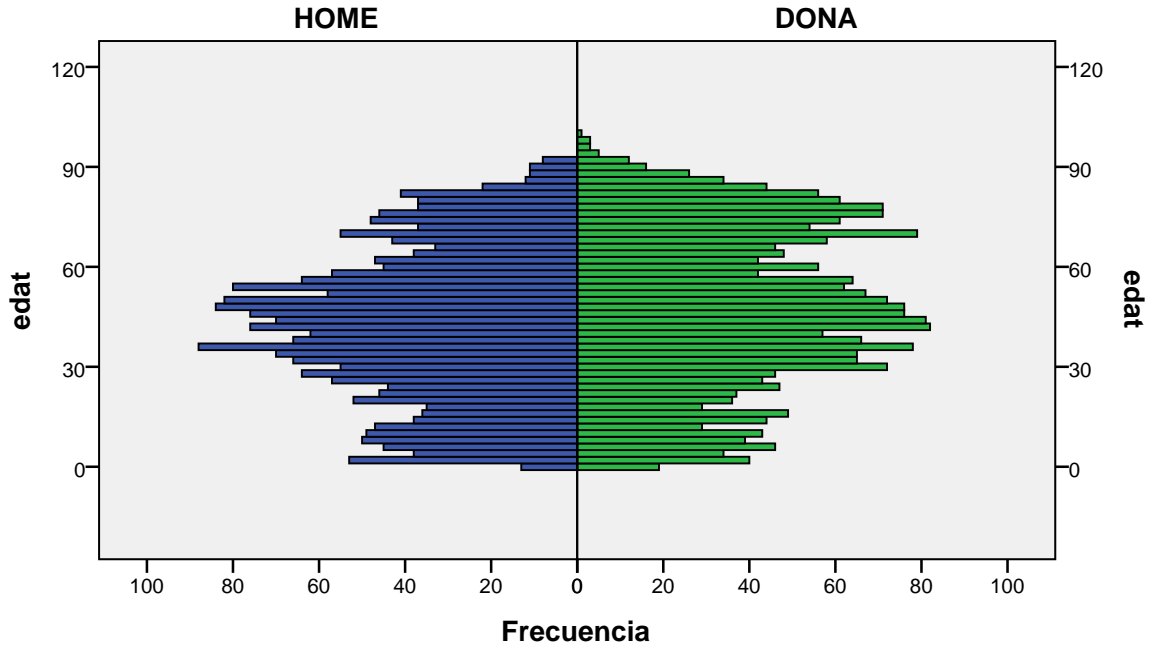

Font: Ajuntament de Badalona. Departament d'Estadística i Població

Elaboració pròpia a partir del PMH a 1/01/2014. Dades no oficials

Piràmide d'edats a 1/01/2014

barri: MANRESÀ

gènere

Font: Ajuntament de Badalona. Departament d'Estadística i Població

Piràmide d'edats a 1/01/2014

barri: MONTIGALÀ

gènere

Font: Ajuntament de Badalona. Departament d'Estadística i Població

Elaboració pròpia a partir del PMH a 1/01/2014. Dades no oficials

Piràmide d'edats a 1/01/2014

barri: MORERA

gènere

Font: Ajuntament de Badalona. Departament d'Estadística i Població

Elaboració pròpia a partir del PMH a 1/01/2014. Dades no oficials

Piràmide d'edats a 1/01/2014

barri: NOVA LLOREDA

gènere

Font: Ajuntament de Badalona. Departament d'Estadística i Població

Elaboració pròpia a partir del PMH a 1/01/2014. Dades no oficials

Piràmide d'edats a 1/01/2014

barri: POMAR

gènere

Font: Ajuntament de Badalona. Departament d'Estadística i Població