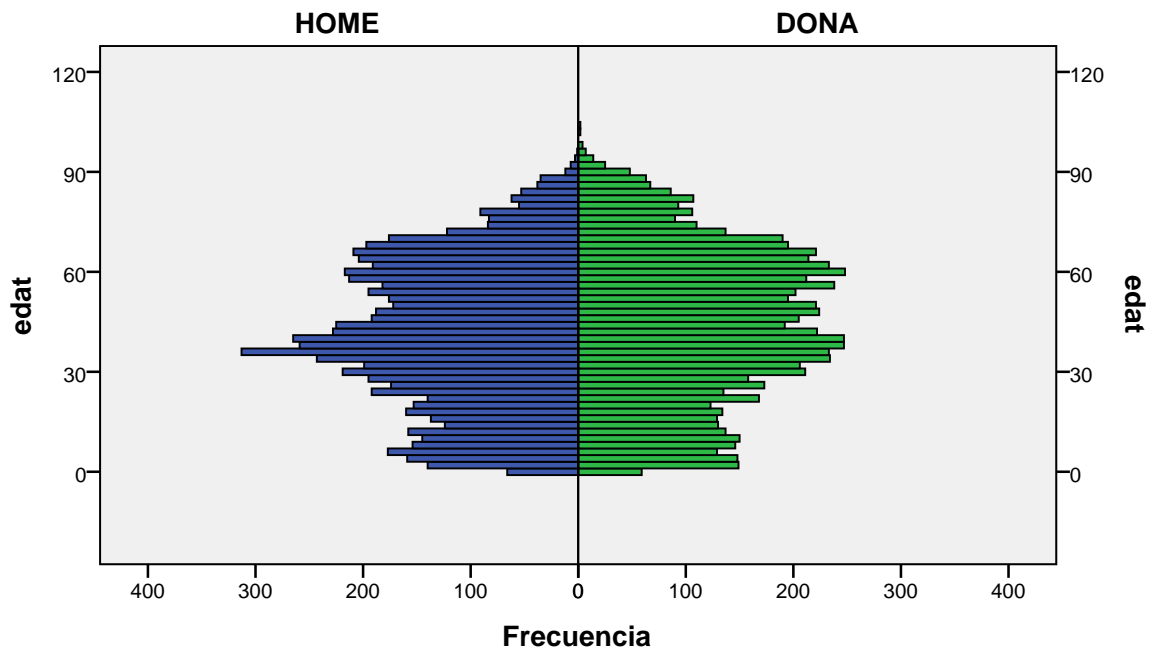

Piràmide d'edats a 1/01/2014

Total Badalona

gènere

Font: Ajuntament de Badalona. Departament d'Estadística i Població

Elaboració pròpia a partir del PMH a 1/01/2014. Dades no oficials

Piràmide d'edats a 1/01/2014

Elaboració pròpia a partir del PMH a 1/01/2014. Dades no oficials

Piràmide d'edats a 1/01/2014

barri: SANT ANTONI DE LLEFIÀ

gènere

Font: Ajuntament de Badalona. Departament d'Estadística i Població

Elaboració pròpia a partir del PMH a 1/01/2014. Dades no oficials

barri: SANT JOAN DE LLEFIÀ

gènere

Font: Ajuntament de Badalona. Departament d'Estadística i Població

Elaboració pròpia a partir del PMH a 1/01/2014. Dades no oficials

Piràmide d'edats a 1/01/2014

barri: SANT MORI DE LLEFIÀ

gènere

Font: Ajuntament de Badalona. Departament d'Estadística i Població

Elaboració pròpia a partir del PMH a 1/01/2014. Dades no oficials

Piràmide d'edats a 1/01/2014

barri: SANT ROC

gènere

Font: Ajuntament de Badalona. Departament d'Estadística i Població