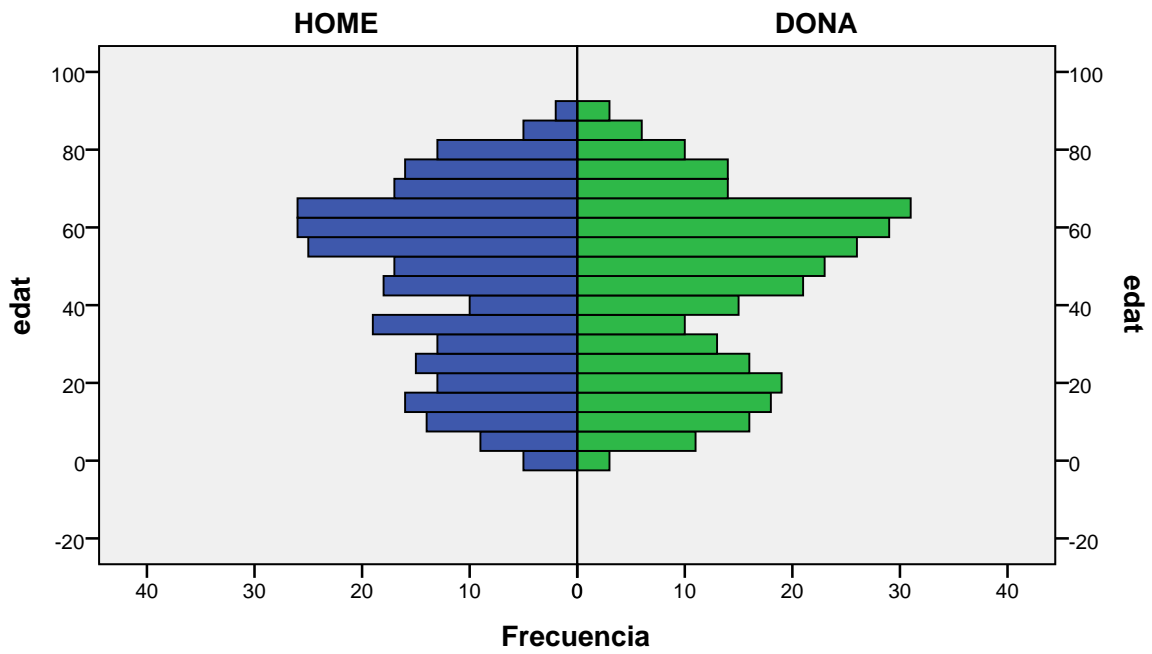

Piràmide d'edats a 1/01/2014

barri: LA PAU

gènere

Font: Ajuntament de Badalona. Departament d'Estadística i Població

Elaboració pròpia a partir del PMH a 1/01/2014. Dades no oficials

Piràmide d'edats a 1/01/2014

barri: LA SALUT

gènere

Font: Ajuntament de Badalona. Departament d'Estadística i Població

Elaboració pròpia a partir del PMH a 1/01/2014. Dades no oficials

Piràmide d'edats a 1/01/2014

barri: LLOREDA

gènere

Font: Ajuntament de Badalona. Departament d'Estadística i Població

Elaboració pròpia a partir del PMH a 1/01/2014. Dades no oficials

Piràmide d'edats a 1/01/2014

barri: MANRESÀ

gènere

Font: Ajuntament de Badalona. Departament d'Estadística i Població

Elaboració pròpia a partir del PMH a 1/01/2014. Dades no oficials

Piràmide d'edats a 1/01/2014

barri: MAS RAM

gènere

Font: Ajuntament de Badalona. Departament d'Estadística i Població

Elaboració pròpia a partir del PMH a 1/01/2014. Dades no oficials