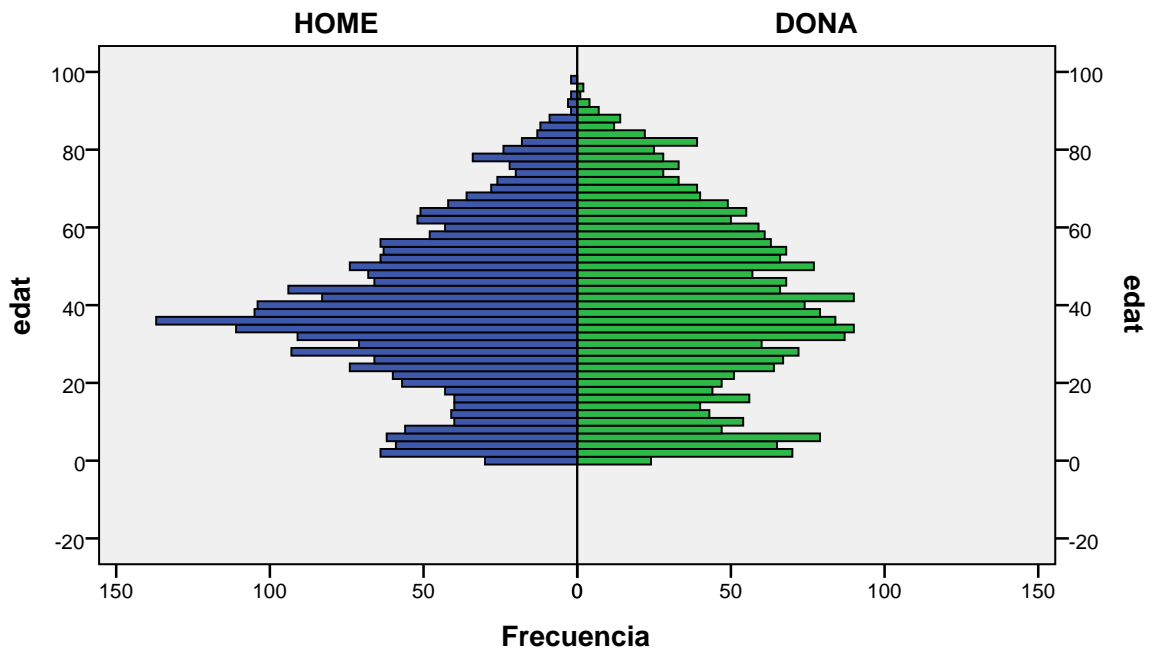

Piràmide d'edats a 1/01/2014

Total Badalona

gènere

Font: Ajuntament de Badalona. Departament d'Estadística i Població

Elaboració pròpia a partir del PMH a 1/01/2014. Dades no oficials

Piràmide d'edats a 1/01/2014

barri: ARTIGUES

gènere

Font: Ajuntament de Badalona. Departament d'Estadística i Població

Elaboració pròpia a partir del PMH a 1/01/2014. Dades no oficials

Piràmide d'edats a 1/01/2014

barri: BONA VISTA

gènere

Font: Ajuntament de Badalona. Departament d'Estadística i Població

Elaboració pròpia a partir del PMH a 1/01/2014. Dades no oficials

Piràmide d'edats a 1/01/2014

barri: BUFALÀ

gènere

Font: Ajuntament de Badalona. Departament d'Estadística i Població

Elaboració pròpia a partir del PMH a 1/01/2014. Dades no oficials

Piràmide d'edats a 1/01/2014

barri: CAN CLARIS

gènere

Font: Ajuntament de Badalona. Departament d'Estadística i Població

Elaboració pròpia a partir del PMH a 1/01/2014. Dades no oficials