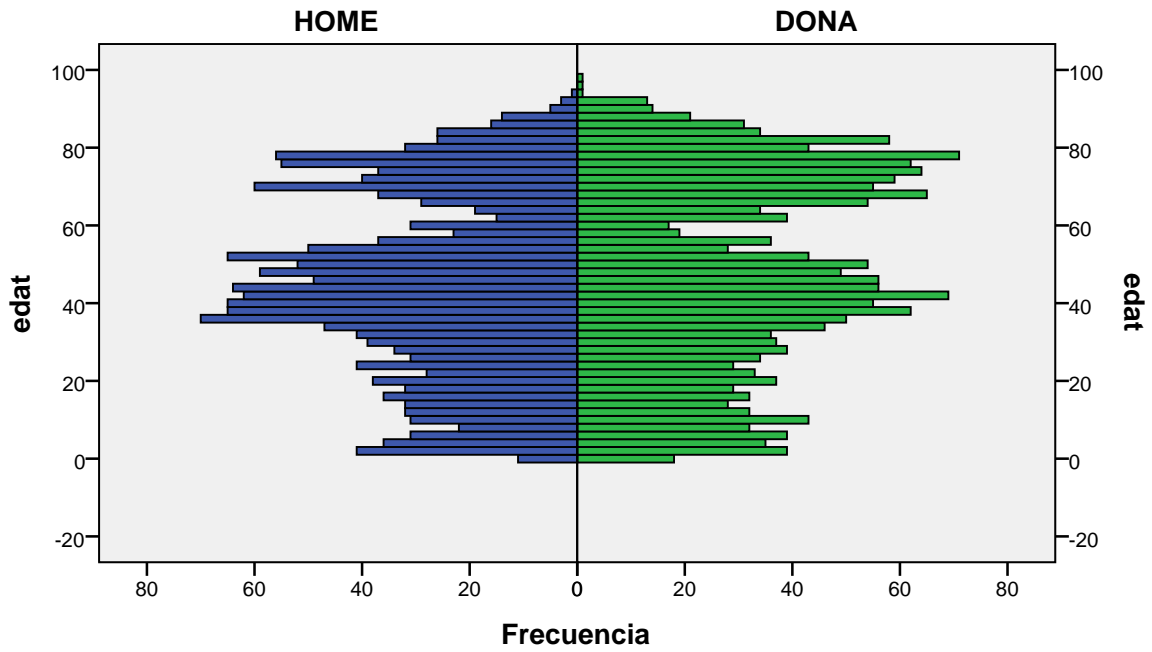

barri: CANYET

gènere

Font: Ajuntament de Badalona. Departament d'Estadística i Població

Elaboració pròpia a partir del PMH a 1/01/2014. Dades no oficials

Piràmide d'edats a 1/01/2014

barri: CASAGEMES

gènere

Font: Ajuntament de Badalona. Departament d'Estadística i Població

Elaboració pròpia a partir del PMH a 1/01/2014. Dades no oficials

Piràmide d'edats a 1/01/2014

barri: CENTRE

gènere

Font: Ajuntament de Badalona. Departament d'Estadística i Població

Elaboració pròpia a partir del PMH a 1/01/2014. Dades no oficials

Piràmide d'edats a 1/01/2014

barri: COLL I PUJOL

gènere

Font: Ajuntament de Badalona. Departament d'Estadística i Població

Elaboració pròpia a partir del PMH a 1/01/2014. Dades no oficials

Piràmide d'edats a 1/01/2014

barri: CONGRÉS

gènere

Font: Ajuntament de Badalona. Departament d'Estadística i Població

Elaboració pròpia a partir del PMH a 1/01/2014. Dades no oficials

Piràmide d'edats a 1/01/2014