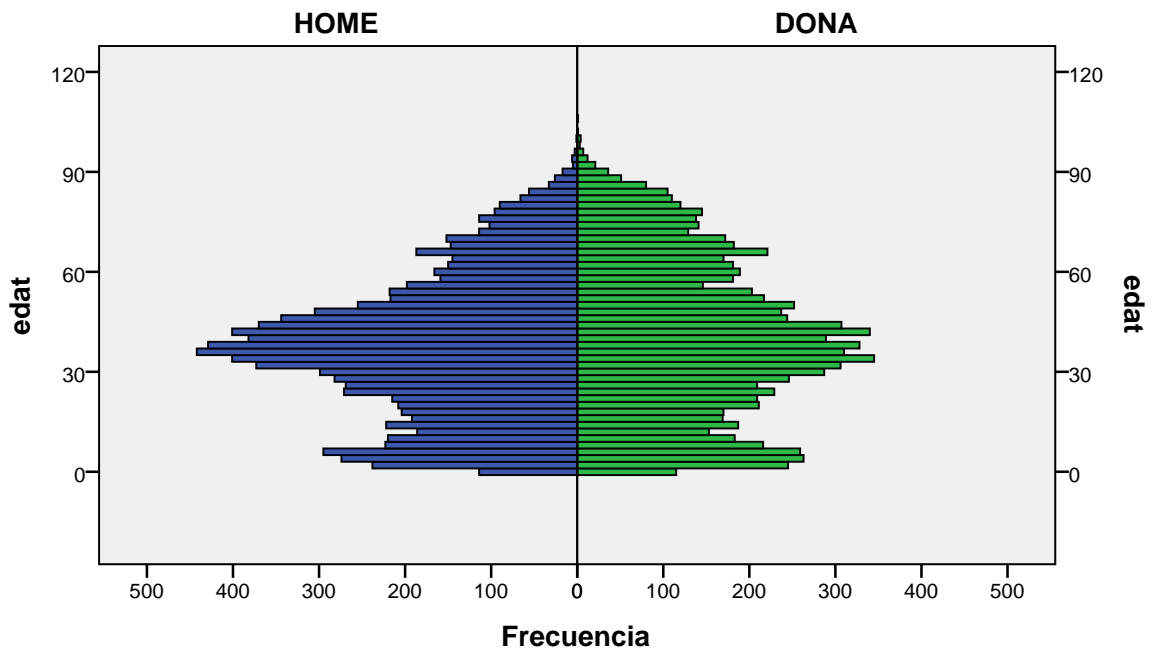

gènere

Font: Ajuntament de Badalona. Departament d'Estadística i Població

Elaboració pròpia a partir del PMH a 1/01/2014. Dades no oficials

Piràmide d'edats a 1/01/2014

barri: GORG

gènere

Font: Ajuntament de Badalona. Departament d'Estadística i Població

Elaboració pròpia a partir del PMH a 1/01/2014. Dades no oficials

Piràmide d'edats a 1/01/2014

barri: LA MORA

gènere

Font: Ajuntament de Badalona. Departament d'Estadística i Població

Elaboració pròpia a partir del PMH a 1/01/2014. Dades no oficials

Piràmide d'edats a 1/01/2014

barri: LA PAU

gènere

Font: Ajuntament de Badalona. Departament d'Estadística i Població

Elaboració pròpia a partir del PMH a 1/01/2014. Dades no oficials

Piràmide d'edats a 1/01/2014

barri: LA SALUT

gènere

Font: Ajuntament de Badalona. Departament d'Estadística i Població

Elaboració pròpia a partir del PMH a 1/01/2014. Dades no oficials

Piràmide d'edats a 1/01/2014

barri: LLOREDA

gènere