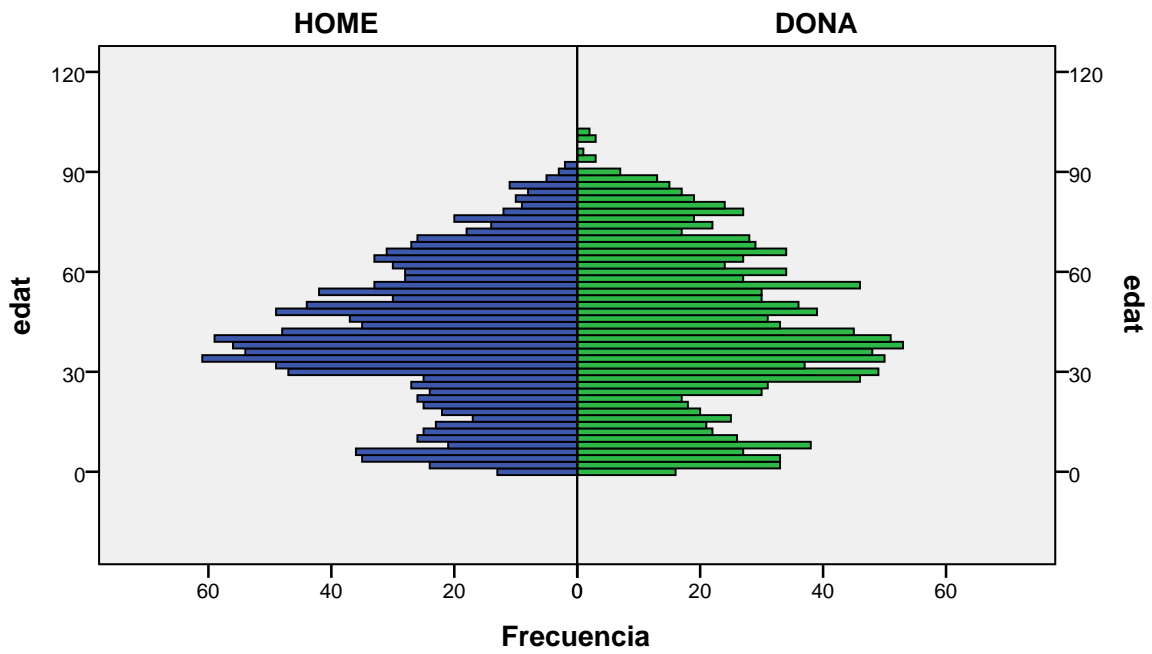

Elaboració pròpia a partir del PMH a 1/01/2014. Dades no oficials

Piràmide d'edats a 1/01/2014

barri: LA MORA

gènere

Font: Ajuntament de Badalona. Departament d'Estadística i Població

Elaboració pròpia a partir del PMH a 1/01/2014. Dades no oficials

Piràmide d'edats a 1/01/2014

barri: LA PAU

gènere

Font: Ajuntament de Badalona. Departament d'Estadística i Població

Elaboració pròpia a partir del PMH a 1/01/2014. Dades no oficials

Piràmide d'edats a 1/01/2014

barri: LA SALUT

gènere

Font: Ajuntament de Badalona. Departament d'Estadística i Població

Elaboració pròpia a partir del PMH a 1/01/2014. Dades no oficials

Piràmide d'edats a 1/01/2014

barri: LLOREDA

gènere

Font: Ajuntament de Badalona. Departament d'Estadística i Població

Elaboració pròpia a partir del PMH a 1/01/2014. Dades no oficials

Piràmide d'edats a 1/01/2014

barri: MANRESÀ

gènere

Font: Ajuntament de Badalona. Departament d'Estadística i Població