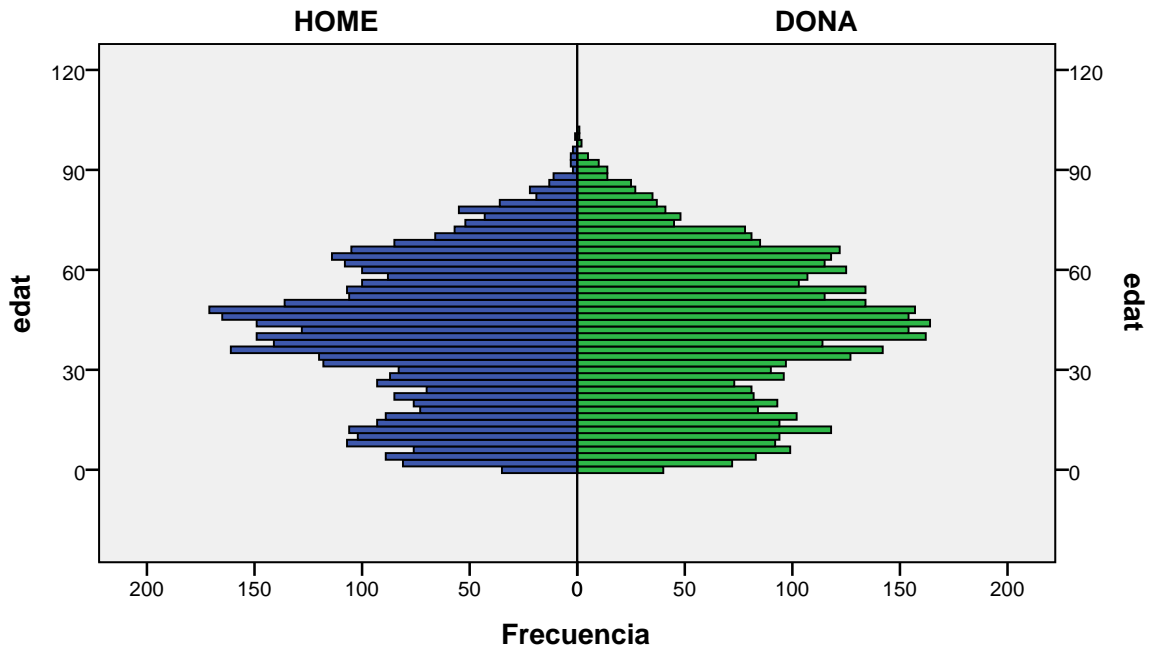

barri: MORERA

gènere

Font: Ajuntament de Badalona. Departament d'Estadística i Població

Elaboració pròpia a partir del PMH a 1/01/2014. Dades no oficials

Piràmide d'edats a 1/01/2014

barri: NOVA LLOREDA

gènere

Elaboració pròpia a partir del PMH a 1/01/2014. Dades no oficials

Piràmide d'edats a 1/01/2014

barri: POMAR DE DALT

gènere

Font: Ajuntament de Badalona. Departament d'Estadística i Població

Elaboració pròpia a partir del PMH a 1/01/2014. Dades no oficials

Piràmide d'edats a 1/01/2014

barri: PROGRÉS

gènere

Font: Ajuntament de Badalona. Departament d'Estadística i Població

Elaboració pròpia a partir del PMH a 1/01/2014. Dades no oficials

Piràmide d'edats a 1/01/2014

barri: PUIGFRED

gènere

Font: Ajuntament de Badalona. Departament d'Estadística i Població

Elaboració pròpia a partir del PMH a 1/01/2014. Dades no oficials

Piràmide d'edats a 1/01/2014

barri: RAVAL

gènere

Font: Ajuntament de Badalona. Departament d'Estadística i Població