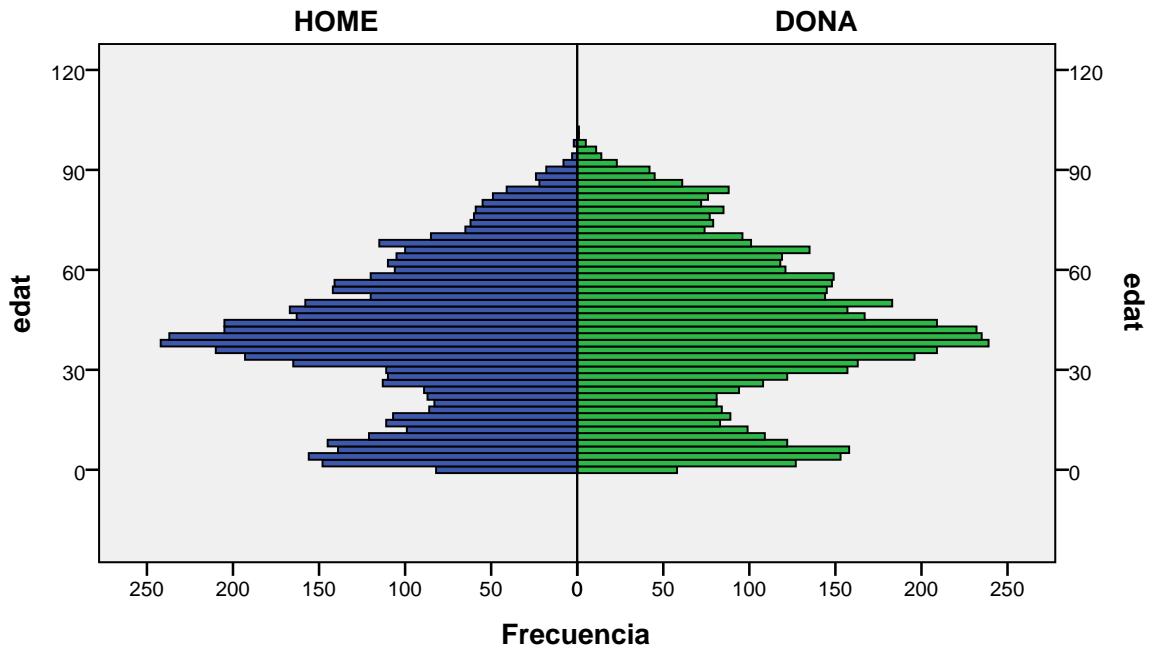

barri: MORERA

gènere

Font: Ajuntament de Badalona. Departament d'Estadística i Població

Elaboració pròpia a partir del PMH a 1/01/2014. Dades no oficials

Piràmide d'edats a 1/01/2014

barri: NOVA LLOREDA

gènere

Font: Ajuntament de Badalona. Departament d'Estadística i Població

Elaboració pròpia a partir del PMH a 1/01/2014. Dades no oficials

Piràmide d'edats a 1/01/2014

barri: POMAR

gènere

Font: Ajuntament de Badalona. Departament d'Estadística i Població

Elaboració pròpia a partir del PMH a 1/01/2014. Dades no oficials

Piràmide d'edats a 1/01/2014

barri: POMAR DE DALT

gènere

Font: Ajuntament de Badalona. Departament d'Estadística i Població

Elaboració pròpia a partir del PMH a 1/01/2014. Dades no oficials

Piràmide d'edats a 1/01/2014

barri: PROGRÉS

gènere

Font: Ajuntament de Badalona. Departament d'Estadística i Població

Elaboració pròpia a partir del PMH a 1/01/2014. Dades no oficials

Piràmide d'edats a 1/01/2014