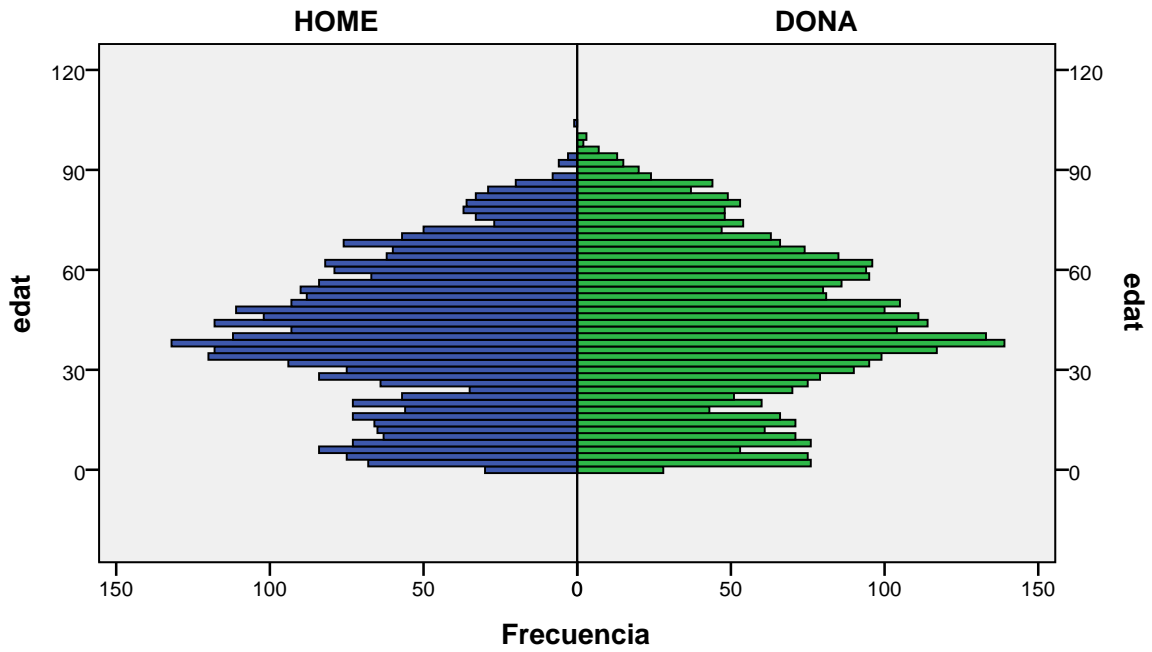

Font: Ajuntament de Badalona. Departament d'Estadística i Població

Elaboració pròpia a partir del PMH a 1/01/2014. Dades no oficials

Piràmide d'edats a 1/01/2014

barri: MANRESÀ

gènere

Font: Ajuntament de Badalona. Departament d'Estadística i Població

Elaboració pròpia a partir del PMH a 1/01/2014. Dades no oficials

Piràmide d'edats a 1/01/2014

barri: MAS RAM

gènere

Font: Ajuntament de Badalona. Departament d'Estadística i Població

Elaboració pròpia a partir del PMH a 1/01/2014. Dades no oficials

Piràmide d'edats a 1/01/2014

barri: MONTIGALÀ

gènere

Font: Ajuntament de Badalona. Departament d'Estadística i Població

Elaboració pròpia a partir del PMH a 1/01/2014. Dades no oficials

Piràmide d'edats a 1/01/2014

barri: MORERA

gènere

Font: Ajuntament de Badalona. Departament d'Estadística i Població

Elaboració pròpia a partir del PMH a 1/01/2014. Dades no oficials

Piràmide d'edats a 1/01/2014

barri: NOVA LLOREDA

gènere