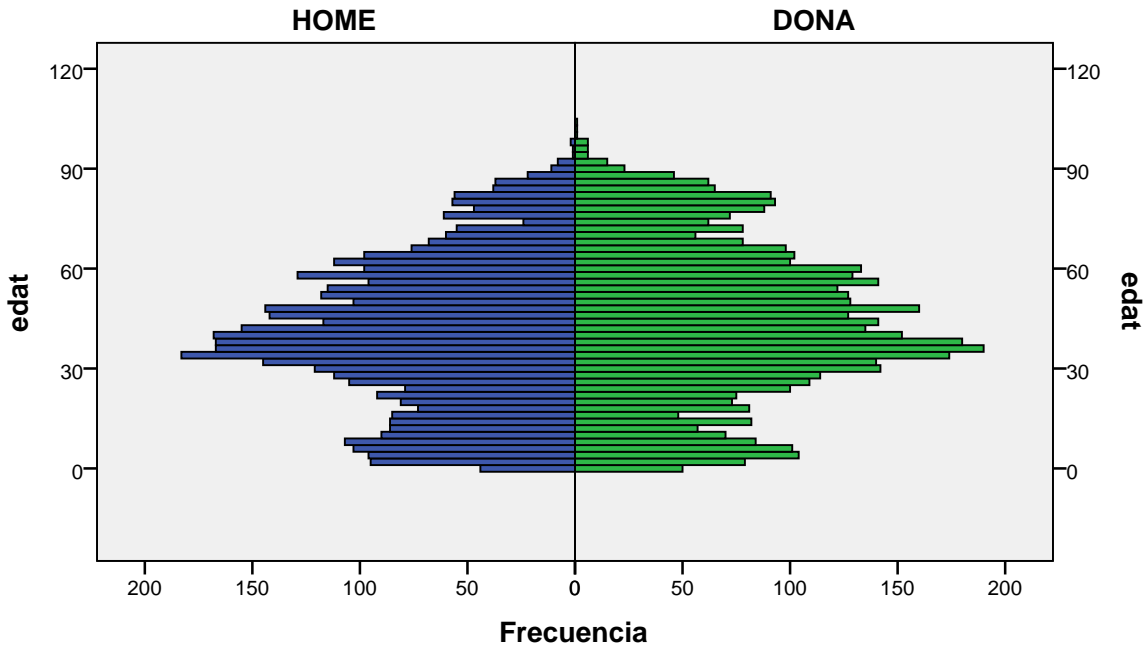

barri: MORERA

gènere

Font: Ajuntament de Badalona. Departament d'Estadística i Població

Elaboració pròpia a partir del PMH a 1/01/2013. Dades no oficials

Piràmide d'edats a 1/01/2013

barri: NOVA LLOREDA

gènere

Piràmide d'edats a 1/01/2013

barri: PROGRÉS

gènere

Font: Ajuntament de Badalona. Departament d'Estadística i Població

Elaboració pròpia a partir del PMH a 1/01/2013. Dades no oficials

Piràmide d'edats a 1/01/2013

barri: PUIGFRED

gènere

Font: Ajuntament de Badalona. Departament d'Estadística i Població

Elaboració pròpia a partir del PMH a 1/01/2013. Dades no oficials

Piràmide d'edats a 1/01/2013

barri: RAVAL

gènere

Font: Ajuntament de Badalona. Departament d'Estadística i Població

Elaboració pròpia a partir del PMH a 1/01/2013. Dades no oficials

Piràmide d'edats a 1/01/2013

barri: SANT ANTONI DE LLEFIÀ

gènere

Font: Ajuntament de Badalona. Departament d'Estadística i Població

Elaboració pròpia a partir del PMH a 1/01/2013. Dades no oficials