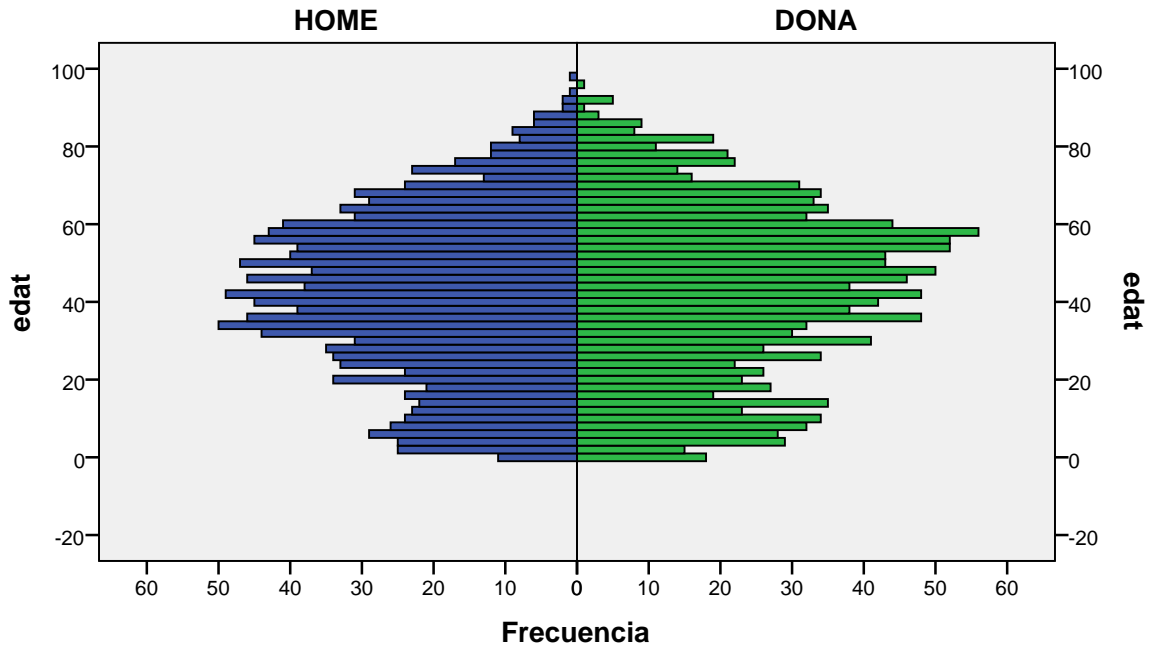

Piràmide d'edats a 1/01/2013

Total Badalona

gènere

Font: Ajuntament de Badalona. Departament d'Estadística i Població

Elaboració pròpia a partir del PMH a 1/01/2013. Dades no oficials

Piràmide d'edats a 1/01/2013

barri: ARTIGUES

gènere

Font: Ajuntament de Badalona. Departament d'Estadística i Població

Elaboració pròpia a partir del PMH a 1/01/2013. Dades no oficials

Piràmide d'edats a 1/01/2013

barri: BONA VISTA

gènere

Font: Ajuntament de Badalona. Departament d'Estadística i Població

Elaboració pròpia a partir del PMH a 1/01/2013. Dades no oficials

Piràmide d'edats a 1/01/2013

barri: BUFALÀ

gènere

Font: Ajuntament de Badalona. Departament d'Estadística i Població

Elaboració pròpia a partir del PMH a 1/01/2013. Dades no oficials

Piràmide d'edats a 1/01/2013

barri: CAN CLARIS

gènere

Font: Ajuntament de Badalona. Departament d'Estadística i Població

Elaboració pròpia a partir del PMH a 1/01/2013. Dades no oficials