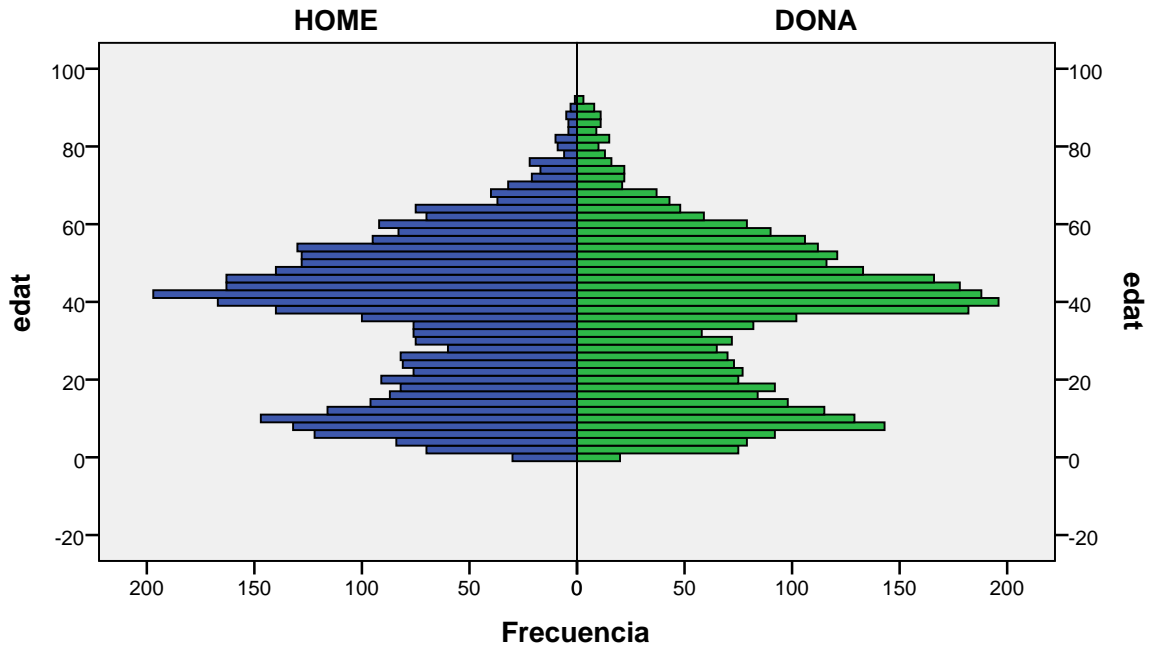

barri: LA SALUT

gènere

Font: Ajuntament de Badalona. Departament d'Estadística i Població

Elaboració pròpia a partir del PMH a 1/01/2013. Dades no oficials

Piràmide d'edats a 1/01/2013

barri: LLOREDA

gènere

Font: Ajuntament de Badalona. Departament d'Estadística i Població

Elaboració pròpia a partir del PMH a 1/01/2013. Dades no oficials

Piràmide d'edats a 1/01/2013

barri: MANRESÀ

gènere

Font: Ajuntament de Badalona. Departament d'Estadística i Població

Elaboració pròpia a partir del PMH a 1/01/2013. Dades no oficials

Piràmide d'edats a 1/01/2013

barri: MAS RAM

gènere

Font: Ajuntament de Badalona. Departament d'Estadística i Població

Elaboració pròpia a partir del PMH a 1/01/2013. Dades no oficials

Piràmide d'edats a 1/01/2013

barri: MONTIGALÀ

gènere

Font: Ajuntament de Badalona. Departament d'Estadística i Població

Elaboració pròpia a partir del PMH a 1/01/2013. Dades no oficials

Piràmide d'edats a 1/01/2013