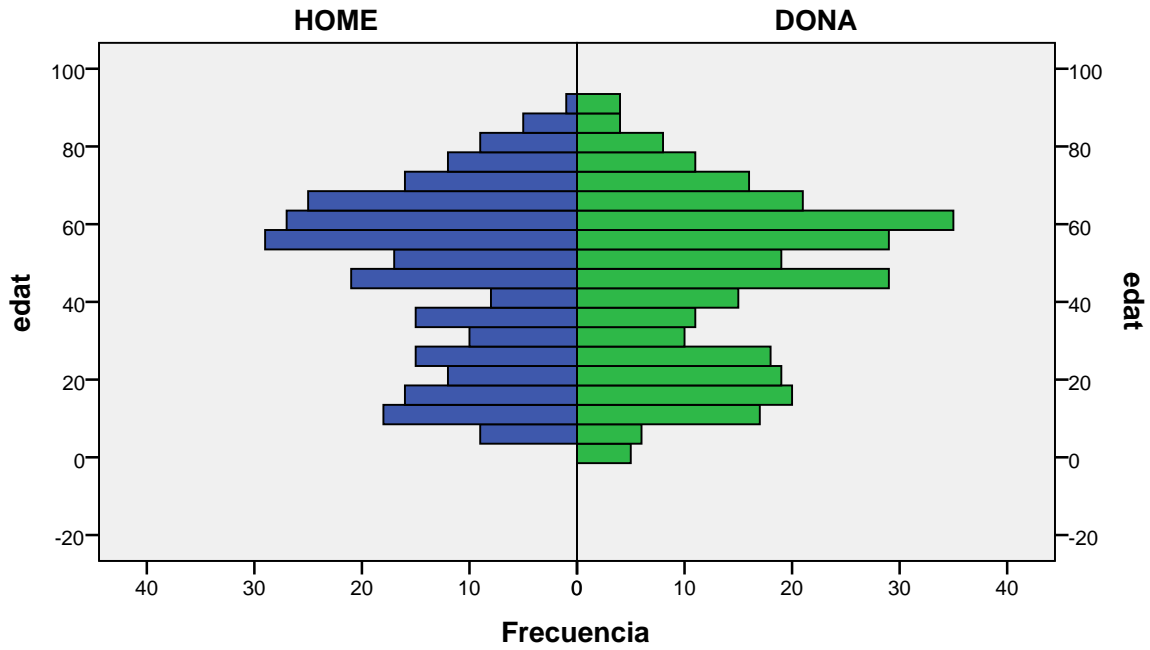

Piràmide d'edats a 1/01/2013

barri: LA PAU

gènere

Font: Ajuntament de Badalona. Departament d'Estadística i Població

Elaboració pròpia a partir del PMH a 1/01/2013. Dades no oficials

Piràmide d'edats a 1/01/2013

barri: LA SALUT

gènere

Font: Ajuntament de Badalona. Departament d'Estadística i Població

Elaboració pròpia a partir del PMH a 1/01/2013. Dades no oficials

Piràmide d'edats a 1/01/2013

barri: LLOREDA

gènere

Font: Ajuntament de Badalona. Departament d'Estadística i Població

Elaboració pròpia a partir del PMH a 1/01/2013. Dades no oficials

Piràmide d'edats a 1/01/2013

barri: MANRESÀ

gènere

Font: Ajuntament de Badalona. Departament d'Estadística i Població

Elaboració pròpia a partir del PMH a 1/01/2013. Dades no oficials

Piràmide d'edats a 1/01/2013

barri: MAS RAM

gènere

Font: Ajuntament de Badalona. Departament d'Estadística i Població

Elaboració pròpia a partir del PMH a 1/01/2013. Dades no oficials