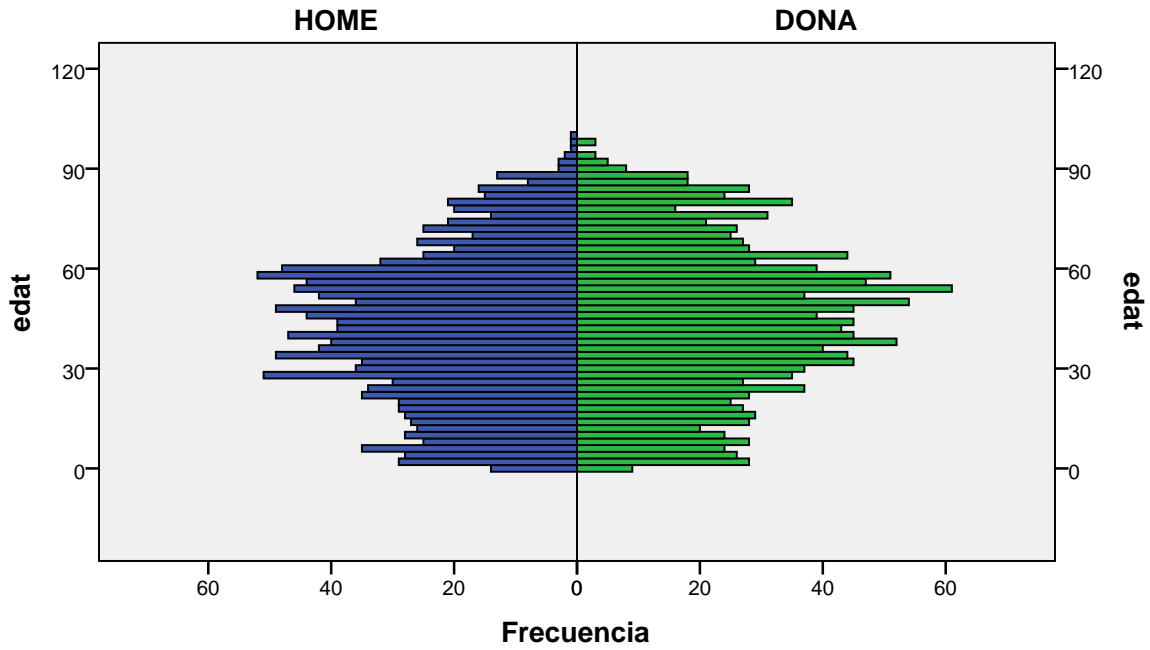

Piràmide d'edats a 1/01/2013

barri: CANYADÓ

gènere

Font: Ajuntament de Badalona. Departament d'Estadística i Població

Elaboració pròpia a partir del PMH a 1/01/2013. Dades no oficials

Piràmide d'edats a 1/01/2013

barri: CANYET

gènere

Font: Ajuntament de Badalona. Departament d'Estadística i Població

Elaboració pròpia a partir del PMH a 1/01/2013. Dades no oficials

Piràmide d'edats a 1/01/2013

barri: CASAGEMES

gènere

Font: Ajuntament de Badalona. Departament d'Estadística i Població

Elaboració pròpia a partir del PMH a 1/01/2013. Dades no oficials

Piràmide d'edats a 1/01/2013

barri: CENTRE

gènere

Font: Ajuntament de Badalona. Departament d'Estadística i Població

Elaboració pròpia a partir del PMH a 1/01/2013. Dades no oficials

Piràmide d'edats a 1/01/2013

barri: COLL I PUJOL

gènere

Font: Ajuntament de Badalona. Departament d'Estadística i Població

Elaboració pròpia a partir del PMH a 1/01/2013. Dades no oficials