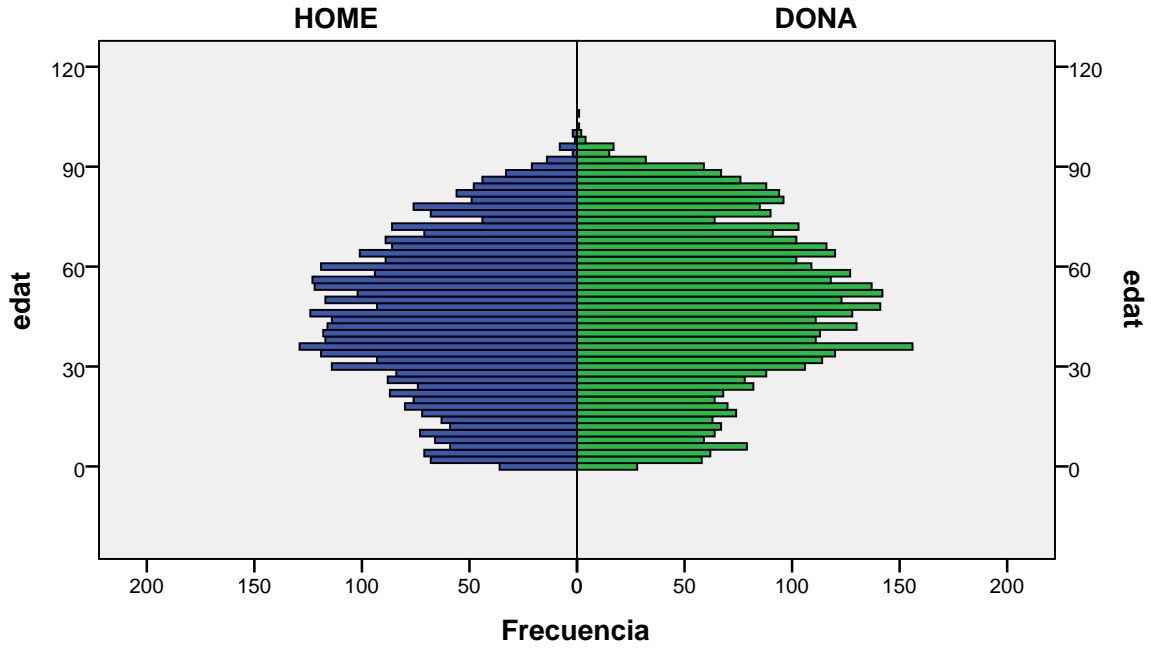

Elaboració pròpia a partir del PMH a 1/01/2013. Dades no oficials

Piràmide d'edats a 1/01/2013

barri: CAN CLARIS

gènere

Font: Ajuntament de Badalona. Departament d'Estadística i Població

Elaboració pròpia a partir del PMH a 1/01/2013. Dades no oficials

Piràmide d'edats a 1/01/2013

barri: CANYADÓ

gènere

Font: Ajuntament de Badalona. Departament d'Estadística i Població

Elaboració pròpia a partir del PMH a 1/01/2013. Dades no oficials

Piràmide d'edats a 1/01/2013

barri: CANYET

gènere

Font: Ajuntament de Badalona. Departament d'Estadística i Població

Elaboració pròpia a partir del PMH a 1/01/2013. Dades no oficials

Piràmide d'edats a 1/01/2013

barri: CASAGEMES

gènere

Font: Ajuntament de Badalona. Departament d'Estadística i Població

Elaboració pròpia a partir del PMH a 1/01/2013. Dades no oficials

Piràmide d'edats a 1/01/2013

barri: CENTRE

gènere

Font: Ajuntament de Badalona. Departament d'Estadística i Població