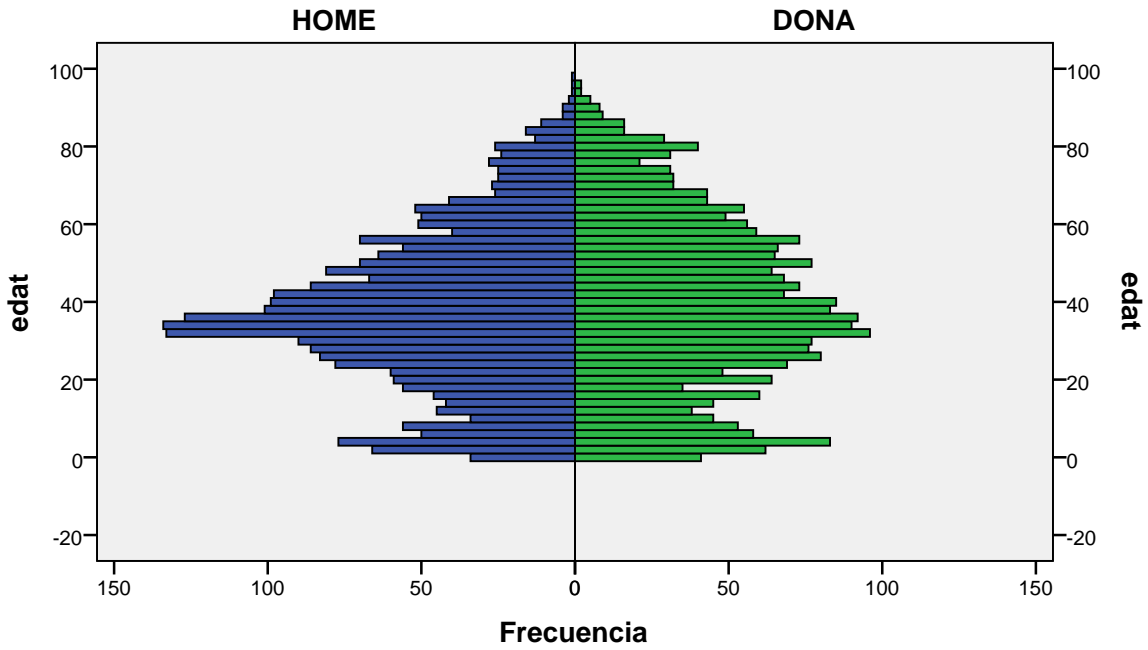

Piràmide d'edats a 1/01/2013

Total Badalona

gènere

Font: Ajuntament de Badalona. Departament d'Estadística i Població

Elaboració pròpia a partir del PMH a 1/01/2013. Dades no oficials

Piràmide d'edats a 1/01/2013

barri: ARTIGUES

gènere

Font: Ajuntament de Badalona. Departament d'Estadística i Població

Elaboració pròpia a partir del PMH a 1/01/2013. Dades no oficials

Piràmide d'edats a 1/01/2013

barri: BONA VISTA

gènere

Font: Ajuntament de Badalona. Departament d'Estadística i Població

Elaboració pròpia a partir del PMH a 1/01/2013. Dades no oficials

Piràmide d'edats a 1/01/2013

barri: BUFALÀ

gènere

Font: Ajuntament de Badalona. Departament d'Estadística i Població

Elaboració pròpia a partir del PMH a 1/01/2013. Dades no oficials

Piràmide d'edats a 1/01/2013

barri: CAN CLARIS

gènere

Font: Ajuntament de Badalona. Departament d'Estadística i Població

Elaboració pròpia a partir del PMH a 1/01/2013. Dades no oficials