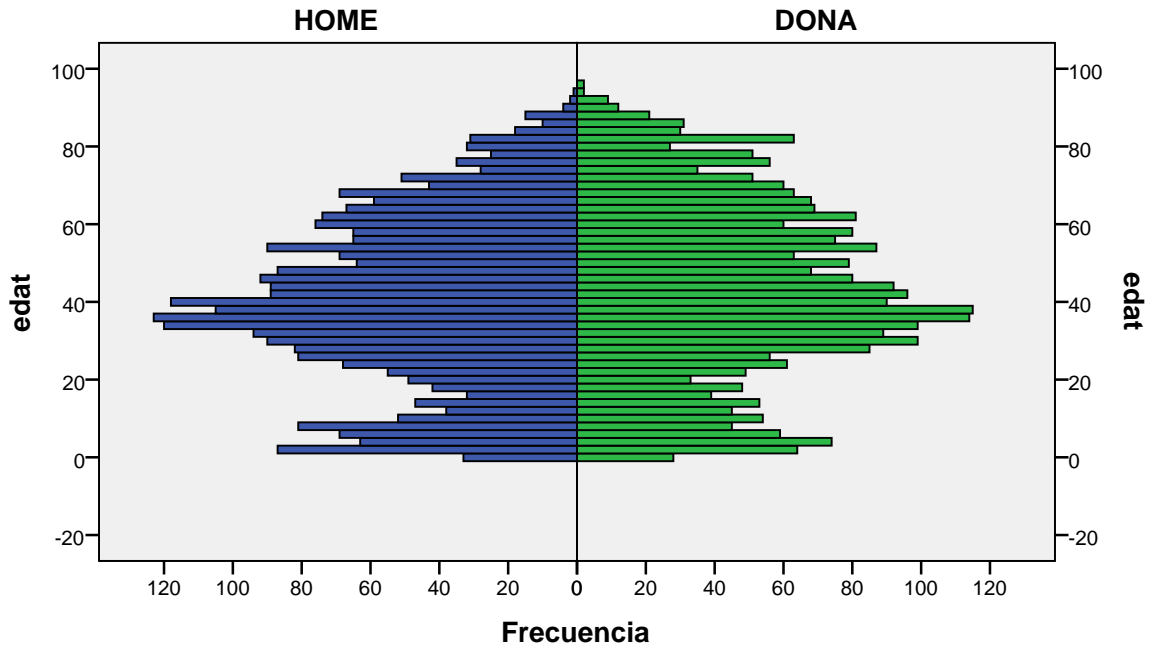

Piràmide d'edats a 1/01/2013

barri: CONGRÉS

gènere

Font: Ajuntament de Badalona. Departament d'Estadística i Població

Elaboració pròpia a partir del PMH a 1/01/2013. Dades no oficials

Piràmide d'edats a 1/01/2013

barri: DALT DE LA VILA

gènere

Font: Ajuntament de Badalona. Departament d'Estadística i Població

Elaboració pròpia a partir del PMH a 1/01/2013. Dades no oficials

Piràmide d'edats a 1/01/2013

barri: EL REMEI

gènere

Font: Ajuntament de Badalona. Departament d'Estadística i Població

Elaboració pròpia a partir del PMH a 1/01/2013. Dades no oficials

Piràmide d'edats a 1/01/2013

barri: GORG

gènere

Font: Ajuntament de Badalona. Departament d'Estadística i Població

Elaboració pròpia a partir del PMH a 1/01/2013. Dades no oficials

Piràmide d'edats a 1/01/2013

barri: LA MORA

gènere

Font: Ajuntament de Badalona. Departament d'Estadística i Població

Elaboració pròpia a partir del PMH a 1/01/2013. Dades no oficials