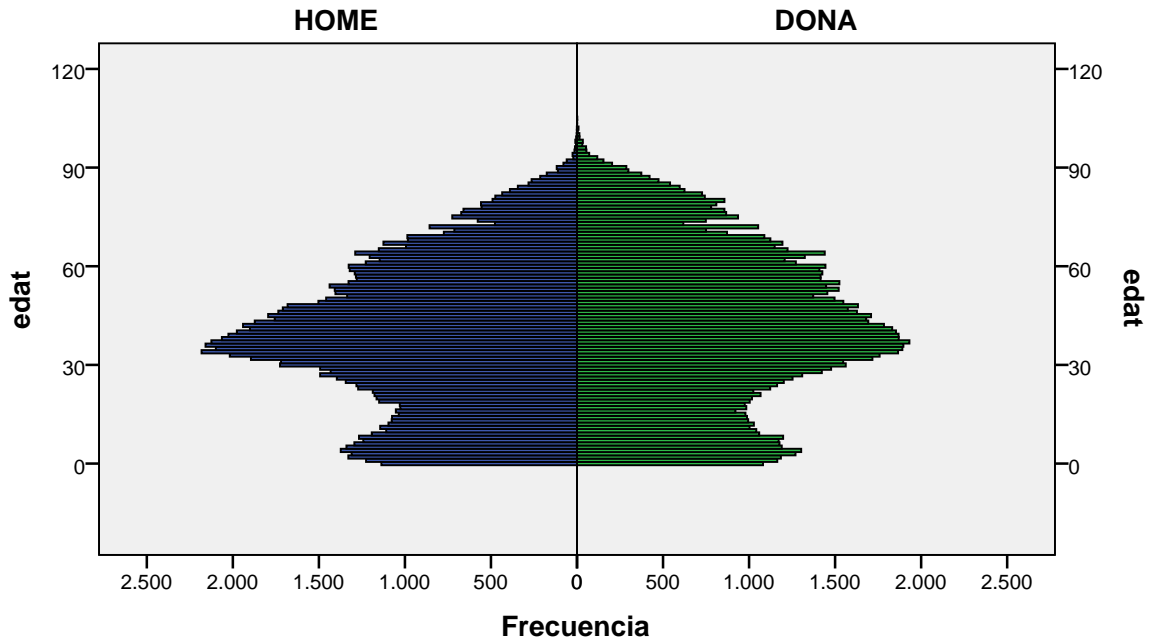

Piràmide d'edats a 1/01/2013

Total Badalona

gènere

Font: Ajuntament de Badalona. Departament d'Estadística i Població

Elaboració pròpia a partir del PMH a 1/01/2013. Dades no oficials

Piràmide d'edats a 1/01/2013

barri: ARTIGUES

gènere

Font: Ajuntament de Badalona. Departament d'Estadística i Població

Elaboració pròpia a partir del PMH a 1/01/2013. Dades no oficials

Piràmide d'edats a 1/01/2013

barri: BONA VISTA

gènere

Font: Ajuntament de Badalona. Departament d'Estadística i Població

Elaboració pròpia a partir del PMH a 1/01/2013. Dades no oficials

Piràmide d'edats a 1/01/2013

barri: BUFALÀ

gènere

Font: Ajuntament de Badalona. Departament d'Estadística i Població