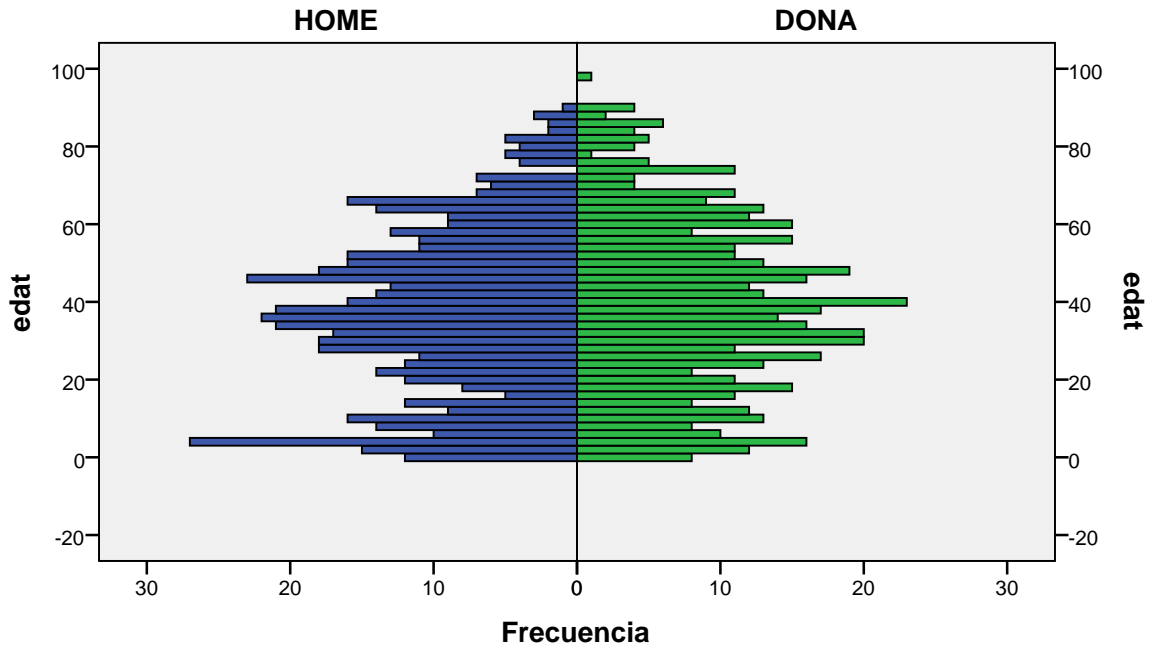

Piràmide d'edats a 1/01/2013

barri: CONGRÉS

gènere

Font: Ajuntament de Badalona. Departament d'Estadística i Població

Elaboració pròpia a partir del PMH a 1/01/2013. Dades no oficials

Piràmide d'edats a 1/01/2013

barri: DALT DE LA VILA

gènere

Font: Ajuntament de Badalona. Departament d'Estadística i Població

Elaboració pròpia a partir del PMH a 1/01/2013. Dades no oficials

Piràmide d'edats a 1/01/2013

barri: EL REMEI

gènere

Font: Ajuntament de Badalona. Departament d'Estadística i Població

Elaboració pròpia a partir del PMH a 1/01/2013. Dades no oficials

Piràmide d'edats a 1/01/2013

barri: GORG

gènere

Font: Ajuntament de Badalona. Departament d'Estadística i Població

Elaboració pròpia a partir del PMH a 1/01/2013. Dades no oficials

Piràmide d'edats a 1/01/2013

barri: LA MORA

gènere

Font: Ajuntament de Badalona. Departament d'Estadística i Població

Elaboració pròpia a partir del PMH a 1/01/2013. Dades no oficials