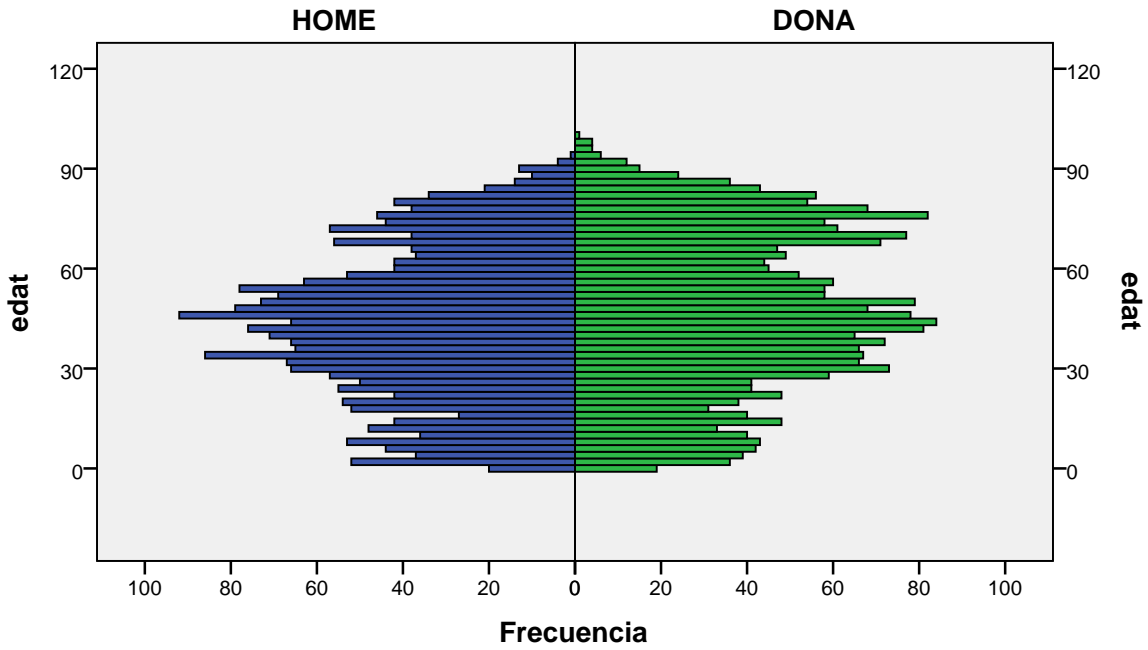

Font: Ajuntament de Badalona. Departament d'Estadística i Població

Elaboració pròpia a partir del PMH a 1/01/2013. Dades no oficials

Piràmide d'edats a 1/01/2013

barri: MANRESÀ

gènere

Font: Ajuntament de Badalona. Departament d'Estadística i Població

Piràmide d'edats a 1/01/2013

barri: MONTIGALÀ

gènere

Font: Ajuntament de Badalona. Departament d'Estadística i Població

Elaboració pròpia a partir del PMH a 1/01/2013. Dades no oficials

Piràmide d'edats a 1/01/2013

barri: MORERA

gènere

Font: Ajuntament de Badalona. Departament d'Estadística i Població

Elaboració pròpia a partir del PMH a 1/01/2013. Dades no oficials

Piràmide d'edats a 1/01/2013

barri: NOVA LLOREDA

gènere

Font: Ajuntament de Badalona. Departament d'Estadística i Població

Elaboració pròpia a partir del PMH a 1/01/2013. Dades no oficials

Piràmide d'edats a 1/01/2013

barri: POMAR

gènere

Font: Ajuntament de Badalona. Departament d'Estadística i Població