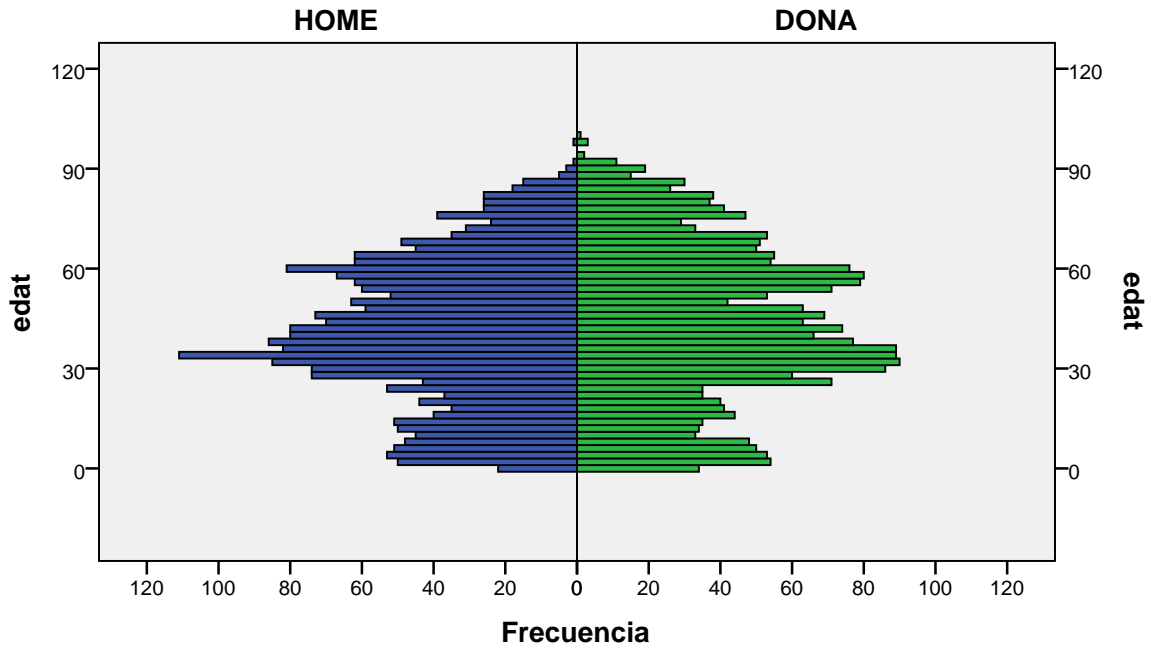

Piràmide d'edats a 1/01/2013

Total Badalona

gènere

Font: Ajuntament de Badalona. Departament d'Estadística i Població

Elaboració pròpia a partir del PMH a 1/01/2013. Dades no oficials

Piràmide d'edats a 1/01/2013

barri: SANT JOAN DE LLEFIÀ

gènere

Font: Ajuntament de Badalona. Departament d'Estadística i Població

Elaboració pròpia a partir del PMH a 1/01/2013. Dades no oficials

Piràmide d'edats a 1/01/2013

barri: SANT MORI DE LLEFIÀ

gènere

Font: Ajuntament de Badalona. Departament d'Estadística i Població

Elaboració pròpia a partir del PMH a 1/01/2013. Dades no oficials

Piràmide d'edats a 1/01/2013

barri: SANT ROC

gènere

Font: Ajuntament de Badalona. Departament d'Estadística i Població

Elaboració pròpia a partir del PMH a 1/01/2013. Dades no oficials

Piràmide d'edats a 1/01/2013

barri: SISTRELLS

gènere

Font: Ajuntament de Badalona. Departament d'Estadística i Població

Elaboració pròpia a partir del PMH a 1/01/2013. Dades no oficials