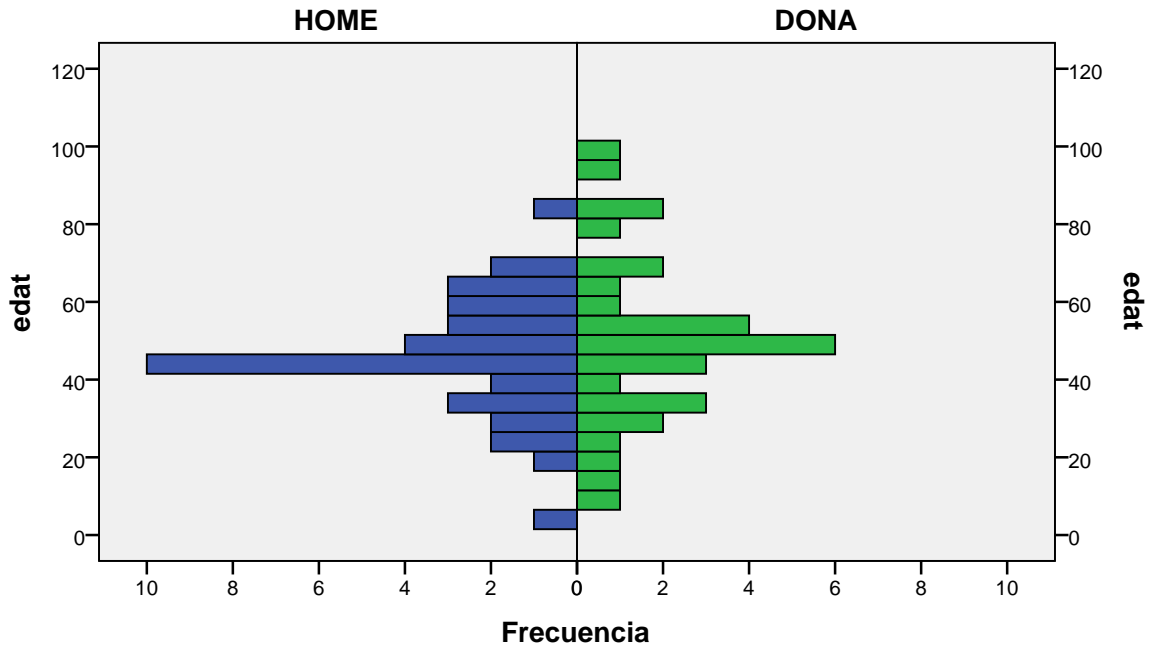

Piràmide d'edats a 1/01/2013

barri: MONTIGALÀ

gènere

Font: Ajuntament de Badalona. Departament d'Estadística i Població

Elaboració pròpia a partir del PMH a 1/01/2013. Dades no oficials

Piràmide d'edats a 1/01/2013

barri: MORERA

gènere

Font: Ajuntament de Badalona. Departament d'Estadística i Població

Elaboració pròpia a partir del PMH a 1/01/2013. Dades no oficials

Piràmide d'edats a 1/01/2013

barri: NOVA LLOREDA

gènere

Font: Ajuntament de Badalona. Departament d'Estadística i Població

Elaboració pròpia a partir del PMH a 1/01/2013. Dades no oficials

Piràmide d'edats a 1/01/2013

barri: POMAR

gènere

Font: Ajuntament de Badalona. Departament d'Estadística i Població

Elaboració pròpia a partir del PMH a 1/01/2013. Dades no oficials

Piràmide d'edats a 1/01/2013

barri: POMAR DE DALT

gènere

Font: Ajuntament de Badalona. Departament d'Estadística i Població

Elaboració pròpia a partir del PMH a 1/01/2013. Dades no oficials