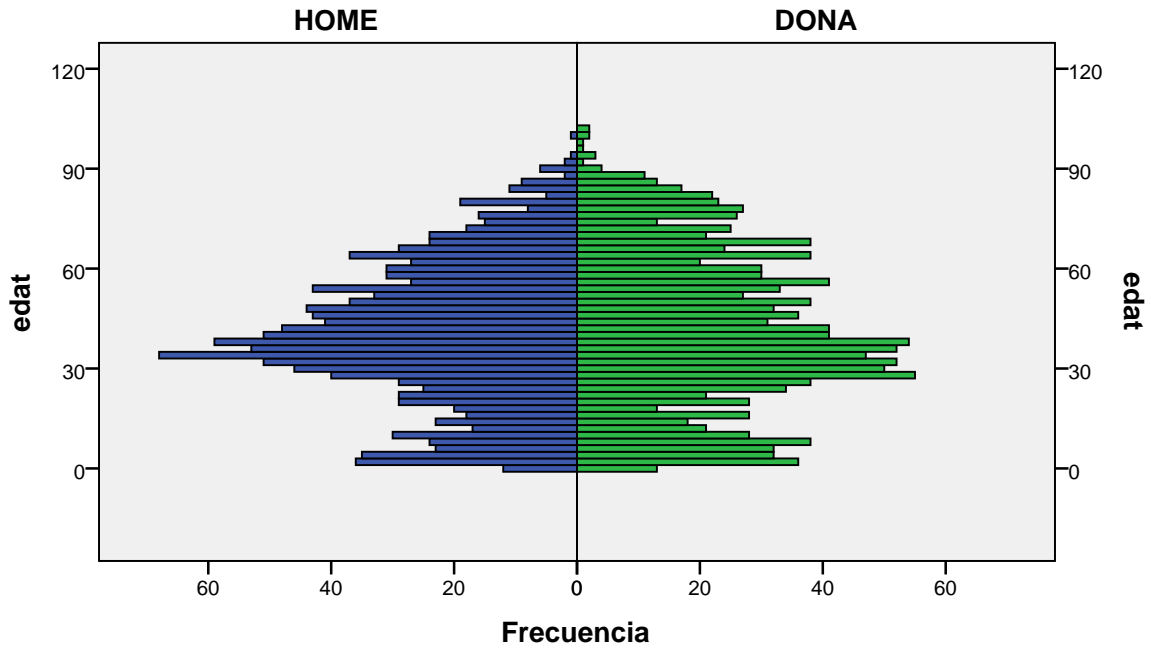

Elaboració pròpia a partir del PMH a 1/01/2013. Dades no oficials

Piràmide d'edats a 1/01/2013

barri: LA MORA

gènere

Font: Ajuntament de Badalona. Departament d'Estadística i Població

Elaboració pròpia a partir del PMH a 1/01/2013. Dades no oficials

Piràmide d'edats a 1/01/2013

barri: LA PAU

gènere

Font: Ajuntament de Badalona. Departament d'Estadística i Població

Elaboració pròpia a partir del PMH a 1/01/2013. Dades no oficials

Piràmide d'edats a 1/01/2013

barri: LA SALUT

gènere

Font: Ajuntament de Badalona. Departament d'Estadística i Població

Elaboració pròpia a partir del PMH a 1/01/2013. Dades no oficials

Piràmide d'edats a 1/01/2013

barri: LLOREDA

gènere

Font: Ajuntament de Badalona. Departament d'Estadística i Població

Elaboració pròpia a partir del PMH a 1/01/2013. Dades no oficials

Piràmide d'edats a 1/01/2013

barri: MANRESÀ

gènere

Font: Ajuntament de Badalona. Departament d'Estadística i Població