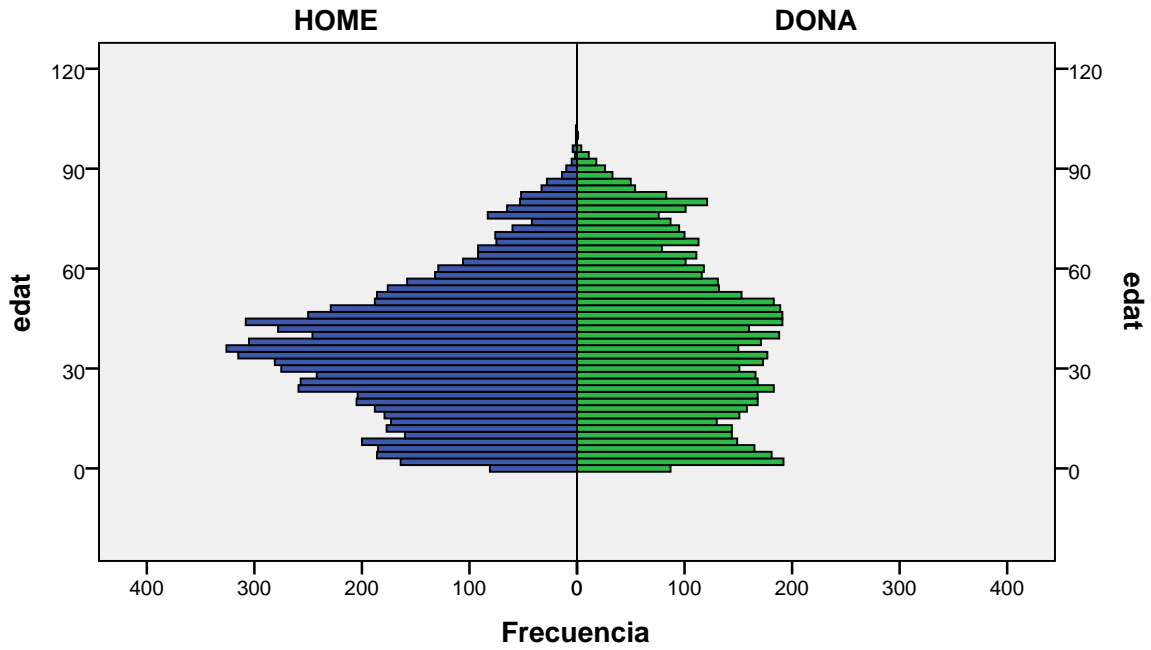

Piràmide d'edats a 1/01/2013

Total Badalona

gènere

Font: Ajuntament de Badalona. Departament d'Estadística i Població

Elaboració pròpia a partir del PMH a 1/01/2013. Dades no oficials

Piràmide d'edats a 1/01/2013

barri: SANT JOAN DE LLEFIÀ

gènere

Font: Ajuntament de Badalona. Departament d'Estadística i Població

Elaboració pròpia a partir del PMH a 1/01/2013. Dades no oficials

Piràmide d'edats a 1/01/2013

barri: SANT MORI DE LLEFIÀ

gènere

Font: Ajuntament de Badalona. Departament d'Estadística i Població

Elaboració pròpia a partir del PMH a 1/01/2013. Dades no oficials

Piràmide d'edats a 1/01/2013

barri: SANT ROC

gènere

Font: Ajuntament de Badalona. Departament d'Estadística i Població

Elaboració pròpia a partir del PMH a 1/01/2013. Dades no oficials

Piràmide d'edats a 1/01/2013

barri: SISTRELLS

gènere

Font: Ajuntament de Badalona. Departament d'Estadística i Població

Elaboració pròpia a partir del PMH a 1/01/2013. Dades no oficials