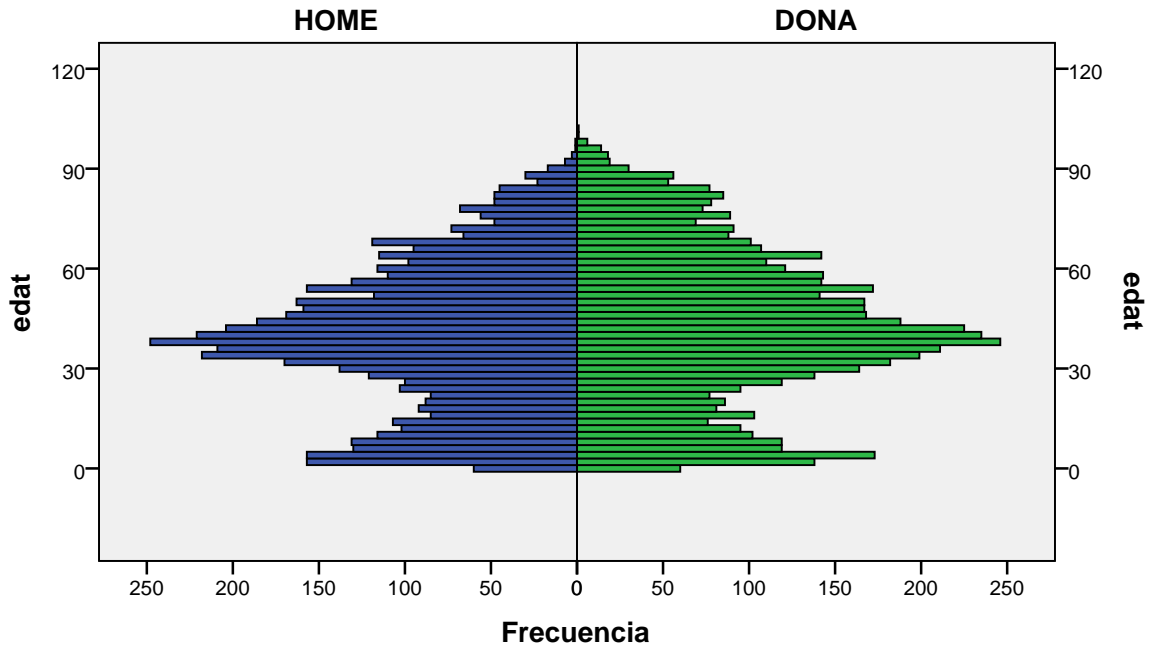

barri: MORERA

gènere

Font: Ajuntament de Badalona. Departament d'Estadística i Població

Elaboració pròpia a partir del PMH a 1/01/2013. Dades no oficials

Piràmide d'edats a 1/01/2013

barri: NOVA LLOREDA

gènere

Font: Ajuntament de Badalona. Departament d'Estadística i Població

Elaboració pròpia a partir del PMH a 1/01/2013. Dades no oficials

Piràmide d'edats a 1/01/2013

barri: POMAR

gènere

Font: Ajuntament de Badalona. Departament d'Estadística i Població

Elaboració pròpia a partir del PMH a 1/01/2013. Dades no oficials

Piràmide d'edats a 1/01/2013

barri: POMAR DE DALT

gènere

Font: Ajuntament de Badalona. Departament d'Estadística i Població

Elaboració pròpia a partir del PMH a 1/01/2013. Dades no oficials

Piràmide d'edats a 1/01/2013

barri: PROGRÉS

gènere

Font: Ajuntament de Badalona. Departament d'Estadística i Població

Elaboració pròpia a partir del PMH a 1/01/2013. Dades no oficials

Piràmide d'edats a 1/01/2013