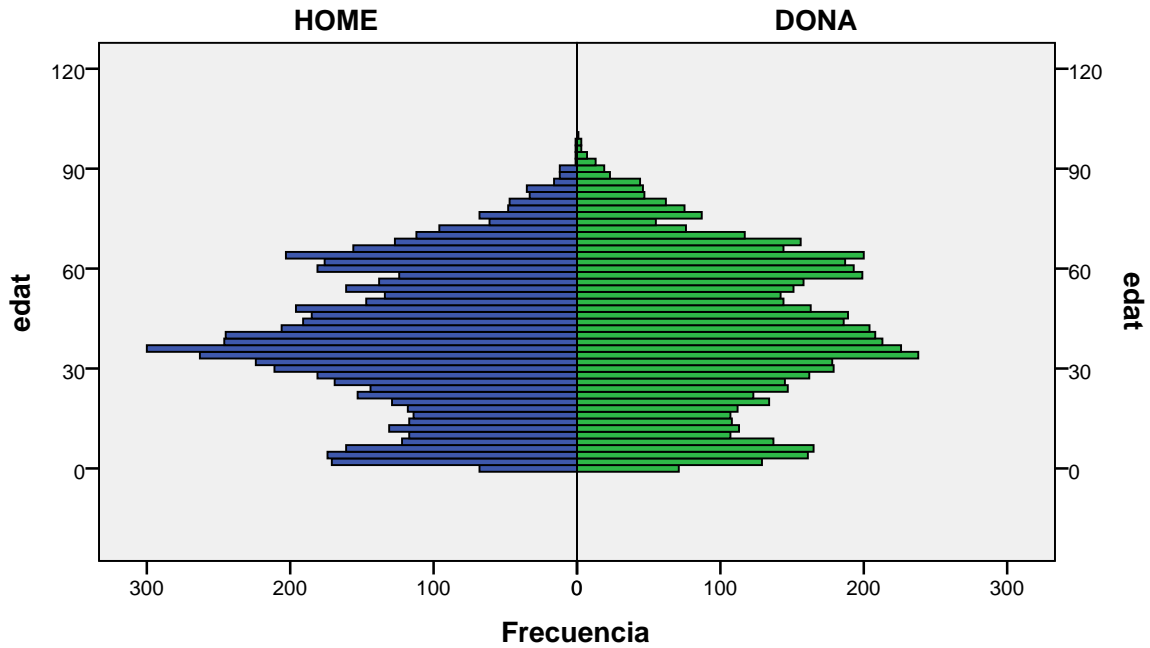

Piràmide d'edats a 1/01/2013

Total Badalona

gènere

Font: Ajuntament de Badalona. Departament d'Estadística i Població

Elaboració pròpia a partir del PMH a 1/01/2013. Dades no oficials

Piràmide d'edats a 1/01/2013

barri: PUIGFRED

gènere

Font: Ajuntament de Badalona. Departament d'Estadística i Població

Elaboració pròpia a partir del PMH a 1/01/2013. Dades no oficials

Piràmide d'edats a 1/01/2013

barri: RAVAL

gènere

Font: Ajuntament de Badalona. Departament d'Estadística i Població

Elaboració pròpia a partir del PMH a 1/01/2013. Dades no oficials

Piràmide d'edats a 1/01/2013

barri: SANT ANTONI DE LLEFIÀ

gènere

Font: Ajuntament de Badalona. Departament d'Estadística i Població

Elaboració pròpia a partir del PMH a 1/01/2013. Dades no oficials

barri: SANT JOAN DE LLEFIÀ

gènere

Font: Ajuntament de Badalona. Departament d'Estadística i Població

Elaboració pròpia a partir del PMH a 1/01/2013. Dades no oficials

Piràmide d'edats a 1/01/2013

barri: SANT MORI DE LLEFIÀ