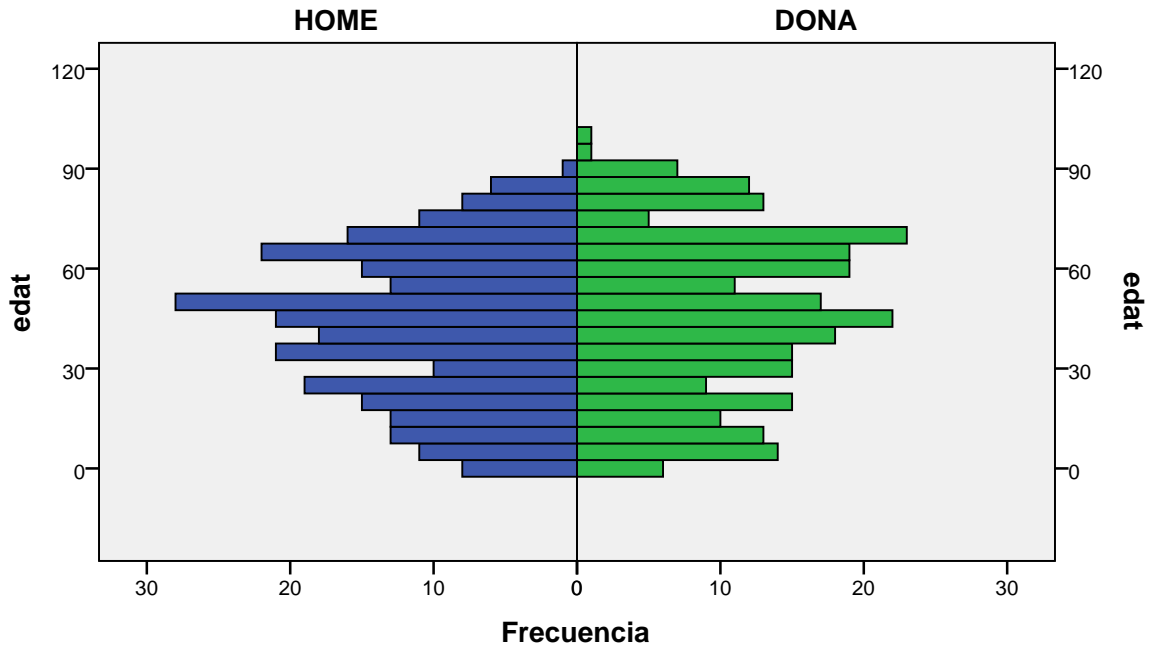

Font: Ajuntament de Badalona. Departament d'Estadística i Població

Elaboració pròpia a partir del PMH a 1/01/2013. Dades no oficials

Piràmide d'edats a 1/01/2013

barri: BUFALÀ

gènere

Font: Ajuntament de Badalona. Departament d'Estadística i Població

Elaboració pròpia a partir del PMH a 1/01/2013. Dades no oficials

Piràmide d'edats a 1/01/2013

barri: CAN CLARIS

gènere

Font: Ajuntament de Badalona. Departament d'Estadística i Població

Elaboració pròpia a partir del PMH a 1/01/2013. Dades no oficials

Piràmide d'edats a 1/01/2013

barri: CANYADÓ

gènere

Font: Ajuntament de Badalona. Departament d'Estadística i Població

Elaboració pròpia a partir del PMH a 1/01/2013. Dades no oficials

Piràmide d'edats a 1/01/2013

barri: CANYET

gènere

Font: Ajuntament de Badalona. Departament d'Estadística i Població

Elaboració pròpia a partir del PMH a 1/01/2013. Dades no oficials

Piràmide d'edats a 1/01/2013

barri: CASAGEMES

gènere