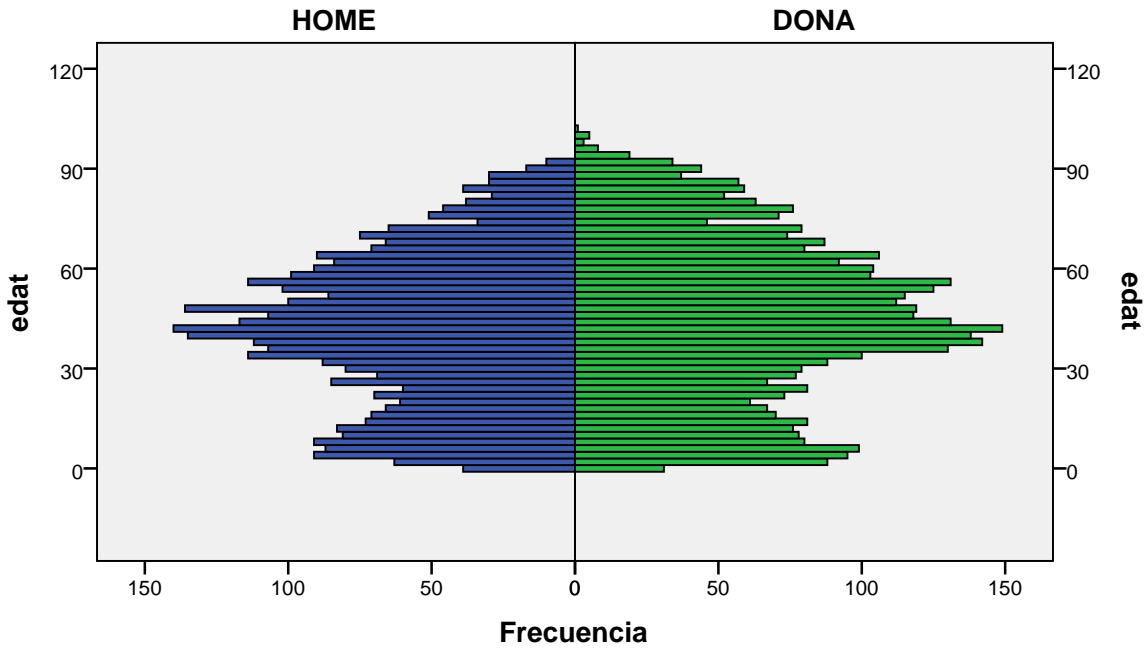

Elaboració pròpia a partir del PMH a 1/01/2013. Dades no oficials

Piràmide d'edats a 1/01/2013

barri: CAN CLARIS

gènere

Font: Ajuntament de Badalona. Departament d'Estadística i Població

Elaboració pròpia a partir del PMH a 1/01/2013. Dades no oficials

Piràmide d'edats a 1/01/2013

barri: CANYADÓ

gènere

Font: Ajuntament de Badalona. Departament d'Estadística i Població

Elaboració pròpia a partir del PMH a 1/01/2013. Dades no oficials

Piràmide d'edats a 1/01/2013

barri: CANYET

gènere

Font: Ajuntament de Badalona. Departament d'Estadística i Població

Elaboració pròpia a partir del PMH a 1/01/2013. Dades no oficials

Piràmide d'edats a 1/01/2013

barri: CASAGEMES

gènere

Font: Ajuntament de Badalona. Departament d'Estadística i Població

Elaboració pròpia a partir del PMH a 1/01/2013. Dades no oficials

Piràmide d'edats a 1/01/2013

barri: CENTRE

gènere

Font: Ajuntament de Badalona. Departament d'Estadística i Població