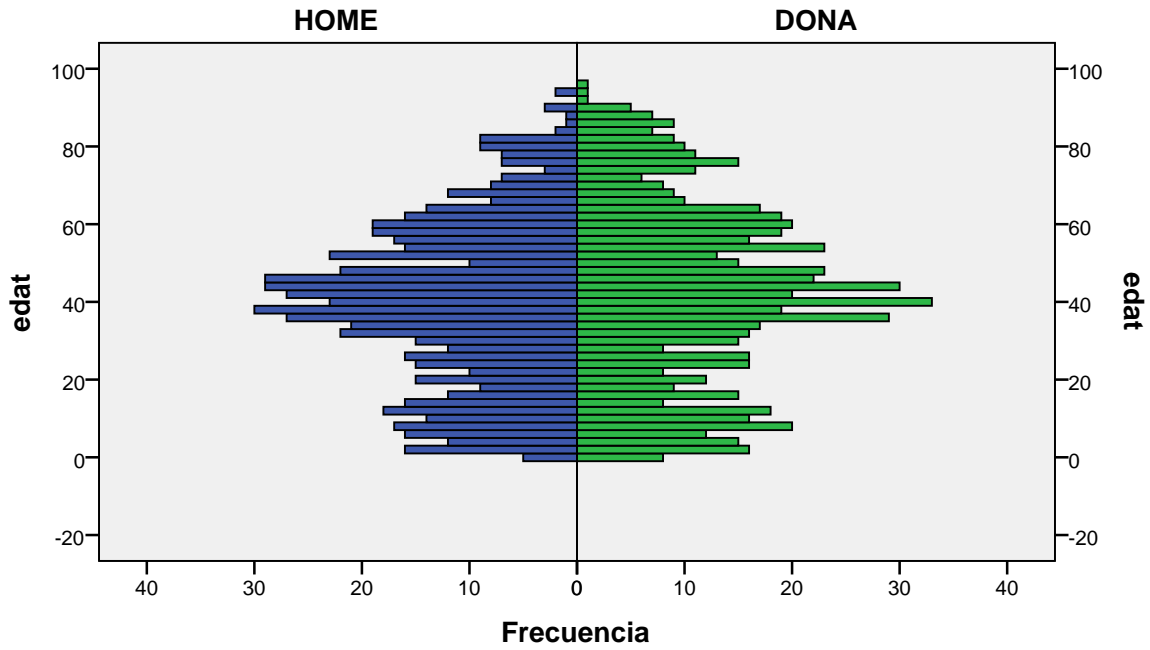

Piràmide d'edats a 1/01/2013

Total Badalona

gènere

Font: Ajuntament de Badalona. Departament d'Estadística i Població

Elaboració pròpia a partir del PMH a 1/01/2013. Dades no oficials

Piràmide d'edats a 1/01/2013

barri: ARTIGUES

gènere

Font: Ajuntament de Badalona. Departament d'Estadística i Població

Elaboració pròpia a partir del PMH a 1/01/2013. Dades no oficials

Piràmide d'edats a 1/01/2013

barri: BONA VISTA

gènere

Font: Ajuntament de Badalona. Departament d'Estadística i Població

Elaboració pròpia a partir del PMH a 1/01/2013. Dades no oficials

Piràmide d'edats a 1/01/2013

barri: BUFALÀ

gènere

Font: Ajuntament de Badalona. Departament d'Estadística i Població

Elaboració pròpia a partir del PMH a 1/01/2013. Dades no oficials

Piràmide d'edats a 1/01/2013

barri: CAN CLARIS

gènere

Font: Ajuntament de Badalona. Departament d'Estadística i Població

Elaboració pròpia a partir del PMH a 1/01/2013. Dades no oficials