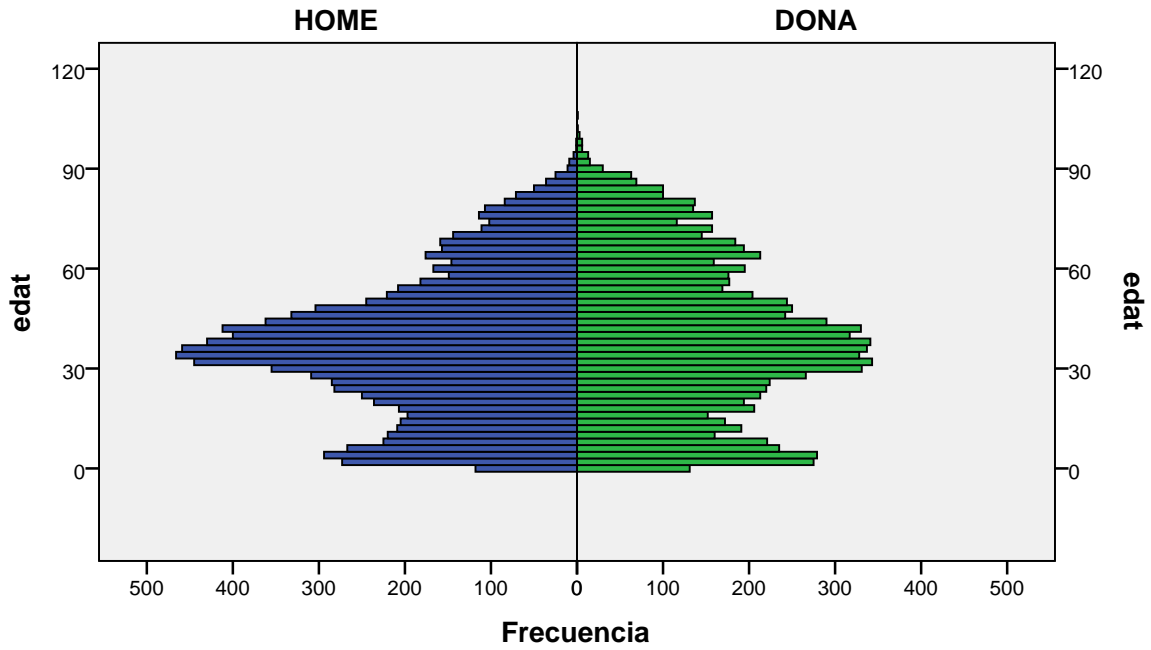

gènere

Font: Ajuntament de Badalona. Departament d'Estadística i Població

Elaboració pròpia a partir del PMH a 1/01/2013. Dades no oficials

Piràmide d'edats a 1/01/2013

barri: GORG

gènere

Font: Ajuntament de Badalona. Departament d'Estadística i Població

Elaboració pròpia a partir del PMH a 1/01/2013. Dades no oficials

Piràmide d'edats a 1/01/2013

barri: LA MORA

gènere

Font: Ajuntament de Badalona. Departament d'Estadística i Població

Elaboració pròpia a partir del PMH a 1/01/2013. Dades no oficials

Piràmide d'edats a 1/01/2013

barri: LA PAU

gènere

Font: Ajuntament de Badalona. Departament d'Estadística i Població

Elaboració pròpia a partir del PMH a 1/01/2013. Dades no oficials

Piràmide d'edats a 1/01/2013

barri: LA SALUT

gènere

Font: Ajuntament de Badalona. Departament d'Estadística i Població

Elaboració pròpia a partir del PMH a 1/01/2013. Dades no oficials

Piràmide d'edats a 1/01/2013

barri: LLOREDA

gènere