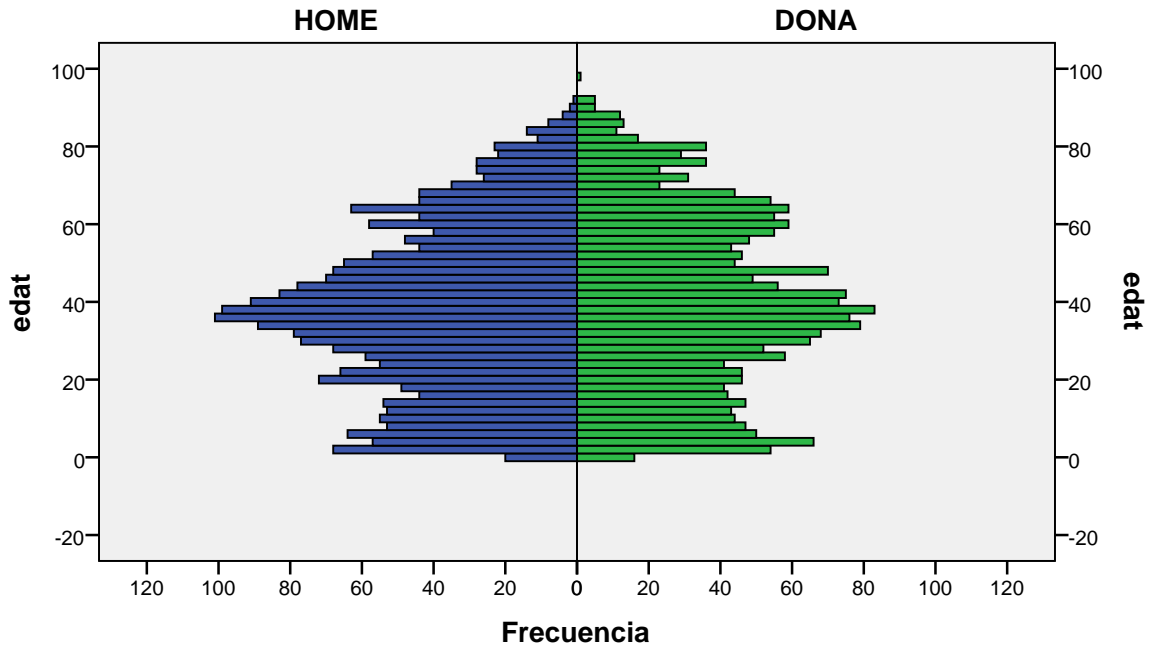

gènere

Font: Ajuntament de Badalona. Departament d'Estadística i Població

Elaboració pròpia a partir del PMH a 1/01/2013. Dades no oficials

Piràmide d'edats a 1/01/2013

barri: GORG

gènere

Font: Ajuntament de Badalona. Departament d'Estadística i Població

Elaboració pròpia a partir del PMH a 1/01/2013. Dades no oficials

Piràmide d'edats a 1/01/2013

barri: LA MORA

gènere

Font: Ajuntament de Badalona. Departament d'Estadística i Població

Elaboració pròpia a partir del PMH a 1/01/2013. Dades no oficials

Piràmide d'edats a 1/01/2013

barri: LA PAU

gènere

Font: Ajuntament de Badalona. Departament d'Estadística i Població

Elaboració pròpia a partir del PMH a 1/01/2013. Dades no oficials

Piràmide d'edats a 1/01/2013

barri: LA SALUT

gènere

Font: Ajuntament de Badalona. Departament d'Estadística i Població

Elaboració pròpia a partir del PMH a 1/01/2013. Dades no oficials

Piràmide d'edats a 1/01/2013

barri: LLOREDA

gènere