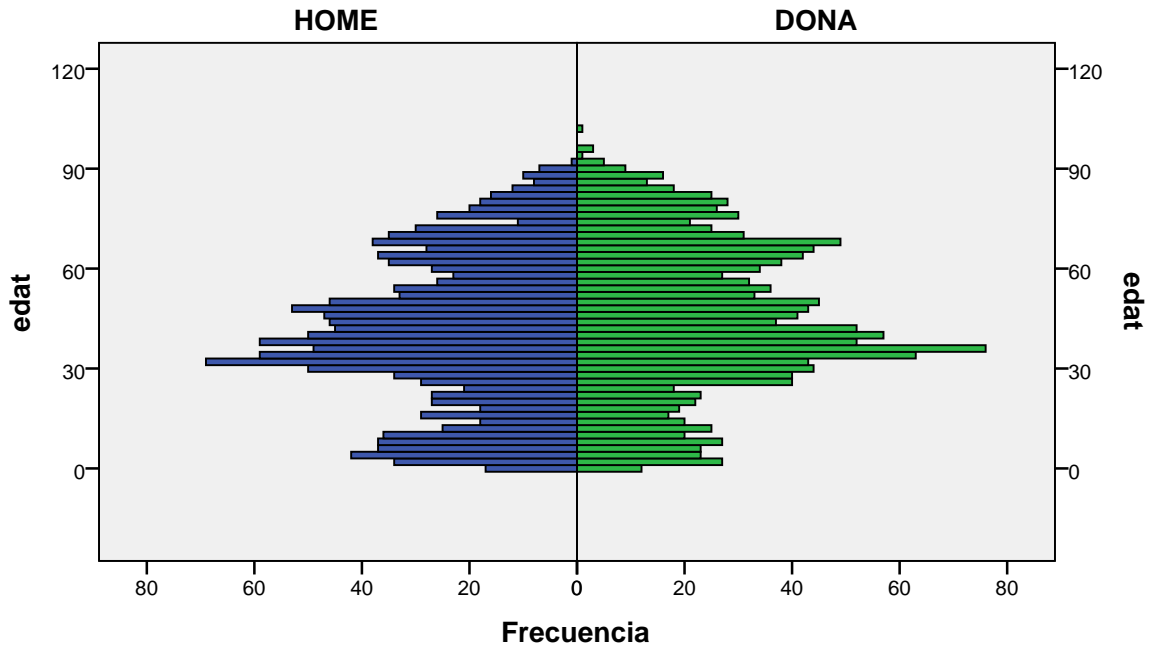

barri: ARTIGUES

gènere

Font: Ajuntament de Badalona. Departament d'Estadística i Població

Elaboració pròpia a partir del PMH a 1/01/2013. Dades no oficials

Piràmide d'edats a 1/01/2013

barri: BONA VISTA

gènere

Font: Ajuntament de Badalona. Departament d'Estadística i Població

Elaboració pròpia a partir del PMH a 1/01/2013. Dades no oficials

Piràmide d'edats a 1/01/2013

barri: BUFALÀ

gènere

Font: Ajuntament de Badalona. Departament d'Estadística i Població

Elaboració pròpia a partir del PMH a 1/01/2013. Dades no oficials

Piràmide d'edats a 1/01/2013

barri: CAN CLARIS

gènere

Font: Ajuntament de Badalona. Departament d'Estadística i Població

Elaboració pròpia a partir del PMH a 1/01/2013. Dades no oficials

Piràmide d'edats a 1/01/2013

barri: CANYADÓ

gènere

Font: Ajuntament de Badalona. Departament d'Estadística i Població

Elaboració pròpia a partir del PMH a 1/01/2013. Dades no oficials

Piràmide d'edats a 1/01/2013