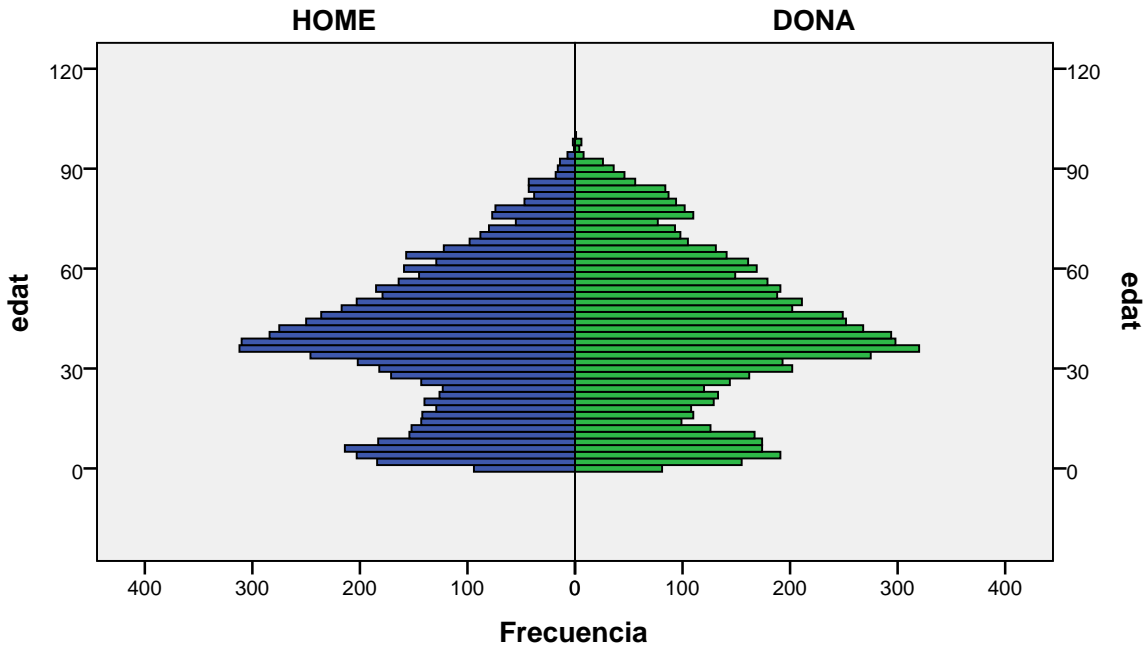

Piràmide d'edats a 1/01/2013

Total Badalona

gènere

Font: Ajuntament de Badalona. Departament d'Estadística i Població

Elaboració pròpia a partir del PMH a 1/01/2013. Dades no oficials

Piràmide d'edats a 1/01/2013

barri: ARTIGUES

gènere

Font: Ajuntament de Badalona. Departament d'Estadística i Població

Elaboració pròpia a partir del PMH a 1/01/2013. Dades no oficials

Piràmide d'edats a 1/01/2013

barri: BONA VISTA

gènere

Font: Ajuntament de Badalona. Departament d'Estadística i Població

Elaboració pròpia a partir del PMH a 1/01/2013. Dades no oficials

Piràmide d'edats a 1/01/2013

barri: BUFALÀ

gènere

Font: Ajuntament de Badalona. Departament d'Estadística i Població

Elaboració pròpia a partir del PMH a 1/01/2013. Dades no oficials

Piràmide d'edats a 1/01/2013

barri: CAN CLARIS

gènere

Font: Ajuntament de Badalona. Departament d'Estadística i Població

Elaboració pròpia a partir del PMH a 1/01/2013. Dades no oficials