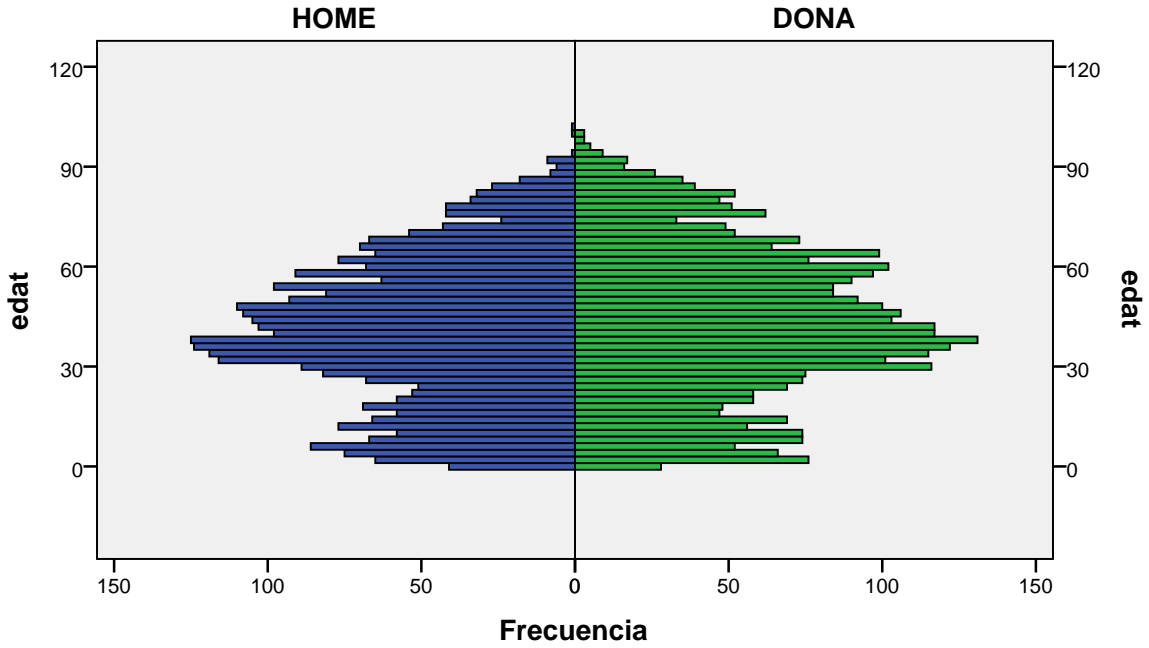

Font: Ajuntament de Badalona. Departament d'Estadística i Població

Elaboració pròpia a partir del PMH a 1/01/2013. Dades no oficials

Piràmide d'edats a 1/01/2013

barri: MANRESÀ

gènere

Font: Ajuntament de Badalona. Departament d'Estadística i Població

Elaboració pròpia a partir del PMH a 1/01/2013. Dades no oficials

Piràmide d'edats a 1/01/2013

barri: MAS RAM

gènere

Font: Ajuntament de Badalona. Departament d'Estadística i Població

Elaboració pròpia a partir del PMH a 1/01/2013. Dades no oficials

Piràmide d'edats a 1/01/2013

barri: MONTIGALÀ

gènere

Font: Ajuntament de Badalona. Departament d'Estadística i Població

Elaboració pròpia a partir del PMH a 1/01/2013. Dades no oficials

Piràmide d'edats a 1/01/2013

barri: MORERA

gènere

Font: Ajuntament de Badalona. Departament d'Estadística i Població

Elaboració pròpia a partir del PMH a 1/01/2013. Dades no oficials

Piràmide d'edats a 1/01/2013

barri: NOVA LLOREDA

gènere