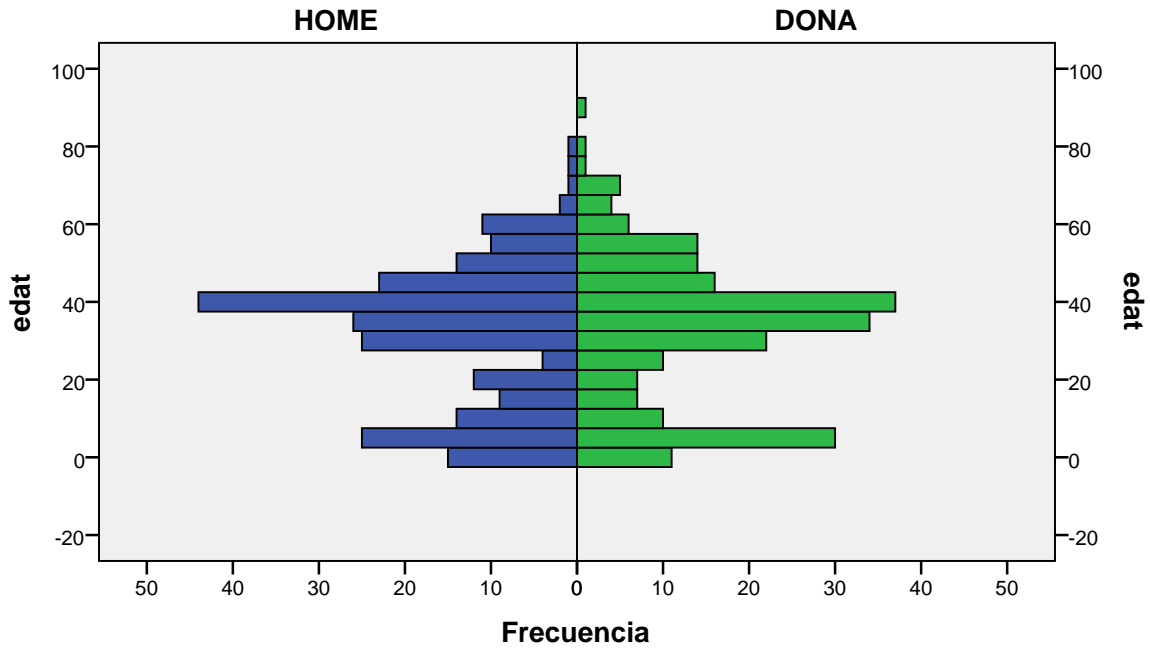

Piràmide d'edats a 1/01/2013

barri: CONGRÉS

gènere

Font: Ajuntament de Badalona. Departament d'Estadística i Població

Elaboració pròpia a partir del PMH a 1/01/2013. Dades no oficials

Piràmide d'edats a 1/01/2013

barri: DALT DE LA VILA

gènere

Font: Ajuntament de Badalona. Departament d'Estadística i Població

Elaboració pròpia a partir del PMH a 1/01/2013. Dades no oficials

Piràmide d'edats a 1/01/2013

barri: EL REMEI

gènere

Font: Ajuntament de Badalona. Departament d'Estadística i Població

Elaboració pròpia a partir del PMH a 1/01/2013. Dades no oficials

Piràmide d'edats a 1/01/2013

barri: GORG

gènere

Font: Ajuntament de Badalona. Departament d'Estadística i Població

Elaboració pròpia a partir del PMH a 1/01/2013. Dades no oficials

Piràmide d'edats a 1/01/2013

barri: LA MORA

gènere

Font: Ajuntament de Badalona. Departament d'Estadística i Població

Elaboració pròpia a partir del PMH a 1/01/2013. Dades no oficials