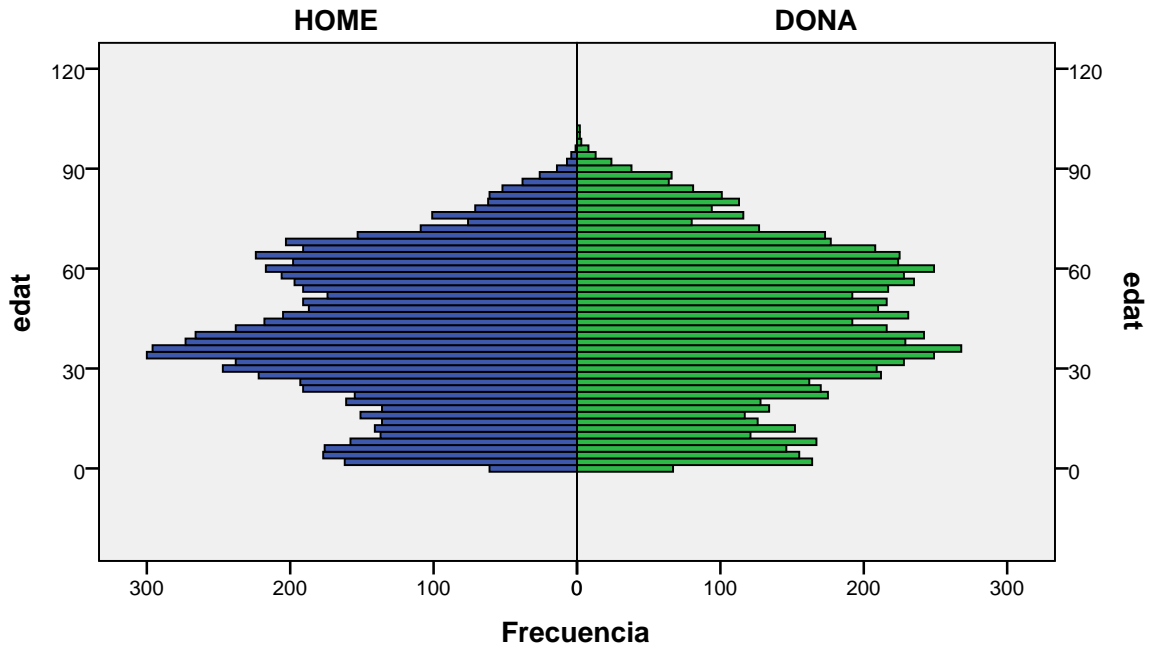

Piràmide d'edats a 1/01/2013

Total Badalona

gènere

Font: Ajuntament de Badalona. Departament d'Estadística i Població

Elaboració pròpia a partir del PMH a 1/01/2013. Dades no oficials

Piràmide d'edats a 1/01/2013

Elaboració pròpia a partir del PMH a 1/01/2013. Dades no oficials

Piràmide d'edats a 1/01/2013

barri: SANT ANTONI DE LLEFIÀ

gènere

Font: Ajuntament de Badalona. Departament d'Estadística i Població

Elaboració pròpia a partir del PMH a 1/01/2013. Dades no oficials

barri: SANT JOAN DE LLEFIÀ

gènere

Font: Ajuntament de Badalona. Departament d'Estadística i Població

Elaboració pròpia a partir del PMH a 1/01/2013. Dades no oficials

Piràmide d'edats a 1/01/2013

barri: SANT MORI DE LLEFIÀ

gènere

Font: Ajuntament de Badalona. Departament d'Estadística i Població

Elaboració pròpia a partir del PMH a 1/01/2013. Dades no oficials

Piràmide d'edats a 1/01/2013

barri: SANT ROC

gènere

Font: Ajuntament de Badalona. Departament d'Estadística i Població