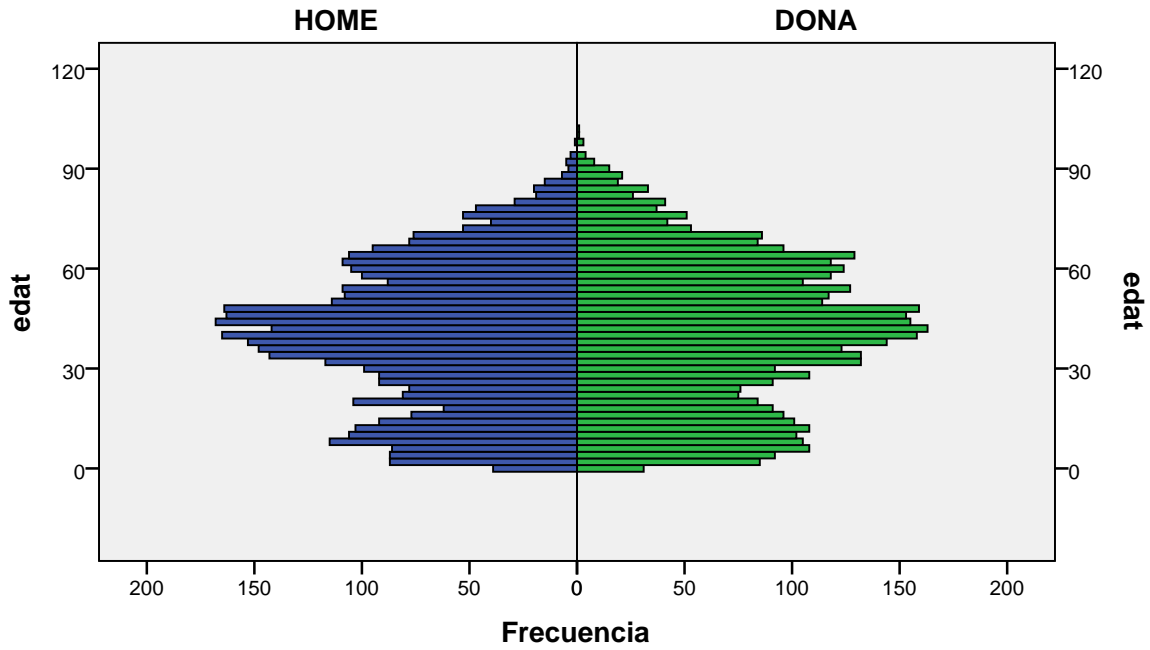

barri: MORERA

gènere

Font: Ajuntament de Badalona. Departament d'Estadística i Població

Elaboració pròpia a partir del PMH a 1/01/2013. Dades no oficials

Piràmide d'edats a 1/01/2013

barri: NOVA LLOREDA

gènere

Elaboració pròpia a partir del PMH a 1/01/2013. Dades no oficials

Piràmide d'edats a 1/01/2013

barri: POMAR DE DALT

gènere

Font: Ajuntament de Badalona. Departament d'Estadística i Població

Elaboració pròpia a partir del PMH a 1/01/2013. Dades no oficials

Piràmide d'edats a 1/01/2013

barri: PROGRÉS

gènere

Font: Ajuntament de Badalona. Departament d'Estadística i Població

Elaboració pròpia a partir del PMH a 1/01/2013. Dades no oficials

Piràmide d'edats a 1/01/2013

barri: PUIGFRED

gènere

Font: Ajuntament de Badalona. Departament d'Estadística i Població

Elaboració pròpia a partir del PMH a 1/01/2013. Dades no oficials

Piràmide d'edats a 1/01/2013

barri: RAVAL

gènere

Font: Ajuntament de Badalona. Departament d'Estadística i Població