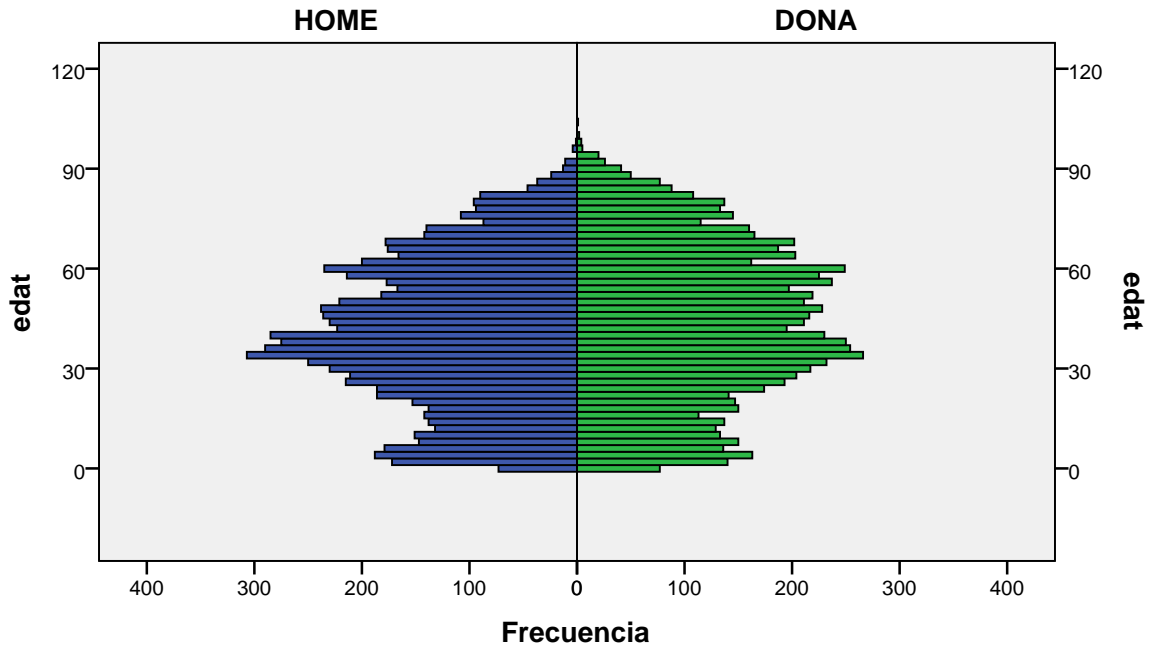

barri: MORERA

gènere

Font: Ajuntament de Badalona. Departament d'Estadística i Població

Elaboració pròpia a partir del PMH a 1/01/2013. Dades no oficials

Piràmide d'edats a 1/01/2013

barri: NOVA LLOREDA

gènere

Piràmide d'edats a 1/01/2013

barri: PROGRÉS

gènere

Font: Ajuntament de Badalona. Departament d'Estadística i Població

Elaboració pròpia a partir del PMH a 1/01/2013. Dades no oficials

Piràmide d'edats a 1/01/2013

barri: PUIGFRED

gènere

Font: Ajuntament de Badalona. Departament d'Estadística i Població

Elaboració pròpia a partir del PMH a 1/01/2013. Dades no oficials

Piràmide d'edats a 1/01/2013

barri: RAVAL

gènere

Font: Ajuntament de Badalona. Departament d'Estadística i Població

Elaboració pròpia a partir del PMH a 1/01/2013. Dades no oficials

Piràmide d'edats a 1/01/2013

barri: SANT ANTONI DE LLEFIÀ

gènere

Font: Ajuntament de Badalona. Departament d'Estadística i Població

Elaboració pròpia a partir del PMH a 1/01/2013. Dades no oficials