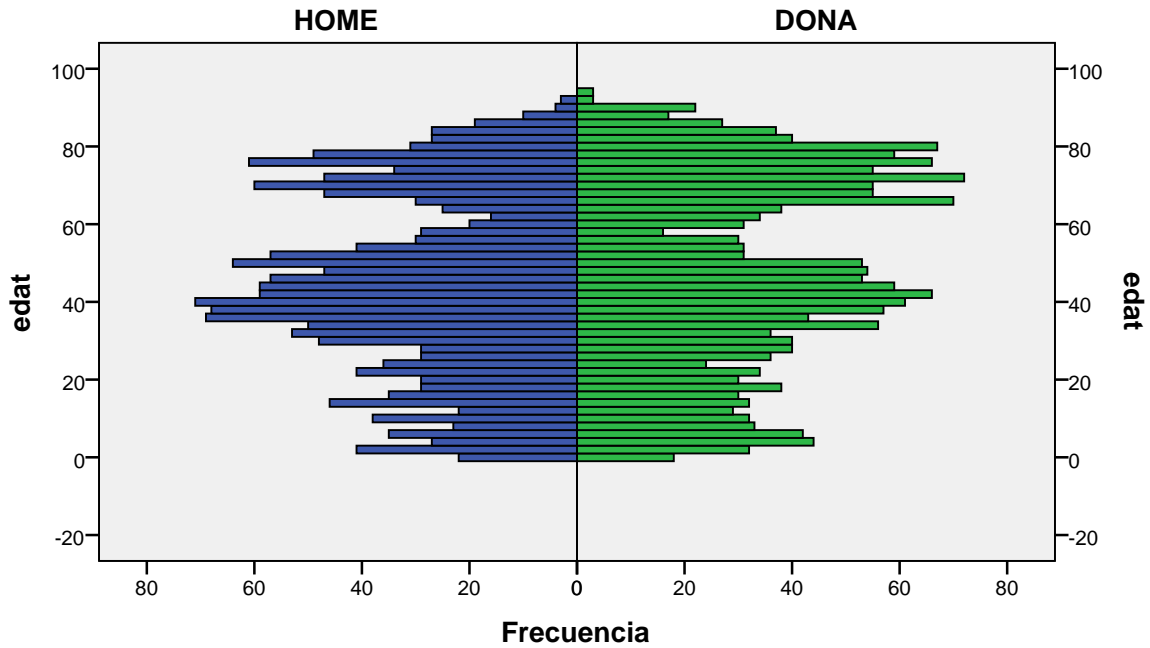

barri: CANYET

gènere

Font: Ajuntament de Badalona. Departament d'Estadística i Població

Elaboració pròpia a partir del PMH a 1/01/2013. Dades no oficials

Piràmide d'edats a 1/01/2013

barri: CASAGEMES

gènere

Font: Ajuntament de Badalona. Departament d'Estadística i Població

Elaboració pròpia a partir del PMH a 1/01/2013. Dades no oficials

Piràmide d'edats a 1/01/2013

barri: CENTRE

gènere

Font: Ajuntament de Badalona. Departament d'Estadística i Població

Elaboració pròpia a partir del PMH a 1/01/2013. Dades no oficials

Piràmide d'edats a 1/01/2013

barri: COLL I PUJOL

gènere

Font: Ajuntament de Badalona. Departament d'Estadística i Població

Elaboració pròpia a partir del PMH a 1/01/2013. Dades no oficials

Piràmide d'edats a 1/01/2013

barri: CONGRÉS

gènere

Font: Ajuntament de Badalona. Departament d'Estadística i Població

Elaboració pròpia a partir del PMH a 1/01/2013. Dades no oficials

Piràmide d'edats a 1/01/2013