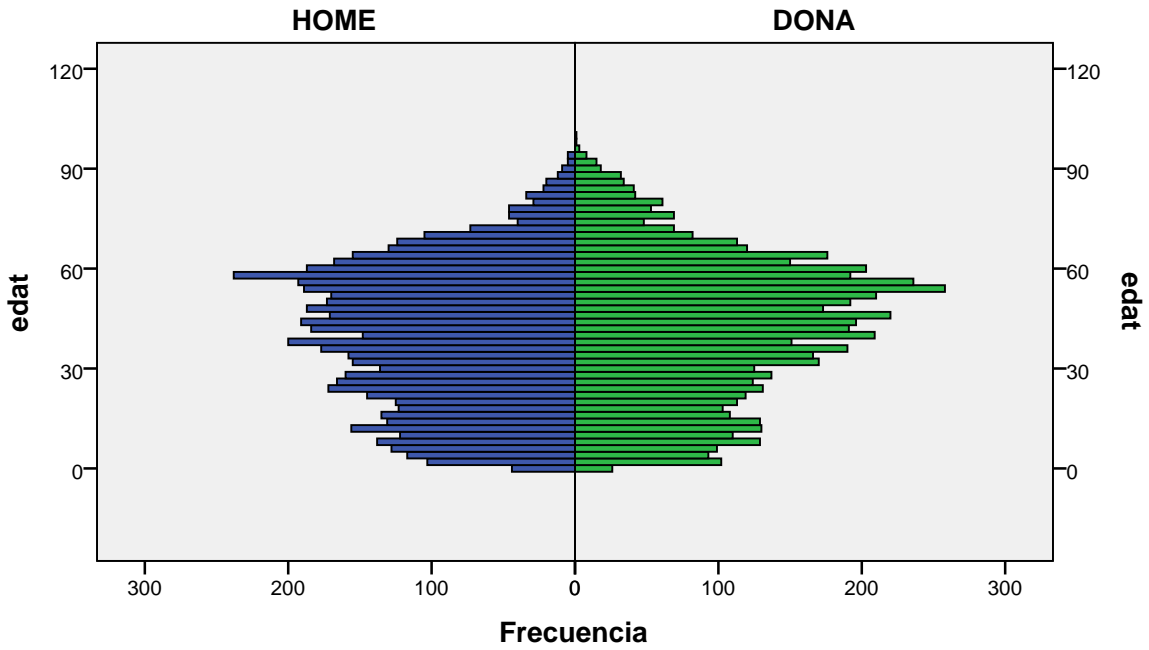

barri: LA SALUT

gènere

Font: Ajuntament de Badalona. Departament d'Estadística i Població

Elaboració pròpia a partir del PMH a 1/01/2013. Dades no oficials

Piràmide d'edats a 1/01/2013

barri: LLOREDA

gènere

Piràmide d'edats a 1/01/2013

barri: MONTIGALÀ

gènere

Font: Ajuntament de Badalona. Departament d'Estadística i Població

Elaboració pròpia a partir del PMH a 1/01/2013. Dades no oficials

Piràmide d'edats a 1/01/2013

barri: MORERA

gènere

Font: Ajuntament de Badalona. Departament d'Estadística i Població

Elaboració pròpia a partir del PMH a 1/01/2013. Dades no oficials

Piràmide d'edats a 1/01/2013

barri: NOVA LLOREDA

gènere

Font: Ajuntament de Badalona. Departament d'Estadística i Població

Elaboració pròpia a partir del PMH a 1/01/2013. Dades no oficials

Piràmide d'edats a 1/01/2013

barri: POMAR

gènere

Font: Ajuntament de Badalona. Departament d'Estadística i Població