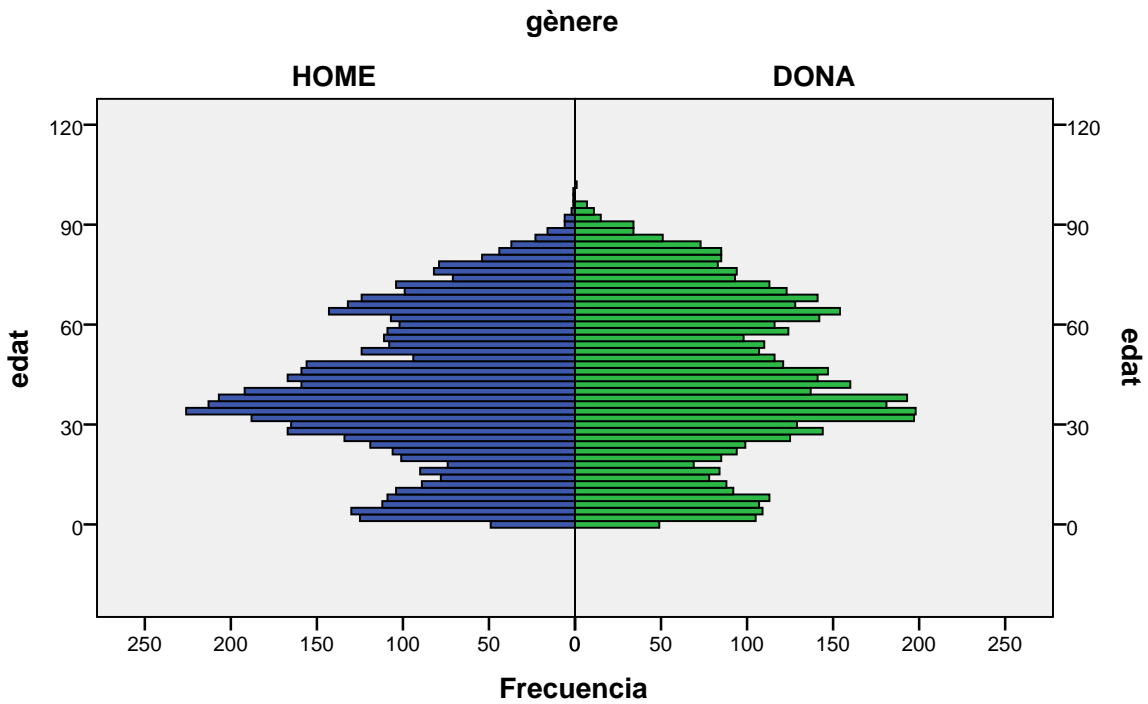

Piràmide d'edats a 1/01/2013

barri: SANT CRIST DE CAN CABANYES

Font: Ajuntament de Badalona. Departament d'Estadística i Població

Elaboració pròpia a partir del PMH a 1/01/2013. Dades no oficials