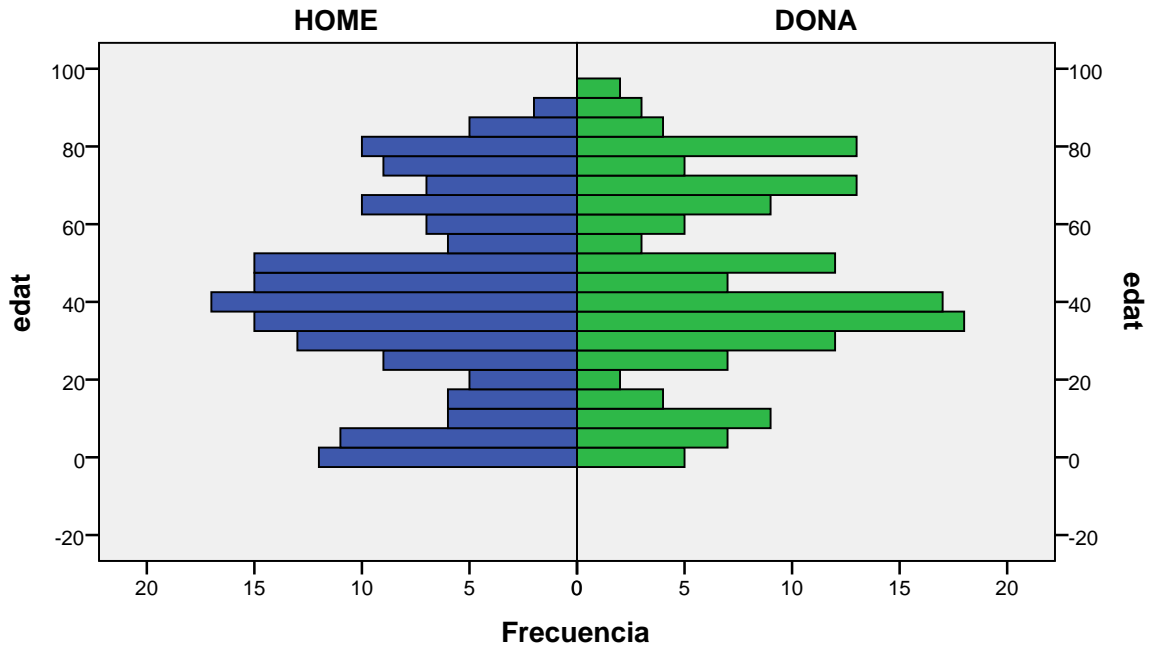

Elaboració pròpia a partir del PMH a 1/01/2013. Dades no oficials

Piràmide d'edats a 1/01/2013

barri: LA MORA

gènere

Font: Ajuntament de Badalona. Departament d'Estadística i Població

Elaboració pròpia a partir del PMH a 1/01/2013. Dades no oficials

Piràmide d'edats a 1/01/2013

barri: LA PAU

gènere

Font: Ajuntament de Badalona. Departament d'Estadística i Població

Elaboració pròpia a partir del PMH a 1/01/2013. Dades no oficials

Piràmide d'edats a 1/01/2013

barri: LA SALUT

gènere

Font: Ajuntament de Badalona. Departament d'Estadística i Població

Elaboració pròpia a partir del PMH a 1/01/2013. Dades no oficials

Piràmide d'edats a 1/01/2013

barri: LLOREDA

gènere

Font: Ajuntament de Badalona. Departament d'Estadística i Població

Elaboració pròpia a partir del PMH a 1/01/2013. Dades no oficials

Piràmide d'edats a 1/01/2013

barri: MANRESÀ

gènere

Font: Ajuntament de Badalona. Departament d'Estadística i Població