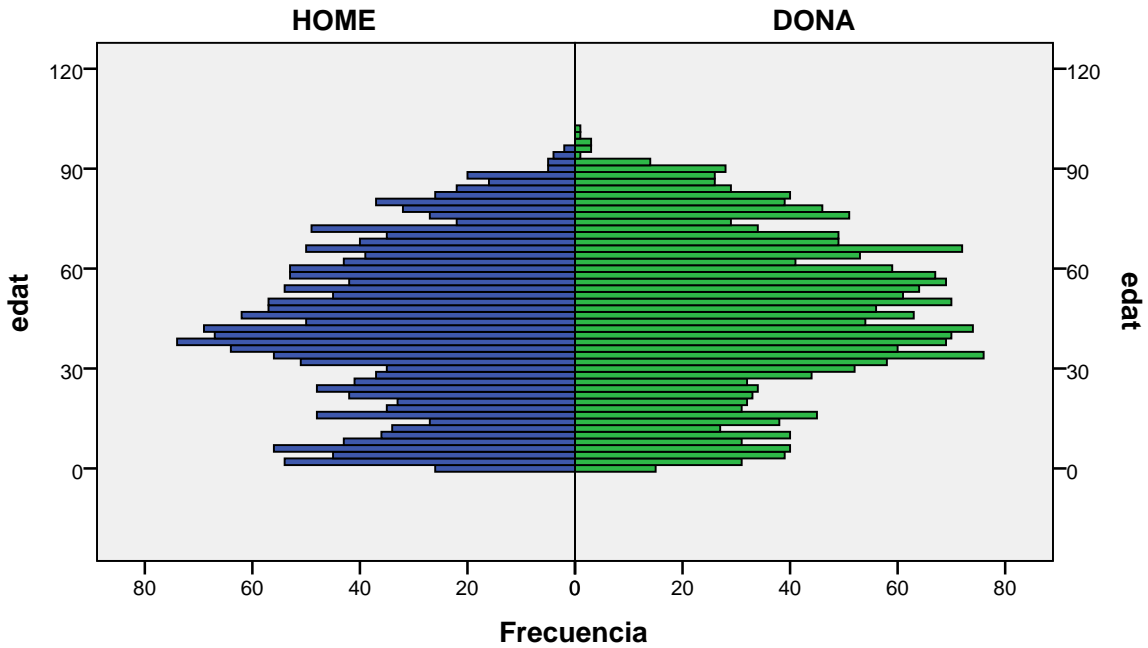

Font: Ajuntament de Badalona. Departament d'Estadística i Població

Elaboració pròpia a partir del PMH a 1/01/2013. Dades no oficials

Piràmide d'edats a 1/01/2013

barri: CENTRE

gènere

Font: Ajuntament de Badalona. Departament d'Estadística i Població

Elaboració pròpia a partir del PMH a 1/01/2013. Dades no oficials

Piràmide d'edats a 1/01/2013

barri: COLL I PUJOL

gènere

Font: Ajuntament de Badalona. Departament d'Estadística i Població

Elaboració pròpia a partir del PMH a 1/01/2013. Dades no oficials

Piràmide d'edats a 1/01/2013

barri: CONGRÉS

gènere

Font: Ajuntament de Badalona. Departament d'Estadística i Població

Elaboració pròpia a partir del PMH a 1/01/2013. Dades no oficials

Piràmide d'edats a 1/01/2013

barri: DALT DE LA VILA

gènere

Font: Ajuntament de Badalona. Departament d'Estadística i Població

Elaboració pròpia a partir del PMH a 1/01/2013. Dades no oficials

Piràmide d'edats a 1/01/2013

barri: EL REMEI