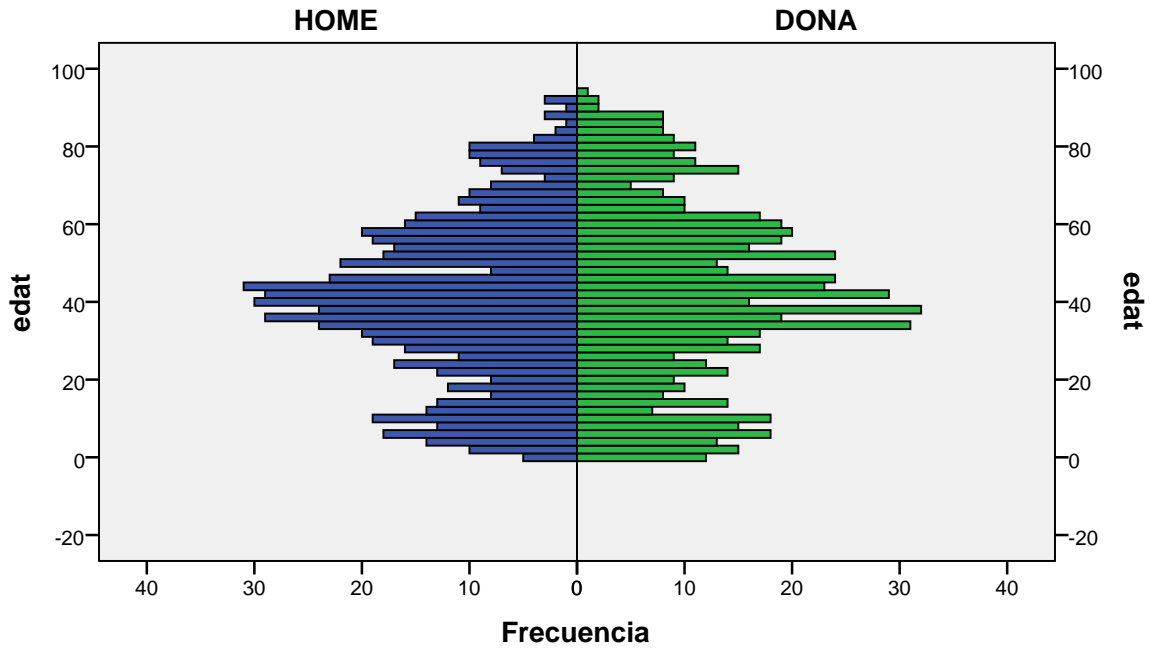

Piràmide d'edats a 1/01/2011

Total Badalona

gènere

Font: Ajuntament de Badalona. Departament d'Estadística i Població

Elaboració pròpia a partir del PMH a 1/01/2011. Dades no oficials

Piràmide d'edats a 1/01/2011

barri: ARTIGUES

gènere

Font: Ajuntament de Badalona. Departament d'Estadística i Població

Elaboració pròpia a partir del PMH a 1/01/2011. Dades no oficials

Piràmide d'edats a 1/01/2011

barri: BONA VISTA

gènere

Font: Ajuntament de Badalona. Departament d'Estadística i Població

Elaboració pròpia a partir del PMH a 1/01/2011. Dades no oficials

Piràmide d'edats a 1/01/2011

barri: BUFALÀ

gènere

Font: Ajuntament de Badalona. Departament d'Estadística i Població

Elaboració pròpia a partir del PMH a 1/01/2011. Dades no oficials

Piràmide d'edats a 1/01/2011

barri: CAN CLARIS

gènere

Font: Ajuntament de Badalona. Departament d'Estadística i Població

Elaboració pròpia a partir del PMH a 1/01/2011. Dades no oficials