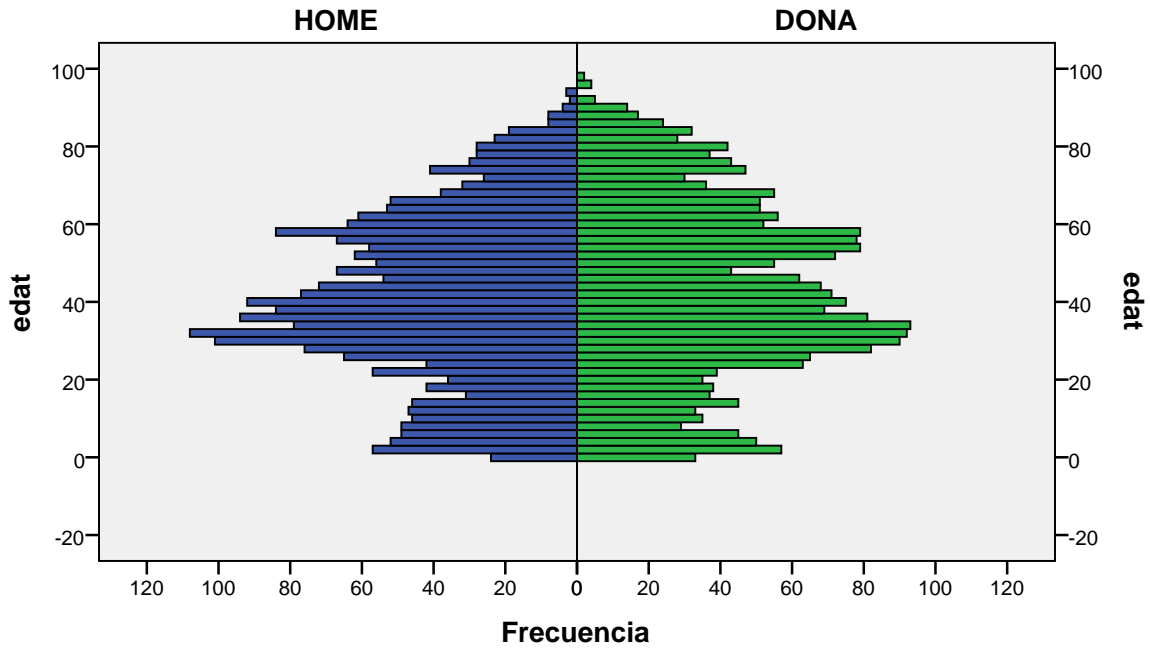

Piràmide d'edats a 1/01/2011

Total Badalona

gènere

Font: Ajuntament de Badalona. Departament d'Estadística i Població

Elaboració pròpia a partir del PMH a 1/01/2011. Dades no oficials

Piràmide d'edats a 1/01/2011

barri: SANT JOAN DE LLEFIÀ

gènere

Font: Ajuntament de Badalona. Departament d'Estadística i Població

Elaboració pròpia a partir del PMH a 1/01/2011. Dades no oficials

Piràmide d'edats a 1/01/2011

barri: SANT MORI DE LLEFIÀ

gènere

Font: Ajuntament de Badalona. Departament d'Estadística i Població

Elaboració pròpia a partir del PMH a 1/01/2011. Dades no oficials

Piràmide d'edats a 1/01/2011

barri: SANT ROC

gènere

Font: Ajuntament de Badalona. Departament d'Estadística i Població

Elaboració pròpia a partir del PMH a 1/01/2011. Dades no oficials

Piràmide d'edats a 1/01/2011

barri: SISTRELLS

gènere

Font: Ajuntament de Badalona. Departament d'Estadística i Població

Elaboració pròpia a partir del PMH a 1/01/2011. Dades no oficials