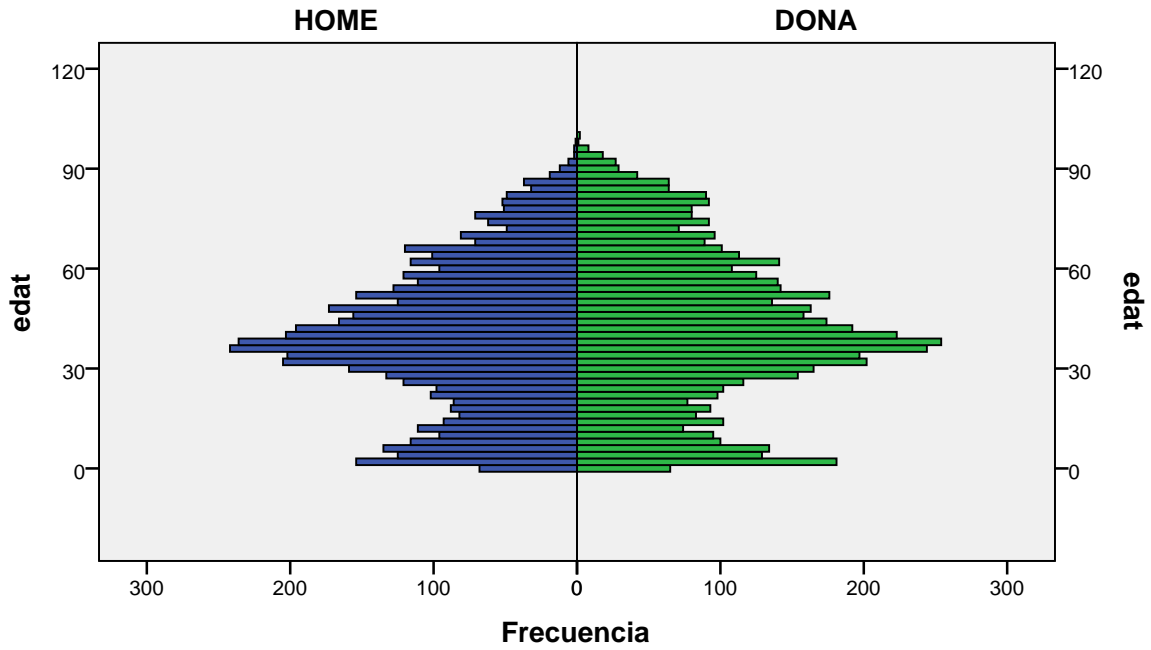

barri: MORERA

gènere

Font: Ajuntament de Badalona. Departament d'Estadística i Població

Elaboració pròpia a partir del PMH a 1/01/2011. Dades no oficials

Piràmide d'edats a 1/01/2011

barri: NOVA LLOREDA

gènere

Font: Ajuntament de Badalona. Departament d'Estadística i Població

Elaboració pròpia a partir del PMH a 1/01/2011. Dades no oficials

Piràmide d'edats a 1/01/2011

barri: POMAR

gènere

Font: Ajuntament de Badalona. Departament d'Estadística i Població

Elaboració pròpia a partir del PMH a 1/01/2011. Dades no oficials

Piràmide d'edats a 1/01/2011

barri: POMAR DE DALT

gènere

Font: Ajuntament de Badalona. Departament d'Estadística i Població

Elaboració pròpia a partir del PMH a 1/01/2011. Dades no oficials

Piràmide d'edats a 1/01/2011

barri: PROGRÉS

gènere

Font: Ajuntament de Badalona. Departament d'Estadística i Població

Elaboració pròpia a partir del PMH a 1/01/2011. Dades no oficials

Piràmide d'edats a 1/01/2011