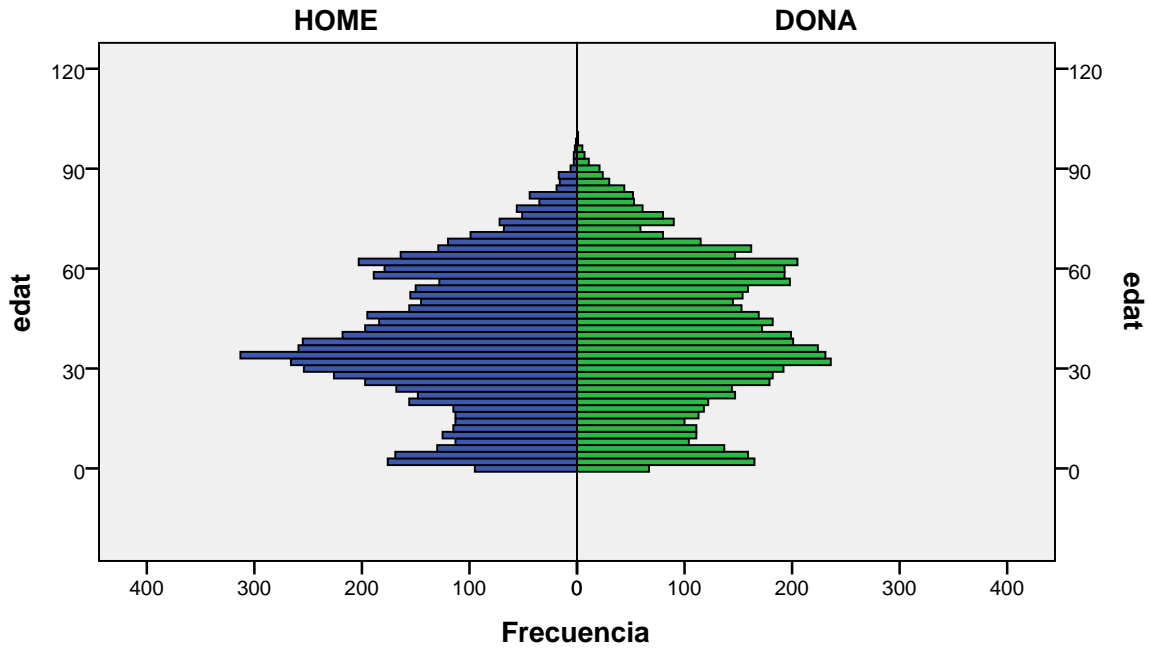

Piràmide d'edats a 1/01/2011

Total Badalona

gènere

Font: Ajuntament de Badalona. Departament d'Estadística i Població

Elaboració pròpia a partir del PMH a 1/01/2011. Dades no oficials

Piràmide d'edats a 1/01/2011

barri: PUIGFRED

gènere

Font: Ajuntament de Badalona. Departament d'Estadística i Població

Elaboració pròpia a partir del PMH a 1/01/2011. Dades no oficials

Piràmide d'edats a 1/01/2011

barri: RAVAL

gènere

Font: Ajuntament de Badalona. Departament d'Estadística i Població

Elaboració pròpia a partir del PMH a 1/01/2011. Dades no oficials

Piràmide d'edats a 1/01/2011

barri: SANT ANTONI DE LLEFIÀ

gènere

Font: Ajuntament de Badalona. Departament d'Estadística i Població

Elaboració pròpia a partir del PMH a 1/01/2011. Dades no oficials

barri: SANT JOAN DE LLEFIÀ

gènere

Font: Ajuntament de Badalona. Departament d'Estadística i Població

Elaboració pròpia a partir del PMH a 1/01/2011. Dades no oficials

Piràmide d'edats a 1/01/2011

barri: SANT MORI DE LLEFIÀ