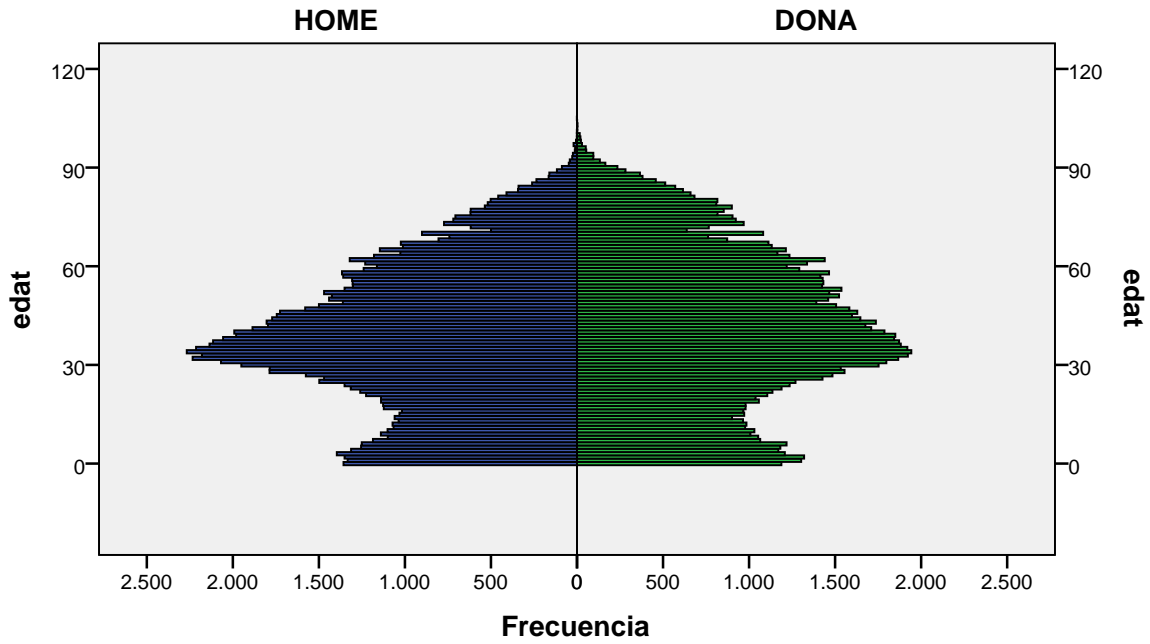

Piràmide d'edats a 1/01/2011

Total Badalona

gènere

Font: Ajuntament de Badalona. Departament d'Estadística i Població

Elaboració pròpia a partir del PMH a 1/01/2011. Dades no oficials

Piràmide d'edats a 1/01/2011

barri: ARTIGUES

gènere

Font: Ajuntament de Badalona. Departament d'Estadística i Població

Elaboració pròpia a partir del PMH a 1/01/2011. Dades no oficials

Piràmide d'edats a 1/01/2011

barri: BONA VISTA

gènere

Font: Ajuntament de Badalona. Departament d'Estadística i Població

Elaboració pròpia a partir del PMH a 1/01/2011. Dades no oficials

Piràmide d'edats a 1/01/2011

barri: BUFALÀ

gènere

Font: Ajuntament de Badalona. Departament d'Estadística i Població