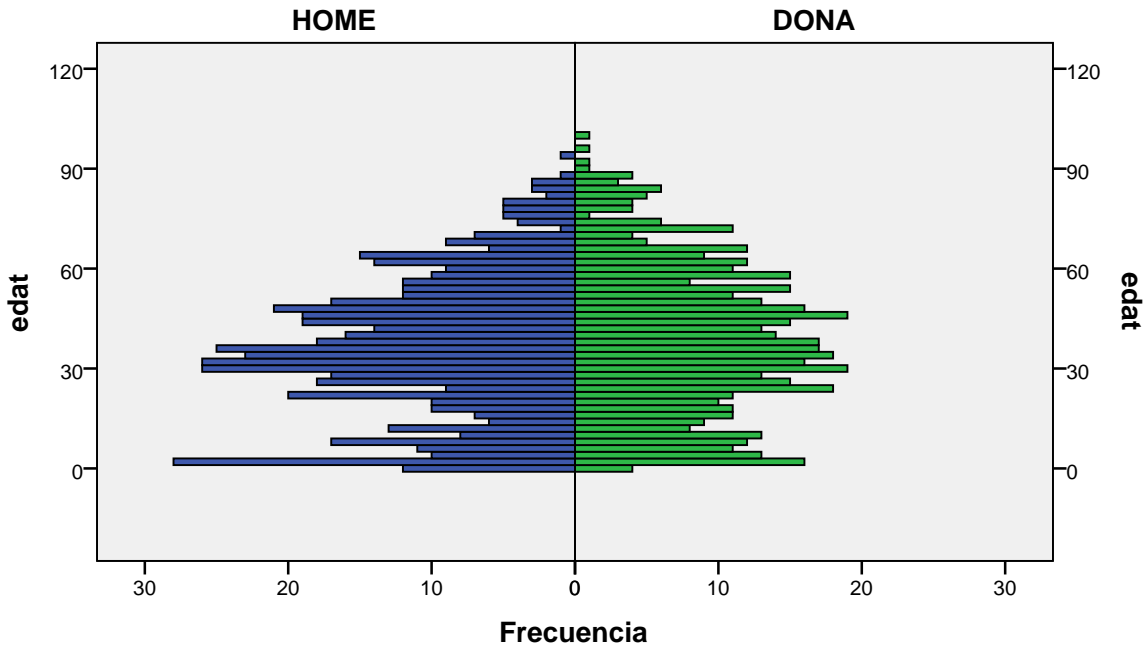

Piràmide d'edats a 1/01/2011

barri: CONGRÉS

gènere

Font: Ajuntament de Badalona. Departament d'Estadística i Població

Elaboració pròpia a partir del PMH a 1/01/2011. Dades no oficials

Piràmide d'edats a 1/01/2011

barri: DALT DE LA VILA

gènere

Font: Ajuntament de Badalona. Departament d'Estadística i Població

Elaboració pròpia a partir del PMH a 1/01/2011. Dades no oficials

Piràmide d'edats a 1/01/2011

barri: EL REMEI

gènere

Font: Ajuntament de Badalona. Departament d'Estadística i Població

Elaboració pròpia a partir del PMH a 1/01/2011. Dades no oficials

Piràmide d'edats a 1/01/2011

barri: GORG

gènere

Font: Ajuntament de Badalona. Departament d'Estadística i Població

Elaboració pròpia a partir del PMH a 1/01/2011. Dades no oficials

Piràmide d'edats a 1/01/2011

barri: LA MORA

gènere

Font: Ajuntament de Badalona. Departament d'Estadística i Població

Elaboració pròpia a partir del PMH a 1/01/2011. Dades no oficials