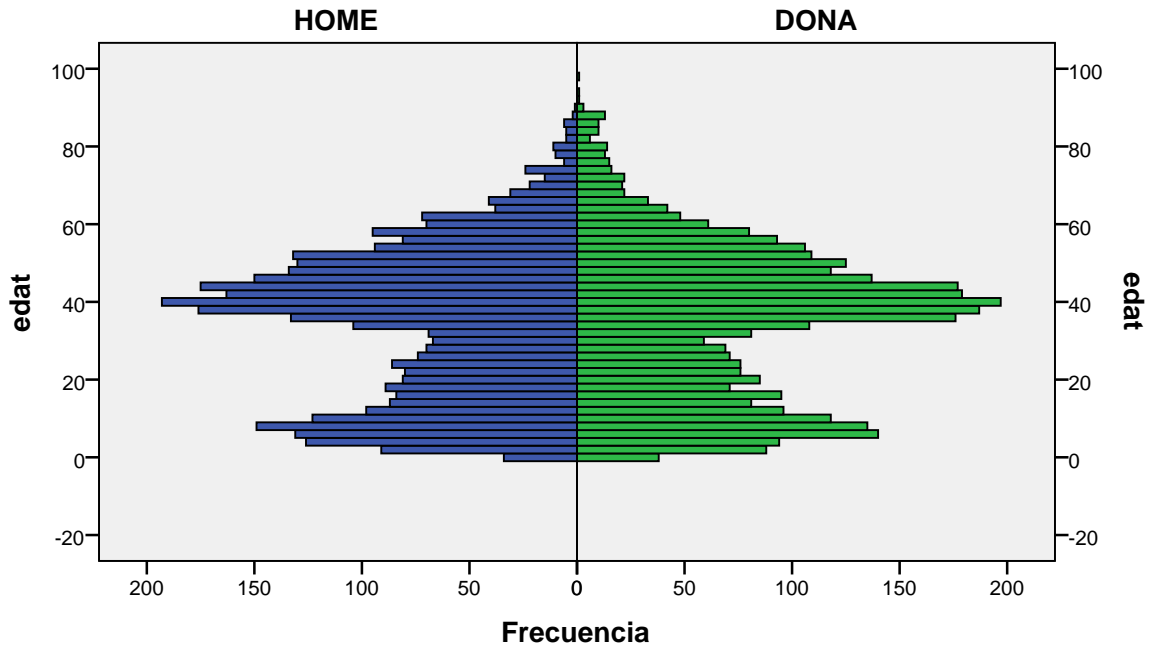

barri: LA SALUT

gènere

Font: Ajuntament de Badalona. Departament d'Estadística i Població

Elaboració pròpia a partir del PMH a 1/01/2011. Dades no oficials

Piràmide d'edats a 1/01/2011

barri: LLOREDA

gènere

Font: Ajuntament de Badalona. Departament d'Estadística i Població

Elaboració pròpia a partir del PMH a 1/01/2011. Dades no oficials

Piràmide d'edats a 1/01/2011

barri: MANRESÀ

gènere

Font: Ajuntament de Badalona. Departament d'Estadística i Població

Elaboració pròpia a partir del PMH a 1/01/2011. Dades no oficials

Piràmide d'edats a 1/01/2011

barri: MAS RAM

gènere

Font: Ajuntament de Badalona. Departament d'Estadística i Població

Elaboració pròpia a partir del PMH a 1/01/2011. Dades no oficials

Piràmide d'edats a 1/01/2011

barri: MONTIGALÀ

gènere

Font: Ajuntament de Badalona. Departament d'Estadística i Població

Elaboració pròpia a partir del PMH a 1/01/2011. Dades no oficials

Piràmide d'edats a 1/01/2011