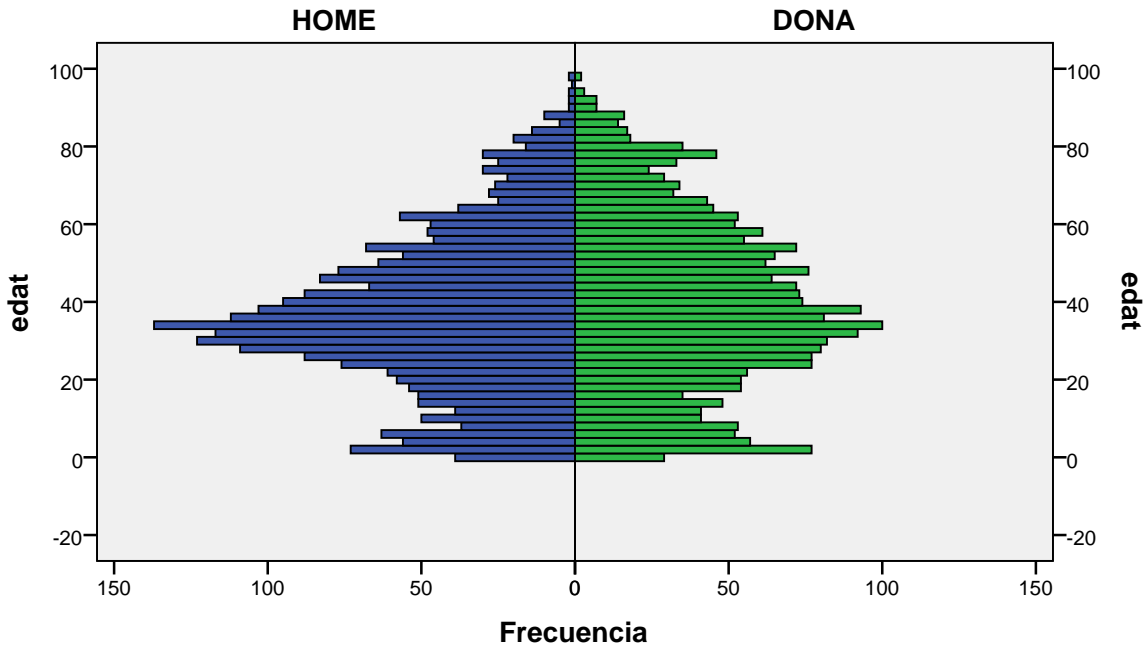

Piràmide d'edats a 1/01/2011

Total Badalona

gènere

Font: Ajuntament de Badalona. Departament d'Estadística i Població

Elaboració pròpia a partir del PMH a 1/01/2011. Dades no oficials

Piràmide d'edats a 1/01/2011

barri: ARTIGUES

gènere

Font: Ajuntament de Badalona. Departament d'Estadística i Població

Elaboració pròpia a partir del PMH a 1/01/2011. Dades no oficials

Piràmide d'edats a 1/01/2011

barri: BONA VISTA

gènere

Font: Ajuntament de Badalona. Departament d'Estadística i Població

Elaboració pròpia a partir del PMH a 1/01/2011. Dades no oficials

Piràmide d'edats a 1/01/2011

barri: BUFALÀ

gènere

Font: Ajuntament de Badalona. Departament d'Estadística i Població