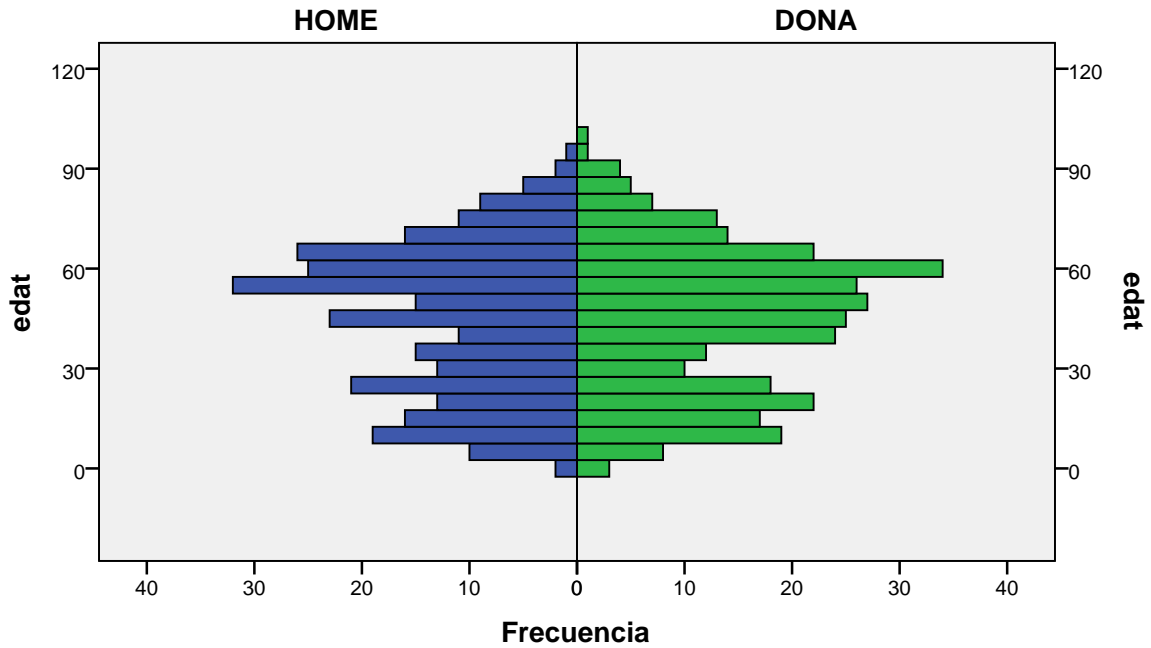

Piràmide d'edats a 1/01/2011

barri: LA PAU

gènere

Font: Ajuntament de Badalona. Departament d'Estadística i Població

Elaboració pròpia a partir del PMH a 1/01/2011. Dades no oficials

Piràmide d'edats a 1/01/2011

barri: LA SALUT

gènere

Font: Ajuntament de Badalona. Departament d'Estadística i Població

Elaboració pròpia a partir del PMH a 1/01/2011. Dades no oficials

Piràmide d'edats a 1/01/2011

barri: LLOREDA

gènere

Font: Ajuntament de Badalona. Departament d'Estadística i Població

Elaboració pròpia a partir del PMH a 1/01/2011. Dades no oficials

Piràmide d'edats a 1/01/2011

barri: MANRESÀ

gènere

Font: Ajuntament de Badalona. Departament d'Estadística i Població

Elaboració pròpia a partir del PMH a 1/01/2011. Dades no oficials

Piràmide d'edats a 1/01/2011

barri: MAS RAM

gènere

Font: Ajuntament de Badalona. Departament d'Estadística i Població

Elaboració pròpia a partir del PMH a 1/01/2011. Dades no oficials