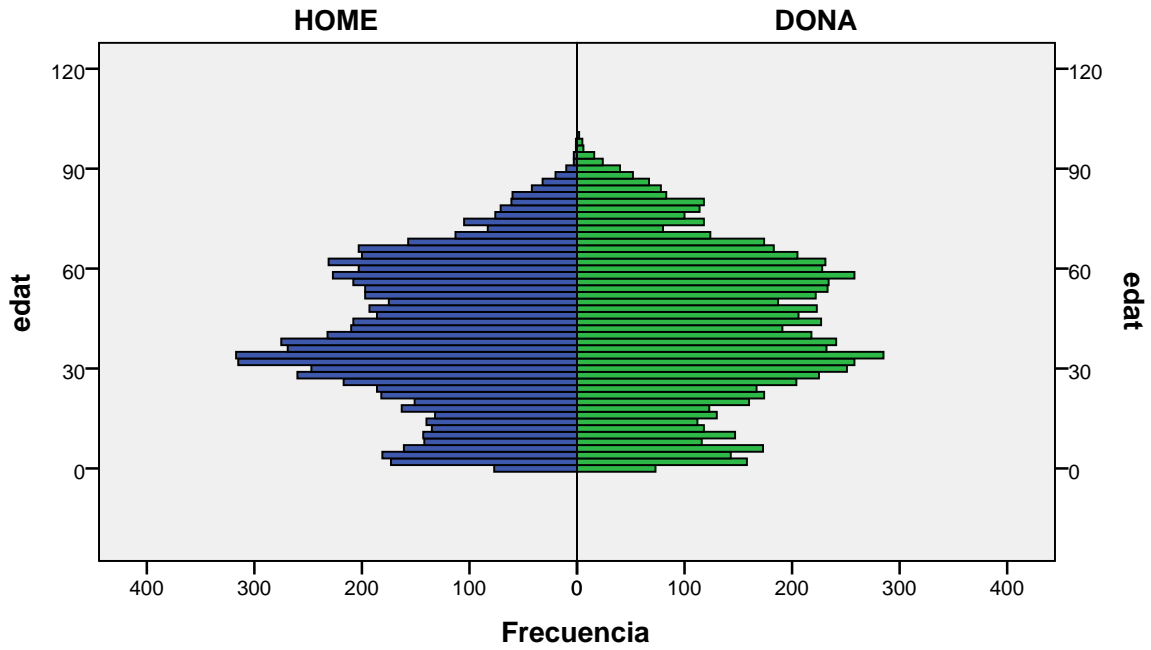

Piràmide d'edats a 1/01/2011

Total Badalona

gènere

Font: Ajuntament de Badalona. Departament d'Estadística i Població

Elaboració pròpia a partir del PMH a 1/01/2011. Dades no oficials

Piràmide d'edats a 1/01/2011

Elaboració pròpia a partir del PMH a 1/01/2011. Dades no oficials

Piràmide d'edats a 1/01/2011

barri: SANT ANTONI DE LLEFIÀ

gènere

Font: Ajuntament de Badalona. Departament d'Estadística i Població

Elaboració pròpia a partir del PMH a 1/01/2011. Dades no oficials

barri: SANT JOAN DE LLEFIÀ

gènere

Font: Ajuntament de Badalona. Departament d'Estadística i Població

Elaboració pròpia a partir del PMH a 1/01/2011. Dades no oficials

Piràmide d'edats a 1/01/2011

barri: SANT MORI DE LLEFIÀ

gènere

Font: Ajuntament de Badalona. Departament d'Estadística i Població

Elaboració pròpia a partir del PMH a 1/01/2011. Dades no oficials

Piràmide d'edats a 1/01/2011

barri: SANT ROC

gènere

Font: Ajuntament de Badalona. Departament d'Estadística i Població