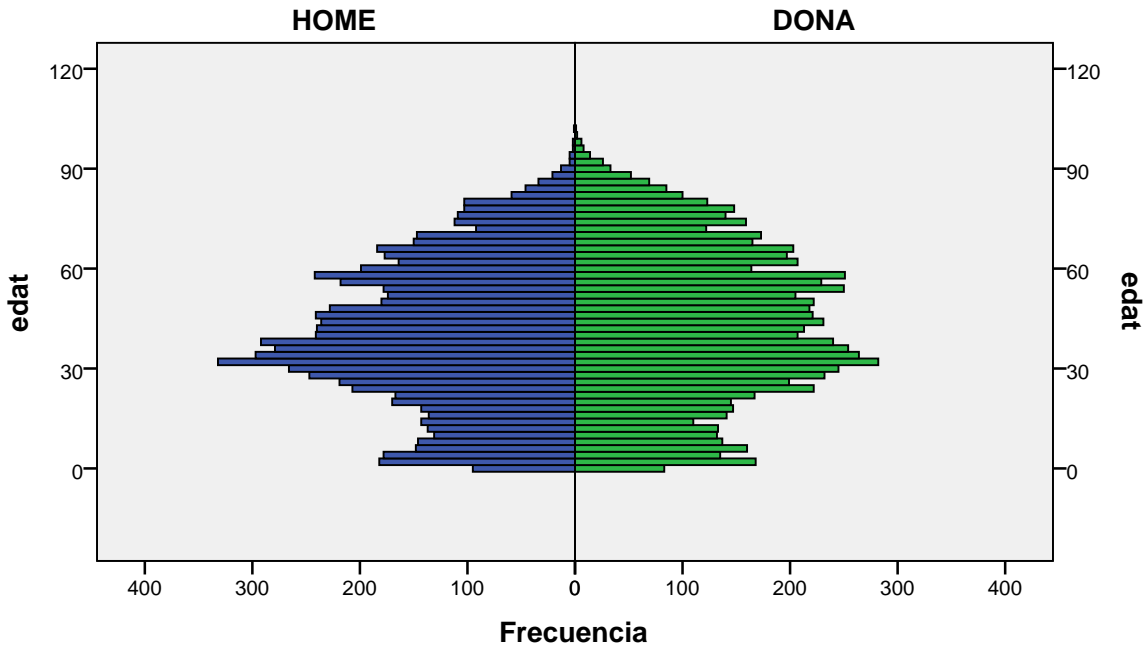

barri: MORERA

gènere

Font: Ajuntament de Badalona. Departament d'Estadística i Població

Elaboració pròpia a partir del PMH a 1/01/2011. Dades no oficials

Piràmide d'edats a 1/01/2011

barri: NOVA LLOREDA

gènere

Piràmide d'edats a 1/01/2011

barri: PROGRÉS

gènere

Font: Ajuntament de Badalona. Departament d'Estadística i Població

Elaboració pròpia a partir del PMH a 1/01/2011. Dades no oficials

Piràmide d'edats a 1/01/2011

barri: PUIGFRED

gènere

Font: Ajuntament de Badalona. Departament d'Estadística i Població

Elaboració pròpia a partir del PMH a 1/01/2011. Dades no oficials

Piràmide d'edats a 1/01/2011

barri: RAVAL

gènere

Font: Ajuntament de Badalona. Departament d'Estadística i Població

Elaboració pròpia a partir del PMH a 1/01/2011. Dades no oficials

Piràmide d'edats a 1/01/2011

barri: SANT ANTONI DE LLEFIÀ

gènere

Font: Ajuntament de Badalona. Departament d'Estadística i Població

Elaboració pròpia a partir del PMH a 1/01/2011. Dades no oficials