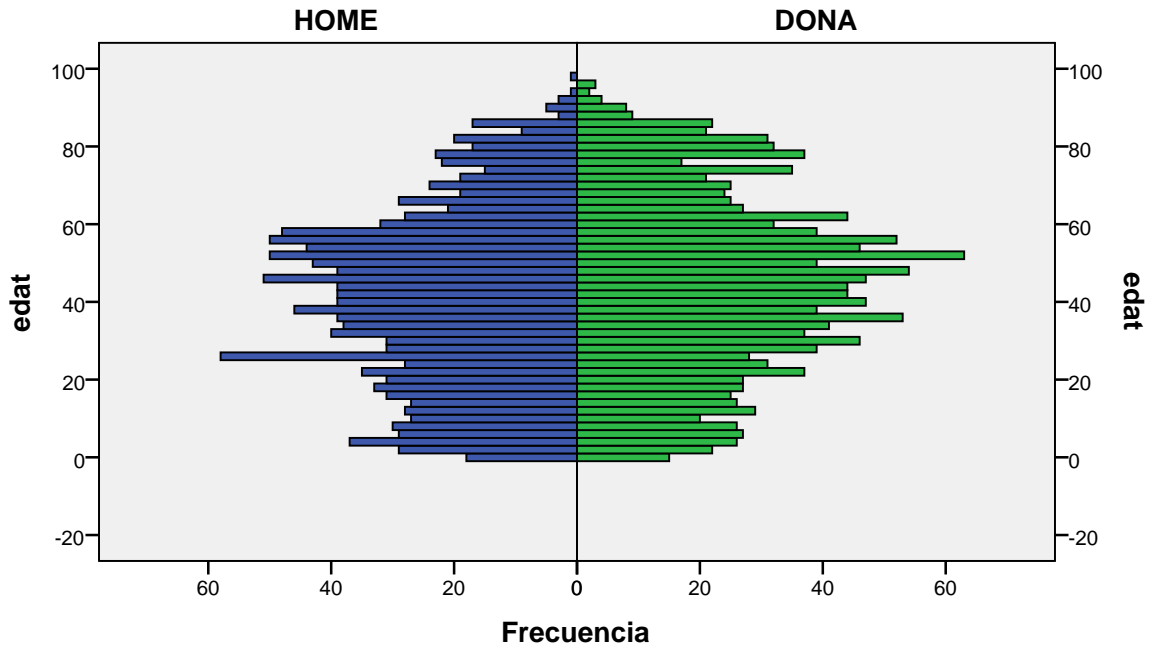

Piràmide d'edats a 1/01/2011

barri: CANYADÓ

gènere

Font: Ajuntament de Badalona. Departament d'Estadística i Població

Elaboració pròpia a partir del PMH a 1/01/2011. Dades no oficials

Piràmide d'edats a 1/01/2011

barri: CANYET

gènere

Font: Ajuntament de Badalona. Departament d'Estadística i Població

Elaboració pròpia a partir del PMH a 1/01/2011. Dades no oficials

Piràmide d'edats a 1/01/2011

barri: CASAGEMES

gènere

Font: Ajuntament de Badalona. Departament d'Estadística i Població

Elaboració pròpia a partir del PMH a 1/01/2011. Dades no oficials

Piràmide d'edats a 1/01/2011

barri: CENTRE

gènere

Font: Ajuntament de Badalona. Departament d'Estadística i Població

Elaboració pròpia a partir del PMH a 1/01/2011. Dades no oficials

Piràmide d'edats a 1/01/2011

barri: COLL I PUJOL

gènere

Font: Ajuntament de Badalona. Departament d'Estadística i Població

Elaboració pròpia a partir del PMH a 1/01/2011. Dades no oficials