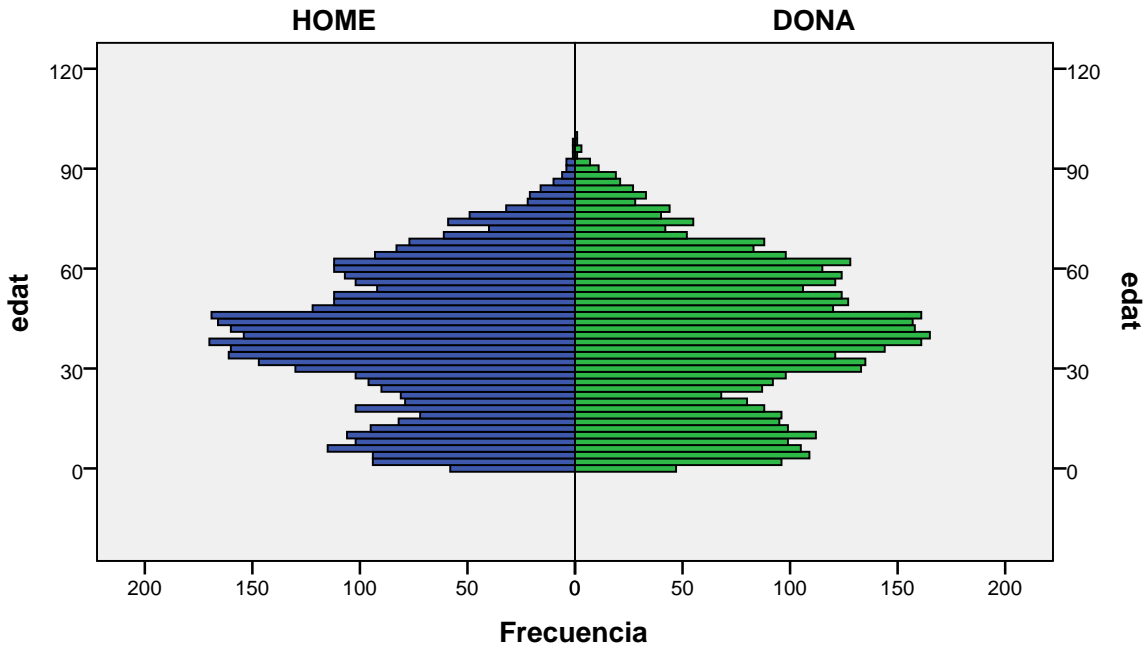

barri: MORERA

gènere

Font: Ajuntament de Badalona. Departament d'Estadística i Població

Elaboració pròpia a partir del PMH a 1/01/2011. Dades no oficials

Piràmide d'edats a 1/01/2011

barri: NOVA LLOREDA

gènere

Elaboració pròpia a partir del PMH a 1/01/2011. Dades no oficials

Piràmide d'edats a 1/01/2011

barri: POMAR DE DALT

gènere

Font: Ajuntament de Badalona. Departament d'Estadística i Població

Elaboració pròpia a partir del PMH a 1/01/2011. Dades no oficials

Piràmide d'edats a 1/01/2011

barri: PROGRÉS

gènere

Font: Ajuntament de Badalona. Departament d'Estadística i Població

Elaboració pròpia a partir del PMH a 1/01/2011. Dades no oficials

Piràmide d'edats a 1/01/2011

barri: PUIGFRED

gènere

Font: Ajuntament de Badalona. Departament d'Estadística i Població

Elaboració pròpia a partir del PMH a 1/01/2011. Dades no oficials

Piràmide d'edats a 1/01/2011

barri: RAVAL

gènere

Font: Ajuntament de Badalona. Departament d'Estadística i Població