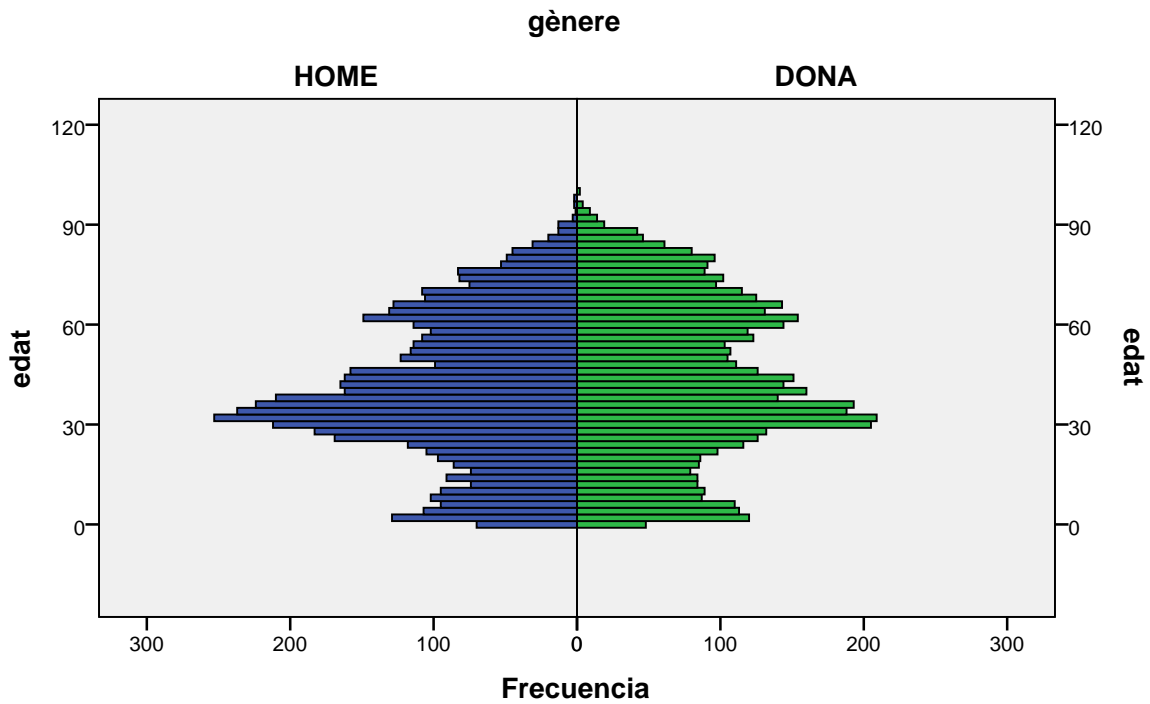

Piràmide d'edats a 1/01/2011

barri: SANT CRIST DE CAN CABANYES

Font: Ajuntament de Badalona. Departament d'Estadística i Població

Elaboració pròpia a partir del PMH a 1/01/2011. Dades no oficials