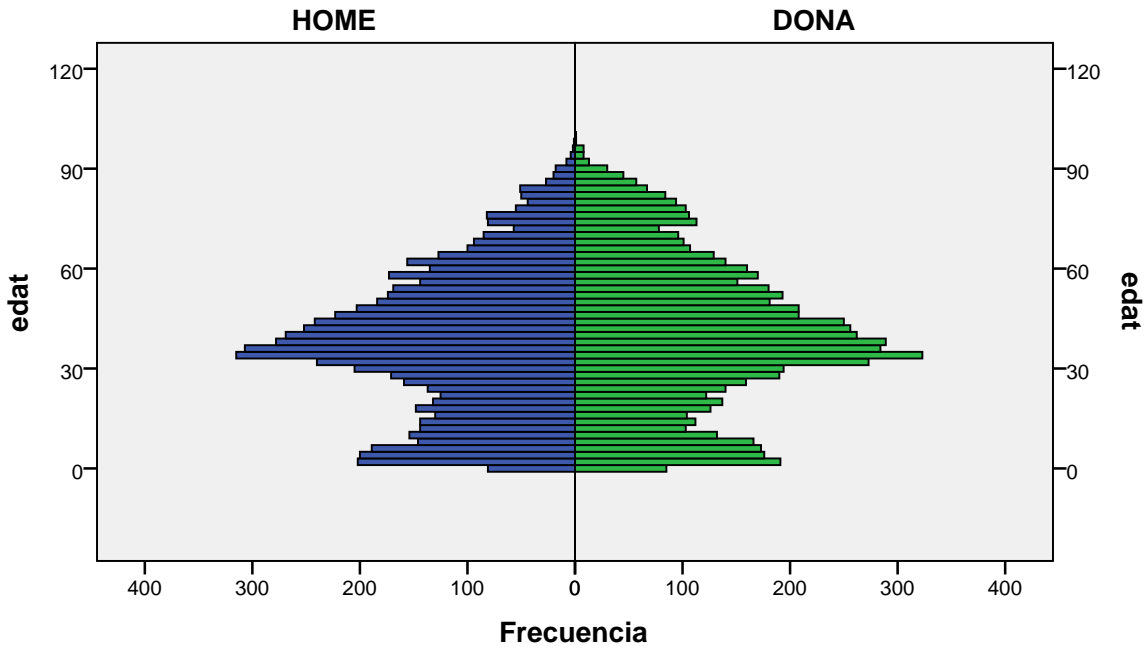

Piràmide d'edats a 1/01/2011

Total Badalona

gènere

Font: Ajuntament de Badalona. Departament d'Estadística i Població

Elaboració pròpia a partir del PMH a 1/01/2011. Dades no oficials

Piràmide d'edats a 1/01/2011

barri: ARTIGUES

gènere

Font: Ajuntament de Badalona. Departament d'Estadística i Població

Elaboració pròpia a partir del PMH a 1/01/2011. Dades no oficials

Piràmide d'edats a 1/01/2011

barri: BONA VISTA

gènere

Font: Ajuntament de Badalona. Departament d'Estadística i Població

Elaboració pròpia a partir del PMH a 1/01/2011. Dades no oficials

Piràmide d'edats a 1/01/2011

barri: BUFALÀ

gènere

Font: Ajuntament de Badalona. Departament d'Estadística i Població

Elaboració pròpia a partir del PMH a 1/01/2011. Dades no oficials

Piràmide d'edats a 1/01/2011

barri: CAN CLARIS

gènere

Font: Ajuntament de Badalona. Departament d'Estadística i Població

Elaboració pròpia a partir del PMH a 1/01/2011. Dades no oficials