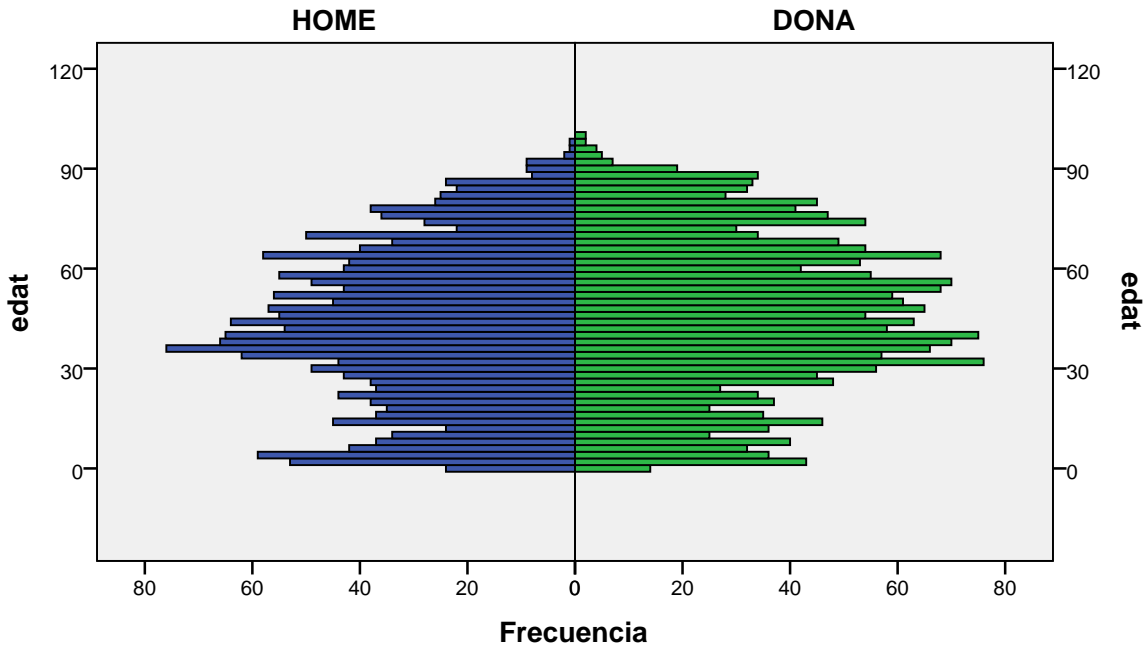

Font: Ajuntament de Badalona. Departament d'Estadística i Població

Elaboració pròpia a partir del PMH a 1/01/2011. Dades no oficials

Piràmide d'edats a 1/01/2011

barri: CENTRE

gènere

Font: Ajuntament de Badalona. Departament d'Estadística i Població

Elaboració pròpia a partir del PMH a 1/01/2011. Dades no oficials

Piràmide d'edats a 1/01/2011

barri: COLL I PUJOL

gènere

Font: Ajuntament de Badalona. Departament d'Estadística i Població

Elaboració pròpia a partir del PMH a 1/01/2011. Dades no oficials

Piràmide d'edats a 1/01/2011

barri: CONGRÉS

gènere

Font: Ajuntament de Badalona. Departament d'Estadística i Població

Elaboració pròpia a partir del PMH a 1/01/2011. Dades no oficials

Piràmide d'edats a 1/01/2011

barri: DALT DE LA VILA

gènere

Font: Ajuntament de Badalona. Departament d'Estadística i Població

Elaboració pròpia a partir del PMH a 1/01/2011. Dades no oficials

Piràmide d'edats a 1/01/2011

barri: EL REMEI