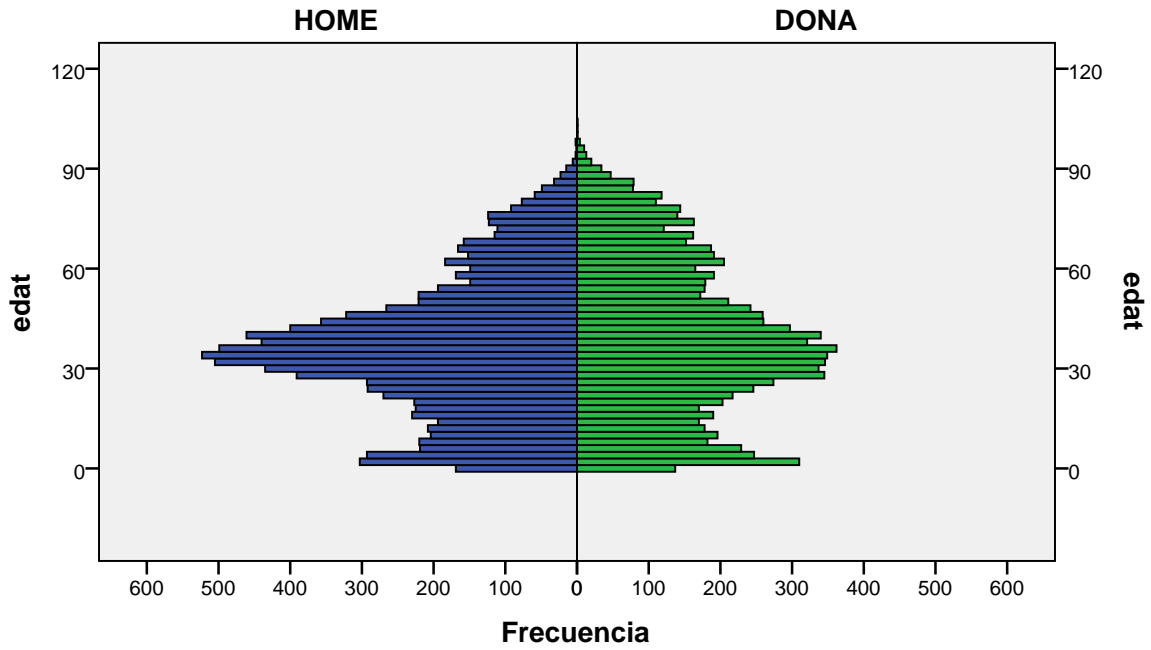

gènere

Font: Ajuntament de Badalona. Departament d'Estadística i Població

Elaboració pròpia a partir del PMH a 1/01/2011. Dades no oficials

Piràmide d'edats a 1/01/2011

barri: GORG

gènere

Font: Ajuntament de Badalona. Departament d'Estadística i Població

Elaboració pròpia a partir del PMH a 1/01/2011. Dades no oficials

Piràmide d'edats a 1/01/2011

barri: LA MORA

gènere

Font: Ajuntament de Badalona. Departament d'Estadística i Població

Elaboració pròpia a partir del PMH a 1/01/2011. Dades no oficials

Piràmide d'edats a 1/01/2011

barri: LA PAU

gènere

Font: Ajuntament de Badalona. Departament d'Estadística i Població

Elaboració pròpia a partir del PMH a 1/01/2011. Dades no oficials

Piràmide d'edats a 1/01/2011

barri: LA SALUT

gènere

Font: Ajuntament de Badalona. Departament d'Estadística i Població

Elaboració pròpia a partir del PMH a 1/01/2011. Dades no oficials

Piràmide d'edats a 1/01/2011

barri: LLOREDA

gènere