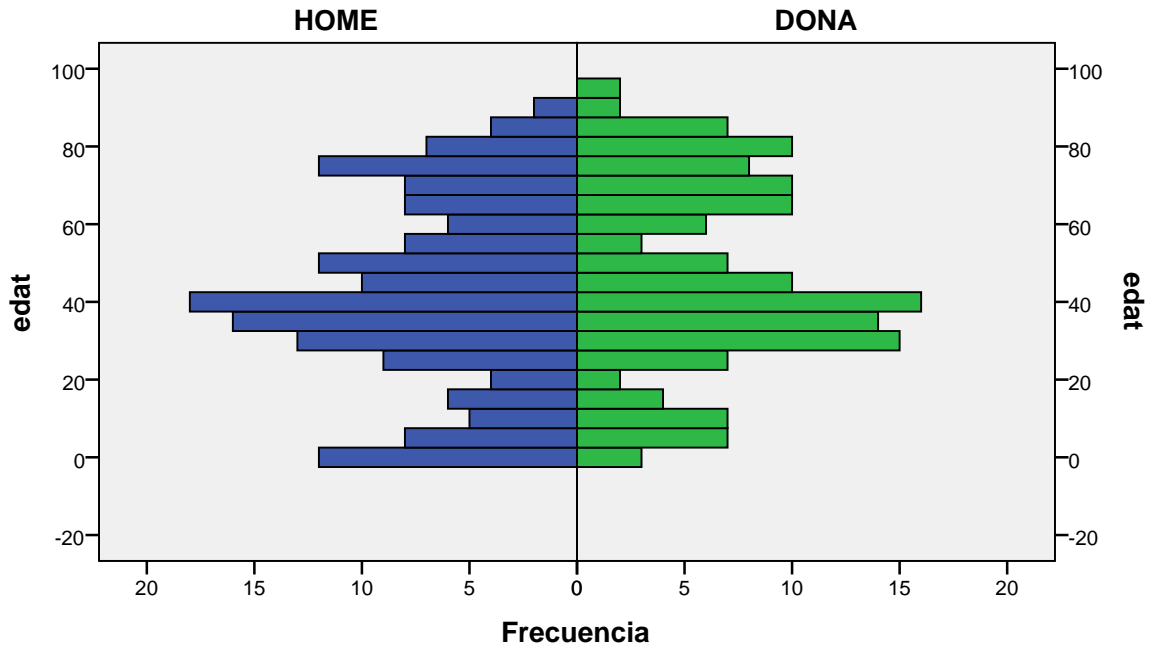

Elaboració pròpia a partir del PMH a 1/01/2011. Dades no oficials

Piràmide d'edats a 1/01/2011

barri: LA MORA

gènere

Font: Ajuntament de Badalona. Departament d'Estadística i Població

Elaboració pròpia a partir del PMH a 1/01/2011. Dades no oficials

Piràmide d'edats a 1/01/2011

barri: LA PAU

gènere

Font: Ajuntament de Badalona. Departament d'Estadística i Població

Elaboració pròpia a partir del PMH a 1/01/2011. Dades no oficials

Piràmide d'edats a 1/01/2011

barri: LA SALUT

gènere

Font: Ajuntament de Badalona. Departament d'Estadística i Població

Elaboració pròpia a partir del PMH a 1/01/2011. Dades no oficials

Piràmide d'edats a 1/01/2011

barri: LLOREDA

gènere

Font: Ajuntament de Badalona. Departament d'Estadística i Població

Elaboració pròpia a partir del PMH a 1/01/2011. Dades no oficials

Piràmide d'edats a 1/01/2011

barri: MANRESÀ

gènere

Font: Ajuntament de Badalona. Departament d'Estadística i Població