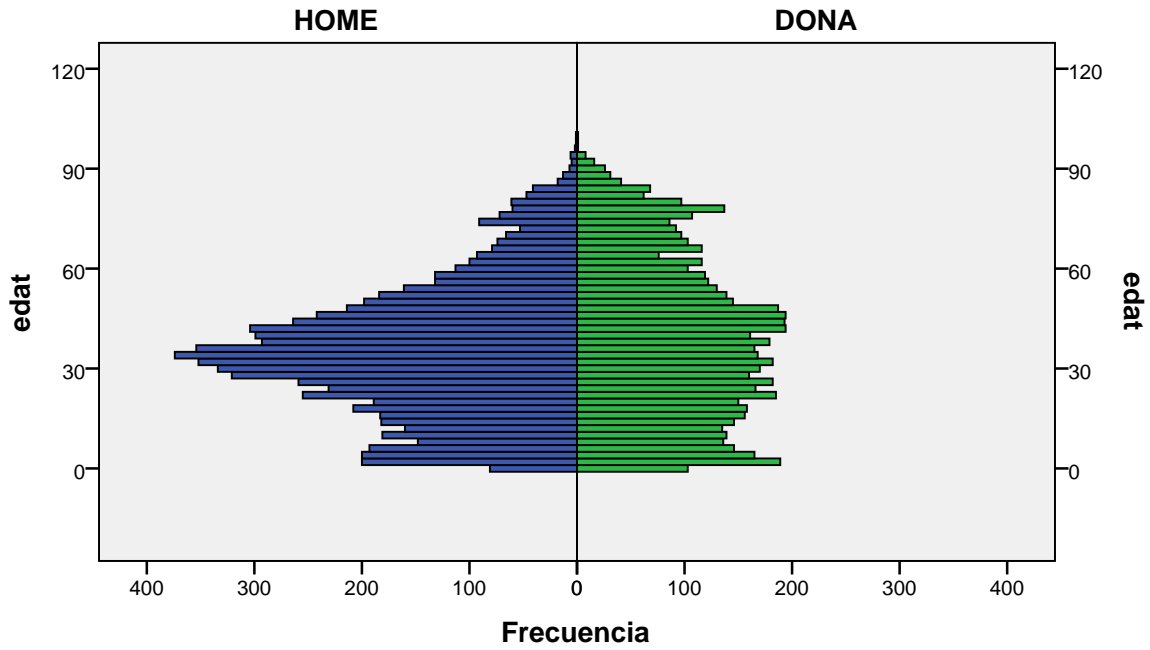

Piràmide d'edats a 1/01/2011

Total Badalona

gènere

Font: Ajuntament de Badalona. Departament d'Estadística i Població

Elaboració pròpia a partir del PMH a 1/01/2011. Dades no oficials

Piràmide d'edats a 1/01/2011

barri: SANT JOAN DE LLEFIÀ

gènere

Font: Ajuntament de Badalona. Departament d'Estadística i Població

Elaboració pròpia a partir del PMH a 1/01/2011. Dades no oficials

Piràmide d'edats a 1/01/2011

barri: SANT MORI DE LLEFIÀ

gènere

Font: Ajuntament de Badalona. Departament d'Estadística i Població

Elaboració pròpia a partir del PMH a 1/01/2011. Dades no oficials

Piràmide d'edats a 1/01/2011

barri: SANT ROC

gènere

Font: Ajuntament de Badalona. Departament d'Estadística i Població

Elaboració pròpia a partir del PMH a 1/01/2011. Dades no oficials

Piràmide d'edats a 1/01/2011

barri: SISTRELLS

gènere

Font: Ajuntament de Badalona. Departament d'Estadística i Població

Elaboració pròpia a partir del PMH a 1/01/2011. Dades no oficials