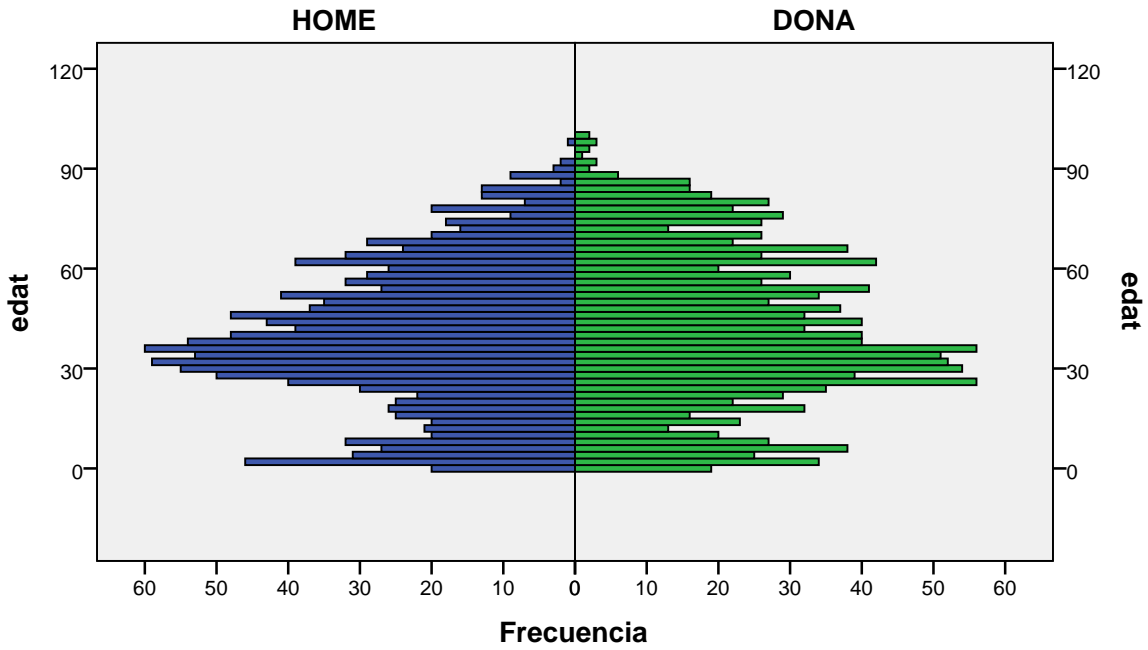

Elaboració pròpia a partir del PMH a 1/01/2011. Dades no oficials

Piràmide d'edats a 1/01/2011

barri: LA MORA

gènere

Font: Ajuntament de Badalona. Departament d'Estadística i Població

Elaboració pròpia a partir del PMH a 1/01/2011. Dades no oficials

Piràmide d'edats a 1/01/2011

barri: LA PAU

gènere

Font: Ajuntament de Badalona. Departament d'Estadística i Població

Elaboració pròpia a partir del PMH a 1/01/2011. Dades no oficials

Piràmide d'edats a 1/01/2011

barri: LA SALUT

gènere

Font: Ajuntament de Badalona. Departament d'Estadística i Població

Elaboració pròpia a partir del PMH a 1/01/2011. Dades no oficials

Piràmide d'edats a 1/01/2011

barri: LLOREDA

gènere

Font: Ajuntament de Badalona. Departament d'Estadística i Població

Elaboració pròpia a partir del PMH a 1/01/2011. Dades no oficials

Piràmide d'edats a 1/01/2011

barri: MANRESÀ

gènere

Font: Ajuntament de Badalona. Departament d'Estadística i Població