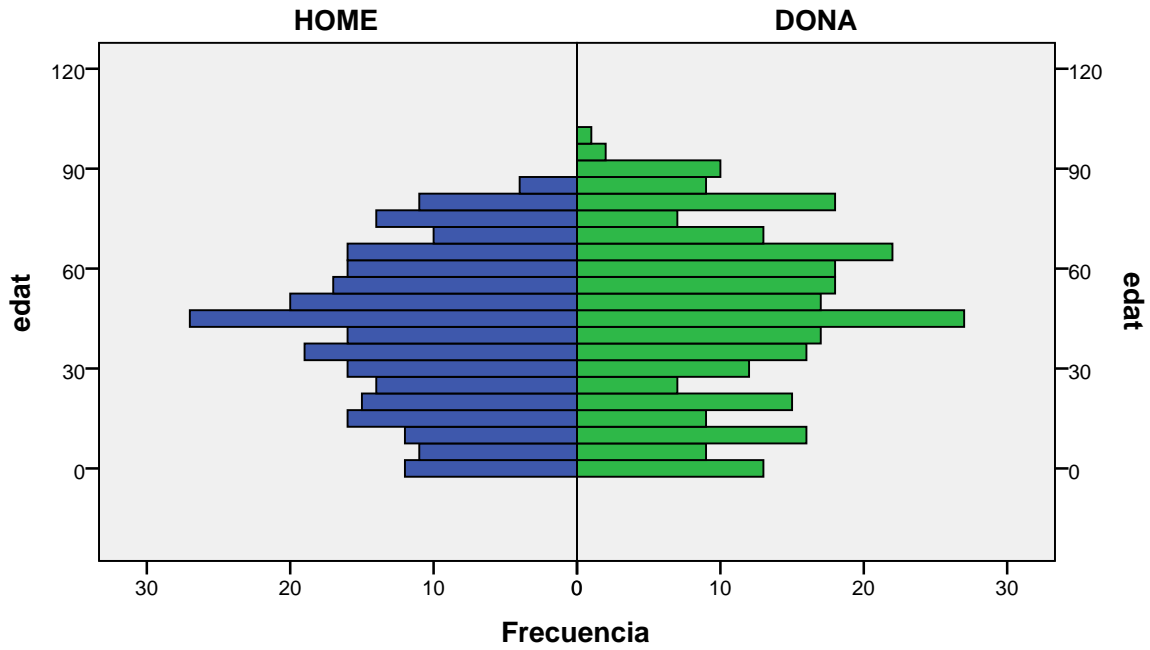

Font: Ajuntament de Badalona. Departament d'Estadística i Població

Elaboració pròpia a partir del PMH a 1/01/2011. Dades no oficials

Piràmide d'edats a 1/01/2011

barri: BUFALÀ

gènere

Font: Ajuntament de Badalona. Departament d'Estadística i Població

Elaboració pròpia a partir del PMH a 1/01/2011. Dades no oficials

Piràmide d'edats a 1/01/2011

barri: CAN CLARIS

gènere

Font: Ajuntament de Badalona. Departament d'Estadística i Població

Elaboració pròpia a partir del PMH a 1/01/2011. Dades no oficials

Piràmide d'edats a 1/01/2011

barri: CANYADÓ

gènere

Font: Ajuntament de Badalona. Departament d'Estadística i Població

Elaboració pròpia a partir del PMH a 1/01/2011. Dades no oficials

Piràmide d'edats a 1/01/2011

barri: CANYET

gènere

Font: Ajuntament de Badalona. Departament d'Estadística i Població

Elaboració pròpia a partir del PMH a 1/01/2011. Dades no oficials

Piràmide d'edats a 1/01/2011

barri: CASAGEMES

gènere