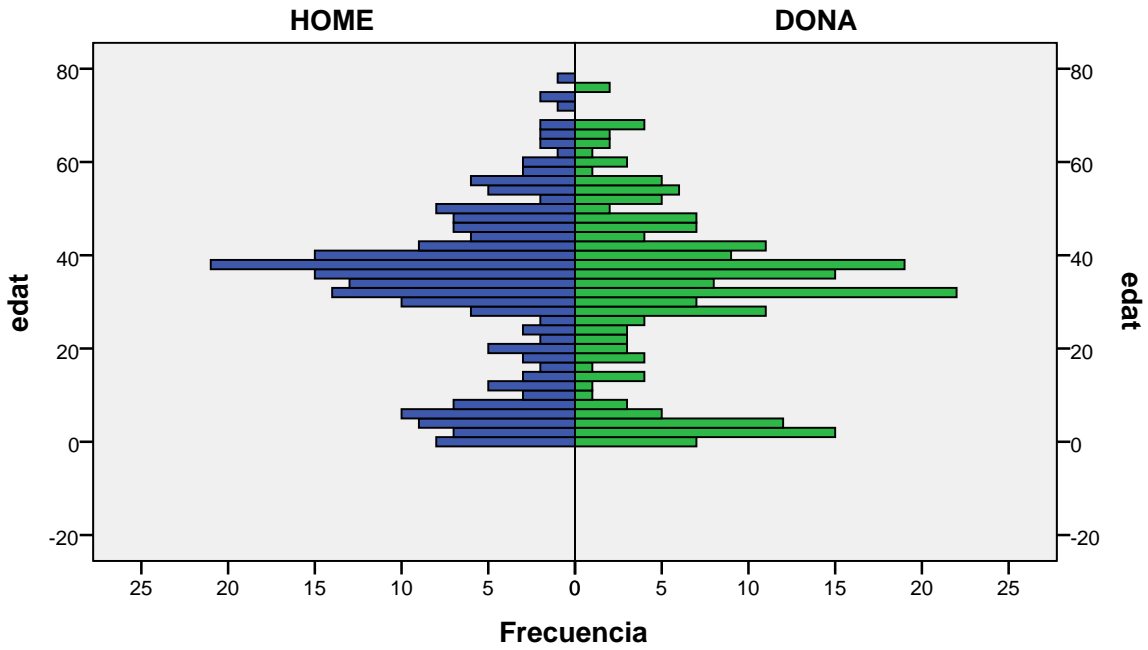

Piràmide d'edats a 1/01/2011

barri: CONGRÉS

gènere

Font: Ajuntament de Badalona. Departament d'Estadística i Població

Elaboració pròpia a partir del PMH a 1/01/2011. Dades no oficials

Piràmide d'edats a 1/01/2011

barri: DALT DE LA VILA

gènere

Font: Ajuntament de Badalona. Departament d'Estadística i Població

Elaboració pròpia a partir del PMH a 1/01/2011. Dades no oficials

Piràmide d'edats a 1/01/2011

barri: EL REMEI

gènere

Font: Ajuntament de Badalona. Departament d'Estadística i Població

Elaboració pròpia a partir del PMH a 1/01/2011. Dades no oficials

Piràmide d'edats a 1/01/2011

barri: GORG

gènere

Font: Ajuntament de Badalona. Departament d'Estadística i Població

Elaboració pròpia a partir del PMH a 1/01/2011. Dades no oficials

Piràmide d'edats a 1/01/2011

barri: LA MORA

gènere

Font: Ajuntament de Badalona. Departament d'Estadística i Població

Elaboració pròpia a partir del PMH a 1/01/2011. Dades no oficials