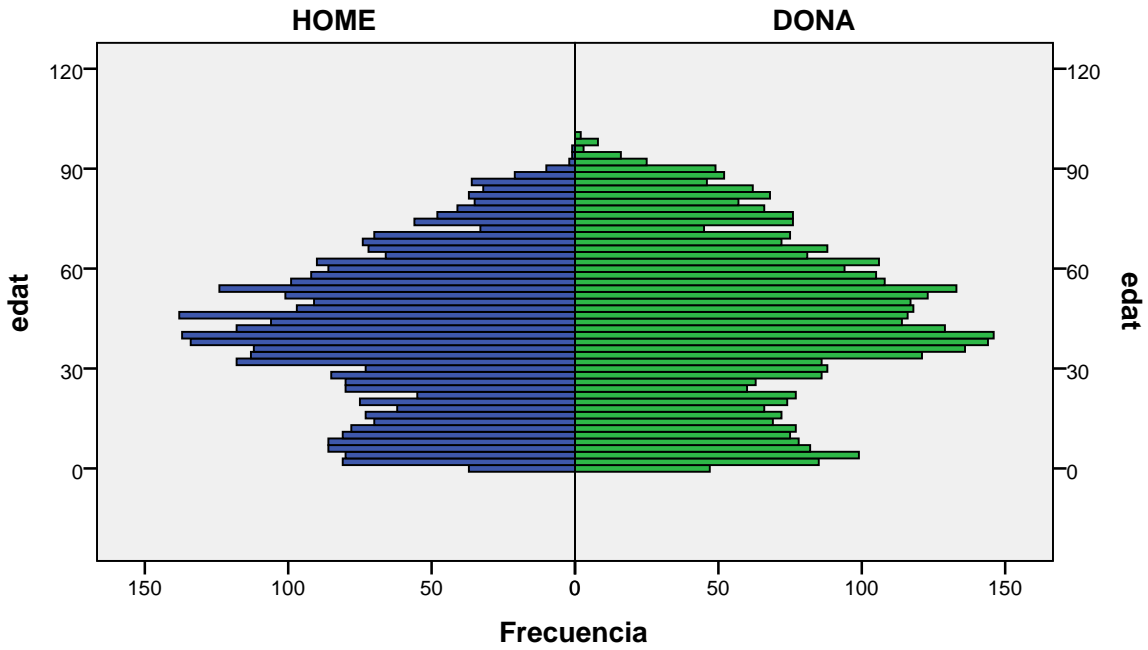

Elaboració pròpia a partir del PMH a 1/01/2011. Dades no oficials

Piràmide d'edats a 1/01/2011

barri: CAN CLARIS

gènere

Font: Ajuntament de Badalona. Departament d'Estadística i Població

Elaboració pròpia a partir del PMH a 1/01/2011. Dades no oficials

Piràmide d'edats a 1/01/2011

barri: CANYADÓ

gènere

Font: Ajuntament de Badalona. Departament d'Estadística i Població

Elaboració pròpia a partir del PMH a 1/01/2011. Dades no oficials

Piràmide d'edats a 1/01/2011

barri: CANYET

gènere

Font: Ajuntament de Badalona. Departament d'Estadística i Població

Elaboració pròpia a partir del PMH a 1/01/2011. Dades no oficials

Piràmide d'edats a 1/01/2011

barri: CASAGEMES

gènere

Font: Ajuntament de Badalona. Departament d'Estadística i Població

Elaboració pròpia a partir del PMH a 1/01/2011. Dades no oficials

Piràmide d'edats a 1/01/2011

barri: CENTRE

gènere

Font: Ajuntament de Badalona. Departament d'Estadística i Població