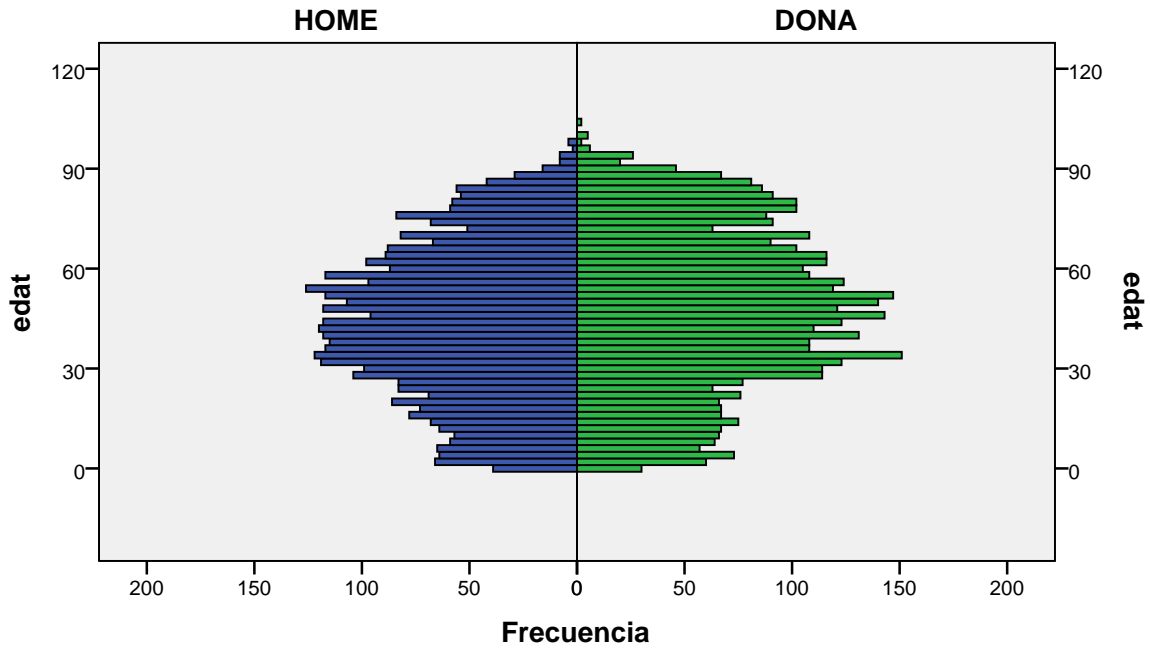

Elaboració pròpia a partir del PMH a 1/01/2011. Dades no oficials

Piràmide d'edats a 1/01/2011

barri: CAN CLARIS

gènere

Font: Ajuntament de Badalona. Departament d'Estadística i Població

Elaboració pròpia a partir del PMH a 1/01/2011. Dades no oficials

Piràmide d'edats a 1/01/2011

barri: CANYADÓ

gènere

Font: Ajuntament de Badalona. Departament d'Estadística i Població

Elaboració pròpia a partir del PMH a 1/01/2011. Dades no oficials

Piràmide d'edats a 1/01/2011

barri: CANYET

gènere

Font: Ajuntament de Badalona. Departament d'Estadística i Població

Elaboració pròpia a partir del PMH a 1/01/2011. Dades no oficials

Piràmide d'edats a 1/01/2011

barri: CASAGEMES

gènere

Font: Ajuntament de Badalona. Departament d'Estadística i Població

Elaboració pròpia a partir del PMH a 1/01/2011. Dades no oficials

Piràmide d'edats a 1/01/2011

barri: CENTRE

gènere

Font: Ajuntament de Badalona. Departament d'Estadística i Població