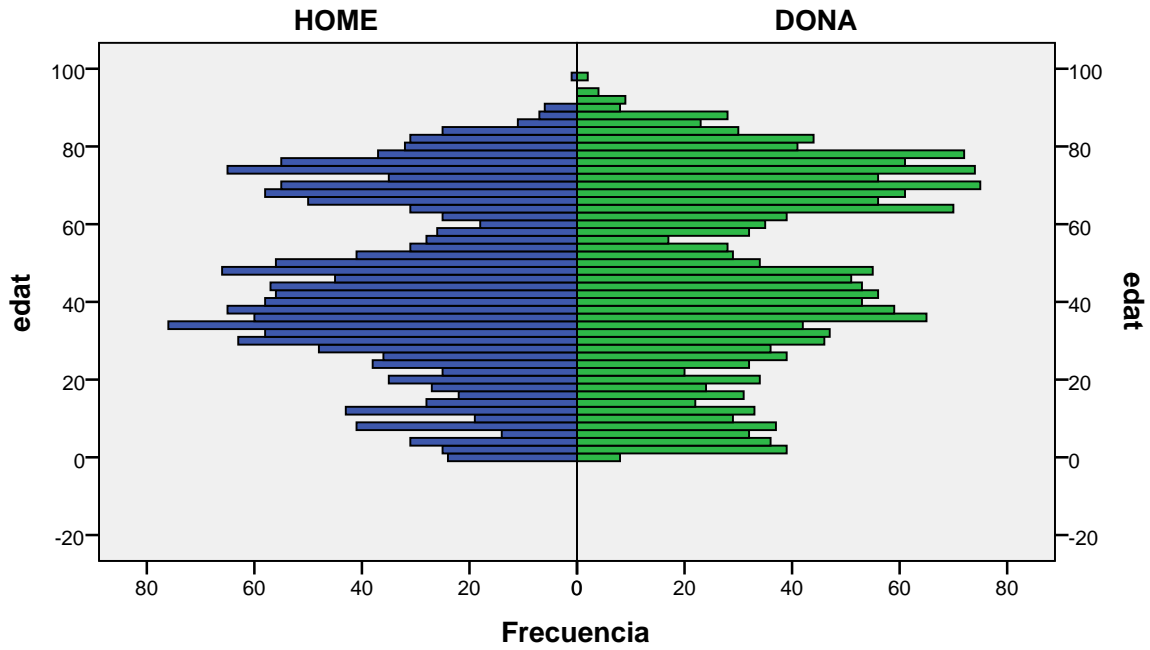

barri: CANYET

gènere

Font: Ajuntament de Badalona. Departament d'Estadística i Població

Elaboració pròpia a partir del PMH a 1/01/2011. Dades no oficials

Piràmide d'edats a 1/01/2011

barri: CASAGEMES

gènere

Font: Ajuntament de Badalona. Departament d'Estadística i Població

Elaboració pròpia a partir del PMH a 1/01/2011. Dades no oficials

Piràmide d'edats a 1/01/2011

barri: CENTRE

gènere

Font: Ajuntament de Badalona. Departament d'Estadística i Població

Elaboració pròpia a partir del PMH a 1/01/2011. Dades no oficials

Piràmide d'edats a 1/01/2011

barri: COLL I PUJOL

gènere

Font: Ajuntament de Badalona. Departament d'Estadística i Població

Elaboració pròpia a partir del PMH a 1/01/2011. Dades no oficials

Piràmide d'edats a 1/01/2011

barri: CONGRÉS

gènere

Font: Ajuntament de Badalona. Departament d'Estadística i Població

Elaboració pròpia a partir del PMH a 1/01/2011. Dades no oficials

Piràmide d'edats a 1/01/2011