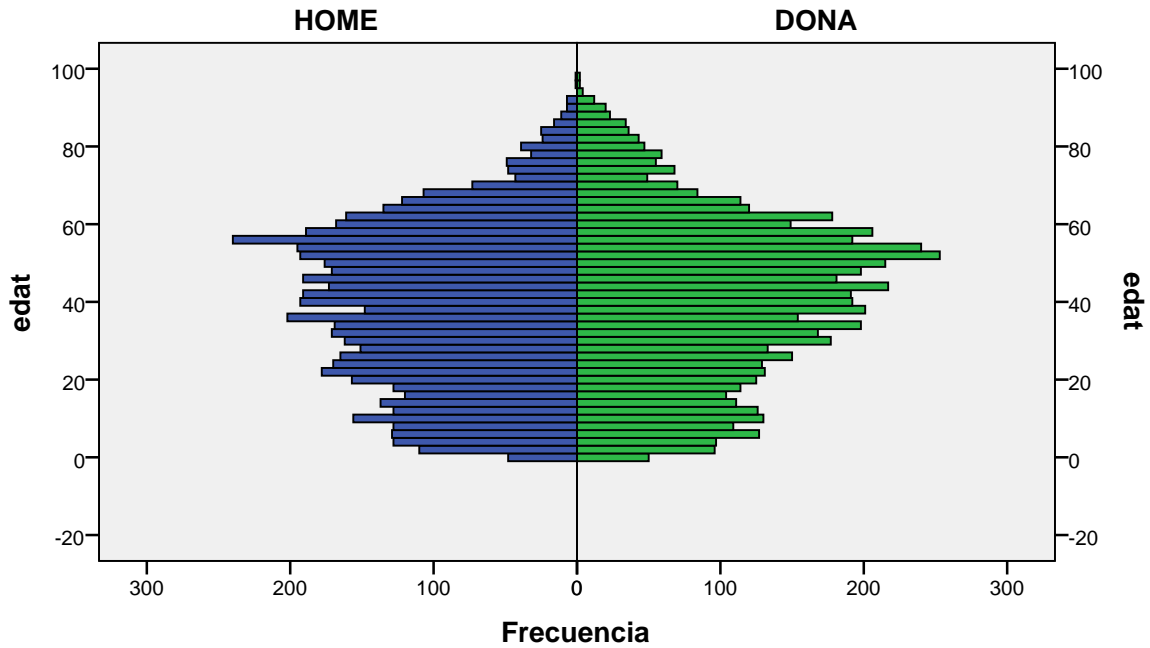

Font: Ajuntament de Badalona. Departament d'Estadística i Població

Elaboració pròpia a partir del PMH a 1/01/2011. Dades no oficials

Piràmide d'edats a 1/01/2011

barri: MANRESÀ

gènere

Font: Ajuntament de Badalona. Departament d'Estadística i Població

Piràmide d'edats a 1/01/2011

barri: MONTIGALÀ

gènere

Font: Ajuntament de Badalona. Departament d'Estadística i Població

Elaboració pròpia a partir del PMH a 1/01/2011. Dades no oficials

Piràmide d'edats a 1/01/2011

barri: MORERA

gènere

Font: Ajuntament de Badalona. Departament d'Estadística i Població

Elaboració pròpia a partir del PMH a 1/01/2011. Dades no oficials

Piràmide d'edats a 1/01/2011

barri: NOVA LLOREDA

gènere

Font: Ajuntament de Badalona. Departament d'Estadística i Població

Elaboració pròpia a partir del PMH a 1/01/2011. Dades no oficials

Piràmide d'edats a 1/01/2011

barri: POMAR

gènere

Font: Ajuntament de Badalona. Departament d'Estadística i Població