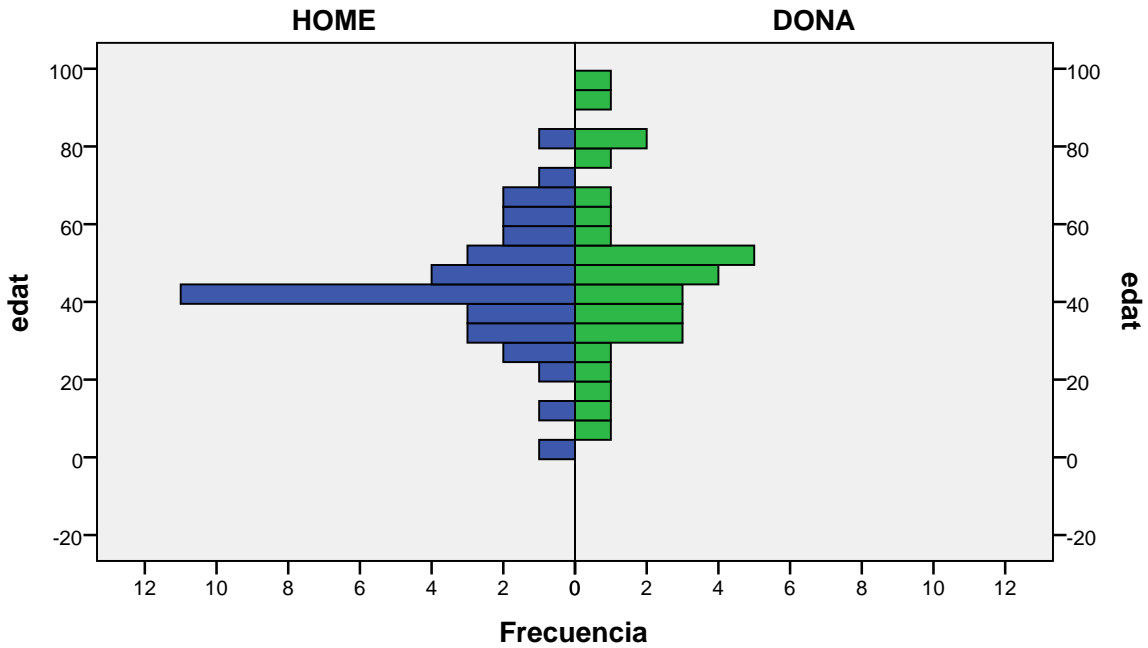

Piràmide d'edats a 1/01/2011

barri: MONTIGALÀ

gènere

Font: Ajuntament de Badalona. Departament d'Estadística i Població

Elaboració pròpia a partir del PMH a 1/01/2011. Dades no oficials

Piràmide d'edats a 1/01/2011

barri: MORERA

gènere

Font: Ajuntament de Badalona. Departament d'Estadística i Població

Elaboració pròpia a partir del PMH a 1/01/2011. Dades no oficials

Piràmide d'edats a 1/01/2011

barri: NOVA LLOREDA

gènere

Font: Ajuntament de Badalona. Departament d'Estadística i Població

Elaboració pròpia a partir del PMH a 1/01/2011. Dades no oficials

Piràmide d'edats a 1/01/2011

barri: POMAR

gènere

Font: Ajuntament de Badalona. Departament d'Estadística i Població

Elaboració pròpia a partir del PMH a 1/01/2011. Dades no oficials

Piràmide d'edats a 1/01/2011

barri: POMAR DE DALT

gènere

Font: Ajuntament de Badalona. Departament d'Estadística i Població

Elaboració pròpia a partir del PMH a 1/01/2011. Dades no oficials