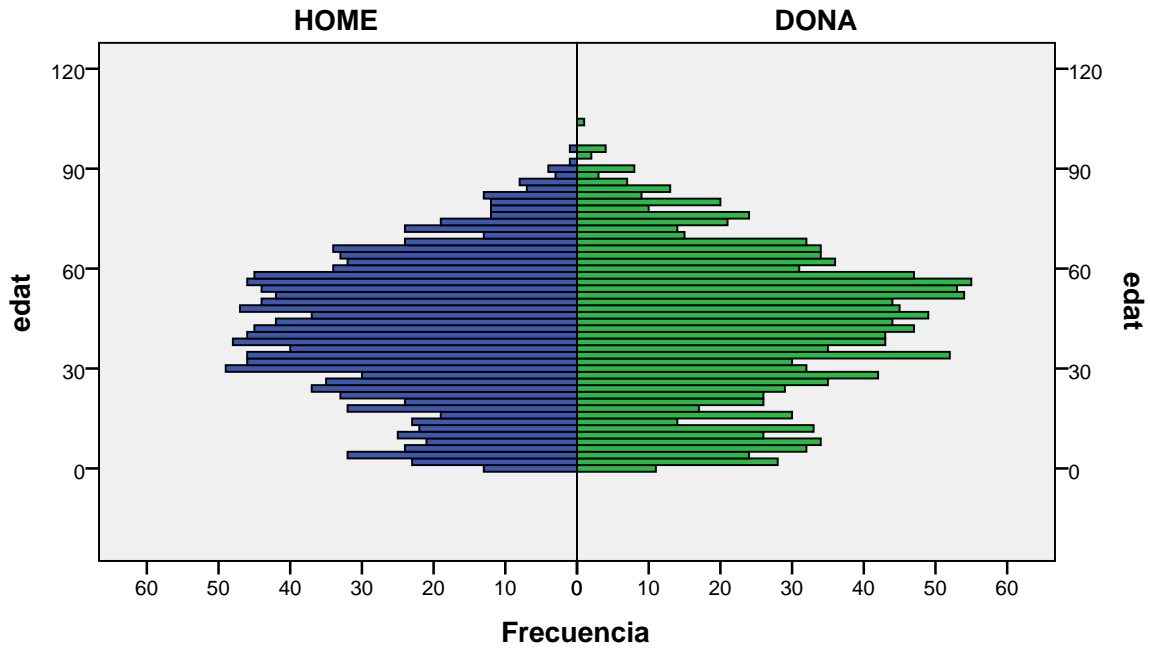

Piràmide d'edats a 1/01/2011

Total Badalona

gènere

Font: Ajuntament de Badalona. Departament d'Estadística i Població

Elaboració pròpia a partir del PMH a 1/01/2011. Dades no oficials

Piràmide d'edats a 1/01/2011

barri: ARTIGUES

gènere

Font: Ajuntament de Badalona. Departament d'Estadística i Població

Elaboració pròpia a partir del PMH a 1/01/2011. Dades no oficials

Piràmide d'edats a 1/01/2011

barri: BONA VISTA

gènere

Font: Ajuntament de Badalona. Departament d'Estadística i Població

Elaboració pròpia a partir del PMH a 1/01/2011. Dades no oficials

Piràmide d'edats a 1/01/2011

barri: BUFALÀ

gènere

Font: Ajuntament de Badalona. Departament d'Estadística i Població

Elaboració pròpia a partir del PMH a 1/01/2011. Dades no oficials

Piràmide d'edats a 1/01/2011

barri: CAN CLARIS

gènere

Font: Ajuntament de Badalona. Departament d'Estadística i Població

Elaboració pròpia a partir del PMH a 1/01/2011. Dades no oficials