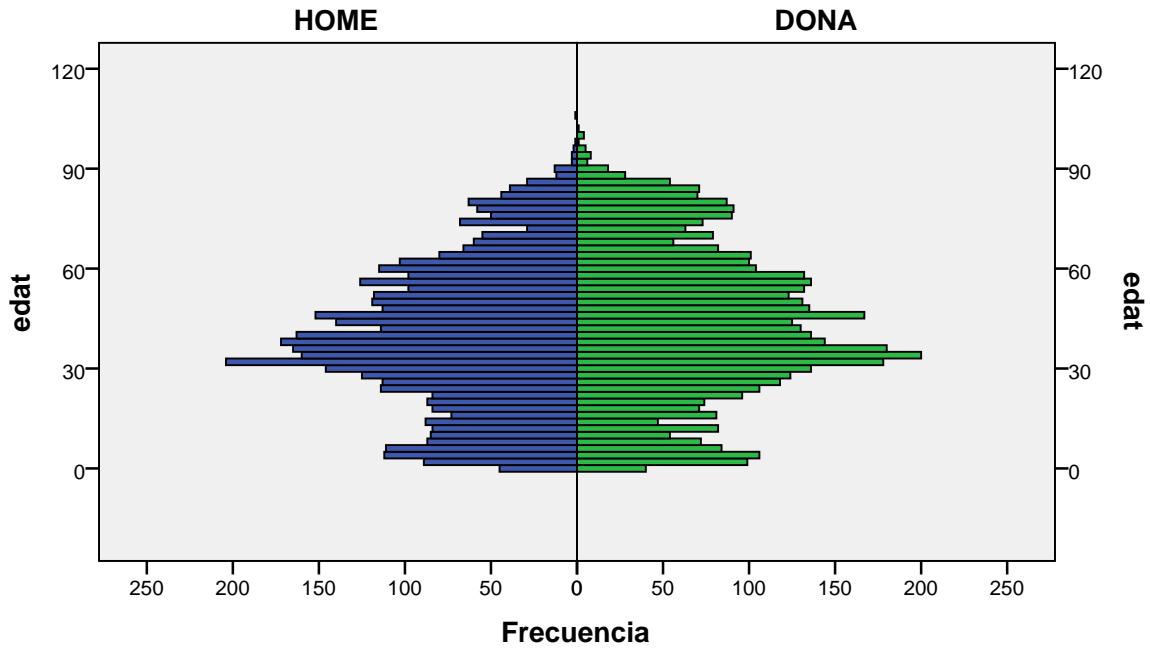

barri: MORERA

gènere

Font: Ajuntament de Badalona. Departament d'Estadística i Població

Elaboració pròpia a partir del PMH a 1/01/2011. Dades no oficials

Piràmide d'edats a 1/01/2011

barri: NOVA LLOREDA

gènere

Piràmide d'edats a 1/01/2011

barri: PROGRÉS

gènere

Font: Ajuntament de Badalona. Departament d'Estadística i Població

Elaboració pròpia a partir del PMH a 1/01/2011. Dades no oficials

Piràmide d'edats a 1/01/2011

barri: PUIGFRED

gènere

Font: Ajuntament de Badalona. Departament d'Estadística i Població

Elaboració pròpia a partir del PMH a 1/01/2011. Dades no oficials

Piràmide d'edats a 1/01/2011

barri: RAVAL

gènere

Font: Ajuntament de Badalona. Departament d'Estadística i Població

Elaboració pròpia a partir del PMH a 1/01/2011. Dades no oficials

Piràmide d'edats a 1/01/2011

barri: SANT ANTONI DE LLEFIÀ

gènere

Font: Ajuntament de Badalona. Departament d'Estadística i Població

Elaboració pròpia a partir del PMH a 1/01/2011. Dades no oficials