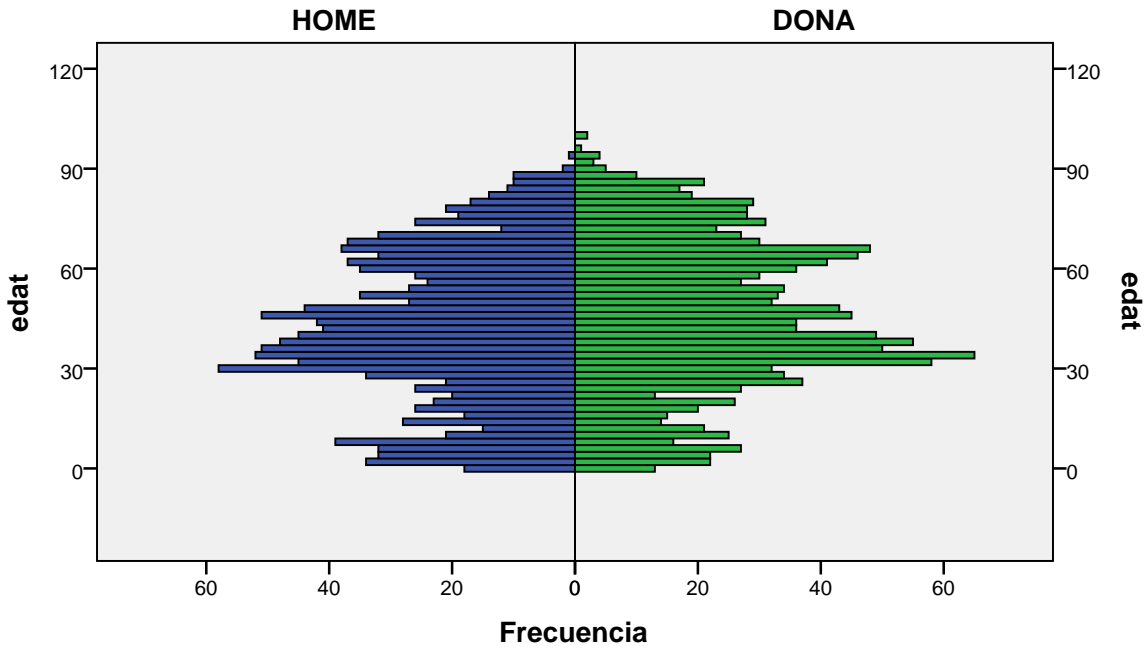

barri: ARTIGUES

gènere

Font: Ajuntament de Badalona. Departament d'Estadística i Població

Elaboració pròpia a partir del PMH a 1/01/2011. Dades no oficials

Piràmide d'edats a 1/01/2011

barri: BONA VISTA

gènere

Font: Ajuntament de Badalona. Departament d'Estadística i Població

Elaboració pròpia a partir del PMH a 1/01/2011. Dades no oficials

Piràmide d'edats a 1/01/2011

barri: BUFALÀ

gènere

Font: Ajuntament de Badalona. Departament d'Estadística i Població

Elaboració pròpia a partir del PMH a 1/01/2011. Dades no oficials

Piràmide d'edats a 1/01/2011

barri: CAN CLARIS

gènere

Font: Ajuntament de Badalona. Departament d'Estadística i Població

Elaboració pròpia a partir del PMH a 1/01/2011. Dades no oficials

Piràmide d'edats a 1/01/2011

barri: CANYADÓ

gènere

Font: Ajuntament de Badalona. Departament d'Estadística i Població

Elaboració pròpia a partir del PMH a 1/01/2011. Dades no oficials

Piràmide d'edats a 1/01/2011