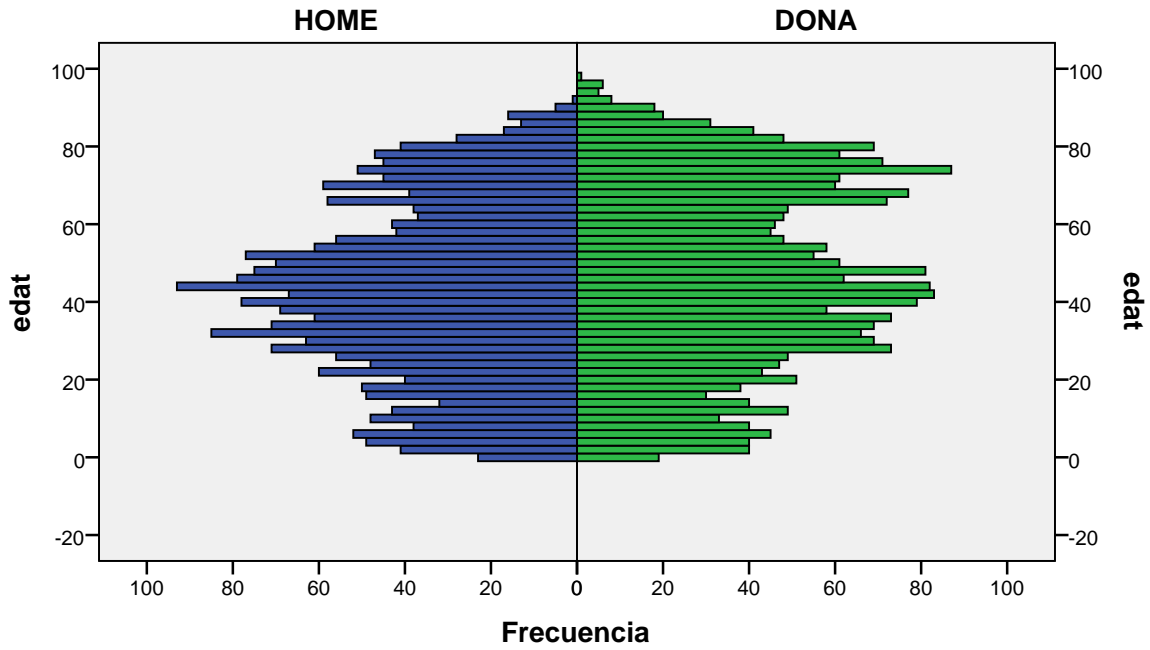

Font: Ajuntament de Badalona. Departament d'Estadística i Població

Elaboració pròpia a partir del PMH a 1/01/2011. Dades no oficials

Piràmide d'edats a 1/01/2011

barri: MANRESÀ

gènere

Font: Ajuntament de Badalona. Departament d'Estadística i Població

Piràmide d'edats a 1/01/2011

barri: MONTIGALÀ

gènere

Font: Ajuntament de Badalona. Departament d'Estadística i Població

Elaboració pròpia a partir del PMH a 1/01/2011. Dades no oficials

Piràmide d'edats a 1/01/2011

barri: MORERA

gènere

Font: Ajuntament de Badalona. Departament d'Estadística i Població

Elaboració pròpia a partir del PMH a 1/01/2011. Dades no oficials

Piràmide d'edats a 1/01/2011

barri: NOVA LLOREDA

gènere

Font: Ajuntament de Badalona. Departament d'Estadística i Població

Elaboració pròpia a partir del PMH a 1/01/2011. Dades no oficials

Piràmide d'edats a 1/01/2011

barri: POMAR

gènere

Font: Ajuntament de Badalona. Departament d'Estadística i Població