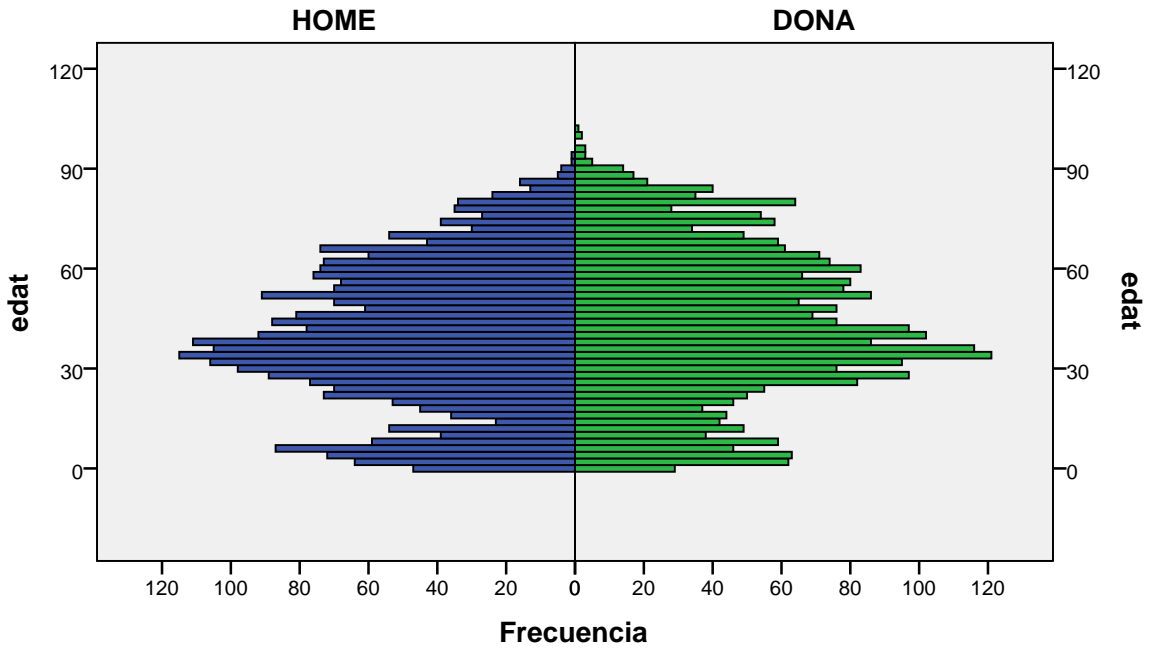

Piràmide d'edats a 1/01/2011

barri: CONGRÉS

gènere

Font: Ajuntament de Badalona. Departament d'Estadística i Població

Elaboració pròpia a partir del PMH a 1/01/2011. Dades no oficials

Piràmide d'edats a 1/01/2011

barri: DALT DE LA VILA

gènere

Font: Ajuntament de Badalona. Departament d'Estadística i Població

Elaboració pròpia a partir del PMH a 1/01/2011. Dades no oficials

Piràmide d'edats a 1/01/2011

barri: EL REMEI

gènere

Font: Ajuntament de Badalona. Departament d'Estadística i Població

Elaboració pròpia a partir del PMH a 1/01/2011. Dades no oficials

Piràmide d'edats a 1/01/2011

barri: GORG

gènere

Font: Ajuntament de Badalona. Departament d'Estadística i Població

Elaboració pròpia a partir del PMH a 1/01/2011. Dades no oficials

Piràmide d'edats a 1/01/2011

barri: LA MORA

gènere

Font: Ajuntament de Badalona. Departament d'Estadística i Població

Elaboració pròpia a partir del PMH a 1/01/2011. Dades no oficials