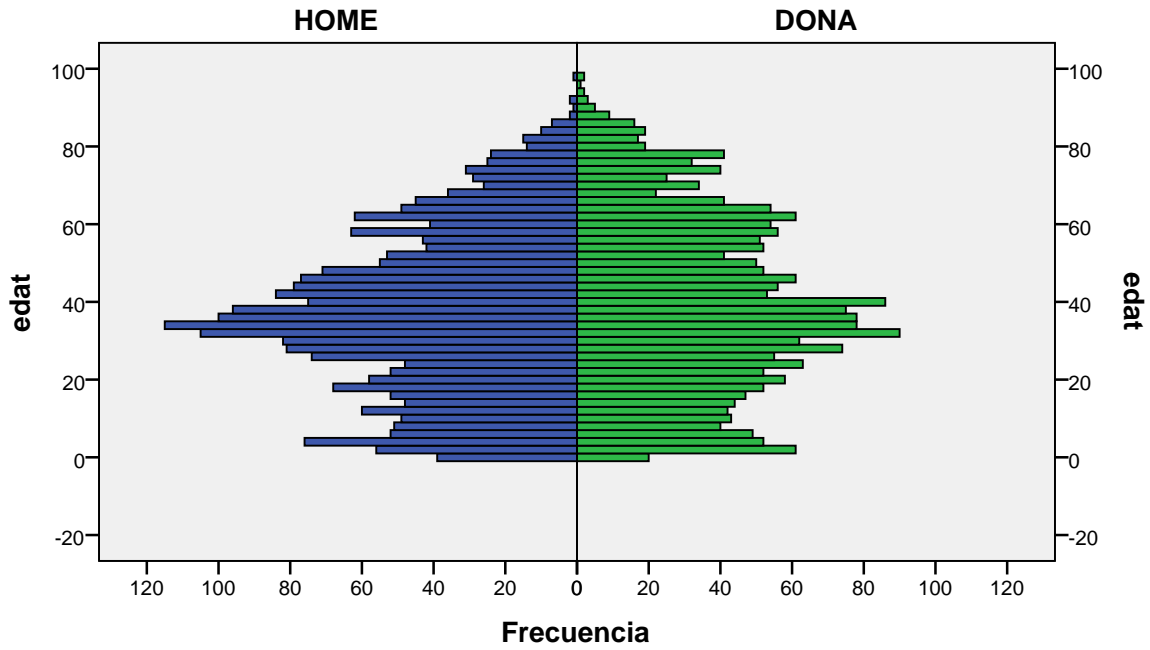

gènere

Font: Ajuntament de Badalona. Departament d'Estadística i Població

Elaboració pròpia a partir del PMH a 1/01/2011. Dades no oficials

Piràmide d'edats a 1/01/2011

barri: GORG

gènere

Font: Ajuntament de Badalona. Departament d'Estadística i Població

Elaboració pròpia a partir del PMH a 1/01/2011. Dades no oficials

Piràmide d'edats a 1/01/2011

barri: LA MORA

gènere

Font: Ajuntament de Badalona. Departament d'Estadística i Població

Elaboració pròpia a partir del PMH a 1/01/2011. Dades no oficials

Piràmide d'edats a 1/01/2011

barri: LA PAU

gènere

Font: Ajuntament de Badalona. Departament d'Estadística i Població

Elaboració pròpia a partir del PMH a 1/01/2011. Dades no oficials

Piràmide d'edats a 1/01/2011

barri: LA SALUT

gènere

Font: Ajuntament de Badalona. Departament d'Estadística i Població

Elaboració pròpia a partir del PMH a 1/01/2011. Dades no oficials

Piràmide d'edats a 1/01/2011

barri: LLOREDA

gènere