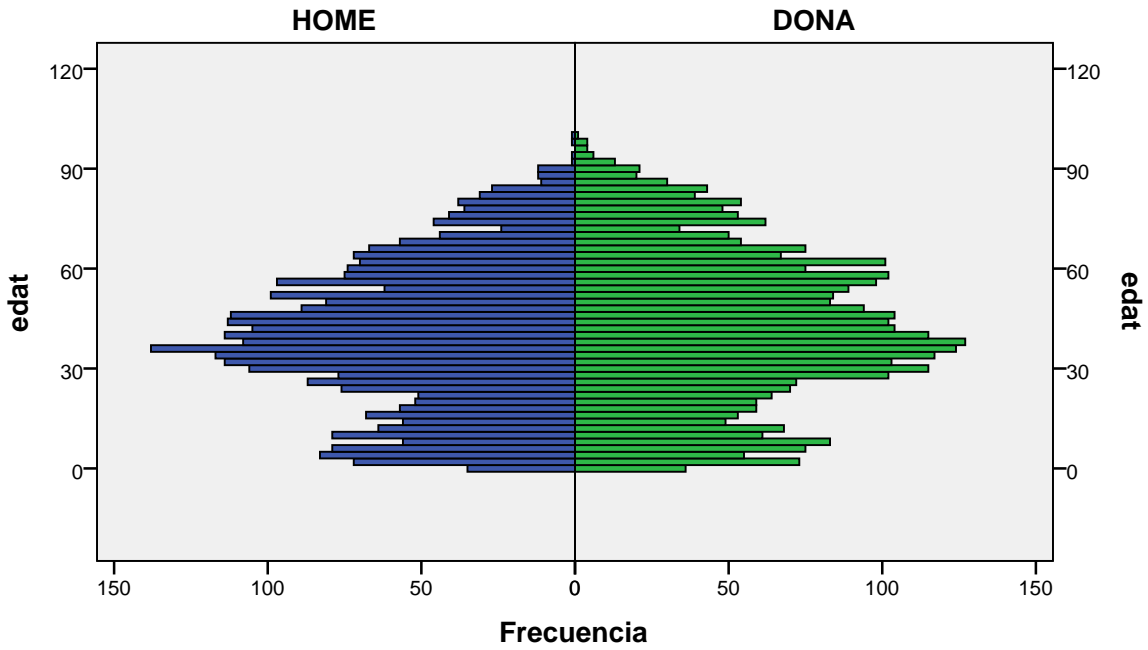

Font: Ajuntament de Badalona. Departament d'Estadística i Població

Elaboració pròpia a partir del PMH a 1/01/2011. Dades no oficials

Piràmide d'edats a 1/01/2011

barri: MANRESÀ

gènere

Font: Ajuntament de Badalona. Departament d'Estadística i Població

Elaboració pròpia a partir del PMH a 1/01/2011. Dades no oficials

Piràmide d'edats a 1/01/2011

barri: MAS RAM

gènere

Font: Ajuntament de Badalona. Departament d'Estadística i Població

Elaboració pròpia a partir del PMH a 1/01/2011. Dades no oficials

Piràmide d'edats a 1/01/2011

barri: MONTIGALÀ

gènere

Font: Ajuntament de Badalona. Departament d'Estadística i Població

Elaboració pròpia a partir del PMH a 1/01/2011. Dades no oficials

Piràmide d'edats a 1/01/2011

barri: MORERA

gènere

Font: Ajuntament de Badalona. Departament d'Estadística i Població

Elaboració pròpia a partir del PMH a 1/01/2011. Dades no oficials

Piràmide d'edats a 1/01/2011

barri: NOVA LLOREDA

gènere