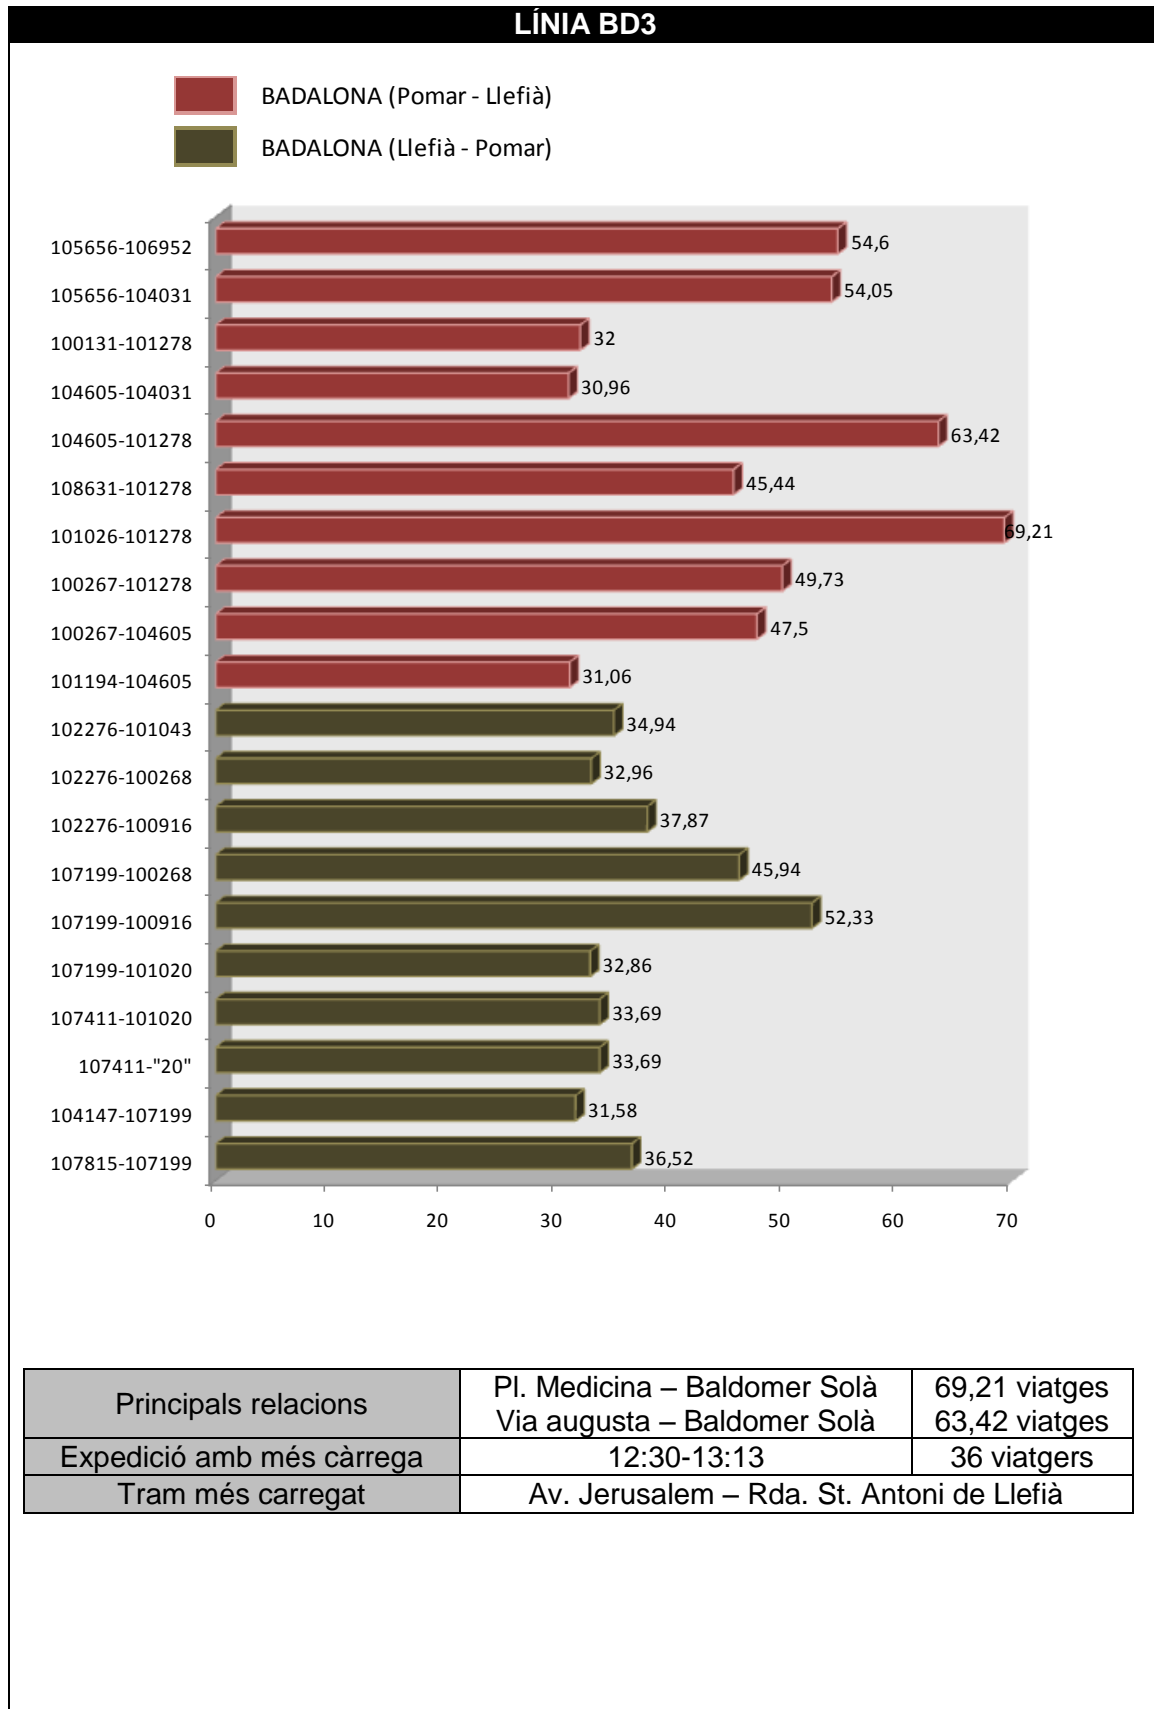

BADALONA (Llefià - Pomar)

Municipi	Ordre	Codi de parada	Parades	Mobiliari
Badalona	1	107815	Av. Dr. Bassols (Av. Amèrica-Veneçuela)	Marquesina
Badalona	2	105937	Rda. St. Antoni Llefià (Av. Dr. Bassols-"Cervereta")	Marquesina
Badalona	3	104147	Rda. St. Antoni Llefià (Av. Amèrica-"Gravina")	Marquesina
Badalona	4	103884	Rda. St. Antoni Llefià Pérez Galdós "Ramiro de Maeztu"	Palo
Badalona	5	105938	Ramiro de Maeztu (Niça-Europa)	Marquesina
Badalona	6	103882	Ramiro de Maeztu (Av. Pius XII-Av. St. Salvador)	Marquesina
Badalona	7	100768	Av. Maresme (Covadonga-Badajoz)	Marquesina
Badalona	8	100772	Av. Maresme ("Jerez de la Frontera"-Av. Marquès Montroig)	Marquesina
Badalona	9	100770	Av. Maresme (Av. Marquès Montroig-Alfons XII)	Marquesina
Badalona	10	102474	Guifré (Av. Maresme-Ptge. Dopia)	Palo
Badalona	11	102477	Guifré (Julio Galve Brusson-St. Lluc)	Palo
Badalona	12	105655	Sant Lluc (Alfons XII-Av. Marquès de Montroig)	Marquesina
Badalona	13	100786	Av. Marquès de Montroig ("Antoni Bori"-Ponent)	Palo
Badalona	14	100787	Av. Marquès de Montroig (Ponent-"Cervantes")	Marquesina
Badalona	15	107411	Av. Marquès de Montroig (Pl. Pep Ventura)	Marquesina
Badalona	16	107411	Pl. Pep Ventura (República Argentina-"Roger de Flor")	Marquesina
Badalona	17	"17"	Saragosa	Palo
Badalona	18	"18"	Lateral Autopista	Palo
Badalona	19	"19"	Lateral Autopista	Palo
Badalona	20	"20"	Av. Martí Pujol	Marquesina
Badalona	21	"21"	Av. Martí Pujol	Marquesina
Badalona	22	107199	Francesc Layret (Arnús-Lleó)	Palo
Badalona	23	102276	Francesc Layret (Sant Miquel-Sant Francesc d'Assís)	Marquesina
Badalona	24	105555	Germà Juli (Prim-Riera Matamoros)	Marquesina
Badalona	25	101019	Av. President Companys (Germà Juli-"Fluvià")	Marquesina
Badalona	26	101020	Av. President Companys (Almogàvers-Juan de la Cierva)	Palo
Badalona	27	100916	Av. Morera (Av. Pomar-Pere III)	Palo
Badalona	28	100268	Av. Morera (Av. Roma-"Pirineus")	Palo
Badalona	29	101043	Av. Primer de Maig (Premià de Mar-Tiana)	Palo
Badalona	30	101195	Av. Terrassa (Vallromanes-St. Feliu Llobregat)	Palo
Badalona	31	101196	Av. Terrassa (Davant Arenys de Mar)	Palo
Badalona	32	102470	Granollers ("Av. Terrassa"- Av. Hospitalet)	Palo
Badalona	33	100406	Av. de la Cerdanya (C^a. Pomar-Av. Pomar)	Palo
Badalona	34	106060	Alella (Calella-Centelles)	Palo
Badalona	35	108864	Masnou (davant C/ Argentona)	Marquesina

BADALONA (Pomar - Llefià)