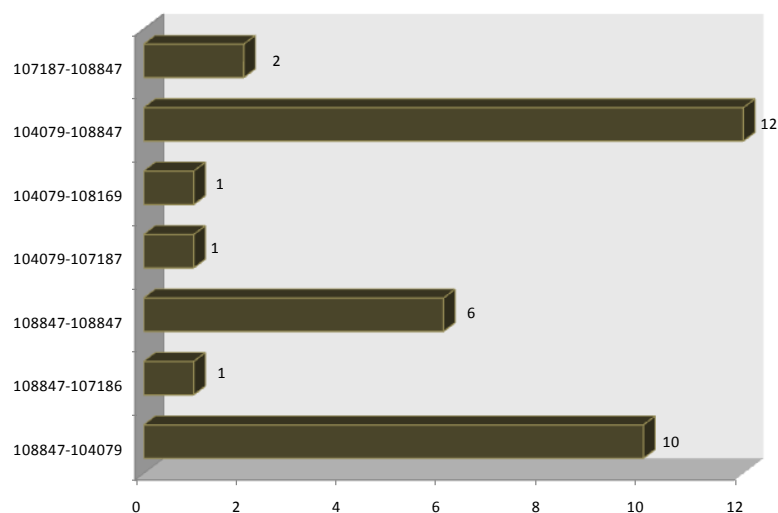

Pla de Mobilitat del municipi de Badalona

*Annex 11: Relacions de les
línies urbanes amb
major demanda i
trams de línia amb
major càrrega*

Diputació
Barcelona
xarxa de municipis

Àrea d'Infraestructures, Urbanisme i Habitatge
Gerència de Serveis d'Infraestructures Viàries i Mobilitat
Oficina Tècnica de Mobilitat i Seguretat Viària Local

Abril de 2011

Ajuntament de Badalona

Àrea Metropolitana de Barcelona
Entitat del Transport

C I N E S I
CONSULTORIA DE TRANSPORT

LÍNIA BD0

BADALONA (Can Ruti - Can Ruti)

Badalona (Can Ruti - Can Ruti)

Municipi	Ordre	Codi de parada	Parades	Mobiliari
Badalona	1	108847	Can Ruti (Tanatori)	Marquesina
Badalona	2	104079	Hospital Can Ruti (Pl. del Bus) B-12 -19 -24 -26 -27 / " Residència Sanitària Can Ruti "	Marquesina
Badalona	3	107185	Ctra. de Can Ruti (Residència)	Palo
Badalona	4	107186	Ctra. de Can Ruti (Urgències)	Palo
Badalona	5	107187	Ctra. de Can Ruti (Inst. Guttmann)	Palo
Badalona	6	108169	Ctra. de Can Ruti (Davant Centre Discapacitats Psíquics)	Palo
Badalona	7	101781	Ctra. de Can Ruti (Centre de Discapacitats Psíquics)	Palo
Badalona	8	108847	Can Ruti (Tanatori)	Palo