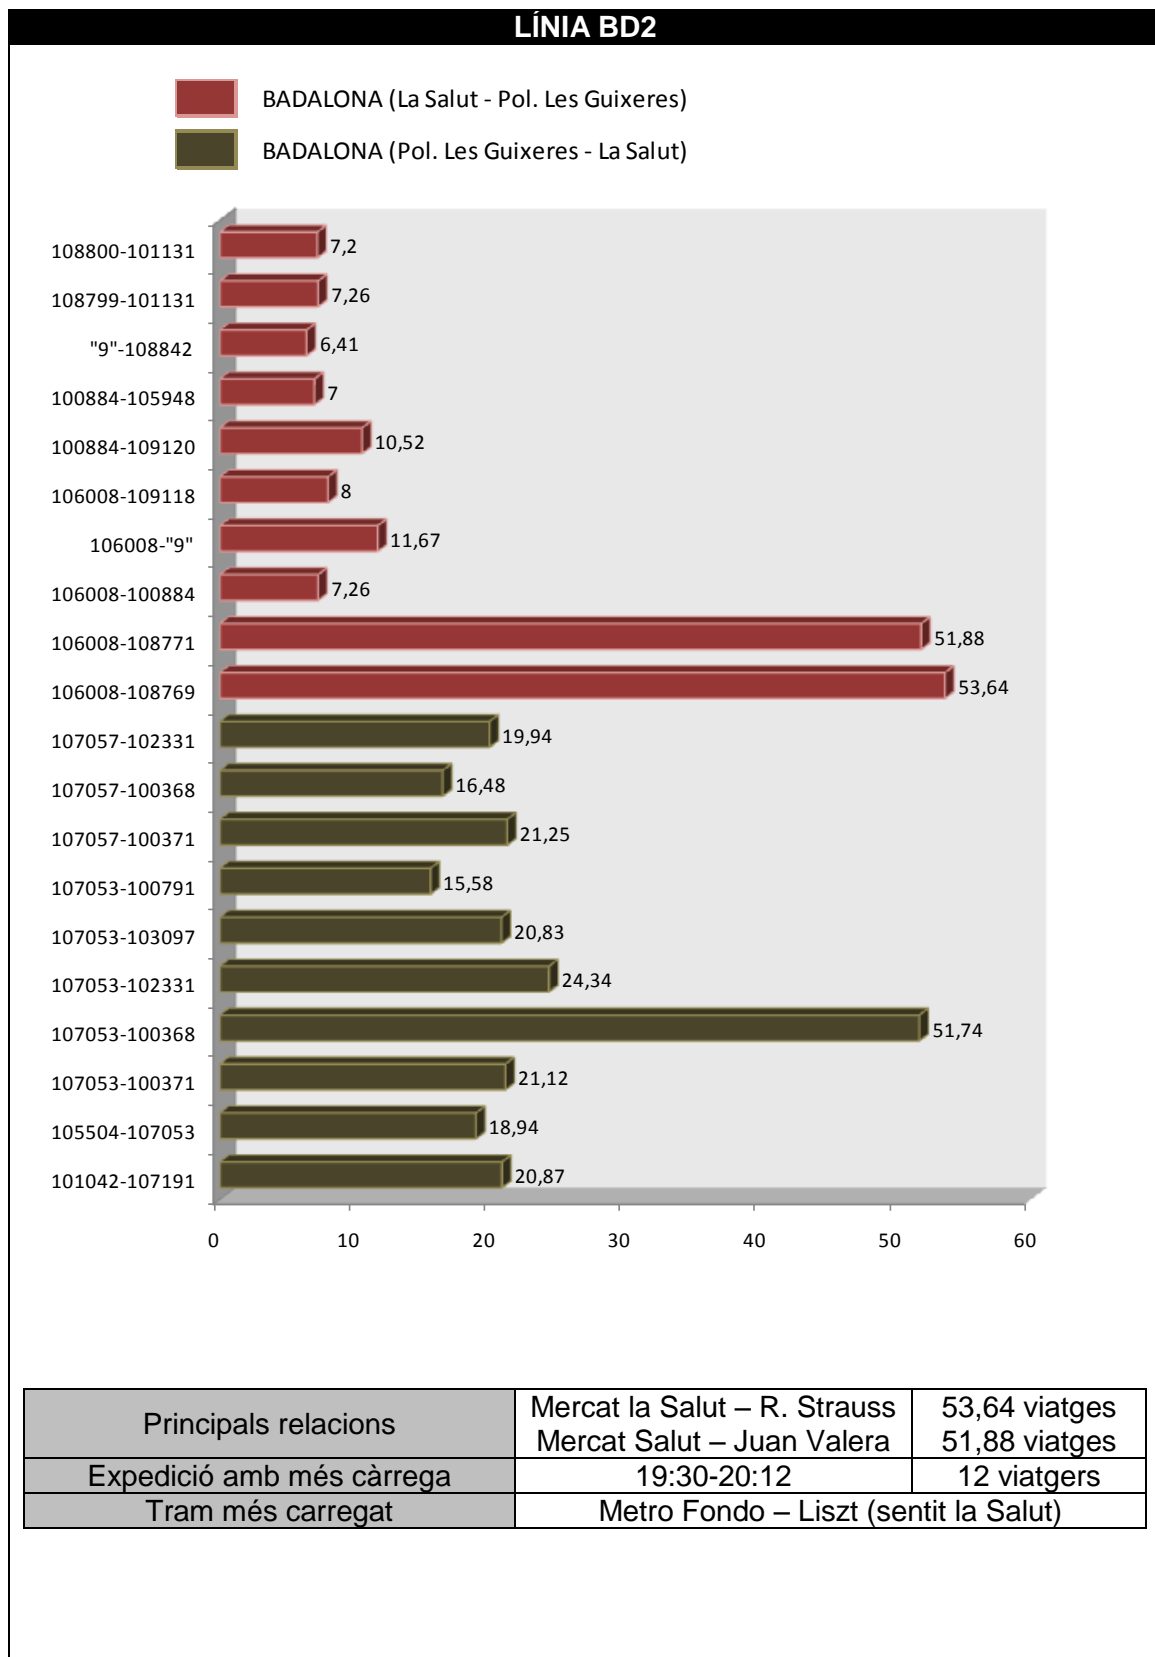

BADALONA (La Salut - Pol. Les Guixeres)

Municipi	Ordre	Codi de parada	Parades	Mobiliari
Badalona	1	106007	Av. Marquès de Sant Morí (Ptge. Torre-Av. Caritg)	Marquesina
Badalona	2	106008	Av. Marquès de Sant Morí (Av. Caritg-"Hipólito Lázaro")	Palo
Badalona	3	108769	Juan Valera (Ptge. Albert Llanas-Ptge. Peius Gener)	Palo
Badalona	4	108771	Richard Strauss (Victor Balaguer-"Miquel del Prat")	Palo
Badalona	5	108772	General Moragues (Pau Piferrer-Calderon de la Barca)	Palo
Badalona	6	100367	Av. Caritg (Gral. Moragues-Pere Martell)	Marquesina
Badalona	7	100370	Av. Caritg (Av. Lloreda-"Navata")	Palo
Badalona	8	100884	Av. Mònaco (Còrsega-Otger)	Marquesina
Santa Coloma	9	"9"	Verdi	Palo
Santa Coloma	10	108033	Verdi (Nàpols-"Roma")	Palo
Santa Coloma	11	109157	Alella (Pl. Alella-Sant Lluís)	Palo
Santa Coloma	12	109118	Perú (Alella-"Verdi")	Palo
Santa Coloma	13	109119	Perú (Mozart-"Florència")	Palo
Badalona	14	109120	Perú (Milà-"Rbla. de França")	Palo
Badalona	15	108841	Pl. Voluntaris Olímpics (Sardenya-Av. Itàlia)	Palo
Badalona	16	105505	Av. Comunitat Europea ("M. Moreno Mauricio"-Pg. Olof Palme)	Marquesina
Badalona	17	108842	Av. Comunitat Europea ("Paquita Borrás"-St. Jeroni Murtra)	Palo
Badalona	18	105948	Av. Conflent (Ciència-Tècnica)	Palo
Badalona	19	108843	Av. Conflent (Muntaner-Nou Cases)	Palo
Badalona	20	107957	Av. Conflent ("Independència"-Molí de la Torre)	Palo
Badalona	21	108798	Molí de la Torre ("Av. Cerdanya"-Murcia)	Palo
Badalona	22	108799	Molí de la Torre (Pl. Balears)	Palo
Badalona	23	108800	Molí de la Torre (Viriat-Roncesvalles)	Palo
Badalona	24	100269	Av. Bac de Roda (Pl. Enric Morera)	Marquesina
Badalona	25	101043	Av. Primer de Maig (Premià de Mar-Tiana)	Palo
Badalona	26	101131	Av. Sabadell (Av. Primer de Maig-Igualada)	Palo
Badalona	27	108839	Av. Pomar (Passat Av. Sabadell)	Palo
Badalona	28	109125	Torrent de Vallmajor (Passat Av. del Guix)	Palo
Badalona	29	109126	Bronze (Passat Torrent Vallmajor)	Palo
Badalona	30	109127	Bronze (Abans Riera Canyadó)	Palo
Badalona	31	109128	Av. del Guix (Passat Riera Canyadó)	Palo
Badalona	32	108838	Mecànica (Polígon Industrial "Les Guixeres")	Palo

BADALONA (Pol. Les Guixeres - La Salut)