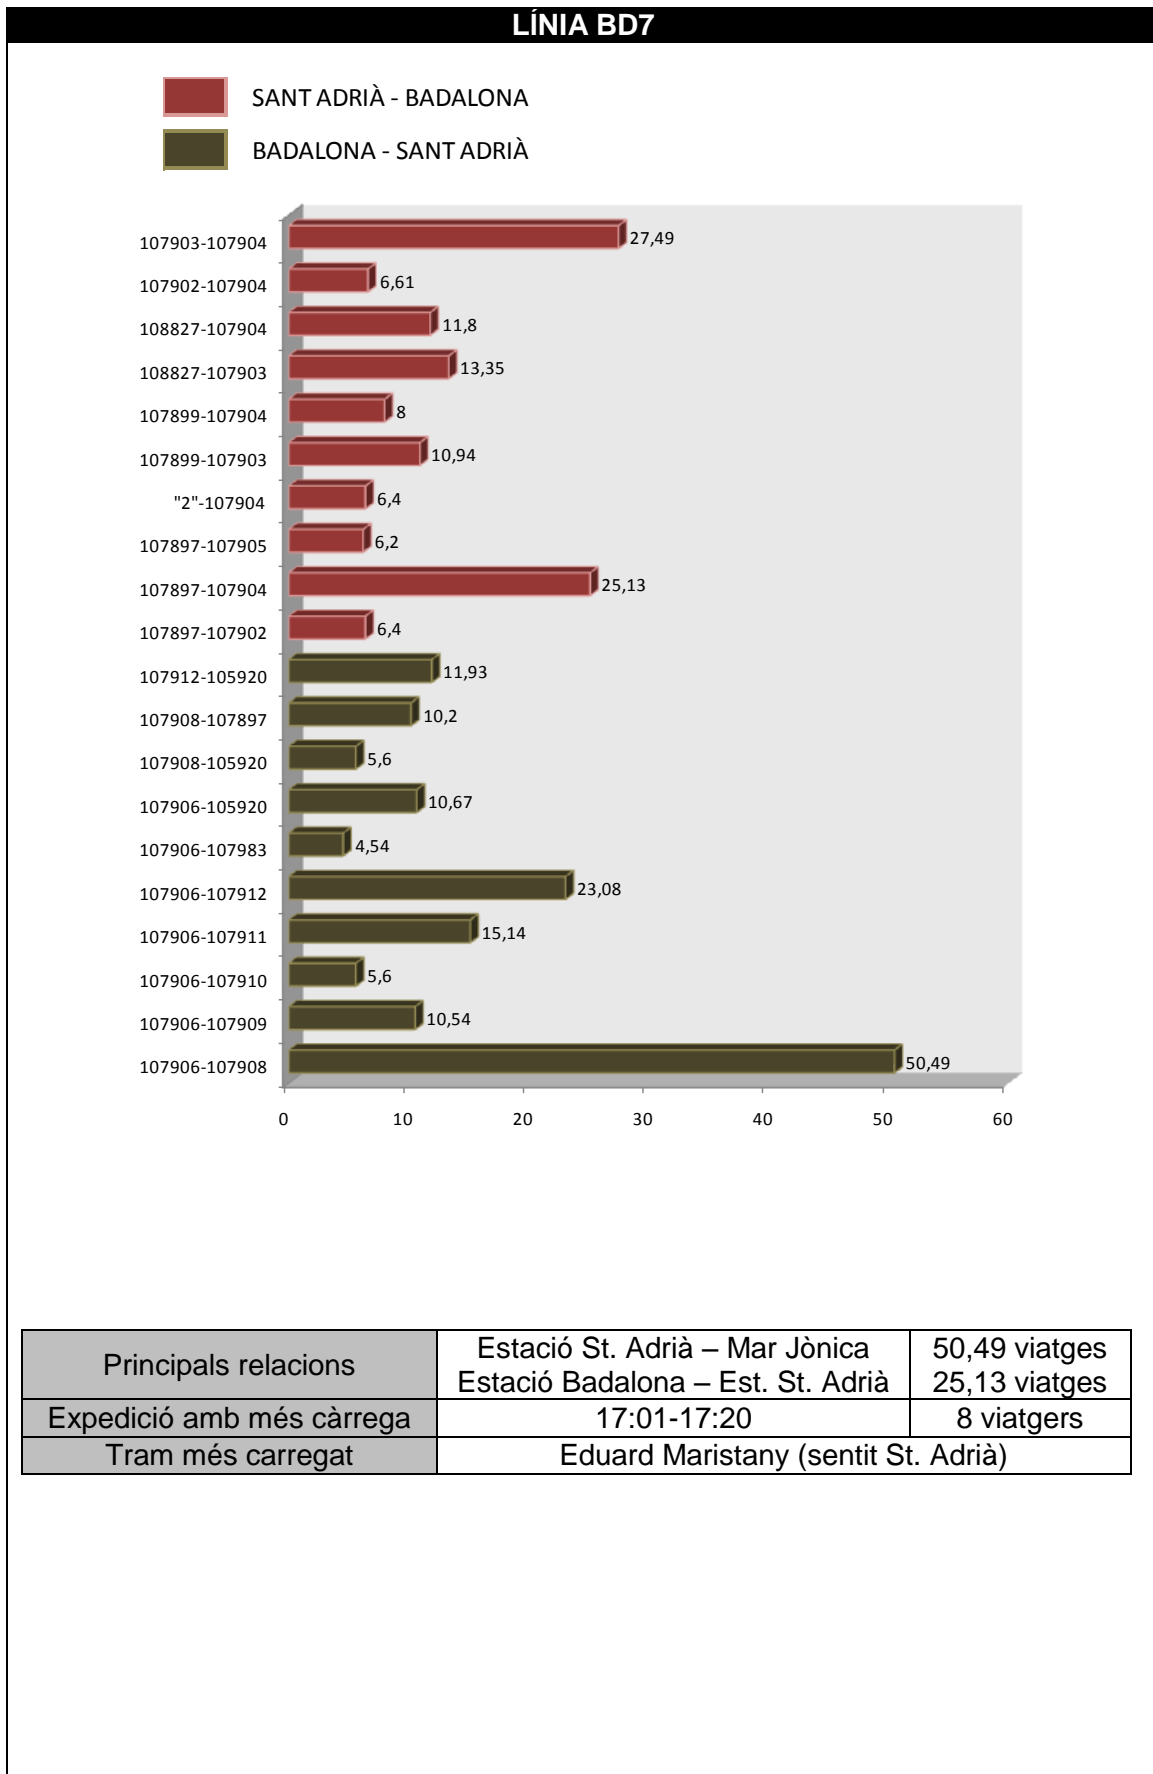

SANT ADRIÀ DE BESÒS - BADALONA

Municipi	Ordre	Codi de parada	Parades	Mobiliari
Sant Adrià de B.	1	107906	Av. Eduard Maristany (Est. RENFE St. Adrià)	Palo
Badalona	2	107908	Eduard Maristany (Passat Mar Jònica)	Palo
Badalona	3	107909	Eduard Maristany (Cosidores-Tortosa)	Palo
Badalona	4	107910	Eduard Maristany (Davant Ponent-Cervantes)	Palo
Badalona	5	107911	Eduard Maristany (Mar Tirrena-Mar Adriàtica)	Palo
Badalona	6	107912	Eduard Maristany (Mar Adriàtica-Sagunt)	Palo
Badalona	7	107983	Sant Isidre ("Av. St. Ignasi de Loiola"-Colom)	Palo
Badalona	8	105920	Sant Isidre (Marina-Pl. Roca i Pi)	Marquesina
Badalona	9	107897	Av. Martí Pujol (Enric Borràs-"Mn. Anton Romeu")	Palo

BADALONA - SANT ADRIÀ DE BESÒS

Municipi	Ordre	Codi de parada	Parades	Mobiliari
Badalona	1	107897	Av. Martí Pujol (Enric Borràs-"Mn. Anton Romeu")	Palo
Badalona	2	"2"	Sant Ignaci Loiola	Palo
Badalona	3	107899	Eduard Maristany (Sagunt-"Providència")	Palo
Badalona	4	108827	Eduard Maristany (Providència-"Maria Auxiliadora")	Palo
Badalona	5	107901	Eduard Maristany ("Cervantes"-Ponent)	Palo
Badalona	6	107902	Eduard Maristany ("Tortosa"-Cosidores)	Palo
Badalona	7	107903	Eduard Maristany (Abans Teixidores)	Palo
Sant Adrià de B.	8	107904	Av. Eduard Maristany (Ramon Viñas-"De la Platja")	Palo
Sant Adrià de B.	9	107905	Dolores Ibárruri (De la Platja-Parc Marina Besòs)	Palo
Sant Adrià de B.	10	107906	Av. Eduard Maristany (Est. RENFE St. Adrià)	Palo