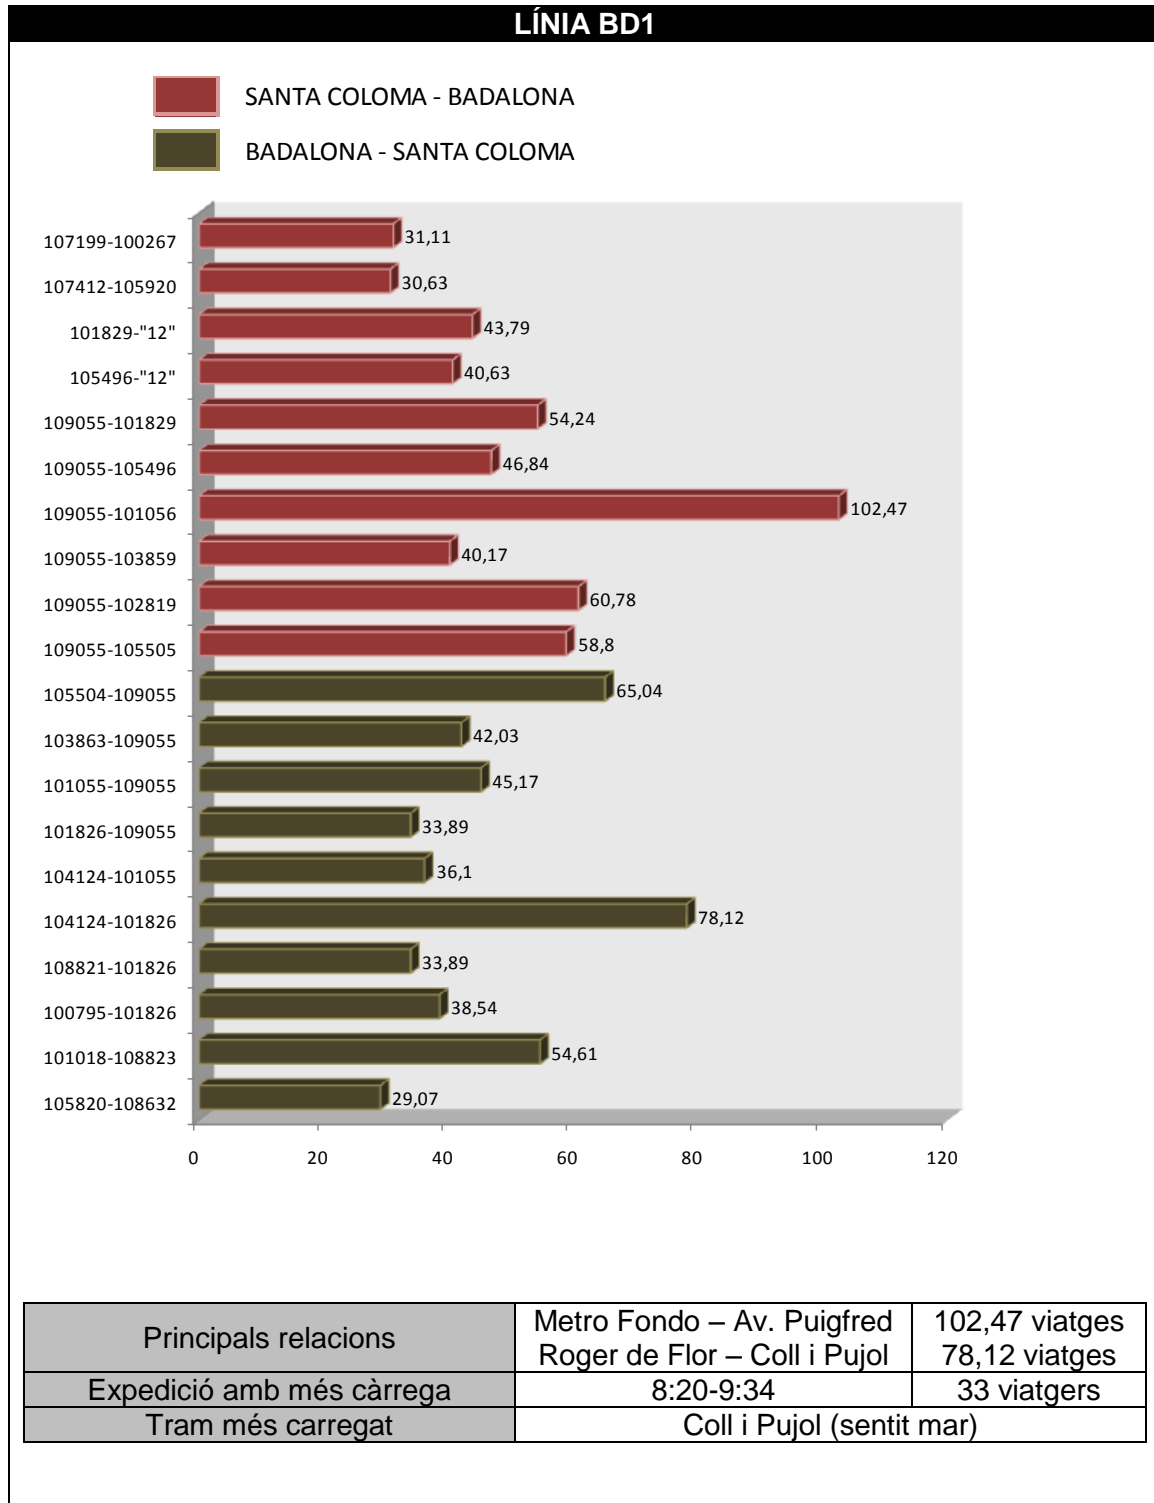

Principals relacions	Can Ruti – Tanatori Tanatori – Can Ruti	12 viatges 10 viatges
Expedició amb més càrrega	17:27-17:38	5 viatgers
Tram més carregat	Can Ruti - Urgències	

SANTA COLOMA - BADALONA

Municipi	Ordre	Codi de parada	Parades	Mobiliari
Santa Coloma	1	109055	Rbla. Fondo (Beethoven-"Mn. Jacint Verdaguer")	Palo
Badalona	2	100693	Av. Itàlia (Navas de Tolosa-Apenins)	Marquesina
Badalona	3	105505	Av. Comunitat Europea ("M. Moreno Mauricio"-Pg. Olof Palme)	Marquesina
Badalona	4	102819	Pg. Olof Palme (M. Moreno Mauricio-Alcalde Martínez Ecija)	Palo
Badalona	5	103859	Rbla. Sant Joan Av. Catalunya Ptge. Riu Fresser	Marquesina
Badalona	6	101056	Av. Puigfred (Felip II-Angel Guimera)	Marquesina
Badalona	7	105496	Coll i Pujol (Av. Puigfred-Pallaresa)	Marquesina
Badalona	8	101829	Coll i Pujol (St. Joan de la Creu-Selva)	Marquesina y palo
Badalona	9	105917	Coll i Pujol (Torrent Batlloria-Vila Vall Llebrera)	Palo
Badalona	10	107195	Sant Ramon (Coll i Pujol-Torrent Batlloria)	Palo
Badalona	11	101277	Baldomer Solà (Latrilla-Guixeres)	Palo y marquesina
Badalona	12	"12"	Ausias March	Palo
Badalona	13	107412	Maria Auxiliadora (Davant Pl. Països Catalans)	Palo?
Badalona	14	106503	Maria Auxiliadora (Guifré-Progrés)	Palo
Badalona	15	108056	Indústria ("Maria Auxiliadora"-Providència)	Palo
Badalona	16	105919	Indústria (Providència-Sagunt)	Palo
Badalona	17	107983	Sant Isidre ("Av. St. Ignasi de Loiola"-Colom)	Palo
Badalona	18	105920	Sant Isidre (Marina-Pl. Roca i Pi)	Marquesina
Badalona	19	105921	Av. Sant Ignasi de Loiola (Pl. Rector Rifé-Arbres)	Marquesina
Badalona	20	104386	Av. Sant Ignasi de Loiola ("Ignasi Iglésias"-De la Creu)	Palo
Badalona	21	"21"	Rambla San Juan	Marquesina
Badalona	22	"22"	Vent Gasso	Palo
Badalona	23	"23"	Marti Pujol	Marquesina
Badalona	24	"24"	Marti Pujol	Marquesina
Badalona	25	107199	Francesc Layret (Arnús-Lleó)	Palo
Badalona	26	102276	Francesc Layret (Sant Miquel-Sant Francesc d'Assís)	Marquesina
Badalona	27	105555	Germà Juli (Prim-Riera Matamoros)	Marquesina
Badalona	28	101019	Av. President Companys (Germà Juli-"Fluvià")	Marquesina
Badalona	29	101020	Av. President Companys (Almogàvers-Juan de la Cierva)	Palo
Badalona	30	100916	Av. Morera (Av. Pomar-Pere III)	Palo
Badalona	31	100267	Av. Bac de Roda ("Pirineus"-Jaume I el Conqueridor)	Marquesina
Badalona	32	"32"	Av. Bac de Roda ("Pirineus"-Jaume I el Conqueridor)	Palo
Badalona	33	104681	Av. Bufalà (Molí de la Torre-Dr. Robert)	Palo
Badalona	34	102526	Independència (Av. Bufalà-Bruc)	Marquesina
Badalona	35	108353	Independència ("Sardana"-Alcalde de Móstoles)	Palo
Badalona	36	108797	Independència (Av. Cerdanya-Av. Conflent)	Palo
Badalona	37	105923	Fogars de Tordera (Av. Ros i Guell-Pintor Mir)	Marquesina
Badalona	38	101778	Ctra. de Can Ruti (Av. Conflent-Av. Cerdanya)	Marquesina
Badalona	39	105924	Av. de la Cerdanya (C ^a . de Can Ruti-C ^a . de Pomar)	Palo
Badalona	40	100406	Av. de la Cerdanya (C ^a . Pomar-Av. Pomar)	Palo
Badalona	41	100804	Av. Mas Ram ("Roure"-Acàcia)	Palo
Badalona	42	100806	Av. Mas Ram (Pl. Enric Parellada)	Marquesina