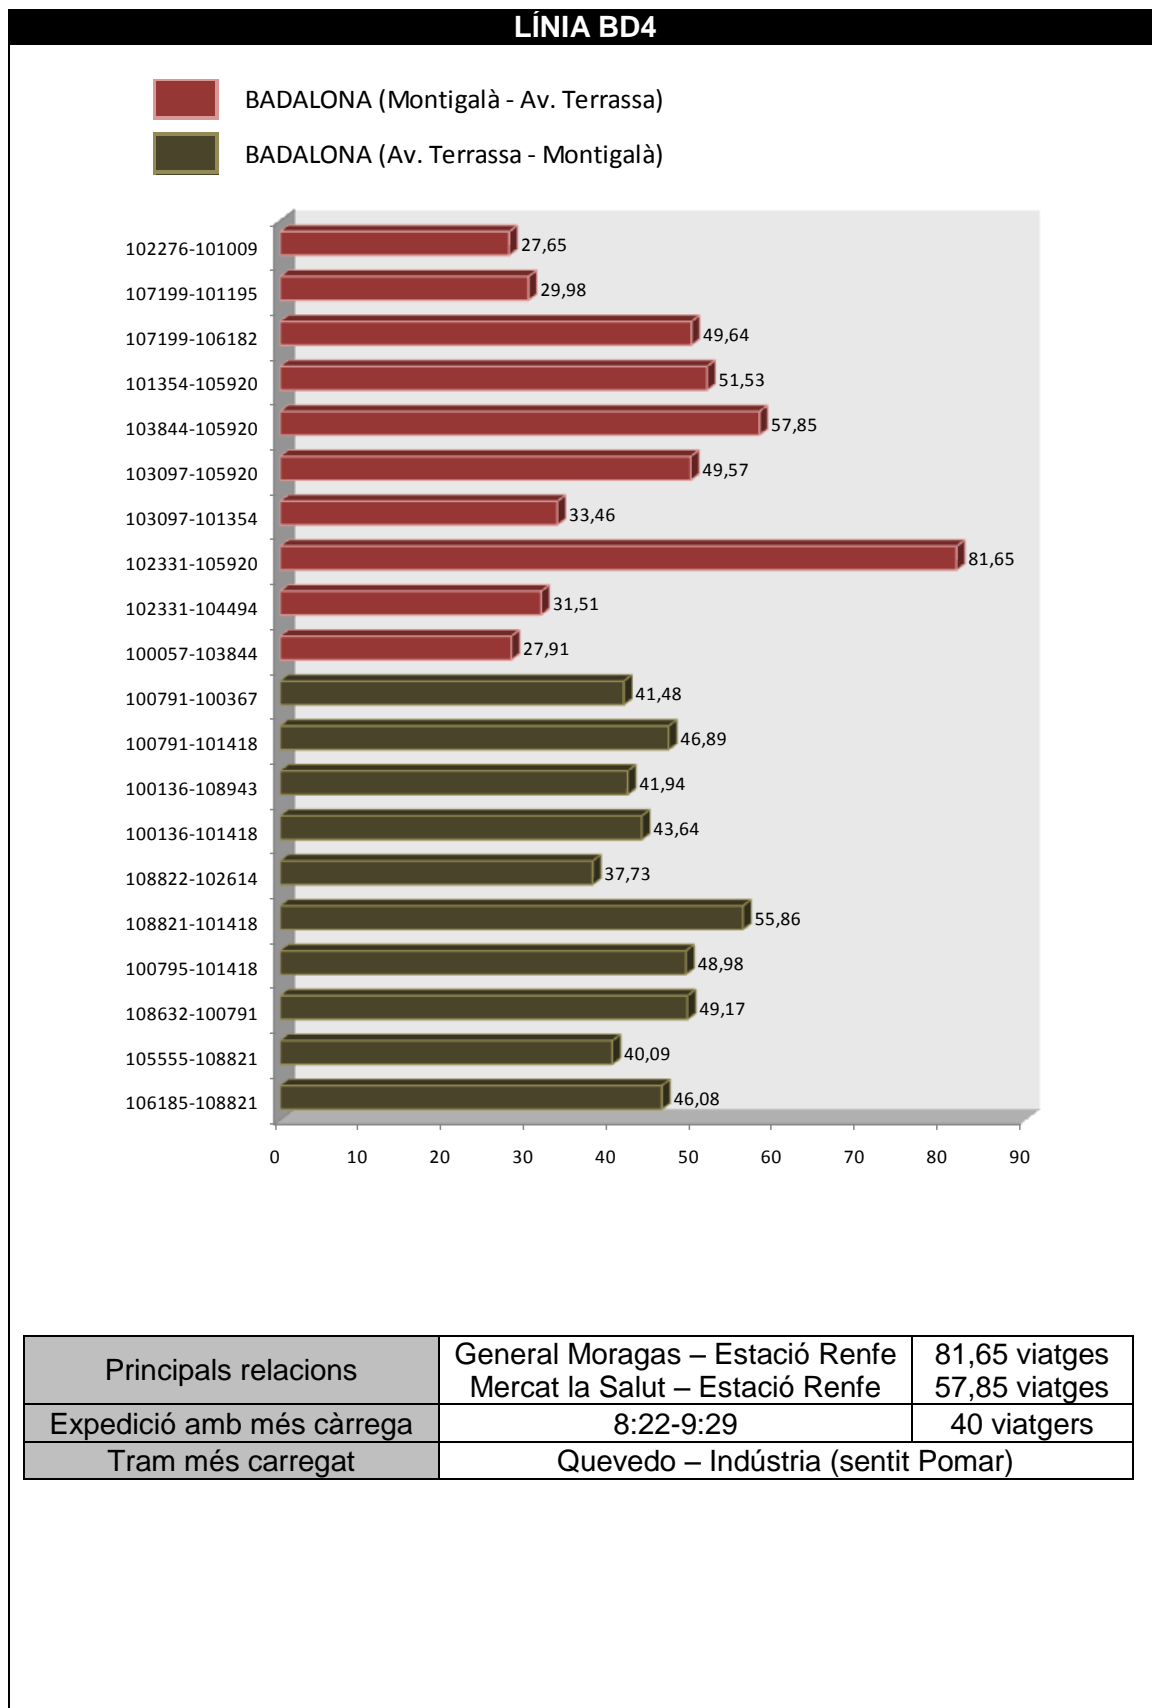

BADALONA (Montigalà - Av. Terrassa)

Municipi	Ordre	Codi de parada	Parades	Mobiliari
Badalona	1	108943	Montigalà (C. Sociosanitari el Carne)	Palo
Badalona	2	108944	Ci.Ci.Sant Jeroni de la Murtra ("Anna Tugas" Trav. Montigalà)	Marquesina
Badalona	3	105988	Ci.Sant Jeroni de la Murtra (Anna Tugas "Trav. Montigalà")	Marquesina
Badalona	4	105992	Trav. Montigalà (St. Jeroni de la Murtra-Can Bofí Vell)	Marquesina
Badalona	5	105993	Anna Tugas (Paquita Borràs-Pg. Olof Palme)	Palo
Badalona	6	100057	Pg. Olof Palme ("Apenins"-Rbla. Sant Joan)	Marquesina
Badalona	7	105811	Av. Lloreda (Navata-Súria)	Palo
Badalona	8	105812	Av. Lloreda (Camprodon-Valldrera)	Palo
Badalona	9	100368	Av. Caritg (Lepanto-Gral. Moragues)	Marquesina
Badalona	10	102331	General Moragues ("Calderón de la Barca"-Pau Piferrer)	Marquesina
Badalona	11	103097	Pau Piferrer (Ptge. Peius Gener-Ptge. Albert Llanas)	Marquesina
Badalona	12	103844	Quevedo (Av. Marquès de Sant Mori-Brasil)	Marquesina
Badalona	13	103845	Quevedo (Floridablanca-"Nàpols")	Marquesina
Badalona	14	101354	Bernat Metge (Quevedo-Cisneros)	Marquesina
Badalona	15	104492	Tortosa ("Av. Alfons XIII"-Av. Marquès de Montroig)	Palo
Badalona	16	104494	Tortosa (Av. Marquès de Montroig-Alfons XII)	Palo
Badalona	17	102473	Guifré ("Tortosa"-Antoni Bori)	Palo
Badalona	18	102472	Guifré (Antoni Bori-Pi i Margall)	Palo
Badalona	19	102475	Guifré (Cervantes-General Weyler)	Palo
Badalona	20	106503	Maria Auxiliadora (Guifré-Progrés)	Palo
Badalona	21	108056	Indústria ("Maria Auxiliadora"-Providència)	Palo
Badalona	22	105919	Indústria (Providència-Sagunt)	Palo
Badalona	23	107983	Sant Isidre ("Av. St. Ignasi de Loiola"-Colom)	Palo
Badalona	24	105920	Sant Isidre (Marina-Pl. Roca i Pi)	Marquesina
Badalona	25	105921	Av. Sant Ignasi de Loiola (Pl. Rector Rifé-Arbres)	Marquesina
Badalona	26	104386	Av. Sant Ignasi de Loiola ("Ignasi Iglésias"-De la Creu)	Palo
Badalona	27	103972	Rambla Sant Josep	Marquesina
Badalona	28	"28"	Vent. Gassol (Lateral Autopista)	Palo
Badalona	29	"29"	Vent. Gassol (Lateral Autopista)	Palo
Badalona	30	"30"	Martí i Pujol	Marquesina
Badalona	31	"31"	Martí i Pujol	Marquesina
Badalona	32	107199	Francesc Layret (Arnús-Lleó)	Palo
Badalona	33	102276	Francesc Layret (Sant Miquel-Sant Francesc d'Assís)	Marquesina
Badalona	34	104224	St. Bru (Prim-Corts)	Marquesina
Badalona	35	104226	St. Bru (Jovellar-"Triomf")	Marquesina
Badalona	36	106182	Riera Canyadó (Eduard Marquina-Lola Anglada)	Palo
Badalona	37	106183	Riera Canyadó (Riera Conreria-Av. Pomar)	Palo
Badalona	38	101009	Av. Pomar ("Rubí"-Vilassar de Mar)	Palo
Badalona	39	101011	Av. Pomar (Abans C^a de Pomar)	Palo
Badalona	40	101130	Av. Sabadell (C^a de Pomar-"Av. Primer de Maig")	Palo
Badalona	41	101195	Av. Terrassa (Vallromanes-St. Feliu Llobregat)	Palo
Badalona	42	101196	Av. Terrassa (Davant Arenys de Mar)	Palo
Badalona	43	102470	Granollers ("Av. Terrassa"- Av. Hospitalet)	Palo
Badalona	44	101191	Av. Terrassa ("Av. Hospitalet"-Arenys de Mar)	Palo

BADALONA (Av. Terrassa - Montigalà)