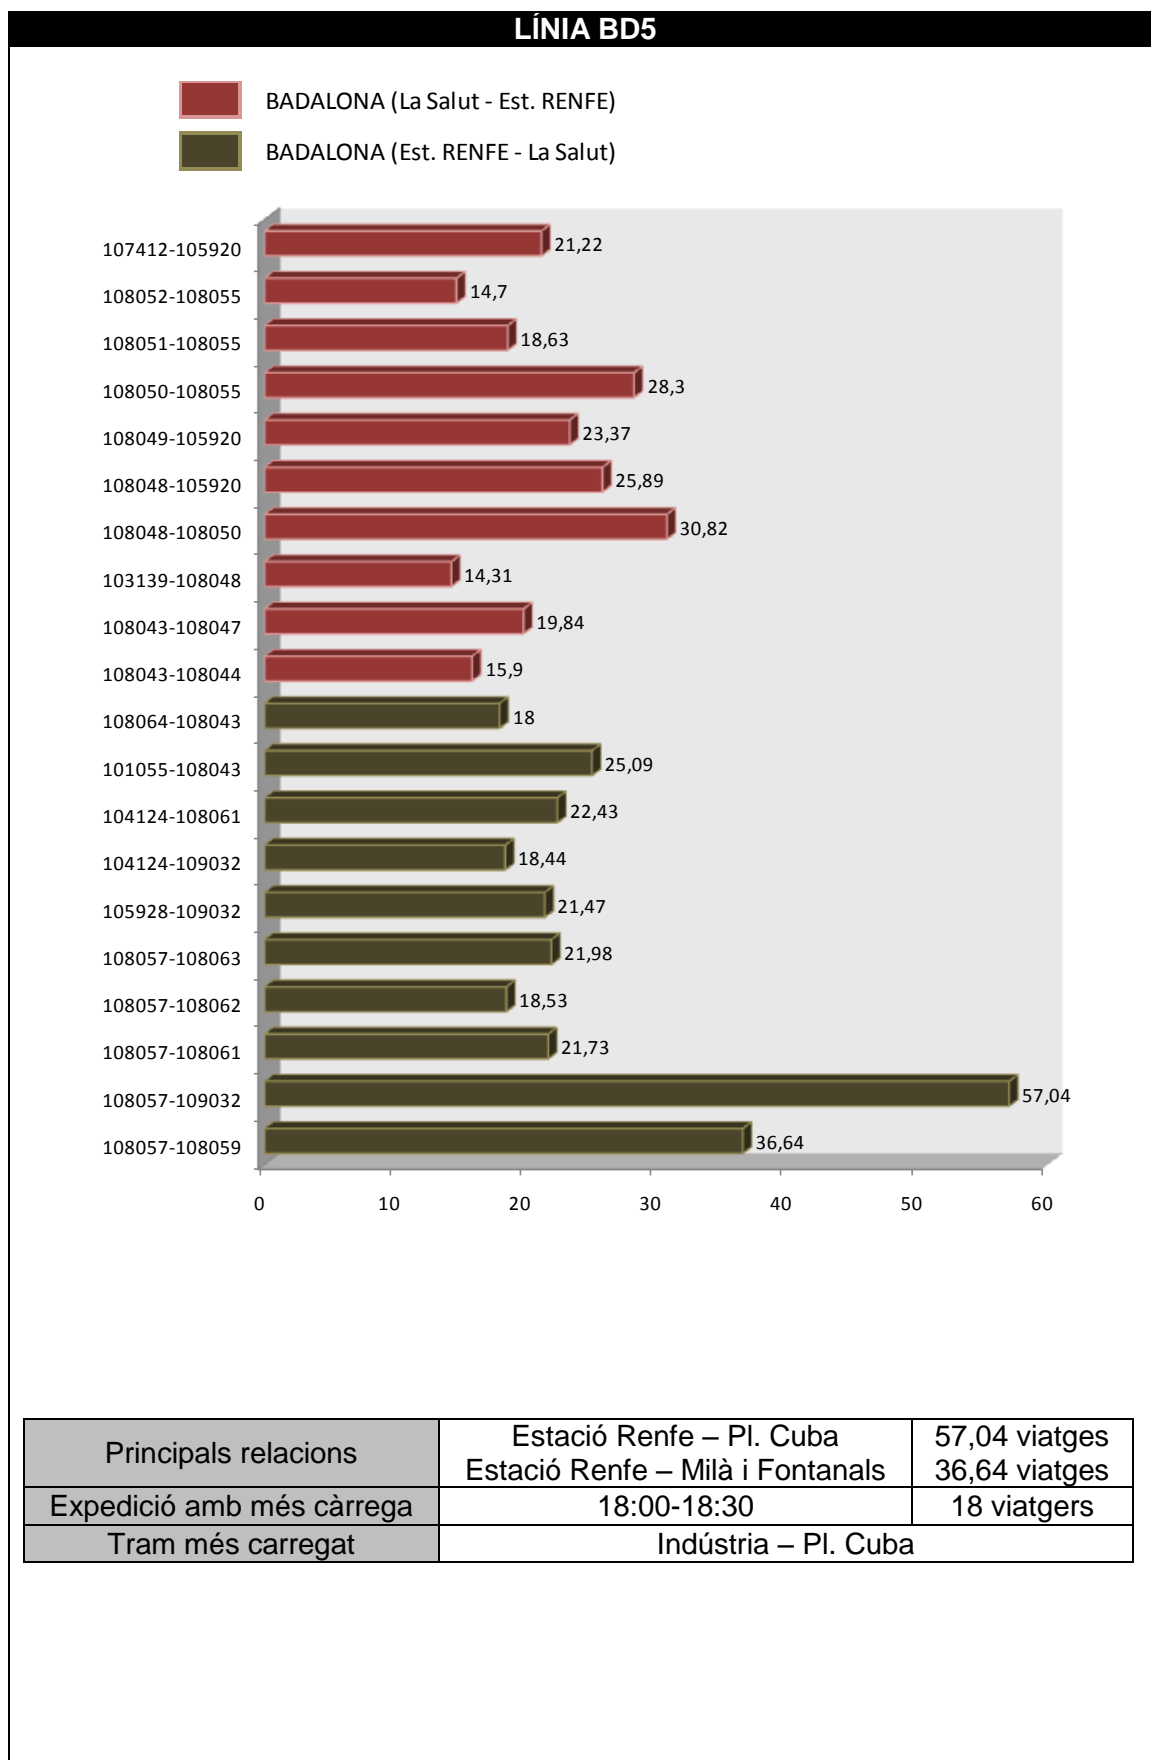

BADALONA (La Salut - Est. RENFE)

Municipi	Ordre	Codi de parada	Parades	Mobiliari
Badalona	1	108043	Pl. Ernesto Che Guevara (Joan Valera-Austràlia)	Palo
Badalona	2	100791	Av. Marquès de Sant Morí ("Salvador Seguí"-Don Pelai)	Marquesina
Badalona	3	106007	Av. Marquès de Sant Morí (Ptge. Torre-Av. Caritg)	Palo
Badalona	4	108044	Av. Caritg (Beethoven-"Catalònia")	Palo
Badalona	5	103139	Pere Martell (Gral. Moragues-Olivera de Sistrells)	Palo
Badalona	6	103135	Pere Martell (Davant Beethoven)	Marquesina
Badalona	7	108045	Escultor Salcillo (Pl. Sistrells)	Palo
Badalona	8	108046	Escultor Llimona (Abans Av. Catalunya)	Palo
Badalona	9	108047	Av. Catalunya (Passat Ptge. Mercè Rodoreda)	Palo
Badalona	10	108048	Av. Catalunya (Abans Cí. de Sistrells)	Palo
Badalona	11	103860	Rbla. Sant Joan ("Ptge. Bonavista"-Av. Puigfred)	Marquesina
Badalona	12	108049	Felip II (Av. Puigfred-"Pallaresa")	Palo
Badalona	13	108050	Felip II (Chopin-"Av. Catalunya")	Palo
Badalona	14	108051	Buenos Aires (Carles I-"Antoni Botey")	Palo
Badalona	15	108052	Antoni Botey (Fortuny-"Ptge. Milà i Fontanals")	Palo
Badalona	16	108053	Montserrat (Ptge. Fortuny-"Rbla. Sant Joan")	Palo
Badalona	17	108054	República Portuguesa ("Font i Escolà"-Baldomer Solà)	Palo
Badalona	18	108055	Maria Auxiliadora ("Baldomer Solà"-Av. Alfons XIII)	Palo
Badalona	19	107412	Maria Auxiliadora (Davant Pl. Països Catalans)	Palo
Badalona	20	106503	Maria Auxiliadora (Guifré-Progrès)	Palo
Badalona	21	108056	Indústria ("Maria Auxiliadora"-Providència)	Palo
Badalona	22	105919	Indústria (Providència-Sagunt)	Palo
Badalona	23	107983	Sant Isidre ("Av. St. Ignasi de Loiola"-Colom)	Palo
Badalona	24	105920	Sant Isidre (Marina-Pl. Roca i Pi)	Marquesina
Badalona	25	108057	Mossèn Anton Romeu (Av. Martí i Pujol-"Marina")	Palo

BADALONA (Est. RENFE - La Salut)

Municipi	Ordre	Codi de parada	Parades	Mobiliari
Badalona	1	108057	Mossèn Anton Romeu (Av. Martí i Pujol-"Marina")	Palo
Badalona	2	105929	Indústria (Av. St. Ignasi de Loiola-Conquesta)	Palo
Badalona	3	105930	Indústria (Sagunt-Providència)	Palo
Badalona	4	105928	Roger de Flor (Indústria-"Progrès")	Palo
Badalona	5	104124	Roger de Flor (Alfons XII-"Francesc Macià")	Palo
Badalona	6	104305	Saragossa ("Font i Escolà"-Ramon Llull)	Palo
Badalona	7	108058	Montserrat ("Abat Escarré"-Ptge. Fortuny)	Palo
Badalona	8	108059	Ptge. Milà i Fontanals (Abans Àngel Guimerà)	Palo
Badalona	9	109032	Àngel Guimerà ("Cuba"-Empordà)	Marquesina
Badalona	10	108061	Àngel Guimerà (Pallaresa-Av. Puigfred)	Palo
Badalona	11	101055	Av. Puigfred ("Sant Fermí"-Rbla. Sant Joan)	Marquesina
Badalona	12	108062	Av. Catalunya (Passat Rbla. Sant Joan)	Palo
Badalona	13	108063	Av. Catalunya (Davant Cí. Sistrells)	Palo
Badalona	14	108064	Av. Catalunya (Abans Pintor Pau Picasso)	Palo
Badalona	15	108065	Escultor Manolo Hugué ("Av. Catalunya"-Marià Benlliure)	Palo
Badalona	16	102849	Marià Benlliure (Escultor Manolo Hugué-Escul. Salcillo)	Marquesina
Badalona	17	102848	Marià Benlliure ("Cid Campeador"-Beethoven)	Palo
Badalona	18	103140	Pere Martell (Olivera de Sistrells-Estrella)	Palo
Badalona	19	108067	Av. Caritg (Abans Isaac Albéniz)	Palo
Badalona	20	106008	Av. Marquès de Sant Morí (Av. Caritg-"Hipólito Lázaro")	Marquesina
Badalona	21	108043	Pl. Ernesto Che Guevara (Joan Valera-Austràlia)	Palo