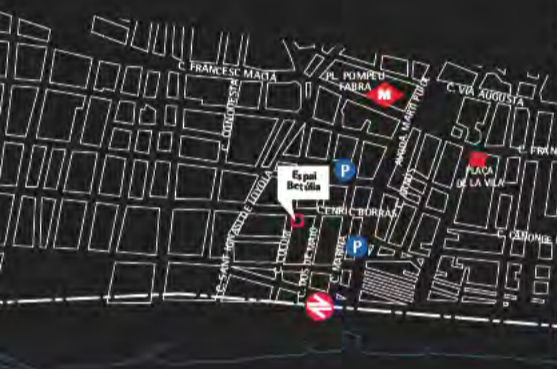

Espai¹⁰ anys
Betúlia
Centre de la paraula
i les lletres

ESPAI BETÚLIA
C/ Enric Borràs, 43-47
08912 Badalona
Tel. 93 464 62 55

+ informació
www.espaibetulia.cat
espaibetulia@badalona.cat

<https://www.facebook.com/EspaiBetulia>

Horari:
De dilluns a divendres de 10 h a 20.30 h.
Tancat els dies 27, 28 i 29 de desembre.

[Espais
escrits]

XARXA DEL PATRIMONI LITERARI CATALÀ